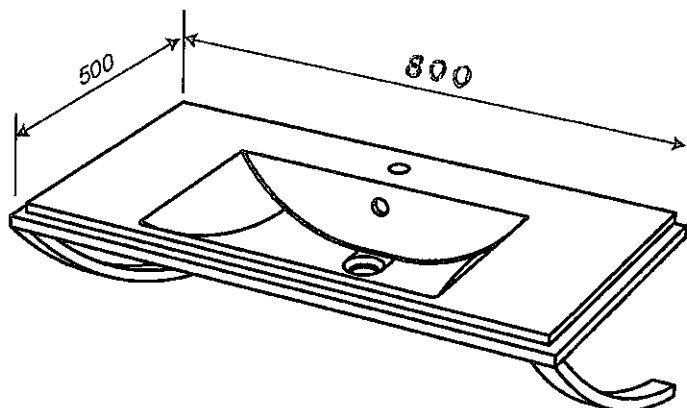

Support vasque CELESTE

Réf. 170

	∅ 6 ∅ 8

DÉSIGNATION			Réf. 170 8XX-XX Réf. 170 9XX-XX
KIT DE TROP PLEIN			X 1
1	PLAQUE 273		X 2
2	VIS INOX 4 X 30 TR		X 4
3	VIS INOX 6 X 40 TR		X 7
4	CHEVILLE 8		X 7
5	CHEVILLE 6		X 4
6	BUTEE 939		X 16
7	EQU 168		X 2
8	ECR 168		X 2
9	VIS M4 X 10 TF		X 2
	PLAN VASQUE		

KIT TROP PLEIN		
REP 1		X 1
REP 2		X 1
REP 3		X 1
REP 4		X 1
REP 5		X 1
REP 6		X 1
REP 7		X 1

DECOTEC
PARIS

1

2

3

4

Tracer un trait

5