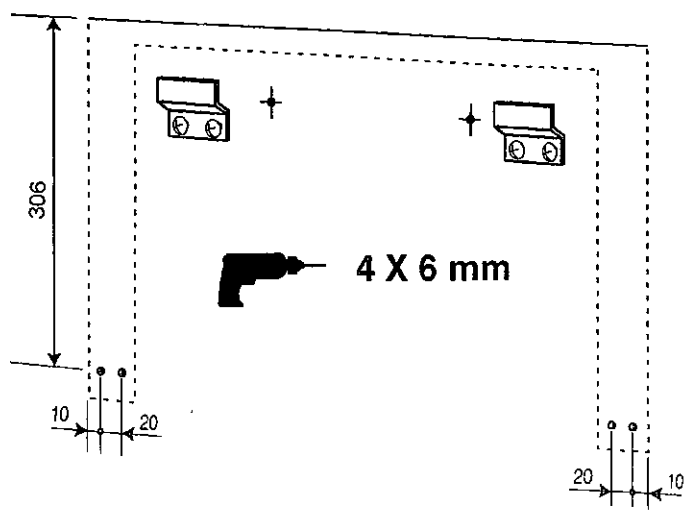

Support vasque CELESTE

Réf. 170

	∅ 6 ∅ 8

DÉSIGNATION			Réf. 170 8XX-XX Réf. 170 9XX-XX
KIT DE TROP PLEIN			X 1
1	PLAQUE 273		X 2
2	VIS INOX 4 X 30 TR		X 4
3	VIS INOX 6 X 40 TR		X 7
4	CHEVILLE 8		X 7
5	CHEVILLE 6		X 4
6	BUTEE 939		X 16
7	EQU 168		X 2
8	ECR 168		X 2
9	VIS M4 X 10 TF		X 2
	PLAN VASQUE		

KIT TROP PLEIN		
REP 1		X 1
REP 2		X 1
REP 3		X 1
REP 4		X 1
REP 5		X 1
REP 6		X 1
REP 7		X 1

DECOTEC
PARIS

1

2

3

4

Tracer un trait

5