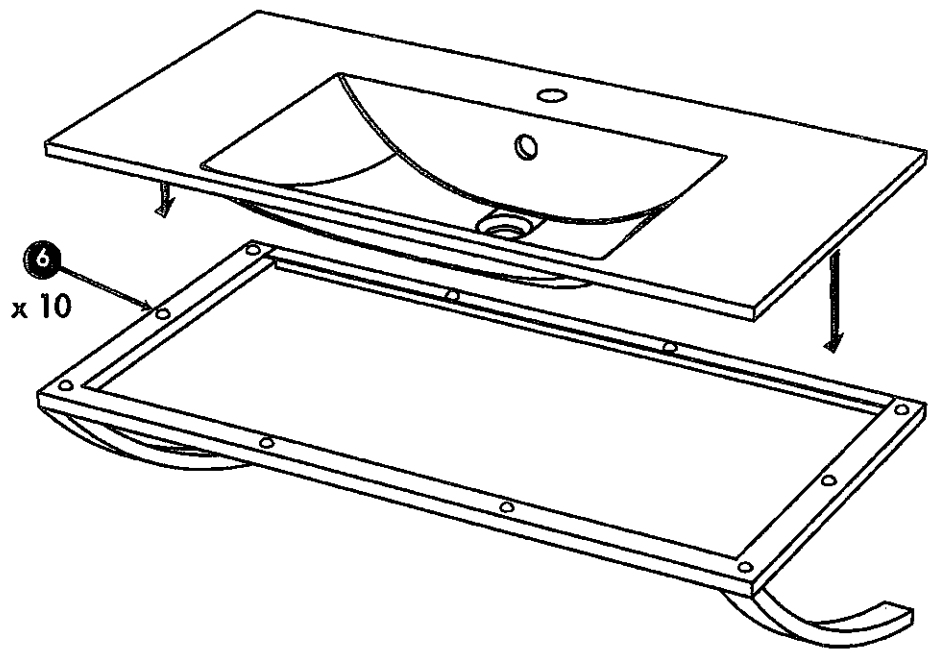

DECOTEC
PARIS

3, boulevard Voltaire - 75011 Paris Tél. 01 53 36 15 00 - Fax 01 43 38 20 69