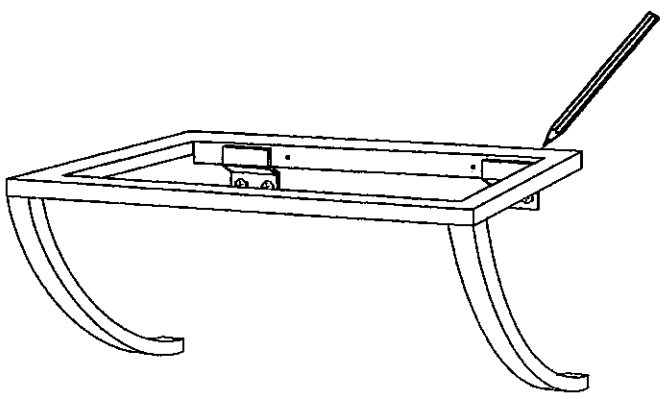

Support vasque CELESTE

Réf. 170

	∅ 6 ∅ 8

DÉSIGNATION			Réf. 170 8XX-XX Réf. 170 9XX-XX
KIT DE TROP PLEIN			X 1
1	PLAQUE 273		X 2
2	VIS INOX 4 X 30 TR		X 4
3	VIS INOX 6 X 40 TR		X 7
4	CHEVILLE 8		X 7
5	CHEVILLE 6		X 4
6	BUTEE 939		X 16
7	EQU 168		X 2
8	ECR 168		X 2
9	VIS M4 X 10 TF		X 2
	PLAN VASQUE		

KIT TROP PLEIN		
REP 1		X 1
REP 2		X 1
REP 3		X 1
REP 4		X 1
REP 5		X 1
REP 6		X 1
REP 7		X 1

DECOTEC
PARIS

1

2

3

4

Tracer un trait

5