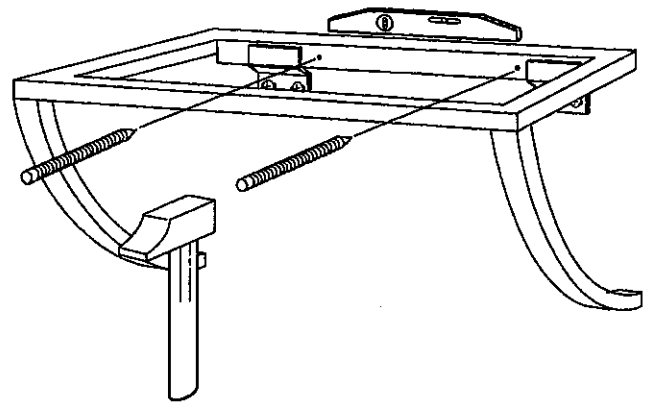

Support vasque CELESTE

Réf. 170

	∅ 6 ∅ 8

DÉSIGNATION			Réf. 170 8XX-XX Réf. 170 9XX-XX
KIT DE TROP PLEIN			X 1
1	PLAQUE 273		X 2
2	VIS INOX 4 X 30 TR		X 4
3	VIS INOX 6 X 40 TR		X 7
4	CHEVILLE 8		X 7
5	CHEVILLE 6		X 4
6	BUTEE 939		X 16
7	EQU 168		X 2
8	ECR 168		X 2
9	VIS M4 X 10 TF		X 2
	PLAN VASQUE		

KIT TROP PLEIN		
REP 1		X 1
REP 2		X 1
REP 3		X 1
REP 4		X 1
REP 5		X 1
REP 6		X 1
REP 7		X 1

DECOTEC
PARIS

1

2

3

4

Tracer un trait

5