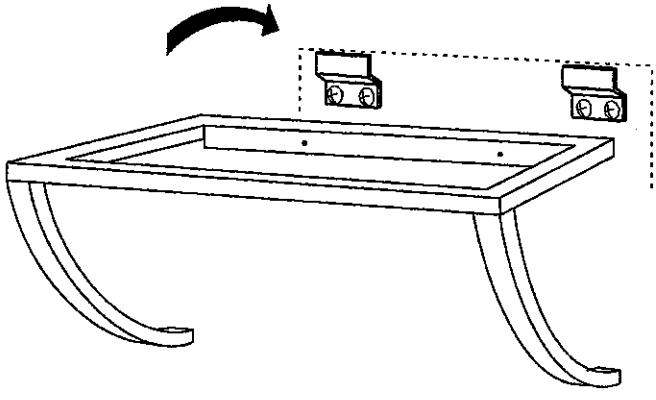

Support vasque CELESTE

Réf. 170

	∅ 6 ∅ 8

DÉSIGNATION			Réf. 170 8XX-XX Réf. 170 9XX-XX
KIT DE TROP PLEIN			X 1
1	PLAQUE 273		X 2
2	VIS INOX 4 X 30 TR		X 4
3	VIS INOX 6 X 40 TR		X 7
4	CHEVILLE 8		X 7
5	CHEVILLE 6		X 4
6	BUTEE 939		X 16
7	EQU 168		X 2
8	ECR 168		X 2
9	VIS M4 X 10 TF		X 2
	PLAN VASQUE		

KIT TROP PLEIN		
REP 1		X 1
REP 2		X 1
REP 3		X 1
REP 4		X 1
REP 5		X 1
REP 6		X 1
REP 7		X 1

DECOTEC
PARIS

1

2

3

4

Tracer un trait

5