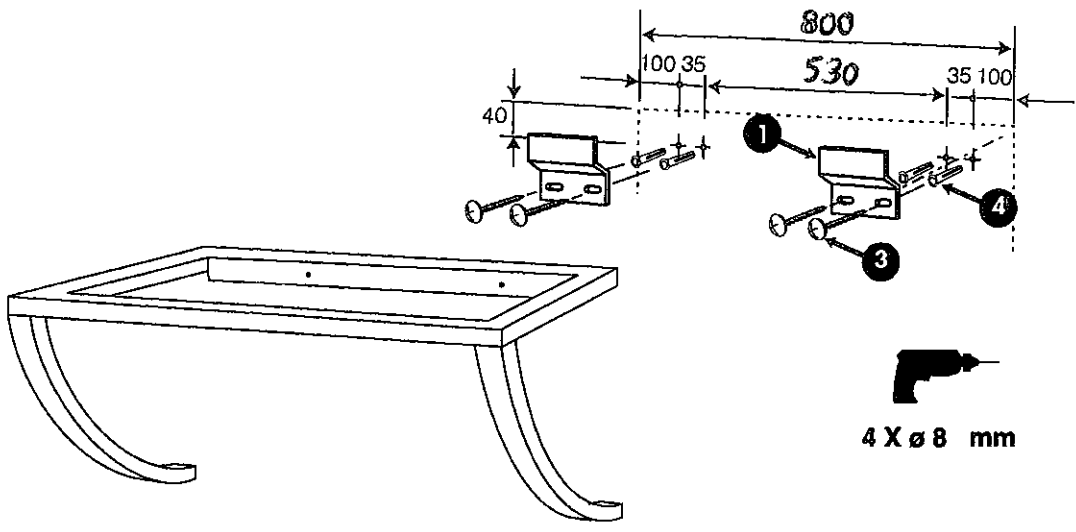

Support vasque CELESTE

Réf. 170

	∅ 6 ∅ 8

DÉSIGNATION			Réf. 170 8XX-XX Réf. 170 9XX-XX
KIT DE TROP PLEIN			X 1
1	PLAQUE 273		X 2
2	VIS INOX 4 X 30 TR		X 4
3	VIS INOX 6 X 40 TR		X 7
4	CHEVILLE 8		X 7
5	CHEVILLE 6		X 4
6	BUTEE 939		X 16
7	EQU 168		X 2
8	ECR 168		X 2
9	VIS M4 X 10 TF		X 2
	PLAN VASQUE		

KIT TROP PLEIN		
REP 1		X 1
REP 2		X 1
REP 3		X 1
REP 4		X 1
REP 5		X 1
REP 6		X 1
REP 7		X 1

DECOTEC
PARIS

1

2

3

4

Tracer un trait

5