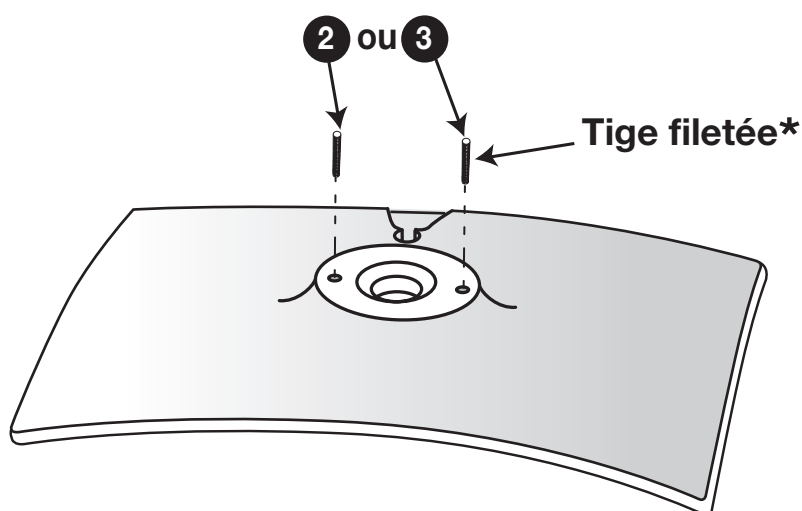

Installation Vasque RIALTO

Réf. 425
Réf. 426

1		X 1	JOINT 430
2		X 2	TIGE 749
3		X 2	TIGE 742
4		X 2	ROND 6M
5		X 2	ECROU 6H
6		X 1	VIDTELONG
7		X 1	VIDJOINTTE
8		X 1	VIDFLEX
9		X 1	VIDJOINT FLEX
10		X 1	VIDECROU FLEX

*

Épaisseur plateau	Longueur tige
Jusqu'à 25 mm	45 mm
de 25 à 50 mm	70 mm

DECOTEC
PARIS

1

2

3

DECOTEC
P A R I S

3, boulevard Voltaire - 75011 Paris Tél. 01 53 36 15 00 - Fax 01 43 38 20 69