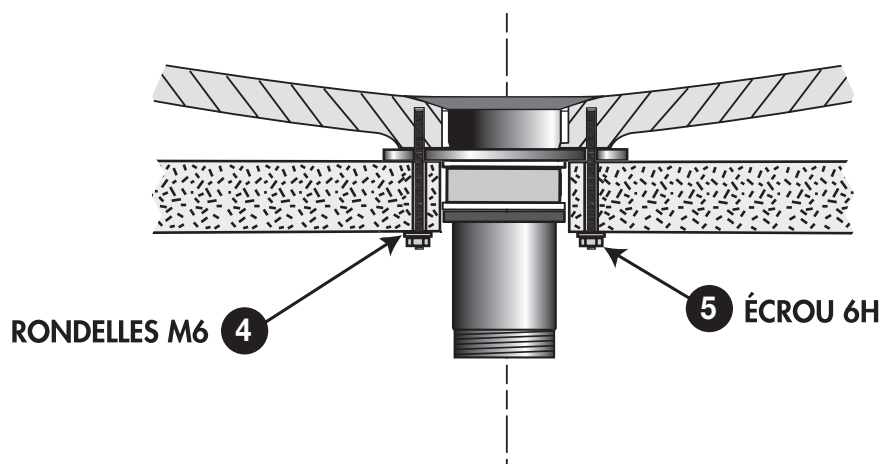

Installation Vasque RIALTO

Réf. 425
Réf. 426

1		X 1	JOINT 430
2		X 2	TIGE 749
3		X 2	TIGE 742
4		X 2	ROND 6M
5		X 2	ECROU 6H
6		X 1	VIDTELONG
7		X 1	VIDJOINTTE
8		X 1	VIDFLEX
9		X 1	VIDJOINT FLEX
10		X 1	VIDECROU FLEX

*

Épaisseur plateau	Longueur tige
Jusqu'à 25 mm	45 mm
de 25 à 50 mm	70 mm

DECOTEC
PARIS

1

2

3

DECOTEC
P A R I S

3, boulevard Voltaire - 75011 Paris Tél. 01 53 36 15 00 - Fax 01 43 38 20 69