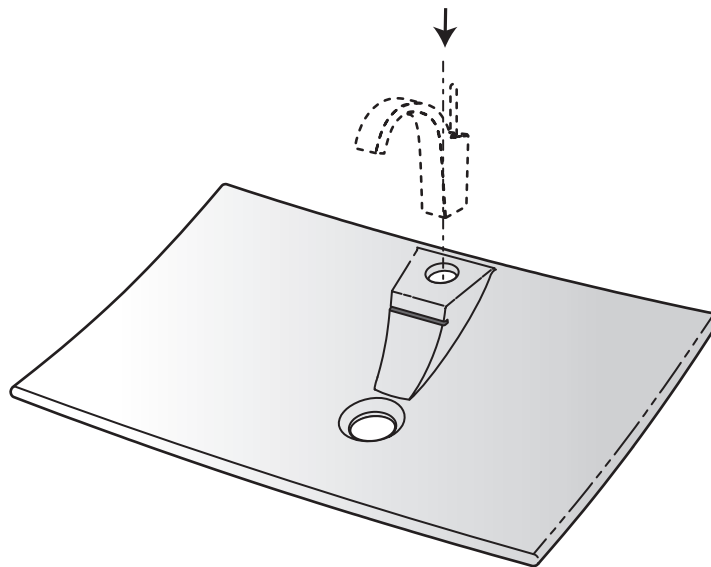

*

Épaisseur plateau	Longueur tige
Jusqu'à 25 mm	45 mm
de 25 à 50 mm	70 mm

DECOTEC
PARIS

1

2

3

DECOTEC
P A R I S

3, boulevard Voltaire - 75011 Paris Tél. 01 53 36 15 00 - Fax 01 43 38 20 69