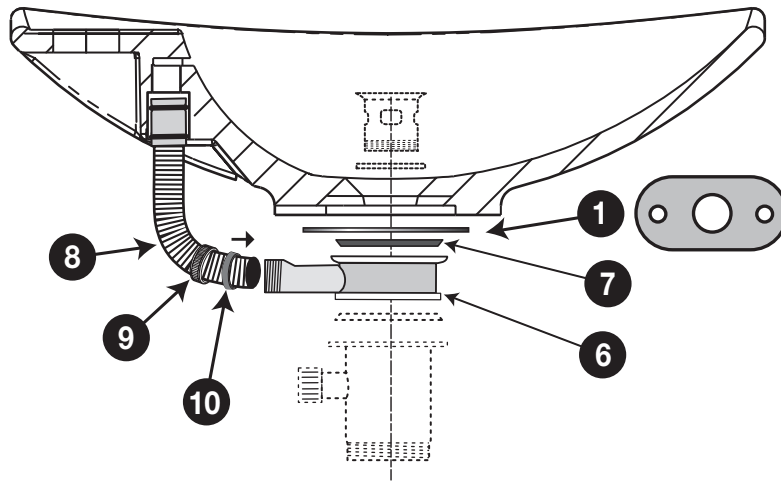

Installation Vasque RIALTO

Réf. 425
Réf. 426

1		X 1	JOINT 430
2		X 2	TIGE 749
3		X 2	TIGE 742
4		X 2	ROND 6M
5		X 2	ECROU 6H
6		X 1	VIDTELONG
7		X 1	VIDJOINTTE
8		X 1	VIDFLEX
9		X 1	VIDJOINT FLEX
10		X 1	VIDECROU FLEX

*

Épaisseur plateau	Longueur tige
Jusqu'à 25 mm	45 mm
de 25 à 50 mm	70 mm

DECOTEC
PARIS

1

2

3

DECOTEC
P A R I S

3, boulevard Voltaire - 75011 Paris Tél. 01 53 36 15 00 - Fax 01 43 38 20 69