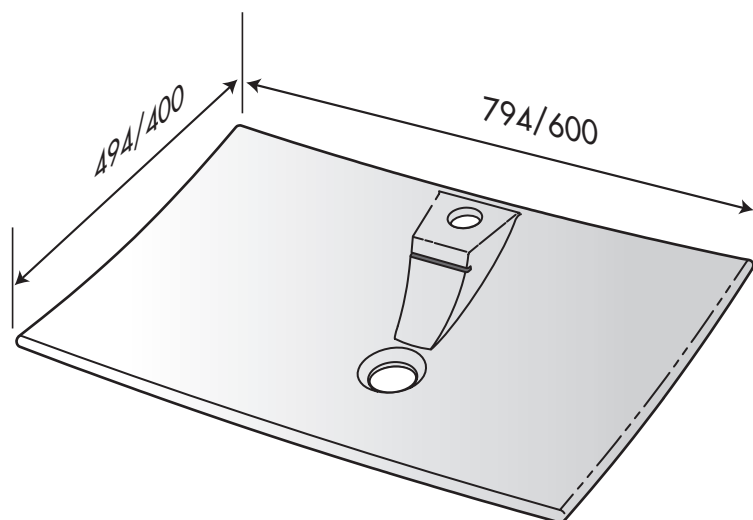

Installation Vasque RIALTO

Réf. 425
Réf. 426

1		X 1	JOINT 430
2		X 2	TIGE 749
3		X 2	TIGE 742
4		X 2	ROND 6M
5		X 2	ECROU 6H
6		X 1	VIDTELONG
7		X 1	VIDJOINTTE
8		X 1	VIDFLEX
9		X 1	VIDJOINT FLEX
10		X 1	VIDECROU FLEX

*

Épaisseur plateau	Longueur tige
Jusqu'à 25 mm	45 mm
de 25 à 50 mm	70 mm

DECOTEC
PARIS

1

2

3

DECOTEC
P A R I S

3, boulevard Voltaire - 75011 Paris Tél. 01 53 36 15 00 - Fax 01 43 38 20 69