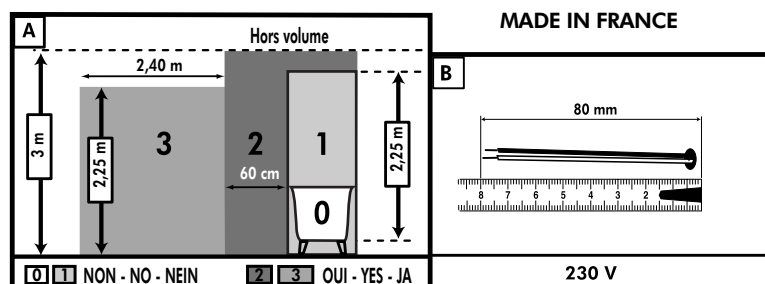

MIROIR D'ANGLE

MIROIR AVEC SPOT HALOGÈNE

Réf. 518

1	CHEVILLE $\varnothing 6$	X 2
2	VIS 4 X 3,5 TR	X 2

MADE IN FRANCE

- F**
- Mettre l'installation électrique hors tension avant de commencer l'installation.
 - Possibilité de choisir l'emplacement du meuble dans le volume de sécurité **A** (2-3).
 - Pour accroître la longévité de vos meubles, nous vous recommandons de chauffer et de ventiler votre salle de bains pour éviter l'accumulation de vapeur et d'essuyer les projections d'eau.
 - Pour votre complète satisfaction, respecter les consignes d'installation et d'entretien. Leur non respect peut entraîner la perte de la garantie.