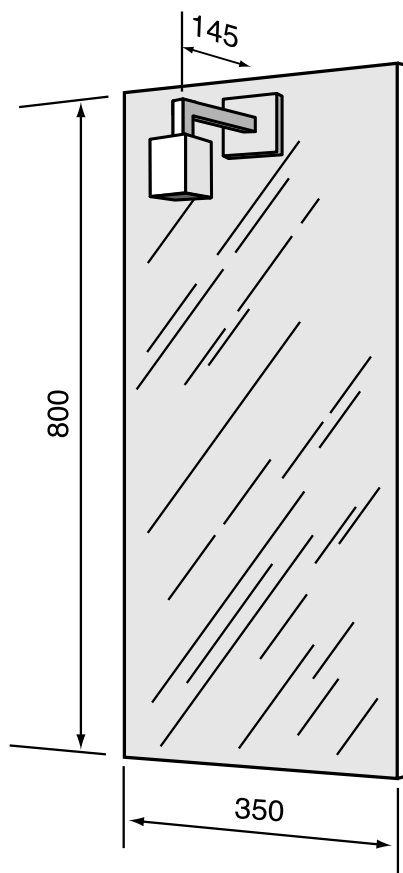

MIROIR D'ANGLE

MIROIR AVEC SPOT HALOGÈNE

Réf. 518

1	CHEVILLE $\varnothing 6$	X 2
2	VIS 4 X 3,5 TR	X 2

MADE IN FRANCE

- F**
- Mettre l'installation électrique hors tension avant de commencer l'installation.
 - Possibilité de choisir l'emplacement du meuble dans le volume de sécurité **A** (2-3).
 - Pour accroître la longévité de vos meubles, nous vous recommandons de chauffer et de ventiler votre salle de bains pour éviter l'accumulation de vapeur et d'essuyer les projections d'eau.
 - Pour votre complète satisfaction, respecter les consignes d'installation et d'entretien. Leur non respect peut entraîner la perte de la garantie.