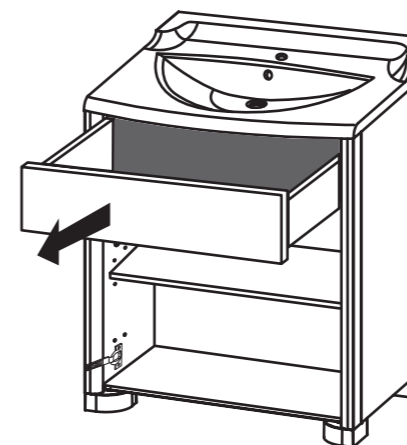

POUR RETIRER LE TIROIR

Presser les 2 fixations se trouvant sous le tiroir de chaque côté.