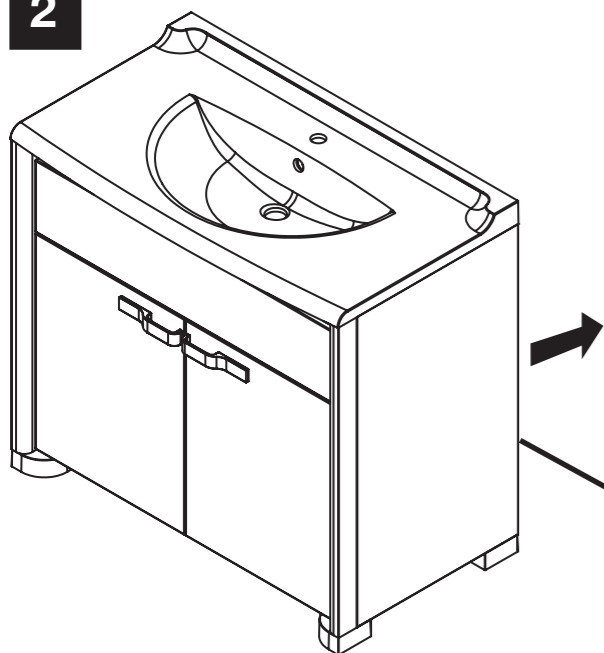

1

DECOTEC fourni des chevilles polyvalentes à plusieurs supports muraux. Toutefois un support de type BA 13 ou brique creuse nécessite un renforcement de la zone de fixation ainsi que l'utilisation de chevilles adaptées.

DECOTEC liefert Universaldübel für verschiedene Träger. Wir weisen daraufhin, dass ein nicht massiver Träger verstärkt werden muss und trägerspezifische Dübel verwendet werden müssen.

DECOTEC provides universal wall fixing suitable for use in most solid wall installations. Please note that particular attention will be required to use the correct style of wall fixing where hollow/stud wall partitions are involved.

5

POUR RETIRER LE TIROIR

Presser les 2 fixations se trouvant sous le tiroir de chaque côté.

2

3

4

6

7

8

9

10