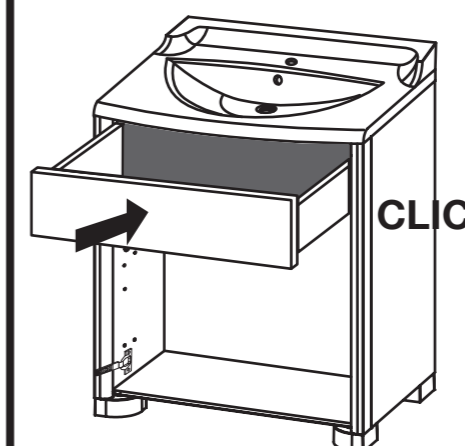

1

DECOTEC fourni des chevilles polyvalentes à plusieurs supports muraux. Toutefois un support de type BA 13 ou brique creuse nécessite un renforcement de la zone de fixation ainsi que l'utilisation de chevilles adaptées.

DECOTEC liefert Universaldübel für verschiedene Träger. Wir weisen daraufhin, dass ein nicht massiver Träger verstärkt werden muss und trägerspezifische Dübel verwendet werden müssen.

DECOTEC provides universal wall fixing suitable for use in most solid wall installations. Please note that particular attention will be required to use the correct style of wall fixing where hollow/stud wall partitions are involved.

5

POUR RETIRER LE TIROIR

Presser les 2 fixations se trouvant sous le tiroir de chaque côté.

2

3

4

6

7

8

9

10