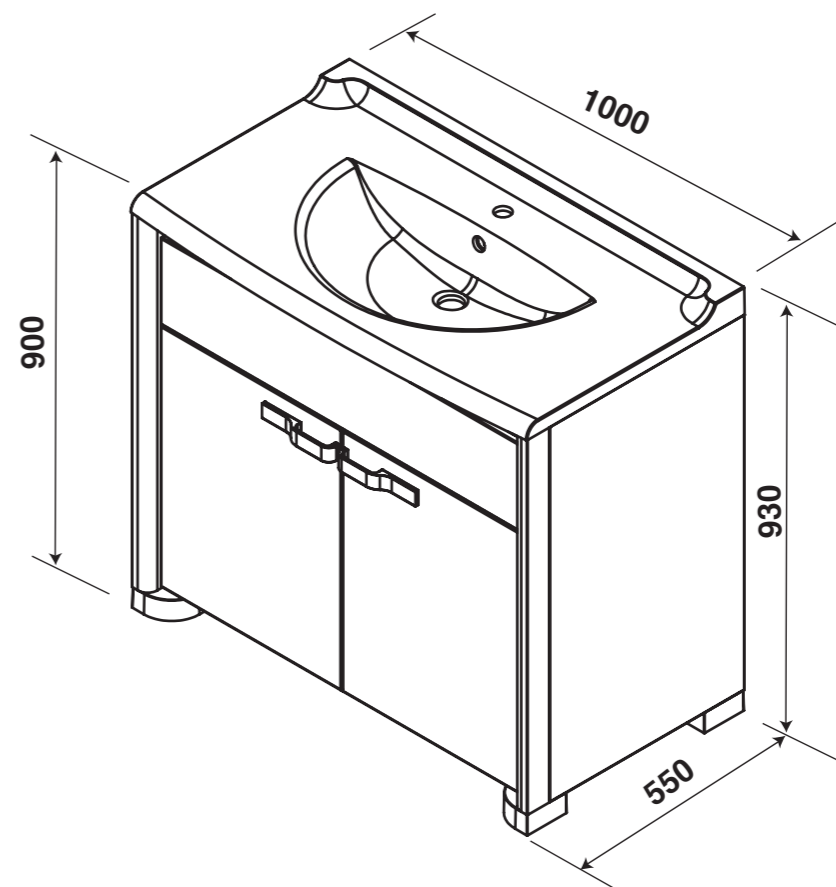

Meuble vasque KYMA

Réf. 331-334

| | | | |
|---|--|---------------------------------|-----|
| 1 | | CHEVILLE 8 706014000035 | X 2 |
| 2 | | VIS 4,5 X 40 TR 706003000103 | X 2 |
| 3 | | TAQ 830 706010000006 | X 4 |
| 4 | | CLÉ BTR 4 709006000001 | X 1 |