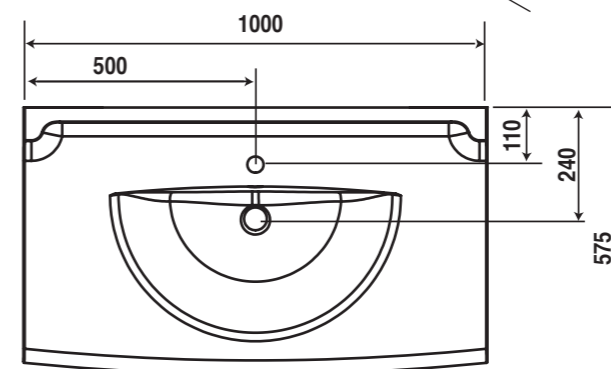

Meuble vasque KYMA

Réf. 331-334

| | | | |
|---|--|---------------------------------|-----|
| 1 | | CHEVILLE 8 706014000035 | X 2 |
| 2 | | VIS 4,5 X 40 TR 706003000103 | X 2 |
| 3 | | TAQ 830 706010000006 | X 4 |
| 4 | | CLÉ BTR 4 709006000001 | X 1 |