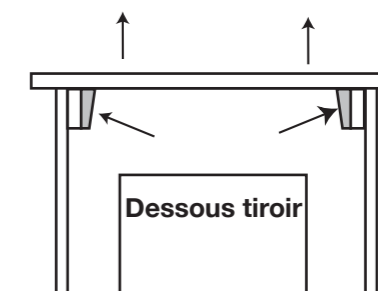

POUR RETIRER LE TIROIR

Presser les 2 fixations se trouvant sous le tiroir de chaque côté.