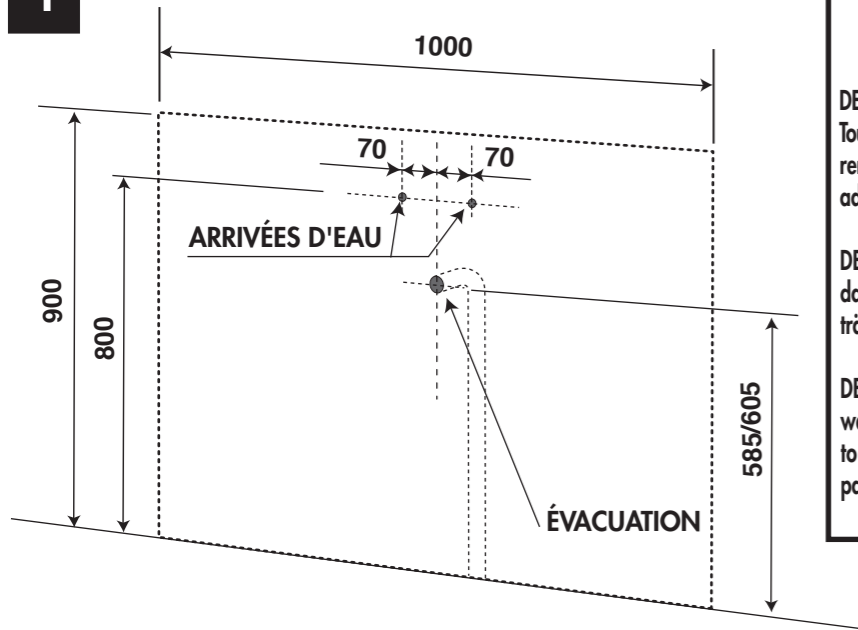

1

DECOTEC fourni des chevilles polyvalentes à plusieurs supports muraux. Toutefois un support de type BA 13 ou brique creuse nécessite un renforcement de la zone de fixation ainsi que l'utilisation de chevilles adaptées.

DECOTEC liefert Universaldübel für verschiedene Träger. Wir weisen daraufhin, dass ein nicht massiver Träger verstärkt werden muss und trägerspezifische Dübel verwendet werden müssen.

DECOTEC provides universal wall fixing suitable for use in most solid wall installations. Please note that particular attention will be required to use the correct style of wall fixing where hollow/stud wall partitions are involved.

5

POUR RETIRER LE TIROIR

Presser les 2 fixations se trouvant sous le tiroir de chaque côté.

2

3

4

6

7

8

9

10