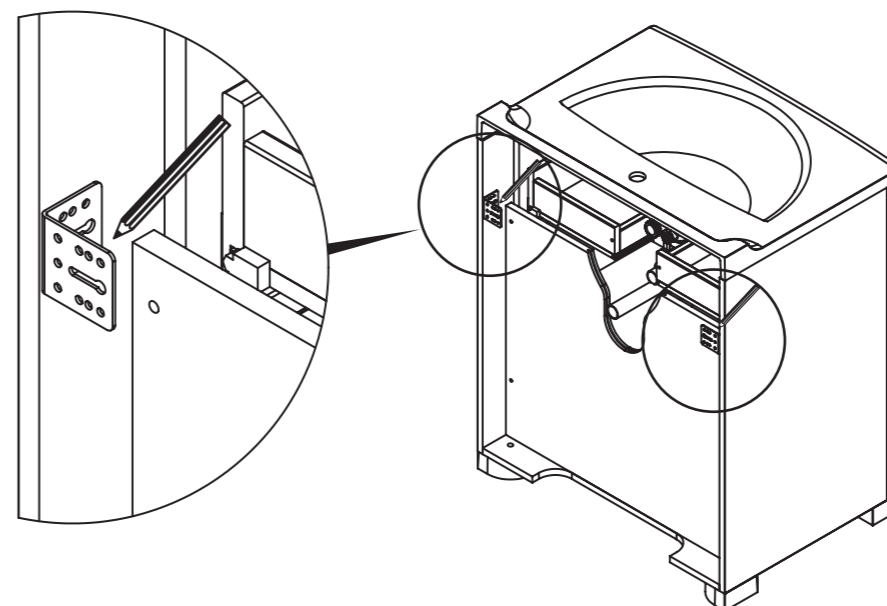

1

DECOTEC fourni des chevilles polyvalentes à plusieurs supports muraux. Toutefois un support de type BA 13 ou brique creuse nécessite un renforcement de la zone de fixation ainsi que l'utilisation de chevilles adaptées.

DECOTEC liefert Universaldübel für verschiedene Träger. Wir weisen daraufhin, dass ein nicht massiver Träger verstärkt werden muss und trägerspezifische Dübel verwendet werden müssen.

DECOTEC provides universal wall fixing suitable for use in most solid wall installations. Please note that particular attention will be required to use the correct style of wall fixing where hollow/stud wall partitions are involved.

5

POUR RETIRER LE TIROIR

Presser les 2 fixations se trouvant sous le tiroir de chaque côté.

2

3

4

6

7

8

9

10