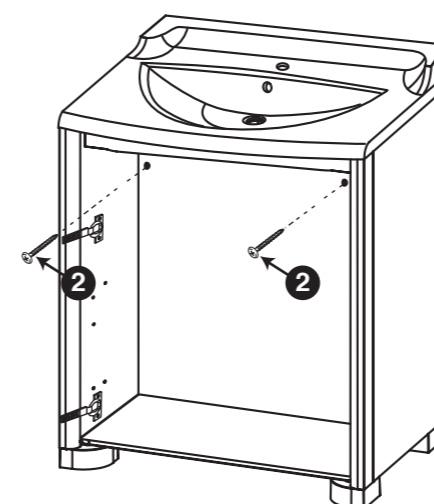

1

DECOTEC fourni des chevilles polyvalentes à plusieurs supports muraux. Toutefois un support de type BA 13 ou brique creuse nécessite un renforcement de la zone de fixation ainsi que l'utilisation de chevilles adaptées.

DECOTEC liefert Universaldübel für verschiedene Träger. Wir weisen daraufhin, dass ein nicht massiver Träger verstärkt werden muss und trägerspezifische Dübel verwendet werden müssen.

DECOTEC provides universal wall fixing suitable for use in most solid wall installations. Please note that particular attention will be required to use the correct style of wall fixing where hollow/stud wall partitions are involved.

5

POUR RETIRER LE TIROIR

Presser les 2 fixations se trouvant sous le tiroir de chaque côté.

2

3

4

6

7

8

9

10