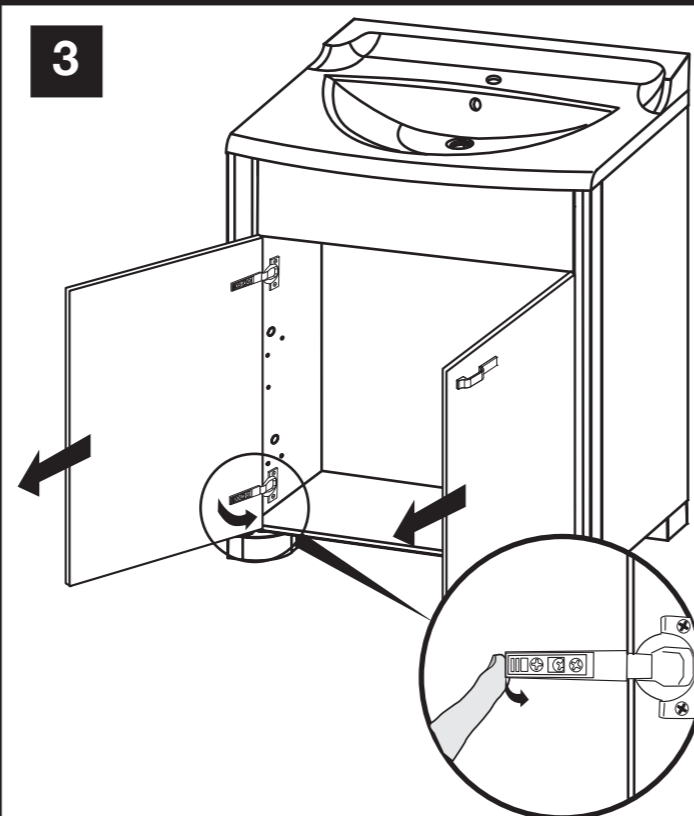

1

DECOTEC fourni des chevilles polyvalentes à plusieurs supports muraux. Toutefois un support de type BA 13 ou brique creuse nécessite un renforcement de la zone de fixation ainsi que l'utilisation de chevilles adaptées.

DECOTEC liefert Universaldübel für verschiedene Träger. Wir weisen daraufhin, dass ein nicht massiver Träger verstärkt werden muss und trägerspezifische Dübel verwendet werden müssen.

DECOTEC provides universal wall fixing suitable for use in most solid wall installations. Please note that particular attention will be required to use the correct style of wall fixing where hollow/stud wall partitions are involved.

5

POUR RETIRER LE TIROIR

Presser les 2 fixations se trouvant sous le tiroir de chaque côté.

2

3

4

6

7

8

9

10