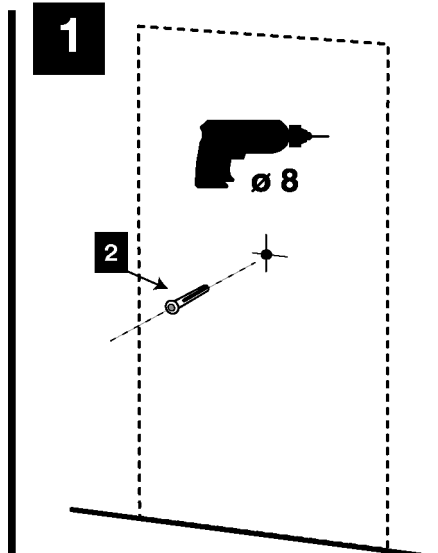

F **IMPORTANT** : votre meuble doit être mis à niveau puis fixé au mur afin de garantir le parfait fonctionnement des portes et des tiroirs. Suivez attentivement les instructions de montage.

GB **IMPORTANT** : To ensure that the doors and drawers perform properly, level the units prior to fixing to the wall. For your complete satisfaction follow the installation instructions.

D **WICHTIG** : Ihr Möbelstück muß niveaugleich aufgestellt und anschließend wandbefestigt werden, um eine einwandfreie Funktion der Türen und Schubladen sicherzustellen. Bitte befolgen Sie die Montageanleitung genau.

1 Réf. 487