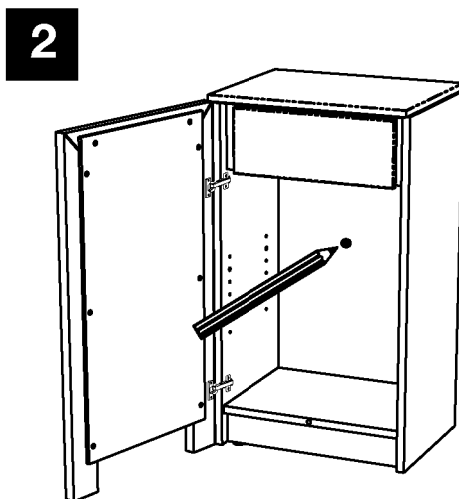

F **IMPORTANT** : votre meuble doit être mis à niveau puis fixé au mur afin de garantir le parfait fonctionnement des portes et des tiroirs. Suivez attentivement les instructions de montage.

GB **IMPORTANT** : To ensure that the doors and drawers perform properly, level the units prior to fixing to the wall. For your complete satisfaction follow the installation instructions.

D **WICHTIG** : Ihr Möbelstück muß niveaugleich aufgestellt und anschließend wandbefestigt werden, um eine einwandfreie Funktion der Türen und Schubladen sicherzustellen. Bitte befolgen Sie die Montageanleitung genau.

1 Réf. 487