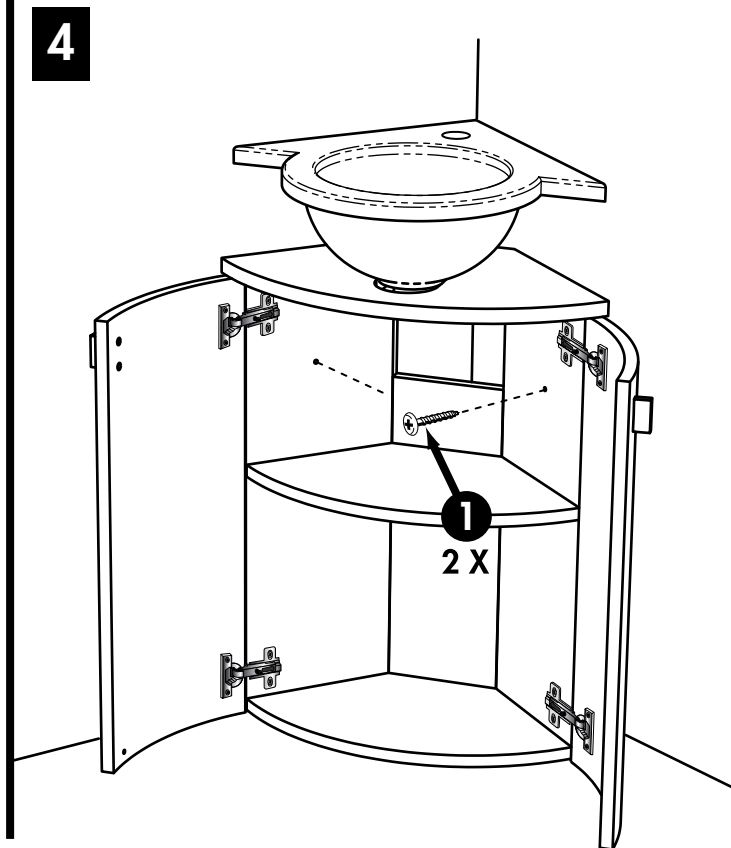

1

2

3

4

DECOTEC
PARIS

3, boulevard Voltaire - 75011 Paris Tél. 01 53 36 15 00 - Fax 01 43 38 20 69