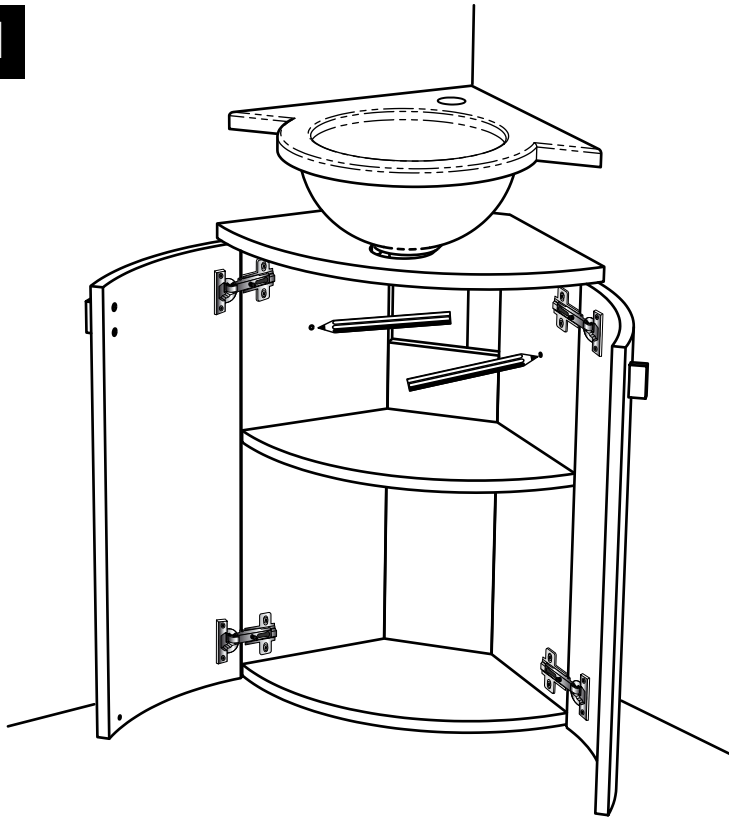

1

2

3

4

DECOTEC
PARIS

3, boulevard Voltaire - 75011 Paris Tél. 01 53 36 15 00 - Fax 01 43 38 20 69