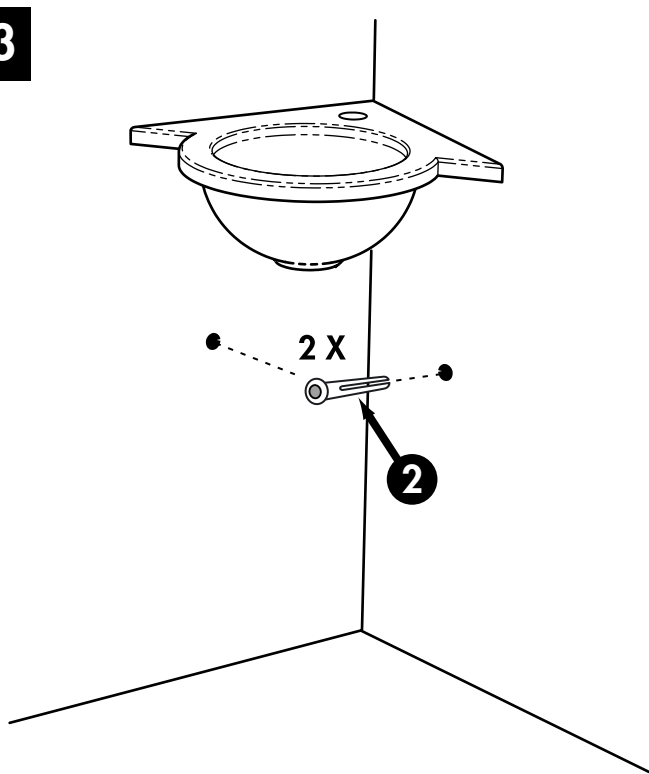

1

2

3

4

DECOTEC
PARIS

3, boulevard Voltaire - 75011 Paris Tél. 01 53 36 15 00 - Fax 01 43 38 20 69