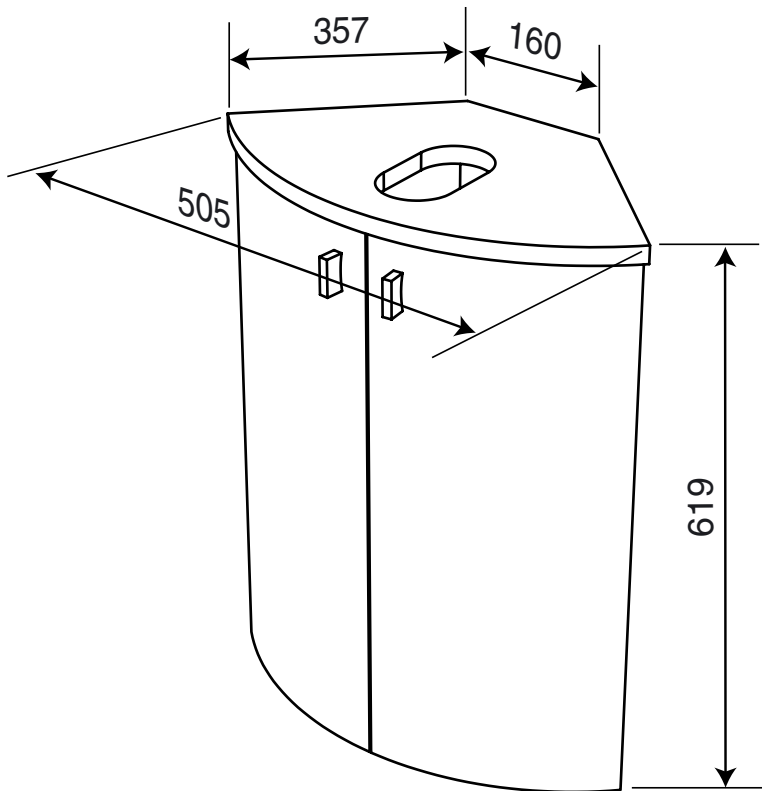

# MEUBLE LAVE MAINS D'ANGLE

Réf. 519

<b>1</b>	Ø 5	<b>X 2</b>	VIS 4,5 x 40 TR
<b>2</b>	Ø 8	<b>X 2</b>	CHEVILLE 8

- F**
- Pour accroître la longévité de votre armoire, nous vous recommandons de chauffer et de ventiler votre salle de bains pour éviter l'accumulation de vapeur et d'essuyer les projections d'eau.
  - Pour votre complète satisfaction, respecter les consignes d'installation et d'entretien. Leur non respect peut entraîner la perte de la garantie.