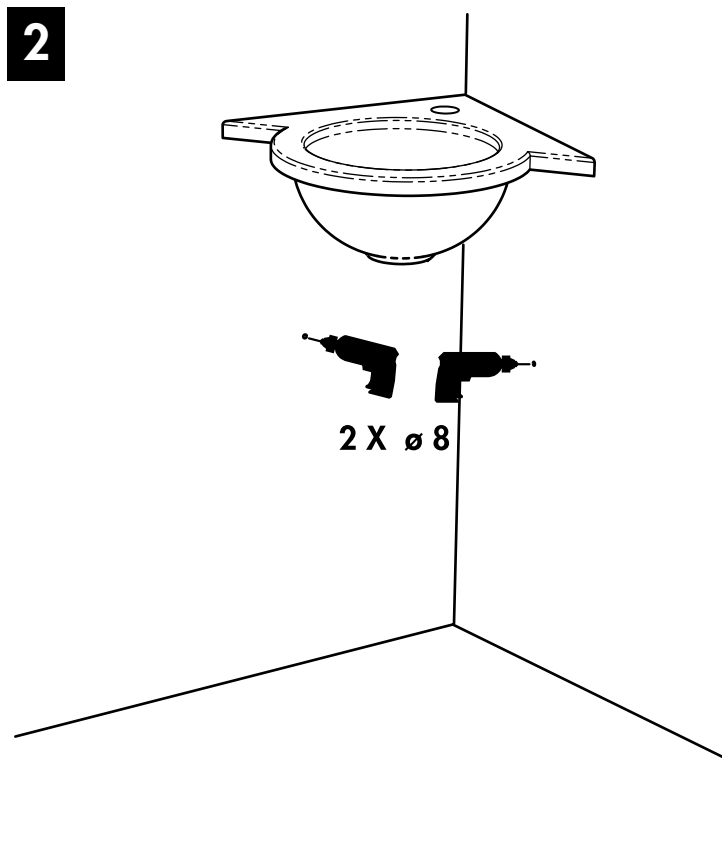

1

2

3

4

DECOTEC
PARIS

3, boulevard Voltaire - 75011 Paris Tél. 01 53 36 15 00 - Fax 01 43 38 20 69