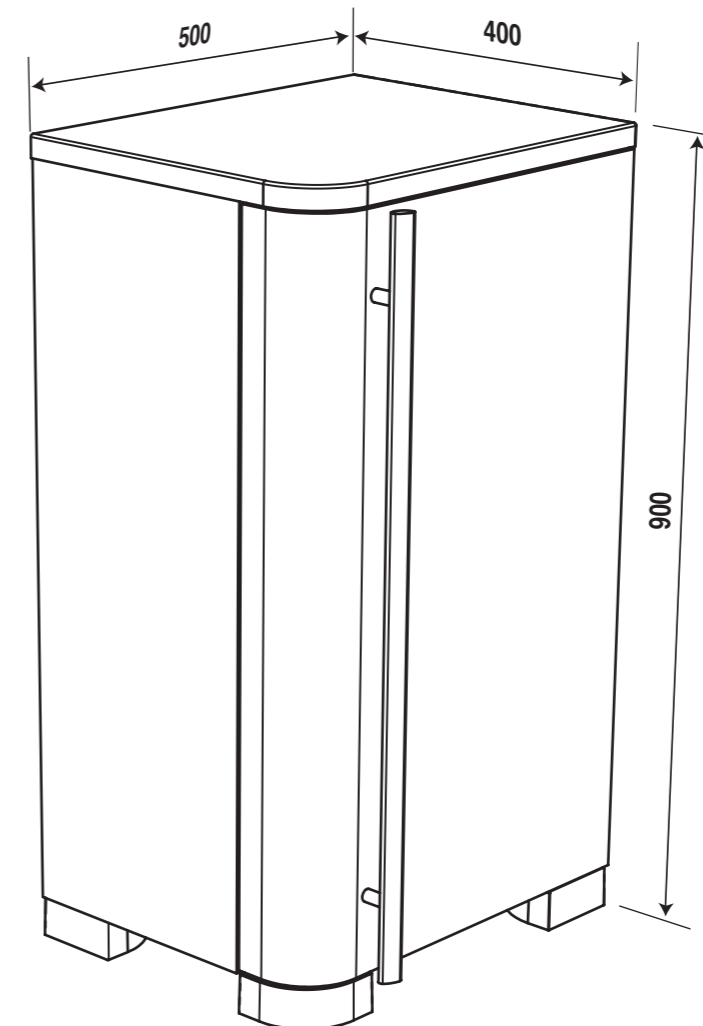

# Meuble Bas MILLESIME

Réf. 321/322

1		CHEVILLE 8	X 2
2		Vis 5 x 50 TR	X 2
3		CALE 482	X 2
4		CLE BTR	X 1
5		706007 000129	X 6

<b>F</b>	<ul style="list-style-type: none"> <li>Pour accroître la longévité de vos meubles, nous vous recommandons de chauffer et de ventiler votre salle de bains pour éviter l'accumulation de vapeur et d'essuyer les projections d'eau.</li> <li>Pour votre complète satisfaction, respecter les consignes d'installation et d'entretien. Leur non respect peut entraîner la perte de la garantie.</li> </ul>
<b>GB</b>	<ul style="list-style-type: none"> <li>To maximise the service life of furniture units we recommend that your bathroom is properly heated and ventilated. This will prevent the build up of excess moisture and steam stagnation. Wipe with water splashes as they occur with clean cloth.</li> <li>For your complete satisfaction carefully read the installation and maintenance instructions provided and retain for reference. Failure to follow the instructions may invalidate the product warranty.</li> </ul>
<b>D</b>	<ul style="list-style-type: none"> <li>Um eine lange Lebensdauer Ihrer Möbel sicherzustellen, empfehlen wir, das Badezimmer zu heizen und zu lüften, um hohe Luftfeuchtigkeit zu vermeiden. Wasserspritzer sollten trockengewischt werden.</li> <li>Damit das Möbelstück Sie vollstens zufriedenstellt, beachten Sie bitte die Installations- und Pflegevorschriften. Bei Nichteinhaltung erlischt der Garantie Anspruch.</li> </ul>