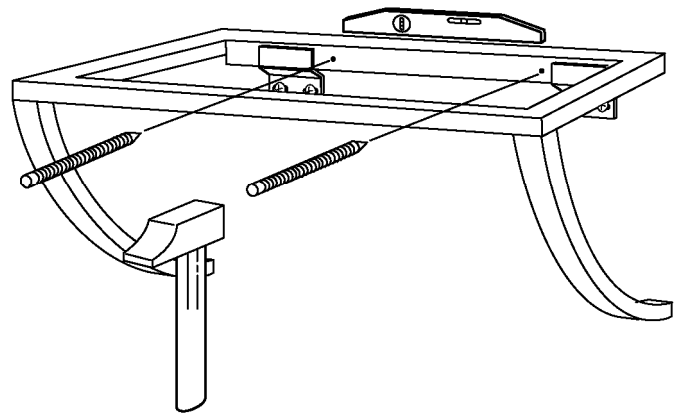

Support vasque CELESTE

Réf. 168

DÉSIGNATION			Réf. 168 8XX-XX Réf. 168 9XX-XX
KIT DE TROP PLEIN			X 1
1	PLAQUE 273		X 2
2	VIS INOX 4 X 30 TR		X 4
3	VIS INOX 6 X 40 TR		X 7
4	CHEVILLE 8		X 7
5	CHEVILLE 6		X 4
6	BUTEE 939		X 16
7	EQU 168		X 2
8	ECR 168		X 2
9	VIS M4 X 10 TF		X 2
	PLAN VASQUE		

KIT TROP PLEIN		
REP 1		X 1
REP 2		X 1
REP 3		X 1
REP 4		X 1
REP 5		X 1
REP 6		X 1
REP 7		X 1

DECOTEC
PARIS

3, boulevard Voltaire - 75011 Paris Tél. 01 53 36 15 00 - Fax 01 43 38 20 69

1

2

3

4

Tracer un trait