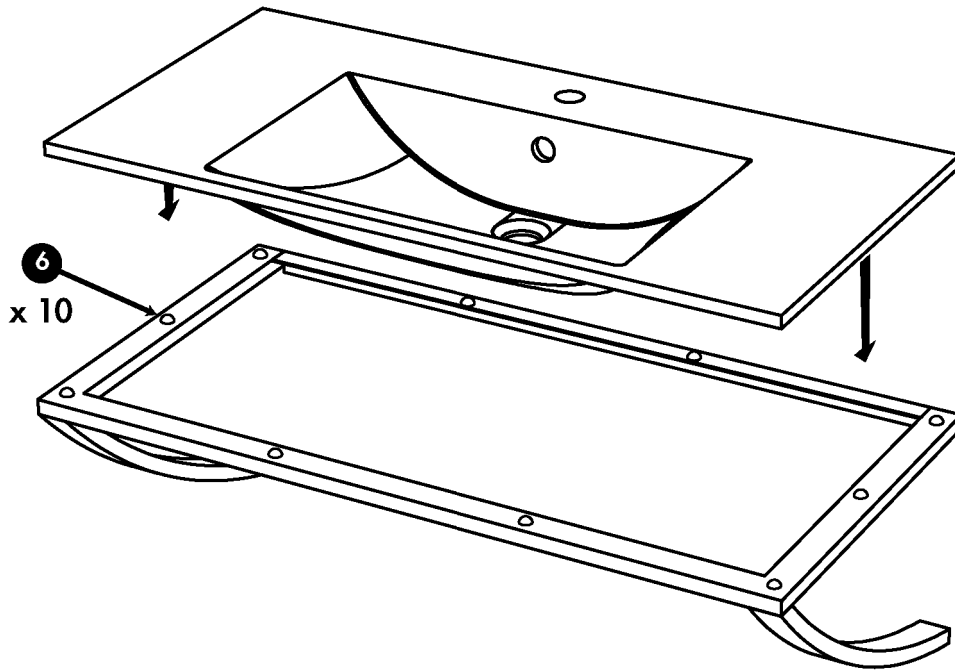

DECOTEC
P A R I S

3, boulevard Voltaire - 75011 Paris Tél. 01 53 36 15 00 - Fax 01 43 38 20 69