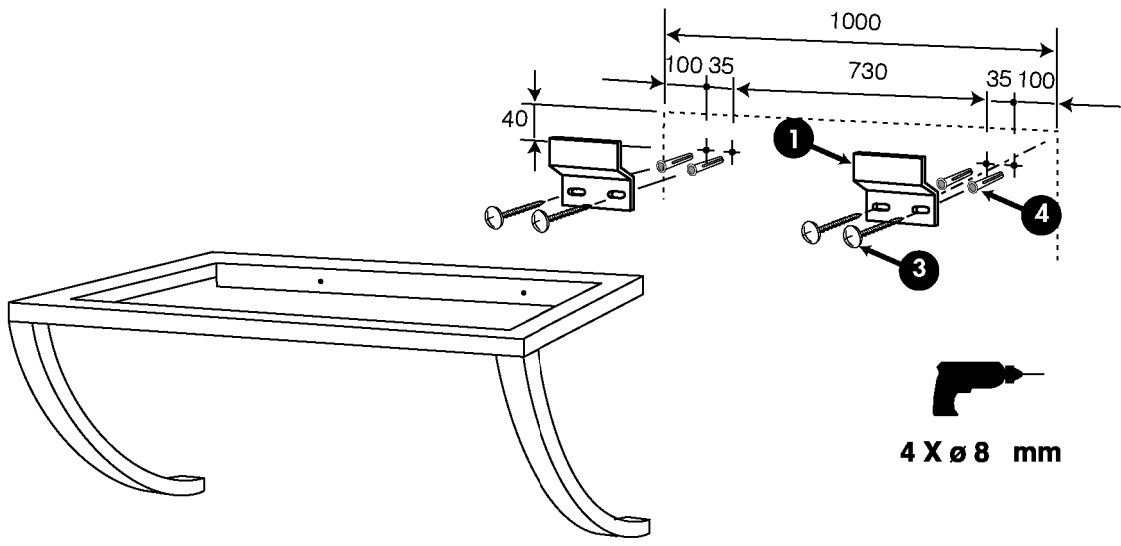

Support vasque CELESTE

Réf. 168

DÉSIGNATION			Réf. 168 8XX-XX Réf. 168 9XX-XX
KIT DE TROP PLEIN			X 1
1	PLAQUE 273		X 2
2	VIS INOX 4 X 30 TR		X 4
3	VIS INOX 6 X 40 TR		X 7
4	CHEVILLE 8		X 7
5	CHEVILLE 6		X 4
6	BUTEE 939		X 16
7	EQU 168		X 2
8	ECR 168		X 2
9	VIS M4 X 10 TF		X 2
	PLAN VASQUE		

KIT TROP PLEIN		
REP 1		X 1
REP 2		X 1
REP 3		X 1
REP 4		X 1
REP 5		X 1
REP 6		X 1
REP 7		X 1

DECOTEC
PARIS

3, boulevard Voltaire - 75011 Paris Tél. 01 53 36 15 00 - Fax 01 43 38 20 69

1

2

3

4

Tracer un trait