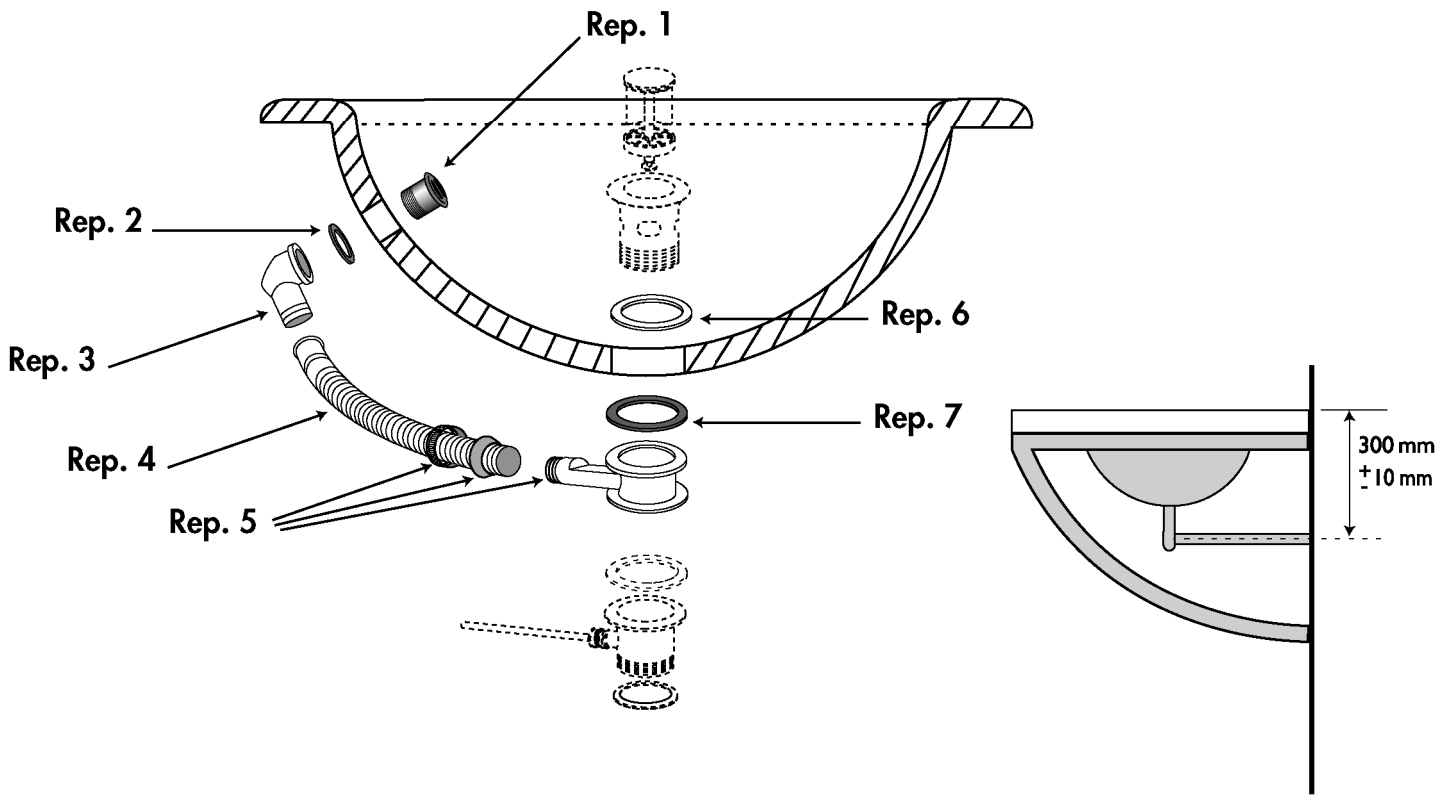

DECOTEC
P A R I S

3, boulevard Voltaire - 75011 Paris Tél. 01 53 36 15 00 - Fax 01 43 38 20 69