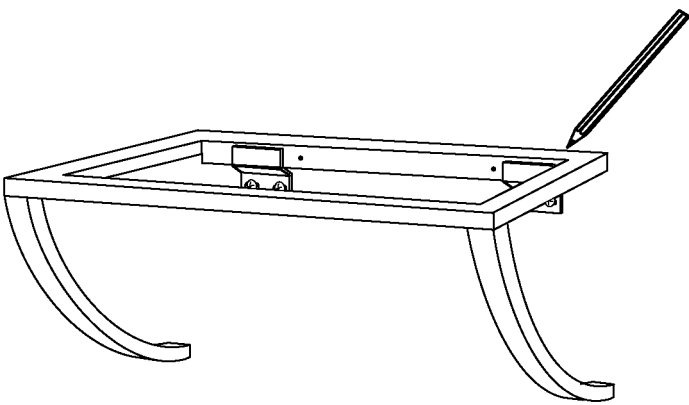

Support vasque CELESTE

Réf. 168

DÉSIGNATION			Réf. 168 8XX-XX Réf. 168 9XX-XX
KIT DE TROP PLEIN			X 1
1	PLAQUE 273		X 2
2	VIS INOX 4 X 30 TR		X 4
3	VIS INOX 6 X 40 TR		X 7
4	CHEVILLE 8		X 7
5	CHEVILLE 6		X 4
6	BUTEE 939		X 16
7	EQU 168		X 2
8	ECR 168		X 2
9	VIS M4 X 10 TF		X 2
	PLAN VASQUE		

KIT TROP PLEIN		
REP 1		X 1
REP 2		X 1
REP 3		X 1
REP 4		X 1
REP 5		X 1
REP 6		X 1
REP 7		X 1

DECOTEC
PARIS

3, boulevard Voltaire - 75011 Paris Tél. 01 53 36 15 00 - Fax 01 43 38 20 69

1

2

3

4

Tracer un trait