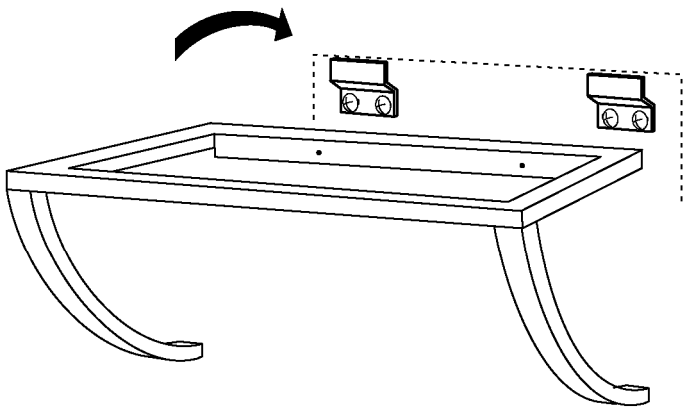

Support vasque CELESTE

Réf. 168

DÉSIGNATION			Réf. 168 8XX-XX Réf. 168 9XX-XX
KIT DE TROP PLEIN			X 1
1	PLAQUE 273		X 2
2	VIS INOX 4 X 30 TR		X 4
3	VIS INOX 6 X 40 TR		X 7
4	CHEVILLE 8		X 7
5	CHEVILLE 6		X 4
6	BUTEE 939		X 16
7	EQU 168		X 2
8	ECR 168		X 2
9	VIS M4 X 10 TF		X 2
	PLAN VASQUE		

KIT TROP PLEIN		
REP 1		X 1
REP 2		X 1
REP 3		X 1
REP 4		X 1
REP 5		X 1
REP 6		X 1
REP 7		X 1

DECOTEC
PARIS

3, boulevard Voltaire - 75011 Paris Tél. 01 53 36 15 00 - Fax 01 43 38 20 69

1

2

3

4

Tracer un trait