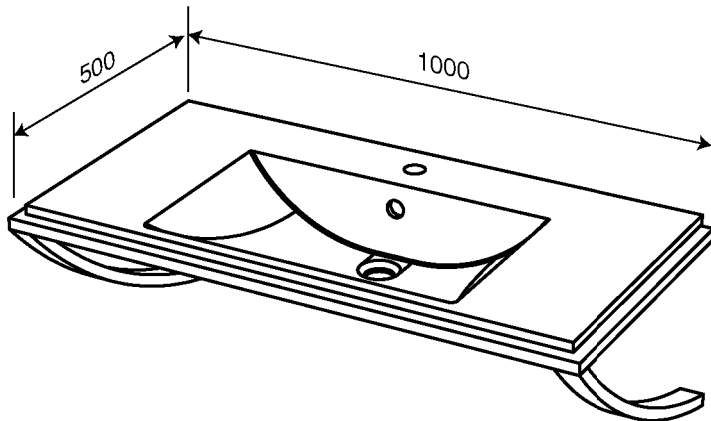

Support vasque CELESTE

Réf. 168

DÉSIGNATION			Réf. 168 8XX-XX Réf. 168 9XX-XX
KIT DE TROP PLEIN			X 1
1	PLAQUE 273		X 2
2	VIS INOX 4 X 30 TR		X 4
3	VIS INOX 6 X 40 TR		X 7
4	CHEVILLE 8		X 7
5	CHEVILLE 6		X 4
6	BUTEE 939		X 16
7	EQU 168		X 2
8	ECR 168		X 2
9	VIS M4 X 10 TF		X 2
	PLAN VASQUE		

KIT TROP PLEIN		
REP 1		X 1
REP 2		X 1
REP 3		X 1
REP 4		X 1
REP 5		X 1
REP 6		X 1
REP 7		X 1

DECOTEC
PARIS

3, boulevard Voltaire - 75011 Paris Tél. 01 53 36 15 00 - Fax 01 43 38 20 69

1

2

3

4

Tracer un trait