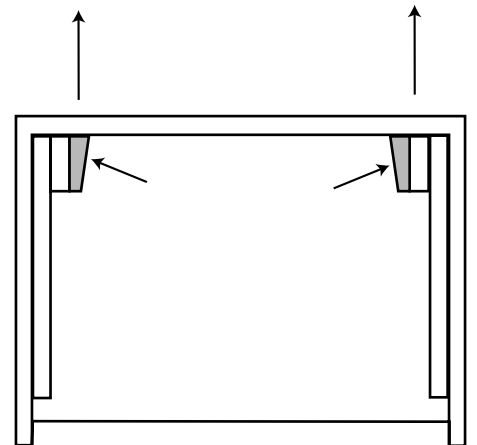

1

DECOTEC fourni des chevilles polyvalentes à plusieurs supports muraux. Toutefois un support de type BA 13 ou brique creuse nécessite un renforcement de la zone de fixation ainsi que l'utilisation de chevilles adaptées.

DECOTEC liefert Universaldübel für verschiedene Träger. Wir weisen daraufhin, dass ein nicht massiver Träger verstärkt werden muss und trägerspezifische Dübel verwendet werden müssen.

DECOTEC provides universal wall fixing suitable for use in most solid wall installations. Please note that particular attention will be required to use the correct style of wall fixing where hollow/stud wall partitions are involved.

2

3