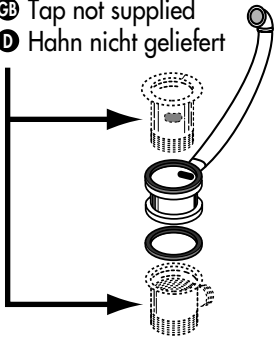

DECOTEC liefert Universaldübel für verschiedene Träger. Wir weisen daraufhin, dass ein nicht massiver Träger verstärkt werden muss und trägerspezifische Dübel verwendet werden müssen.

DECOTEC provides universal wall fixing suitable for use in most solid wall installations. Please note that particular attention will be required to use the correct style of wall fixing where hollow/stud wall partitions are involved.

2**3**

4

5

6

- F Non fourni
- GB Tap not supplied
- D Hahn nicht geliefert

- F Robinet non fourni
- GB Tap not supplied
- D Hahn nicht geliefert

7

8