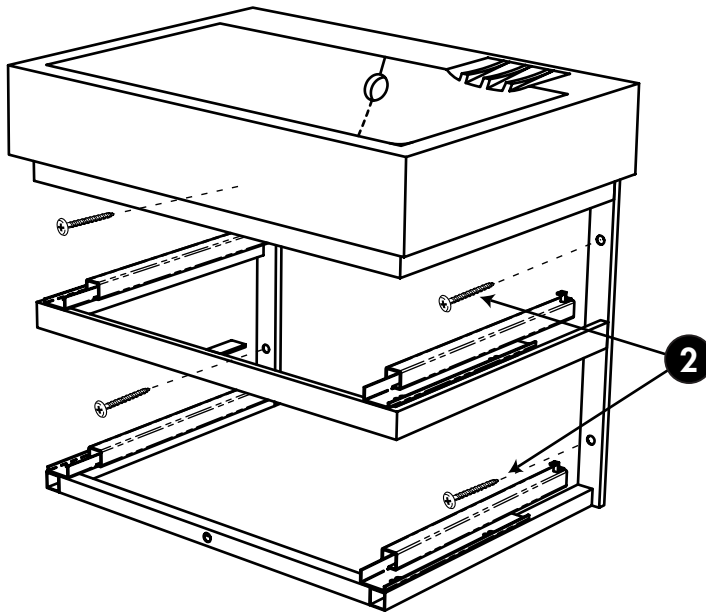

DECOTEC liefert Universaldübel für verschiedene Träger. Wir weisen daraufhin, dass ein nicht massiver Träger verstärkt werden muss und trägerspezifische Dübel verwendet werden müssen.

DECOTEC provides universal wall fixing suitable for use in most solid wall installations. Please note that particular attention will be required to use the correct style of wall fixing where hollow/stud wall partitions are involved.

2**3**

4

5

6

- F Non fourni
- GB Tap not supplied
- D Hahn nicht geliefert

- F Robinet non fourni
- GB Tap not supplied
- D Hahn nicht geliefert

7

8