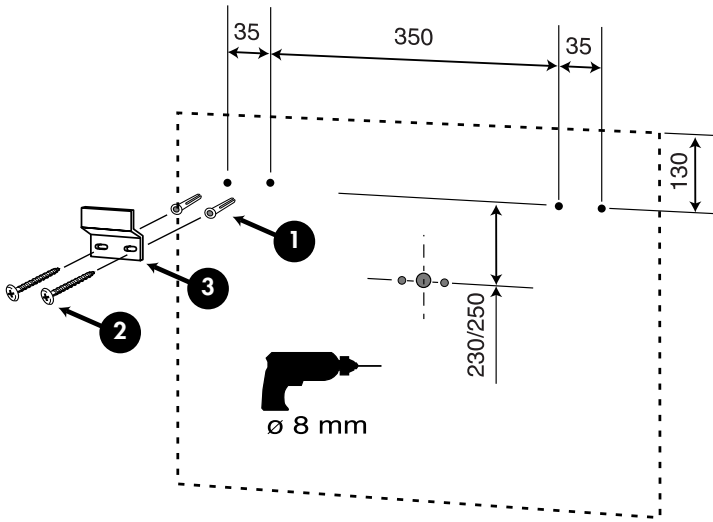

1

DECOTEC fourni des chevilles polyvalentes à plusieurs supports muraux. Toutefois un support de type BA 13 ou brique creuse nécessite un renforcement de la zone de fixation ainsi que l'utilisation de chevilles adaptées.

DECOTEC liefert Universaldübel für verschiedene Träger. Wir weisen daraufhin, dass ein nicht massiver Träger verstärkt werden muss und trägerspezifische Dübel verwendet werden müssen.

DECOTEC provides universal wall fixing suitable for use in most solid wall installations. Please note that particular attention will be required to use the correct style of wall fixing where hollow/stud wall partitions are involved.

2