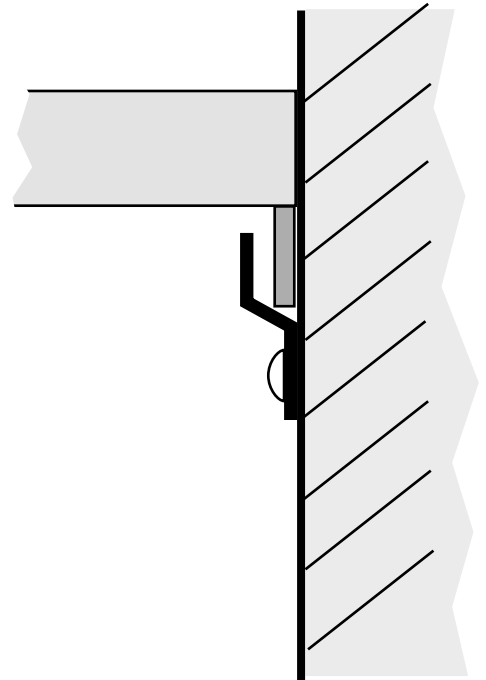

1

DECOTEC fourni des chevilles polyvalentes à plusieurs supports muraux. Toutefois un support de type BA 13 ou brique creuse nécessite un renforcement de la zone de fixation ainsi que l'utilisation de chevilles adaptées.

DECOTEC liefert Universaldübel für verschiedene Träger. Wir weisen daraufhin, dass ein nicht massiver Träger verstärkt werden muss und trägerspezifische Dübel verwendet werden müssen.

DECOTEC provides universal wall fixing suitable for use in most solid wall installations. Please note that particular attention will be required to use the correct style of wall fixing where hollow/stud wall partitions are involved.

2

3