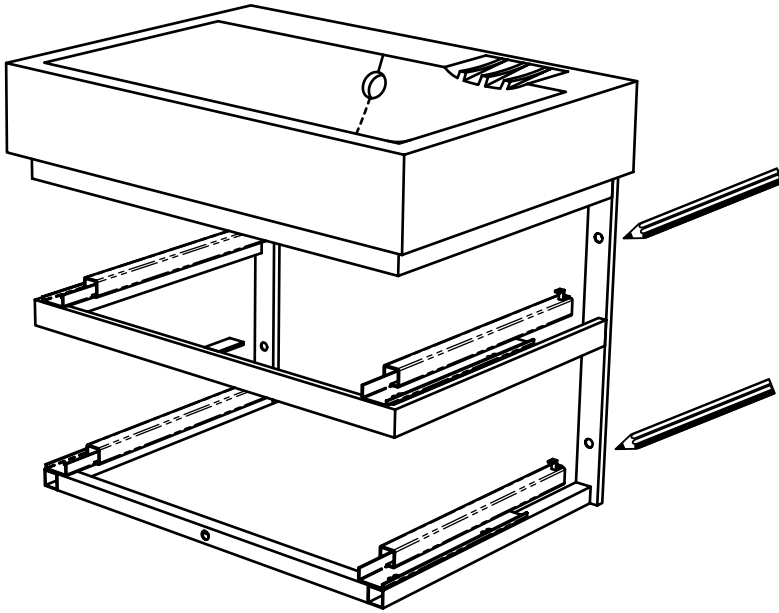

4

5

6

- F Non fourni
- GB Tap not supplied
- D Hahn nicht geliefert

- F Robinet non fourni
- GB Tap not supplied
- D Hahn nicht geliefert