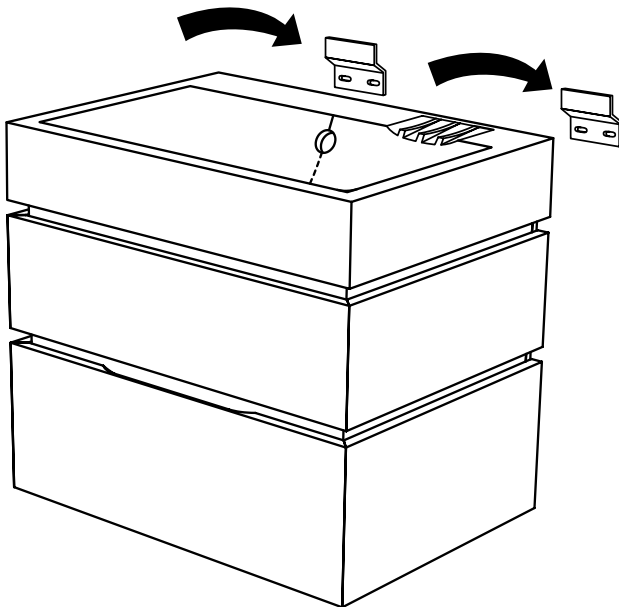

1

DECOTEC fourni des chevilles polyvalentes à plusieurs supports muraux. Toutefois un support de type BA 13 ou brique creuse nécessite un renforcement de la zone de fixation ainsi que l'utilisation de chevilles adaptées.

DECOTEC liefert Universaldübel für verschiedene Träger. Wir weisen daraufhin, dass ein nicht massiver Träger verstärkt werden muss und trägerspezifische Dübel verwendet werden müssen.

DECOTEC provides universal wall fixing suitable for use in most solid wall installations. Please note that particular attention will be required to use the correct style of wall fixing where hollow/stud wall partitions are involved.

2

3