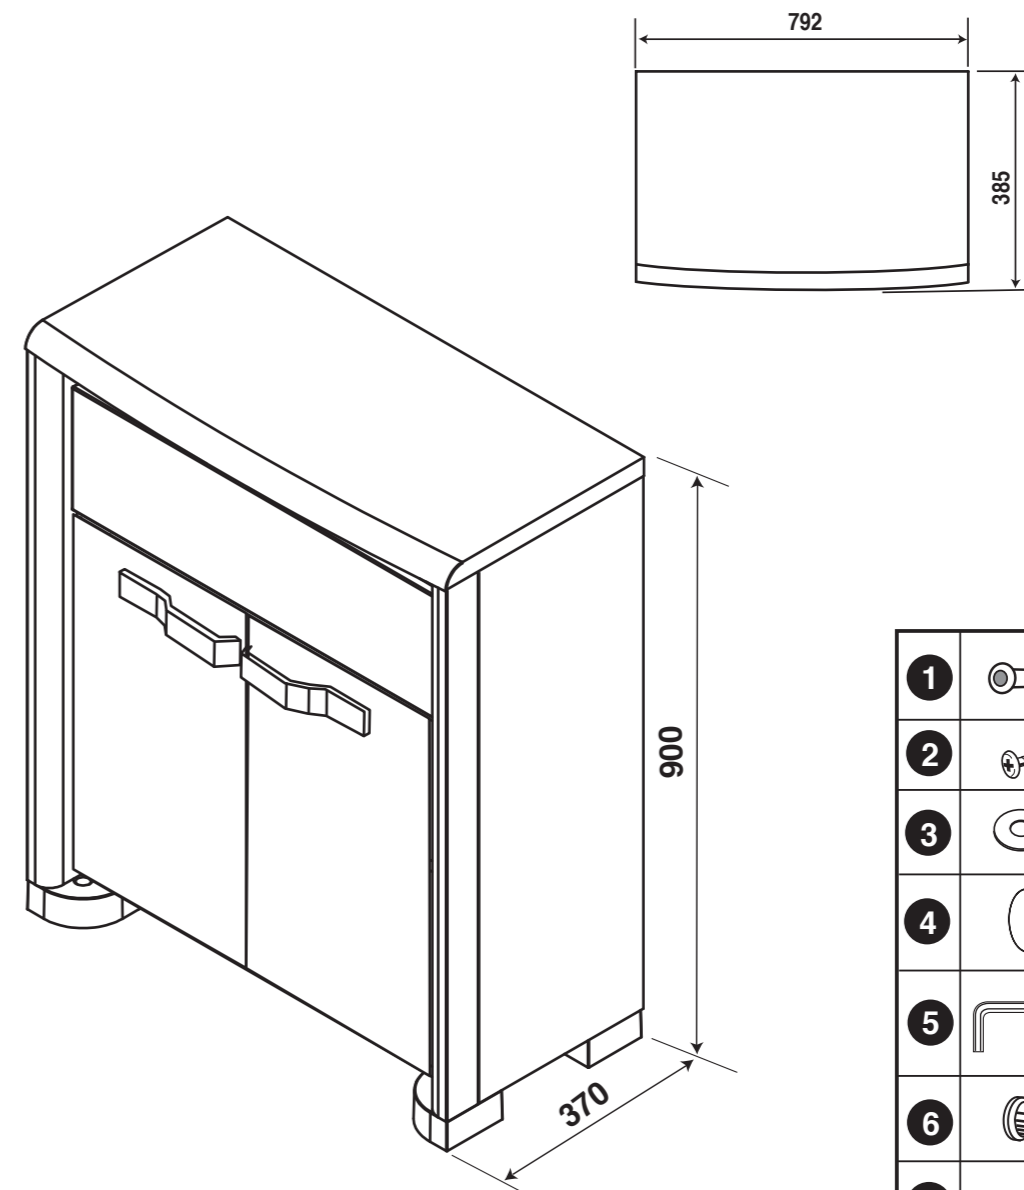

Meuble bas double KYMA

Réf. 341

1		CHEVILLE 8 706014000035	X 1
2		VIS 4,5 X 40 TR 706003000103	X 1
3		ROND 653 706011000032	X 1
4		CAP 653 706007000077	X 1
5		CLÉ BTR 4 709006000001	X 1
6		CACHE ø 12 706007000129	X 2
7		TAQ 830 706010000006	X 4