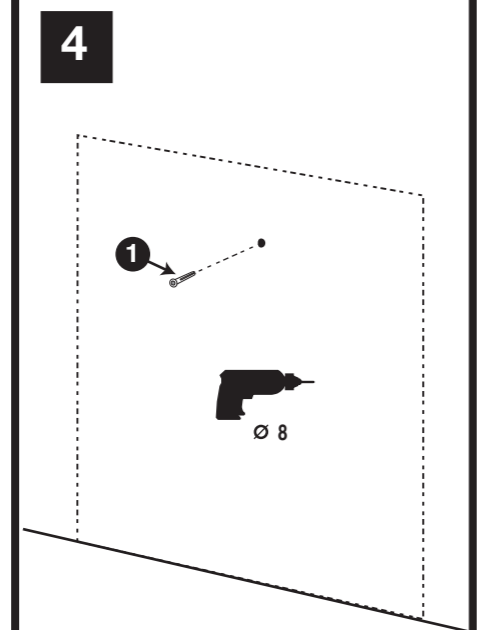

1 POUR RETIRER LE TIROIR
Presser les 2 fixations se trouvant sous le tiroir de chaque côté.

!
DECOTEC fourni des chevilles polyvalentes à plusieurs supports muraux. Toutefois un support de type BA 13 ou brique creuse nécessite un renforcement de la zone de fixation ainsi que l'utilisation de chevilles adaptées.

DECOTEC liefert Universaldübel für verschiedene Träger. Wir weisen daraufhin, dass ein nicht massiver Träger verstärkt werden muss und trägerspezifische Dübel verwendet werden müssen.

DECOTEC provides universal wall fixing suitable for use in most solid wall installations. Please note that particular attention will be required to use the correct style of wall fixing where hollow/stud wall partitions are involved.

8 RÉGLAGE DES PORTES