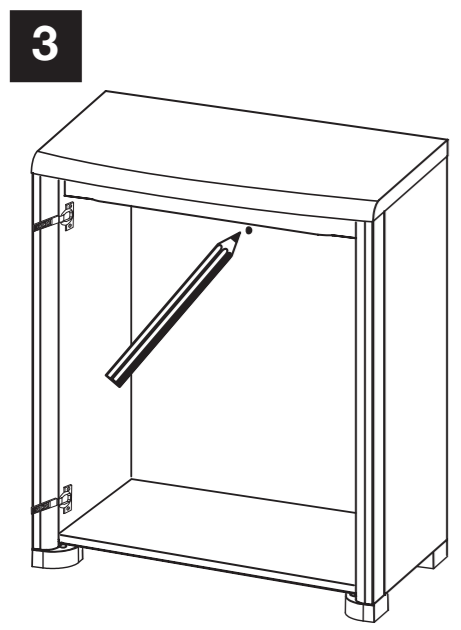

1 POUR RETIRER LE TIROIR
Presser les 2 fixations se trouvant sous le tiroir de chaque côté.

!
DECOTEC fourni des chevilles polyvalentes à plusieurs supports muraux. Toutefois un support de type BA 13 ou brique creuse nécessite un renforcement de la zone de fixation ainsi que l'utilisation de chevilles adaptées.

DECOTEC liefert Universaldübel für verschiedene Träger. Wir weisen daraufhin, dass ein nicht massiver Träger verstärkt werden muss und trägerspezifische Dübel verwendet werden müssen.

DECOTEC provides universal wall fixing suitable for use in most solid wall installations. Please note that particular attention will be required to use the correct style of wall fixing where hollow/stud wall partitions are involved.

8 RÉGLAGE DES PORTES