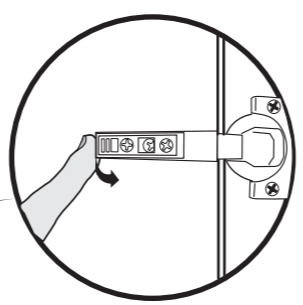

PARIS **DECOTEC**

3, boulevard Voltaire - 75011 Paris Tél. 01 53 36 15 00 - Fax 01 43 38 20 69

PARIS **DECOTEC**

3, boulevard Voltaire - 75011 Paris Tél. 01 53 36 15 00 - Fax 01 43 38 20 69

1 POUR RETIRER LE TIROIR
Presser les 2 fixations se trouvant sous le tiroir de chaque côté.

!
DECOTEC fourni des chevilles polyvalentes à plusieurs supports muraux. Toutefois un support de type BA 13 ou brique creuse nécessite un renforcement de la zone de fixation ainsi que l'utilisation de chevilles adaptées.

DECOTEC liefert Universaldübel für verschiedene Träger. Wir weisen daraufhin, dass ein nicht massiver Träger verstärkt werden muss und trägerspezifische Dübel verwendet werden müssen.

DECOTEC provides universal wall fixing suitable for use in most solid wall installations. Please note that particular attention will be required to use the correct style of wall fixing where hollow/stud wall partitions are involved.