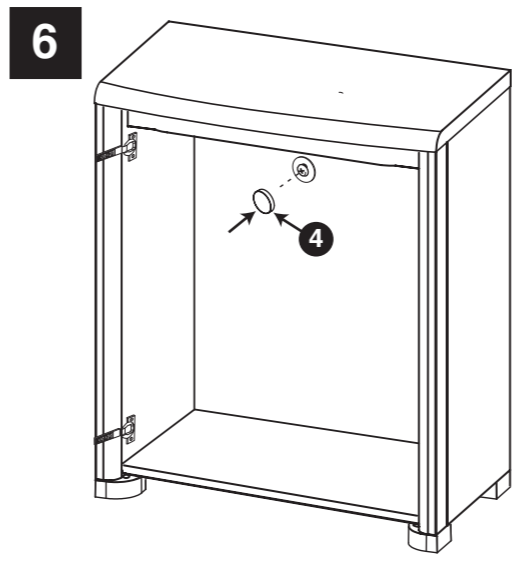

1 POUR RETIRER LE TIROIR
Presser les 2 fixations se trouvant sous le tiroir de chaque côté.

!
DECOTEC fourni des chevilles polyvalentes à plusieurs supports muraux. Toutefois un support de type BA 13 ou brique creuse nécessite un renforcement de la zone de fixation ainsi que l'utilisation de chevilles adaptées.

DECOTEC liefert Universaldübel für verschiedene Träger. Wir weisen daraufhin, dass ein nicht massiver Träger verstärkt werden muss und trägerspezifische Dübel verwendet werden müssen.

DECOTEC provides universal wall fixing suitable for use in most solid wall installations. Please note that particular attention will be required to use the correct style of wall fixing where hollow/stud wall partitions are involved.

8 RÉGLAGE DES PORTES