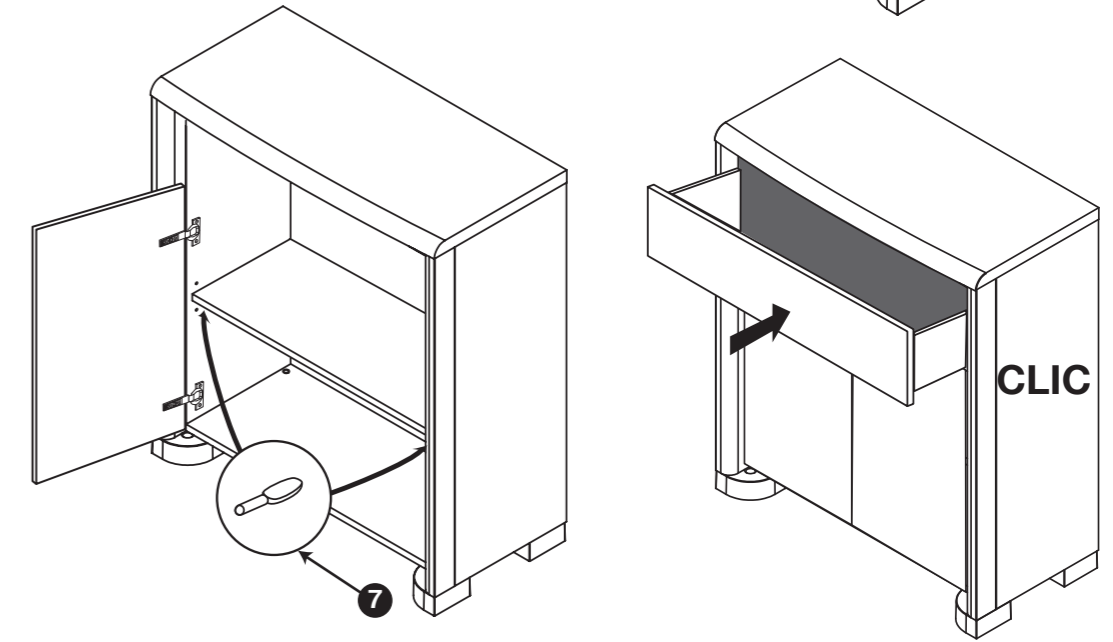

DECOTEC liefert Universaldübel für verschiedene Träger. Wir weisen daraufhin, dass ein nicht massiver Träger verstärkt werden muss und trägerspezifische Dübel verwendet werden müssen.

DECOTEC provides universal wall fixing suitable for use in most solid wall installations. Please note that particular attention will be required to use the correct style of wall fixing where hollow/stud wall partitions are involved.