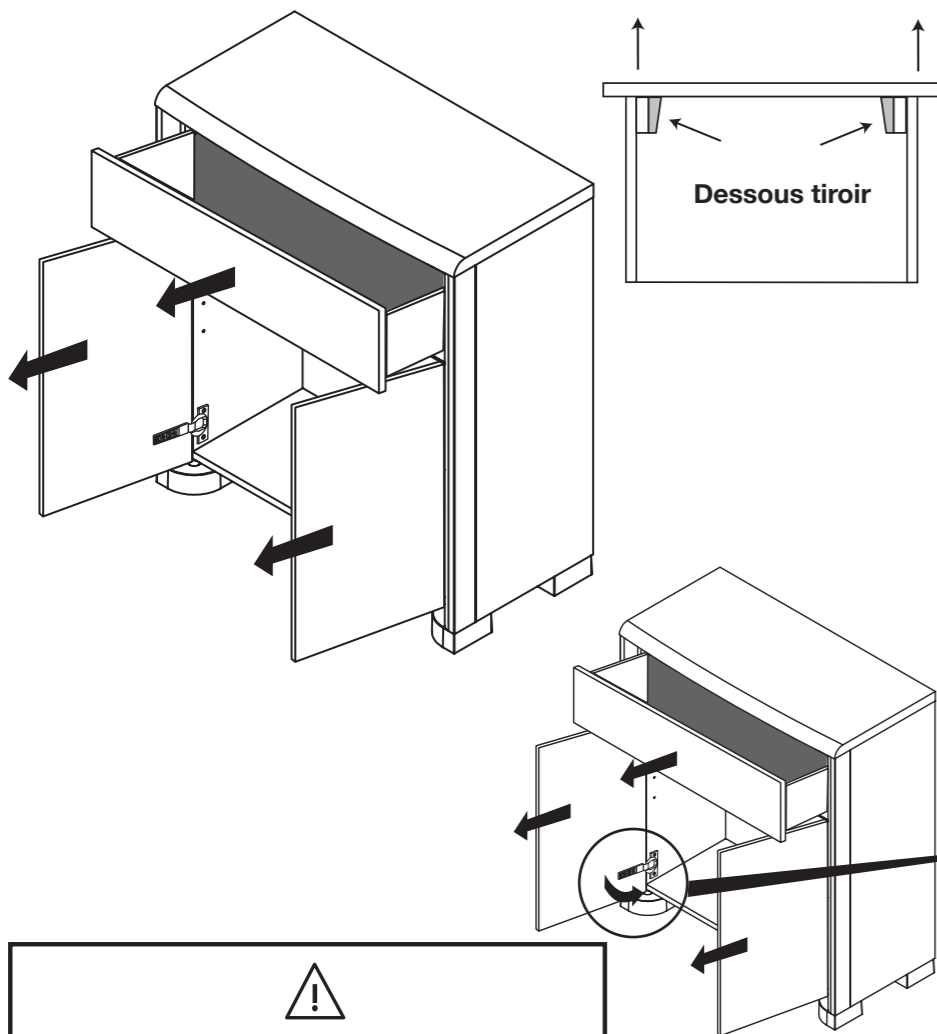

Meuble bas double KYMA

Réf. 341

1		CHEVILLE 8 706014000035	X 1
2		VIS 4,5 X 40 TR 706003000103	X 1
3		ROND 653 706011000032	X 1
4		CAP 653 706007000077	X 1
5		CLÉ BTR 4 709006000001	X 1
6		CACHE ø 12 706007000129	X 2
7		TAQ 830 706010000006	X 4

PARIS **DECOTEC**

3, boulevard Voltaire - 75011 Paris Tél. 01 53 36 15 00 - Fax 01 43 38 20 69

PARIS **DECOTEC**

3, boulevard Voltaire - 75011 Paris Tél. 01 53 36 15 00 - Fax 01 43 38 20 69

1 POUR RETIRER LE TIROIR
Presser les 2 fixations se trouvant sous le tiroir de chaque côté.

!
DECOTEC fourni des chevilles polyvalentes à plusieurs supports muraux. Toutefois un support de type BA 13 ou brique creuse nécessite un renforcement de la zone de fixation ainsi que l'utilisation de chevilles adaptées.

DECOTEC liefert Universaldübel für verschiedene Träger. Wir weisen daraufhin, dass ein nicht massiver Träger verstärkt werden muss und trägerspezifische Dübel verwendet werden müssen.

DECOTEC provides universal wall fixing suitable for use in most solid wall installations. Please note that particular attention will be required to use the correct style of wall fixing where hollow/stud wall partitions are involved.