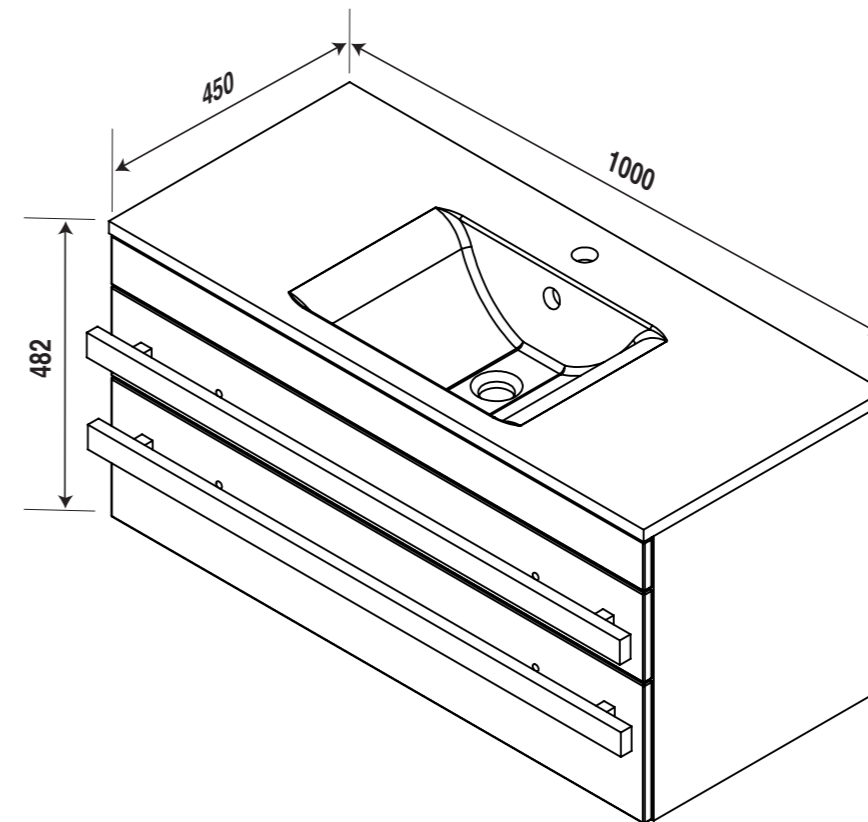

Meuble Vasque intégré RIVA

Réf. 352

	ø 8
	N 13
	5

1	ø 8	X 4
2	ø 5 x 50	X 4
3	ROND 8 L	X 2
4	ROND 8 H EVENT	X 2
5	ECROU 8 H	X 2
6	ATTEVASION MUR	X 2

F	<ul style="list-style-type: none"> • Pour accroître la longévité de vos meubles, nous vous recommandons de chauffer et de ventiler votre salle de bains pour éviter l'accumulation de vapeur et d'essuyer les projections d'eau. • Pour votre complète satisfaction, respecter les consignes d'installation et d'entretien. Leur non respect peut entraîner la perte de la garantie.
GB	<ul style="list-style-type: none"> • To maximise the service life of furniture units we recommend that your bathroom is properly heated and ventilated. This will prevent the build up of excess moisture and steam stagnation. Wipe with water splashes as they occur with clean cloth. • For your complete satisfaction carefully read the installation and maintenance instructions provided and retain for reference. Failure to follow the instructions may invalidate the product warranty.
D	<ul style="list-style-type: none"> • Um eine lange Lebensdauer Ihrer Möbel sicherzustellen, empfehlen wir, das Badezimmer zu heizen und zu lüften, um hohe Luftfeuchtigkeit zu vermeiden. Wasserspritzer sollten trockengewischt werden. • Damit das Möbelstück Sie vollstens zufriedenstellt, beachten Sie bitte die Installations- und Pflegevorschriften. Bei Nichteinhaltung erlischt der Garantie Anspruch.

1 FIXATION MURALE

2 DÉMONTER LES TIROIRS

3 MISE EN PLACE AU MUR

!

DECOTEC fournit des chevilles polyvalentes à plusieurs supports muraux. Toutefois un support de type BA 13 ou brique creuse nécessite un renforcement de la zone de fixation ainsi que l'utilisation de chevilles adaptées.