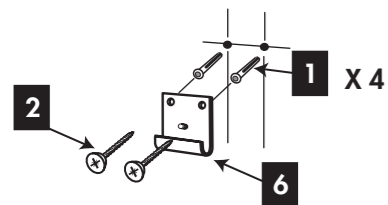

Meuble Vasque intégré RIVA

Réf. 352

	ø 8
	N 13
	5

1	ø 8	X 4
2	ø 5 x 50	X 4
3	ROND 8 L	X 2
4	ROND 8 H EVENT	X 2
5	ECROU 8 H	X 2
6	ATTEVASION MUR	X 2

F	<ul style="list-style-type: none"> • Pour accroître la longévité de vos meubles, nous vous recommandons de chauffer et de ventiler votre salle de bains pour éviter l'accumulation de vapeur et d'essuyer les projections d'eau. • Pour votre complète satisfaction, respecter les consignes d'installation et d'entretien. Leur non respect peut entraîner la perte de la garantie.
GB	<ul style="list-style-type: none"> • To maximise the service life of furniture units we recommend that your bathroom is properly heated and ventilated. This will prevent the build up of excess moisture and steam stagnation. Wipe with water splashes as they occur with clean cloth. • For your complete satisfaction carefully read the installation and maintenance instructions provided and retain for reference. Failure to follow the instructions may invalidate the product warranty.
D	<ul style="list-style-type: none"> • Um eine lange Lebensdauer Ihrer Möbel sicherzustellen, empfehlen wir, das Badezimmer zu heizen und zu lüften, um hohe Luftfeuchtigkeit zu vermeiden. Wasserspritzer sollten trockengewischt werden. • Damit das Möbelstück Sie vollstens zufriedenstellt, beachten Sie bitte die Installations- und Pflegevorschriften. Bei Nichteinhaltung erlischt der Garantie Anspruch.

1 FIXATION MURALE

2 DÉMONTER LES TIROIRS

3 MISE EN PLACE AU MUR

!

DECOTEC fournit des chevilles polyvalentes à plusieurs supports muraux. Toutefois un support de type BA 13 ou brique creuse nécessite un renforcement de la zone de fixation ainsi que l'utilisation de chevilles adaptées.