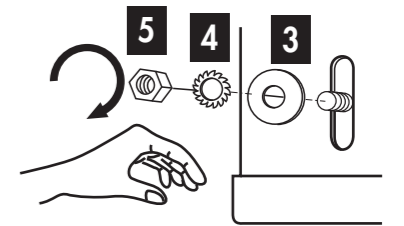

Meuble Vasque intégré RIVA

Réf. 352

	ø 8
	N 13
	5

1	ø 8	X 4
2	ø 5 x 50	X 4
3	ROND 8 L	X 2
4	ROND 8 H EVENT	X 2
5	ECROU 8 H	X 2
6	ATTEVASION MUR	X 2

F	<ul style="list-style-type: none"> • Pour accroître la longévité de vos meubles, nous vous recommandons de chauffer et de ventiler votre salle de bains pour éviter l'accumulation de vapeur et d'essuyer les projections d'eau. • Pour votre complète satisfaction, respecter les consignes d'installation et d'entretien. Leur non respect peut entraîner la perte de la garantie.
GB	<ul style="list-style-type: none"> • To maximise the service life of furniture units we recommend that your bathroom is properly heated and ventilated. This will prevent the build up of excess moisture and steam stagnation. Wipe with water splashes as they occur with clean cloth. • For your complete satisfaction carefully read the installation and maintenance instructions provided and retain for reference. Failure to follow the instructions may invalidate the product warranty.
D	<ul style="list-style-type: none"> • Um eine lange Lebensdauer Ihrer Möbel sicherzustellen, empfehlen wir, das Badezimmer zu heizen und zu lüften, um hohe Luftfeuchtigkeit zu vermeiden. Wasserspritzer sollten trockengewischt werden. • Damit das Möbelstück Sie vollstens zufriedenstellt, beachten Sie bitte die Installations- und Pflegevorschriften. Bei Nichteinhaltung erlischt der Garantie Anspruch.

1 FIXATION MURALE

2 DÉMONTER LES TIROIRS

3 MISE EN PLACE AU MUR

!

DECOTEC fournit des chevilles polyvalentes à plusieurs supports muraux. Toutefois un support de type BA 13 ou brique creuse nécessite un renforcement de la zone de fixation ainsi que l'utilisation de chevilles adaptées.