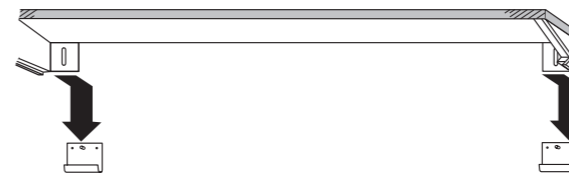

Meuble Vasque intégré RIVA

Réf. 352

	ø 8
	N 13
	5

1	ø 8	X 4
2	ø 5 x 50	X 4
3	ROND 8 L	X 2
4	ROND 8 H EVENT	X 2
5	ECROU 8 H	X 2
6	ATTEVASION MUR	X 2

F	<ul style="list-style-type: none"> • Pour accroître la longévité de vos meubles, nous vous recommandons de chauffer et de ventiler votre salle de bains pour éviter l'accumulation de vapeur et d'essuyer les projections d'eau. • Pour votre complète satisfaction, respecter les consignes d'installation et d'entretien. Leur non respect peut entraîner la perte de la garantie.
GB	<ul style="list-style-type: none"> • To maximise the service life of furniture units we recommend that your bathroom is properly heated and ventilated. This will prevent the build up of excess moisture and steam stagnation. Wipe with water splashes as they occur with clean cloth. • For your complete satisfaction carefully read the installation and maintenance instructions provided and retain for reference. Failure to follow the instructions may invalidate the product warranty.
D	<ul style="list-style-type: none"> • Um eine lange Lebensdauer Ihrer Möbel sicherzustellen, empfehlen wir, das Badezimmer zu heizen und zu lüften, um hohe Luftfeuchtigkeit zu vermeiden. Wasserspritzer sollten trockengewischt werden. • Damit das Möbelstück Sie vollstens zufriedenstellt, beachten Sie bitte die Installations- und Pflegevorschriften. Bei Nichteinhaltung erlischt der Garantie Anspruch.

1 FIXATION MURALE

2 DÉMONTER LES TIROIRS

3 MISE EN PLACE AU MUR

!

DECOTEC fournit des chevilles polyvalentes à plusieurs supports muraux. Toutefois un support de type BA 13 ou brique creuse nécessite un renforcement de la zone de fixation ainsi que l'utilisation de chevilles adaptées.