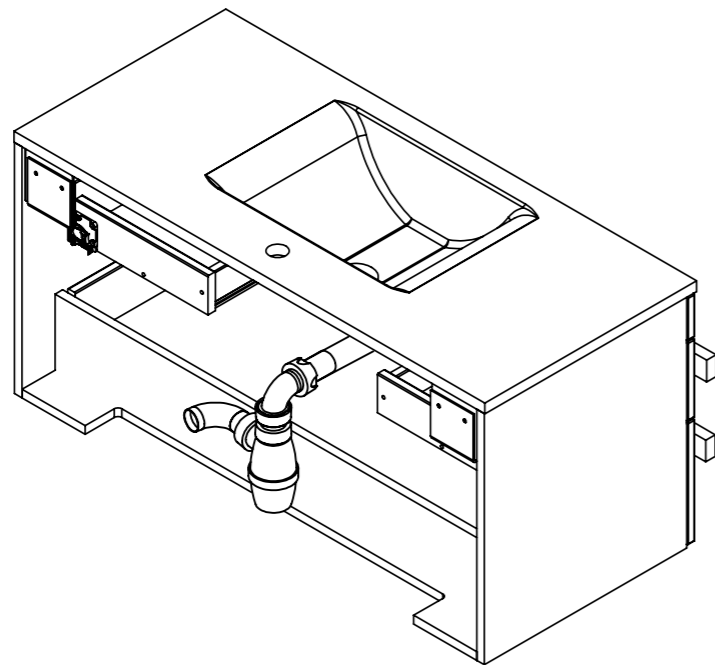

Meuble Vasque intégré RIVA

Réf. 352

	ø 8
	N 13
	5

1	ø 8	X 4
2	ø 5 x 50	X 4
3	ROND 8 L	X 2
4	ROND 8 H EVENT	X 2
5	ECROU 8 H	X 2
6	ATTEVASION MUR	X 2

F	<ul style="list-style-type: none"> • Pour accroître la longévité de vos meubles, nous vous recommandons de chauffer et de ventiler votre salle de bains pour éviter l'accumulation de vapeur et d'essuyer les projections d'eau. • Pour votre complète satisfaction, respecter les consignes d'installation et d'entretien. Leur non respect peut entraîner la perte de la garantie.
GB	<ul style="list-style-type: none"> • To maximise the service life of furniture units we recommend that your bathroom is properly heated and ventilated. This will prevent the build up of excess moisture and steam stagnation. Wipe with water splashes as they occur with clean cloth. • For your complete satisfaction carefully read the installation and maintenance instructions provided and retain for reference. Failure to follow the instructions may invalidate the product warranty.
D	<ul style="list-style-type: none"> • Um eine lange Lebensdauer Ihrer Möbel sicherzustellen, empfehlen wir, das Badezimmer zu heizen und zu lüften, um hohe Luftfeuchtigkeit zu vermeiden. Wasserspritzer sollten trockengewischt werden. • Damit das Möbelstück Sie vollstens zufriedenstellt, beachten Sie bitte die Installations- und Pflegevorschriften. Bei Nichteinhaltung erlischt der Garantie Anspruch.

1 FIXATION MURALE

2 DÉMONTER LES TIROIRS

3 MISE EN PLACE AU MUR

!

DECOTEC fournit des chevilles polyvalentes à plusieurs supports muraux. Toutefois un support de type BA 13 ou brique creuse nécessite un renforcement de la zone de fixation ainsi que l'utilisation de chevilles adaptées.