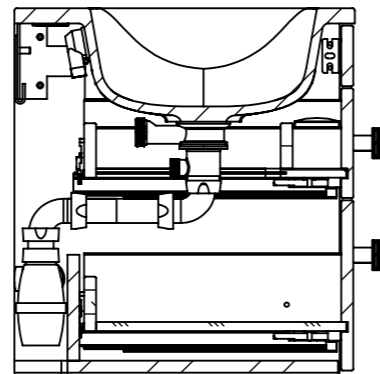

Meuble Vasque intégré RIVA

Réf. 352

	ø 8
	N 13
	5

1	ø 8	X 4
2	ø 5 x 50	X 4
3	ROND 8 L	X 2
4	ROND 8 H EVENT	X 2
5	ECROU 8 H	X 2
6	ATTEVASION MUR	X 2

F	<ul style="list-style-type: none"> • Pour accroître la longévité de vos meubles, nous vous recommandons de chauffer et de ventiler votre salle de bains pour éviter l'accumulation de vapeur et d'essuyer les projections d'eau. • Pour votre complète satisfaction, respecter les consignes d'installation et d'entretien. Leur non respect peut entraîner la perte de la garantie.
GB	<ul style="list-style-type: none"> • To maximise the service life of furniture units we recommend that your bathroom is properly heated and ventilated. This will prevent the build up of excess moisture and steam stagnation. Wipe with water splashes as they occur with clean cloth. • For your complete satisfaction carefully read the installation and maintenance instructions provided and retain for reference. Failure to follow the instructions may invalidate the product warranty.
D	<ul style="list-style-type: none"> • Um eine lange Lebensdauer Ihrer Möbel sicherzustellen, empfehlen wir, das Badezimmer zu heizen und zu lüften, um hohe Luftfeuchtigkeit zu vermeiden. Wasserspritzer sollten trockengewischt werden. • Damit das Möbelstück Sie vollstens zufriedenstellt, beachten Sie bitte die Installations- und Pflegevorschriften. Bei Nichteinhaltung erlischt der Garantie Anspruch.

1 FIXATION MURALE

2 DÉMONTER LES TIROIRS

3 MISE EN PLACE AU MUR

!

DECOTEC fournit des chevilles polyvalentes à plusieurs supports muraux. Toutefois un support de type BA 13 ou brique creuse nécessite un renforcement de la zone de fixation ainsi que l'utilisation de chevilles adaptées.