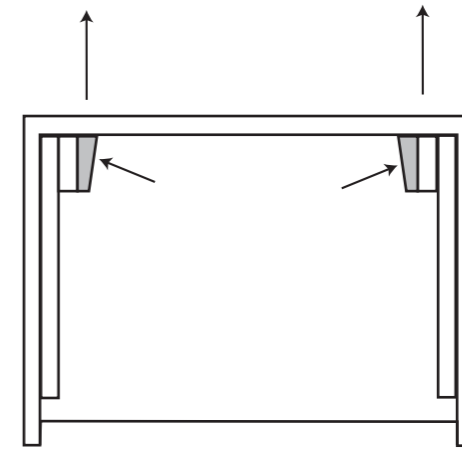

Meuble Vasque intégré RIVA

Réf. 352

	ø 8
	N 13
	5

1	ø 8	X 4
2	ø 5 x 50	X 4
3	ROND 8 L	X 2
4	ROND 8 H EVENT	X 2
5	ECROU 8 H	X 2
6	ATTEVASION MUR	X 2

F	<ul style="list-style-type: none"> • Pour accroître la longévité de vos meubles, nous vous recommandons de chauffer et de ventiler votre salle de bains pour éviter l'accumulation de vapeur et d'essuyer les projections d'eau. • Pour votre complète satisfaction, respecter les consignes d'installation et d'entretien. Leur non respect peut entraîner la perte de la garantie.
GB	<ul style="list-style-type: none"> • To maximise the service life of furniture units we recommend that your bathroom is properly heated and ventilated. This will prevent the build up of excess moisture and steam stagnation. Wipe with water splashes as they occur with clean cloth. • For your complete satisfaction carefully read the installation and maintenance instructions provided and retain for reference. Failure to follow the instructions may invalidate the product warranty.
D	<ul style="list-style-type: none"> • Um eine lange Lebensdauer Ihrer Möbel sicherzustellen, empfehlen wir, das Badezimmer zu heizen und zu lüften, um hohe Luftfeuchtigkeit zu vermeiden. Wasserspritzer sollten trockengewischt werden. • Damit das Möbelstück Sie vollstens zufriedenstellt, beachten Sie bitte die Installations- und Pflegevorschriften. Bei Nichteinhaltung erlischt der Garantie Anspruch.

1 FIXATION MURALE

2 DÉMONTER LES TIROIRS

3 MISE EN PLACE AU MUR

!

DECOTEC fournit des chevilles polyvalentes à plusieurs supports muraux. Toutefois un support de type BA 13 ou brique creuse nécessite un renforcement de la zone de fixation ainsi que l'utilisation de chevilles adaptées.