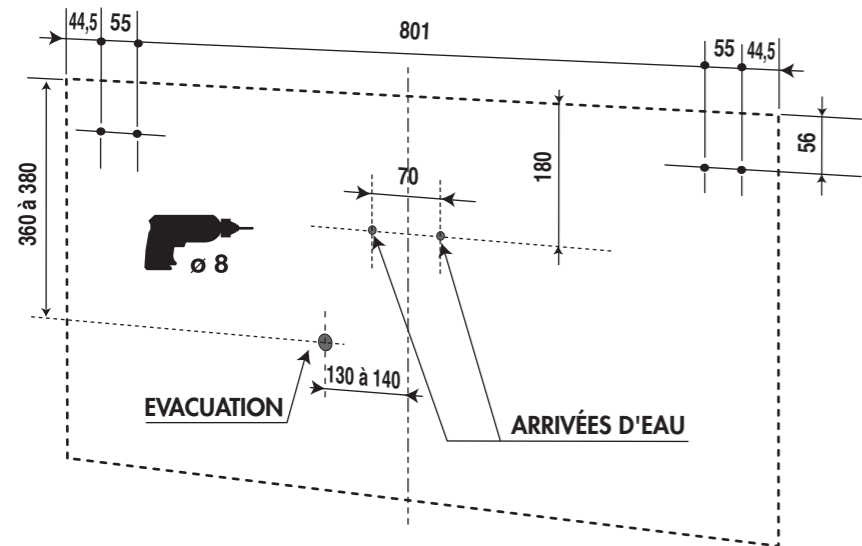

Meuble Vasque intégré RIVA

Réf. 352

	ø 8
	N 13
	5

1	ø 8	X 4
2	ø 5 x 50	X 4
3	ROND 8 L	X 2
4	ROND 8 H EVENT	X 2
5	ECROU 8 H	X 2
6	ATTEVASION MUR	X 2

F	<ul style="list-style-type: none"> • Pour accroître la longévité de vos meubles, nous vous recommandons de chauffer et de ventiler votre salle de bains pour éviter l'accumulation de vapeur et d'essuyer les projections d'eau. • Pour votre complète satisfaction, respecter les consignes d'installation et d'entretien. Leur non respect peut entraîner la perte de la garantie.
GB	<ul style="list-style-type: none"> • To maximise the service life of furniture units we recommend that your bathroom is properly heated and ventilated. This will prevent the build up of excess moisture and steam stagnation. Wipe with water splashes as they occur with clean cloth. • For your complete satisfaction carefully read the installation and maintenance instructions provided and retain for reference. Failure to follow the instructions may invalidate the product warranty.
D	<ul style="list-style-type: none"> • Um eine lange Lebensdauer Ihrer Möbel sicherzustellen, empfehlen wir, das Badezimmer zu heizen und zu lüften, um hohe Luftfeuchtigkeit zu vermeiden. Wasserspritzer sollten trockengewischt werden. • Damit das Möbelstück Sie vollstens zufriedenstellt, beachten Sie bitte die Installations- und Pflegevorschriften. Bei Nichteinhaltung erlischt der Garantie Anspruch.

1 FIXATION MURALE

2 DÉMONTER LES TIROIRS

3 MISE EN PLACE AU MUR

!

DECOTEC fournit des chevilles polyvalentes à plusieurs supports muraux. Toutefois un support de type BA 13 ou brique creuse nécessite un renforcement de la zone de fixation ainsi que l'utilisation de chevilles adaptées.