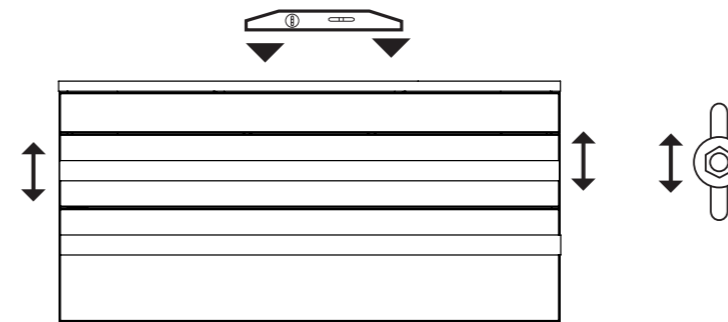

Meuble Vasque intégré RIVA

Réf. 352

	ø 8
	N 13
	5

1	ø 8	X 4
2	ø 5 x 50	X 4
3	ROND 8 L	X 2
4	ROND 8 H EVENT	X 2
5	ECROU 8 H	X 2
6	ATTEVASION MUR	X 2

F	<ul style="list-style-type: none"> • Pour accroître la longévité de vos meubles, nous vous recommandons de chauffer et de ventiler votre salle de bains pour éviter l'accumulation de vapeur et d'essuyer les projections d'eau. • Pour votre complète satisfaction, respecter les consignes d'installation et d'entretien. Leur non respect peut entraîner la perte de la garantie.
GB	<ul style="list-style-type: none"> • To maximise the service life of furniture units we recommend that your bathroom is properly heated and ventilated. This will prevent the build up of excess moisture and steam stagnation. Wipe with water splashes as they occur with clean cloth. • For your complete satisfaction carefully read the installation and maintenance instructions provided and retain for reference. Failure to follow the instructions may invalidate the product warranty.
D	<ul style="list-style-type: none"> • Um eine lange Lebensdauer Ihrer Möbel sicherzustellen, empfehlen wir, das Badezimmer zu heizen und zu lüften, um hohe Luftfeuchtigkeit zu vermeiden. Wasserspritzer sollten trockengewischt werden. • Damit das Möbelstück Sie vollstens zufriedenstellt, beachten Sie bitte die Installations- und Pflegevorschriften. Bei Nichteinhaltung erlischt der Garantie Anspruch.

1 FIXATION MURALE

2 DÉMONTER LES TIROIRS

3 MISE EN PLACE AU MUR

!

DECOTEC fournit des chevilles polyvalentes à plusieurs supports muraux. Toutefois un support de type BA 13 ou brique creuse nécessite un renforcement de la zone de fixation ainsi que l'utilisation de chevilles adaptées.