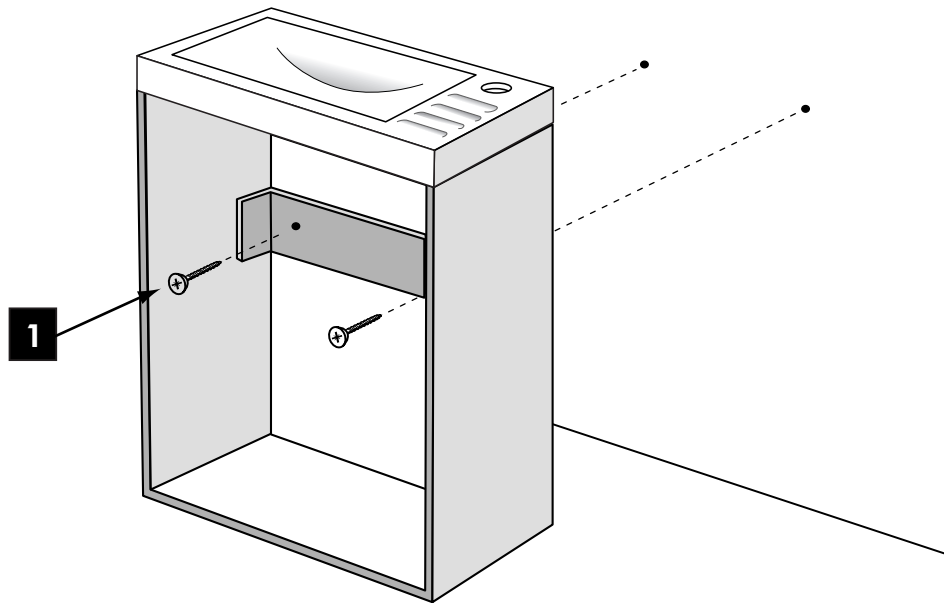

DECOTEC
P A R I S

3, boulevard Voltaire - 75011 Paris Tél. 01 53 36 15 00 - Fax 01 43 38 20 69