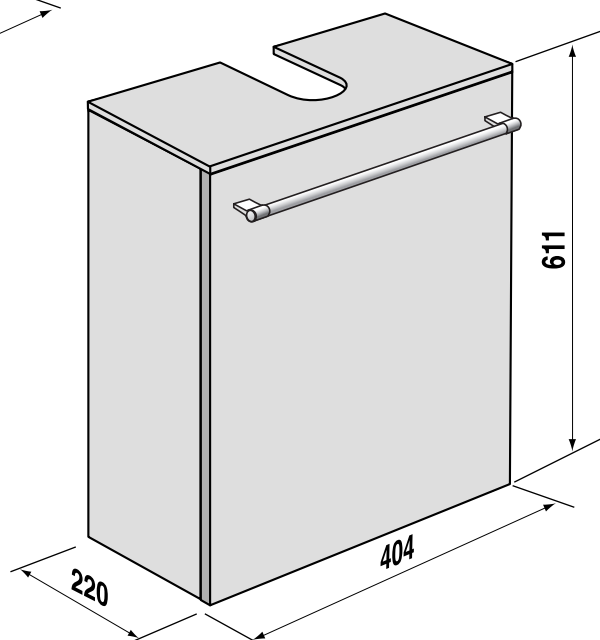

# Meubles sous lave mains

Réf. 520  
521

Réf. 521

<b>1</b>	ø 4,5 x 40	<b>X 2</b>	VIS ø 5 x 50 TR
<b>2</b>	ø 8	<b>X 2</b>	CHEVILLE 8

Réf. 520

- F**
- Pour accroître la longévité de vos meubles, nous vous recommandons de chauffer et de ventiler votre salle de bains pour éviter l'accumulation de vapeur et d'essuyer les projections d'eau.
  - Pour votre complète satisfaction, respecter les consignes d'installation et d'entretien. Leur non respect peut entraîner la perte de la garantie.