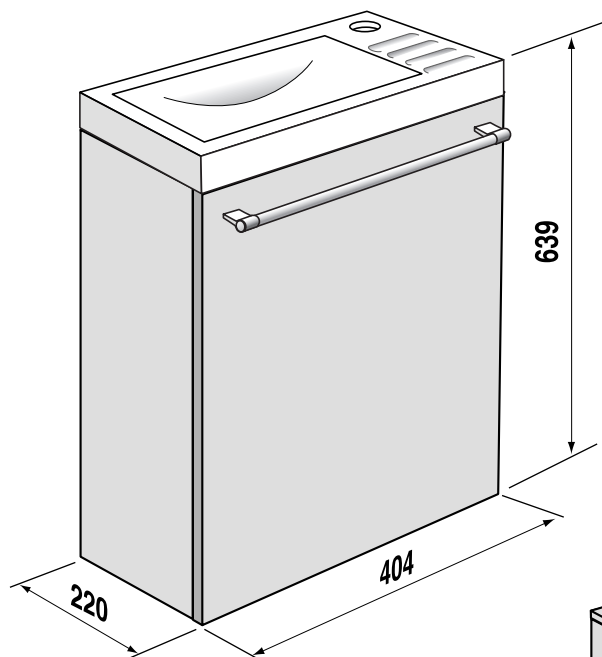

# Meubles sous lave mains

Réf. 520  
521

Réf. 521

<b>1</b>	ø 4,5 x 40	<b>X 2</b>	VIS ø 5 x 50 TR
<b>2</b>	ø 8	<b>X 2</b>	CHEVILLE 8

Réf. 520

- F**
- Pour accroître la longévité de vos meubles, nous vous recommandons de chauffer et de ventiler votre salle de bains pour éviter l'accumulation de vapeur et d'essuyer les projections d'eau.
  - Pour votre complète satisfaction, respecter les consignes d'installation et d'entretien. Leur non respect peut entraîner la perte de la garantie.