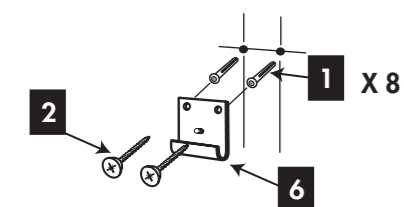

Meuble Vasque intégré RIVA

Réf. 354

	ø 8
	N13
	5

1	ø 8	X 8
2	ø 5 x 50	X 8
3	ROND 8 L	X 4
4	ROND 8 H EVENT	X 4
5	ECROU 8 H	X 4
6	ATTEVASION MUR	X 4

F	<ul style="list-style-type: none"> • Pour accroître la longévité de vos meubles, nous vous recommandons de chauffer et de ventiler votre salle de bains pour éviter l'accumulation de vapeur et d'essuyer les projections d'eau. • Pour votre complète satisfaction, respecter les consignes d'installation et d'entretien. Leur non respect peut entraîner la perte de la garantie.
GB	<ul style="list-style-type: none"> • To maximise the service life of furniture units we recommend that your bathroom is properly heated and ventilated. This will prevent the build up of excess moisture and steam stagnation. Wipe with water splashes as they occur with clean cloth. • For your complete satisfaction carefully read the installation and maintenance instructions provided and retain for reference. Failure to follow the instructions may invalidate the product warranty.
D	<ul style="list-style-type: none"> • Um eine lange Lebensdauer Ihrer Möbel sicherzustellen, empfehlen wir, das Badezimmer zu heizen und zu lüften, um hohe Luftfeuchtigkeit zu vermeiden. Wasserspritzer sollten trockengewischt werden. • Damit das Möbelstück Sie vollstens zufriedenstellt, beachten Sie bitte die Installations- und Pflegevorschriften. Bei Nichteinhaltung erlischt der Garantie Anspruch.

1 FIXATION MURALE

2 DÉMONTER LES TIROIRS

3 MISE EN PLACE AU MUR

!

DECOTEC fourni des chevilles polyvalentes à plusieurs supports muraux. Toutefois un support de type BA 13 ou brique creuse nécessite un renforcement de la zone de fixation ainsi que l'utilisation de chevilles adaptées.