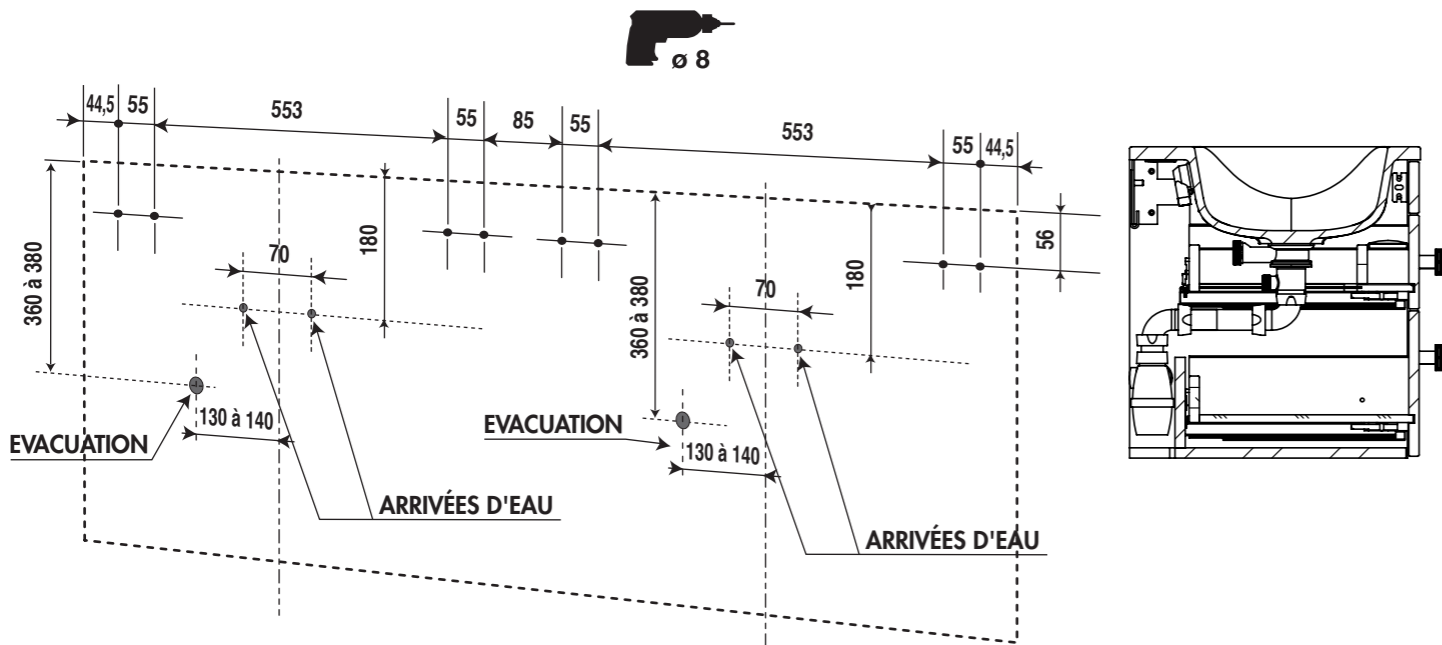

Meuble Vasque intégré RIVA

Réf. 354

	ø 8
	N13
	5

1	ø 8	X 8
2	ø 5 x 50	X 8
3	ROND 8 L	X 4
4	ROND 8 H EVENT	X 4
5	ECROU 8 H	X 4
6	ATTEVASION MUR	X 4

F	<ul style="list-style-type: none"> • Pour accroître la longévité de vos meubles, nous vous recommandons de chauffer et de ventiler votre salle de bains pour éviter l'accumulation de vapeur et d'essuyer les projections d'eau. • Pour votre complète satisfaction, respecter les consignes d'installation et d'entretien. Leur non respect peut entraîner la perte de la garantie.
GB	<ul style="list-style-type: none"> • To maximise the service life of furniture units we recommend that your bathroom is properly heated and ventilated. This will prevent the build up of excess moisture and steam stagnation. Wipe with water splashes as they occur with clean cloth. • For your complete satisfaction carefully read the installation and maintenance instructions provided and retain for reference. Failure to follow the instructions may invalidate the product warranty.
D	<ul style="list-style-type: none"> • Um eine lange Lebensdauer Ihrer Möbel sicherzustellen, empfehlen wir, das Badezimmer zu heizen und zu lüften, um hohe Luftfeuchtigkeit zu vermeiden. Wasserspritzer sollten trockengewischt werden. • Damit das Möbelstück Sie vollstens zufriedenstellt, beachten Sie bitte die Installations- und Pflegevorschriften. Bei Nichteinhaltung erlischt der Garantie Anspruch.

1 FIXATION MURALE

2 DÉMONTER LES TIROIRS

3 MISE EN PLACE AU MUR

!

DECOTEC fourni des chevilles polyvalentes à plusieurs supports muraux. Toutefois un support de type BA 13 ou brique creuse nécessite un renforcement de la zone de fixation ainsi que l'utilisation de chevilles adaptées.