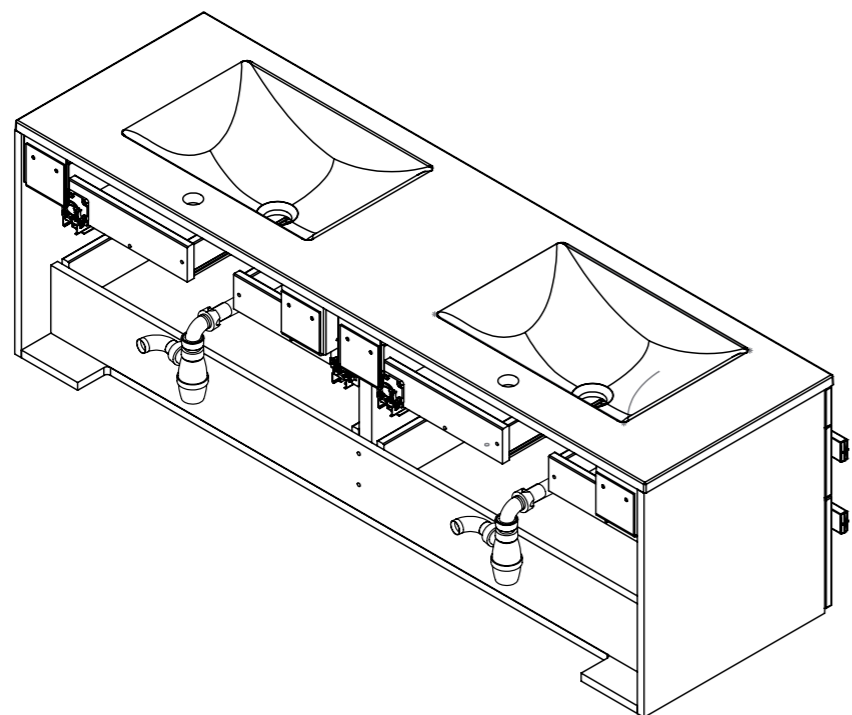

Meuble Vasque intégré RIVA

Réf. 354

	ø 8
	N13
	5

1	ø 8	X 8
2	ø 5 x 50	X 8
3	ROND 8 L	X 4
4	ROND 8 H EVENT	X 4
5	ECROU 8 H	X 4
6	ATTEVASION MUR	X 4

F	<ul style="list-style-type: none"> • Pour accroître la longévité de vos meubles, nous vous recommandons de chauffer et de ventiler votre salle de bains pour éviter l'accumulation de vapeur et d'essuyer les projections d'eau. • Pour votre complète satisfaction, respecter les consignes d'installation et d'entretien. Leur non respect peut entraîner la perte de la garantie.
GB	<ul style="list-style-type: none"> • To maximise the service life of furniture units we recommend that your bathroom is properly heated and ventilated. This will prevent the build up of excess moisture and steam stagnation. Wipe with water splashes as they occur with clean cloth. • For your complete satisfaction carefully read the installation and maintenance instructions provided and retain for reference. Failure to follow the instructions may invalidate the product warranty.
D	<ul style="list-style-type: none"> • Um eine lange Lebensdauer Ihrer Möbel sicherzustellen, empfehlen wir, das Badezimmer zu heizen und zu lüften, um hohe Luftfeuchtigkeit zu vermeiden. Wasserspritzer sollten trockengewischt werden. • Damit das Möbelstück Sie vollstens zufriedenstellt, beachten Sie bitte die Installations- und Pflegevorschriften. Bei Nichteinhaltung erlischt der Garantie Anspruch.

1 FIXATION MURALE

2 DÉMONTER LES TIROIRS

3 MISE EN PLACE AU MUR

!

DECOTEC fourni des chevilles polyvalentes à plusieurs supports muraux. Toutefois un support de type BA 13 ou brique creuse nécessite un renforcement de la zone de fixation ainsi que l'utilisation de chevilles adaptées.