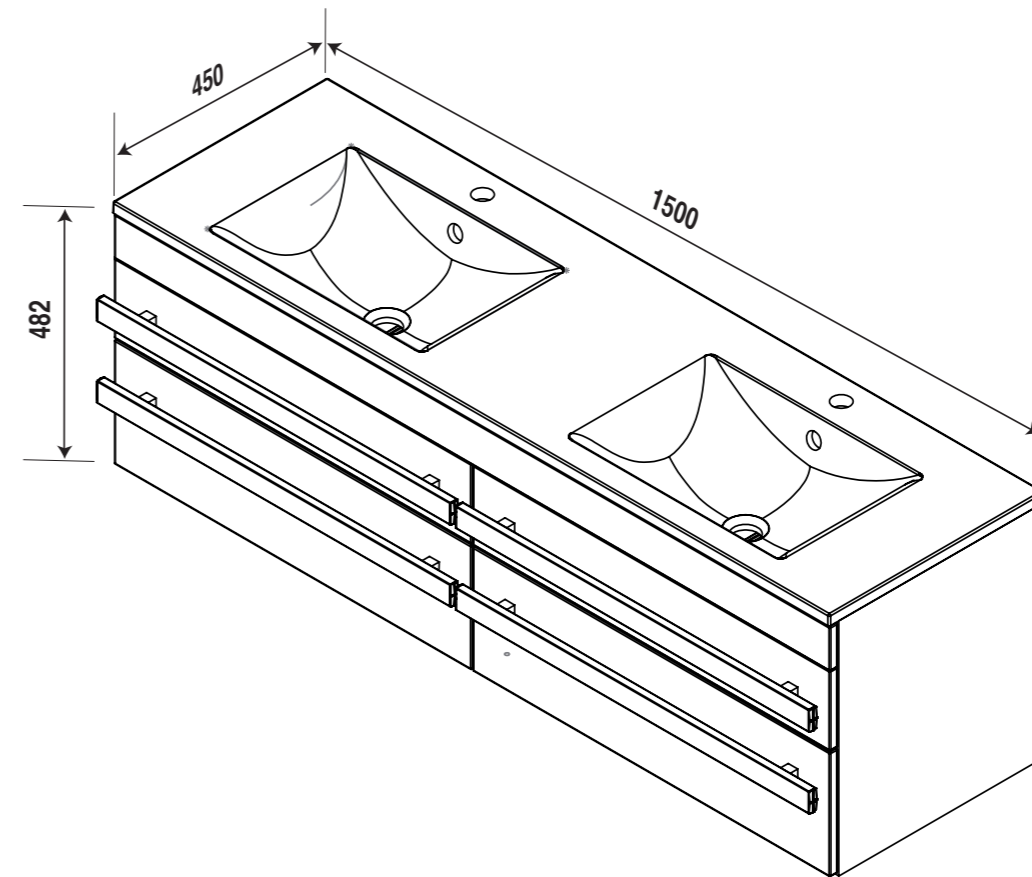

Meuble Vasque intégré RIVA

Réf. 354

	ø 8
	N13
	5

1	ø 8	X 8
2	ø 5 x 50	X 8
3	ROND 8 L	X 4
4	ROND 8 H EVENT	X 4
5	ECROU 8 H	X 4
6	ATTEVASION MUR	X 4

F	<ul style="list-style-type: none"> • Pour accroître la longévité de vos meubles, nous vous recommandons de chauffer et de ventiler votre salle de bains pour éviter l'accumulation de vapeur et d'essuyer les projections d'eau. • Pour votre complète satisfaction, respecter les consignes d'installation et d'entretien. Leur non respect peut entraîner la perte de la garantie.
GB	<ul style="list-style-type: none"> • To maximise the service life of furniture units we recommend that your bathroom is properly heated and ventilated. This will prevent the build up of excess moisture and steam stagnation. Wipe with water splashes as they occur with clean cloth. • For your complete satisfaction carefully read the installation and maintenance instructions provided and retain for reference. Failure to follow the instructions may invalidate the product warranty.
D	<ul style="list-style-type: none"> • Um eine lange Lebensdauer Ihrer Möbel sicherzustellen, empfehlen wir, das Badezimmer zu heizen und zu lüften, um hohe Luftfeuchtigkeit zu vermeiden. Wasserspritzer sollten trockengewischt werden. • Damit das Möbelstück Sie vollstens zufriedenstellt, beachten Sie bitte die Installations- und Pflegevorschriften. Bei Nichteinhaltung erlischt der Garantie Anspruch.

1 FIXATION MURALE

2 DÉMONTER LES TIROIRS

3 MISE EN PLACE AU MUR

!

DECOTEC fourni des chevilles polyvalentes à plusieurs supports muraux. Toutefois un support de type BA 13 ou brique creuse nécessite un renforcement de la zone de fixation ainsi que l'utilisation de chevilles adaptées.