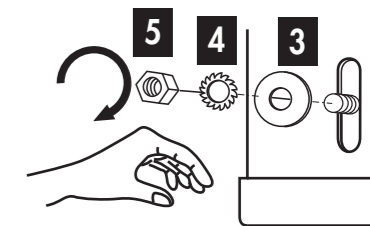

Meuble Vasque intégré RIVA

Réf. 354

	ø 8
	N13
	5

1	ø 8	X 8
2	ø 5 x 50	X 8
3	ROND 8 L	X 4
4	ROND 8 H EVENT	X 4
5	ECROU 8 H	X 4
6	ATTEVASION MUR	X 4

F	<ul style="list-style-type: none"> • Pour accroître la longévité de vos meubles, nous vous recommandons de chauffer et de ventiler votre salle de bains pour éviter l'accumulation de vapeur et d'essuyer les projections d'eau. • Pour votre complète satisfaction, respecter les consignes d'installation et d'entretien. Leur non respect peut entraîner la perte de la garantie.
GB	<ul style="list-style-type: none"> • To maximise the service life of furniture units we recommend that your bathroom is properly heated and ventilated. This will prevent the build up of excess moisture and steam stagnation. Wipe with water splashes as they occur with clean cloth. • For your complete satisfaction carefully read the installation and maintenance instructions provided and retain for reference. Failure to follow the instructions may invalidate the product warranty.
D	<ul style="list-style-type: none"> • Um eine lange Lebensdauer Ihrer Möbel sicherzustellen, empfehlen wir, das Badezimmer zu heizen und zu lüften, um hohe Luftfeuchtigkeit zu vermeiden. Wasserspritzer sollten trockengewischt werden. • Damit das Möbelstück Sie vollstens zufriedenstellt, beachten Sie bitte die Installations- und Pflegevorschriften. Bei Nichteinhaltung erlischt der Garantie Anspruch.

1 FIXATION MURALE

2 DÉMONTER LES TIROIRS

3 MISE EN PLACE AU MUR

!

DECOTEC fourni des chevilles polyvalentes à plusieurs supports muraux. Toutefois un support de type BA 13 ou brique creuse nécessite un renforcement de la zone de fixation ainsi que l'utilisation de chevilles adaptées.