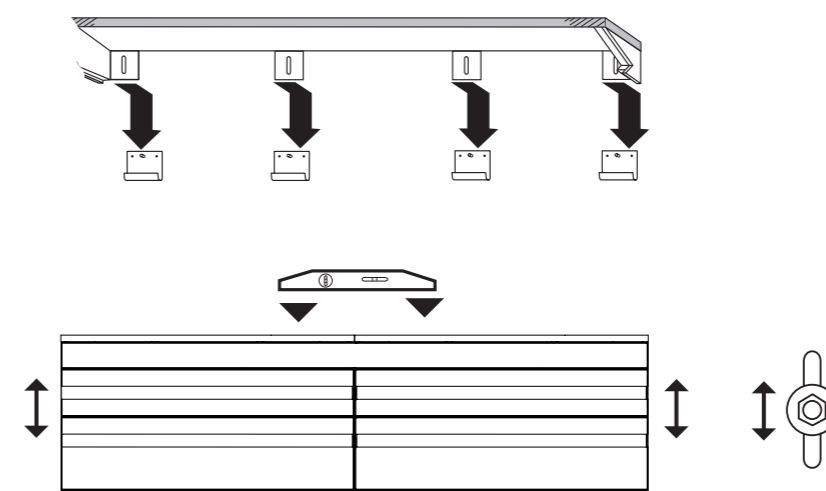

Meuble Vasque intégré RIVA

Réf. 354

	ø 8
	N13
	5

1	ø 8	X 8
2	ø 5 x 50	X 8
3	ROND 8 L	X 4
4	ROND 8 H EVENT	X 4
5	ECROU 8 H	X 4
6	ATTEVASION MUR	X 4

F	<ul style="list-style-type: none"> • Pour accroître la longévité de vos meubles, nous vous recommandons de chauffer et de ventiler votre salle de bains pour éviter l'accumulation de vapeur et d'essuyer les projections d'eau. • Pour votre complète satisfaction, respecter les consignes d'installation et d'entretien. Leur non respect peut entraîner la perte de la garantie.
GB	<ul style="list-style-type: none"> • To maximise the service life of furniture units we recommend that your bathroom is properly heated and ventilated. This will prevent the build up of excess moisture and steam stagnation. Wipe with water splashes as they occur with clean cloth. • For your complete satisfaction carefully read the installation and maintenance instructions provided and retain for reference. Failure to follow the instructions may invalidate the product warranty.
D	<ul style="list-style-type: none"> • Um eine lange Lebensdauer Ihrer Möbel sicherzustellen, empfehlen wir, das Badezimmer zu heizen und zu lüften, um hohe Luftfeuchtigkeit zu vermeiden. Wasserspritzer sollten trockengewischt werden. • Damit das Möbelstück Sie vollstens zufriedenstellt, beachten Sie bitte die Installations- und Pflegevorschriften. Bei Nichteinhaltung erlischt der Garantie Anspruch.

1 FIXATION MURALE

2 DÉMONTER LES TIROIRS

3 MISE EN PLACE AU MUR

!

DECOTEC fourni des chevilles polyvalentes à plusieurs supports muraux. Toutefois un support de type BA 13 ou brique creuse nécessite un renforcement de la zone de fixation ainsi que l'utilisation de chevilles adaptées.