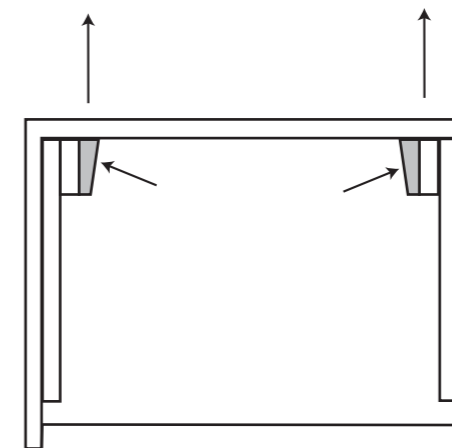

Meuble Vasque intégré RIVA

Réf. 354

	ø 8
	N13
	5

1	ø 8	X 8
2	ø 5 x 50	X 8
3	ROND 8 L	X 4
4	ROND 8 H EVENT	X 4
5	ECROU 8 H	X 4
6	ATTEVASION MUR	X 4

F	<ul style="list-style-type: none"> • Pour accroître la longévité de vos meubles, nous vous recommandons de chauffer et de ventiler votre salle de bains pour éviter l'accumulation de vapeur et d'essuyer les projections d'eau. • Pour votre complète satisfaction, respecter les consignes d'installation et d'entretien. Leur non respect peut entraîner la perte de la garantie.
GB	<ul style="list-style-type: none"> • To maximise the service life of furniture units we recommend that your bathroom is properly heated and ventilated. This will prevent the build up of excess moisture and steam stagnation. Wipe with water splashes as they occur with clean cloth. • For your complete satisfaction carefully read the installation and maintenance instructions provided and retain for reference. Failure to follow the instructions may invalidate the product warranty.
D	<ul style="list-style-type: none"> • Um eine lange Lebensdauer Ihrer Möbel sicherzustellen, empfehlen wir, das Badezimmer zu heizen und zu lüften, um hohe Luftfeuchtigkeit zu vermeiden. Wasserspritzer sollten trockengewischt werden. • Damit das Möbelstück Sie vollstens zufriedenstellt, beachten Sie bitte die Installations- und Pflegevorschriften. Bei Nichteinhaltung erlischt der Garantie Anspruch.

1 FIXATION MURALE

2 DÉMONTER LES TIROIRS

3 MISE EN PLACE AU MUR

!

DECOTEC fourni des chevilles polyvalentes à plusieurs supports muraux. Toutefois un support de type BA 13 ou brique creuse nécessite un renforcement de la zone de fixation ainsi que l'utilisation de chevilles adaptées.