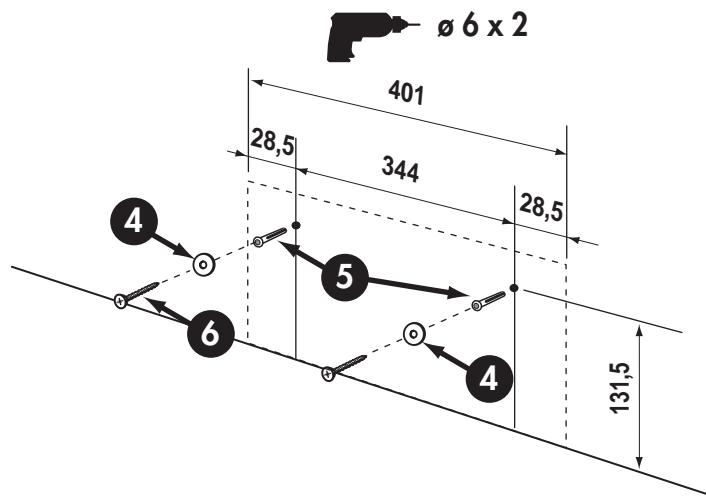

1 PRÉPARATION DU MUR / HOW TO DRILL THE WALL

2 MISE EN PLACE SOUS LE MEUBLE / HOW TO INSTALL THE COVER