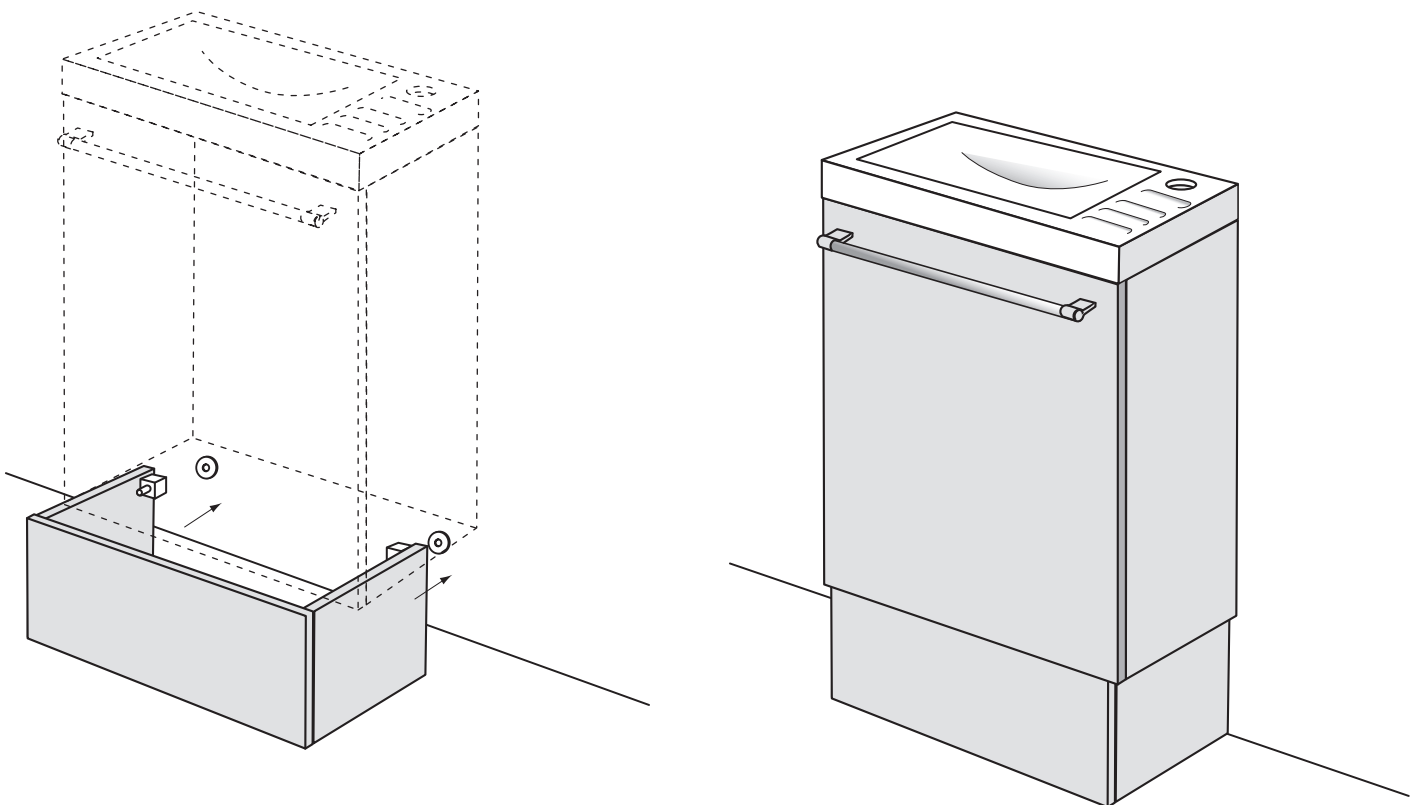

DECOTEC
PARIS

3, boulevard Voltaire - 75011 Paris Tél. 01 53 36 15 00 - Fax 01 43 38 20 69