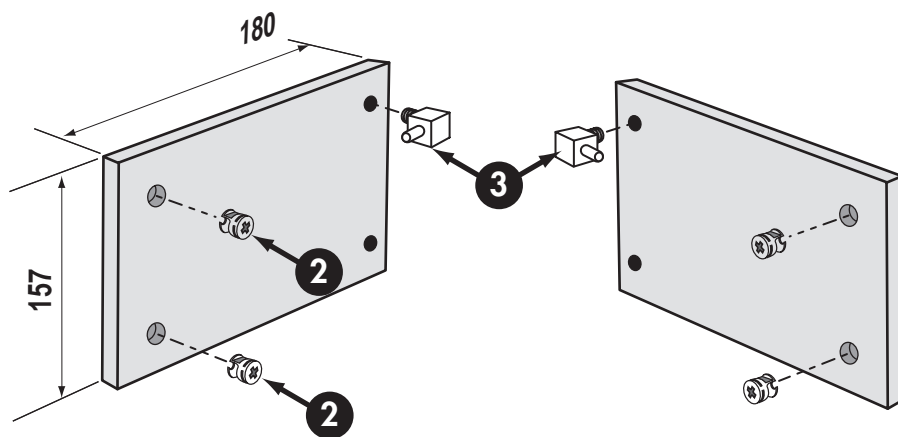

Cache tuyau pour Meuble sous lave mains SUCRE Réf. 521

Pipe cover for under basin unit SUCRE item 521

1		X 4	TOU
2		X 4	EXCENTRIQUE
3		X 2	LOQ 405
4		X 2	CTP 527
5		X 2	CHEVILLE 6
6		X 2	VIS 3,5 X 45 TF