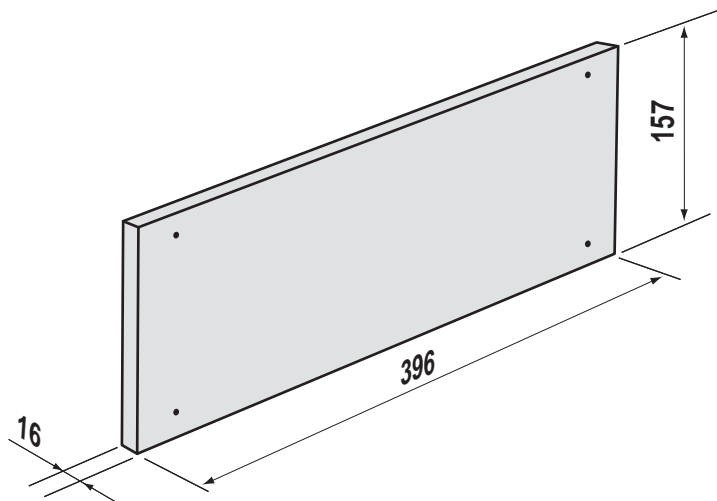

Cache tuyau pour Meuble sous lave mains SUCRE Réf. 521

Pipe cover for under basin unit SUCRE item 521

1		X 4	TOU
2		X 4	EXCENTRIQUE
3		X 2	LOQ 405
4		X 2	CTP 527
5		X 2	CHEVILLE 6
6		X 2	VIS 3,5 X 45 TF