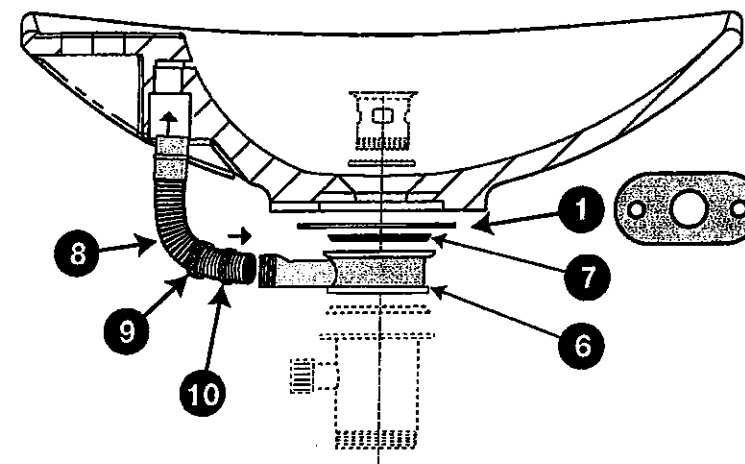

Installation vasque RIALTO

Réf. 436

1		X 1	JOINT 430
2		X 2	TIGE 749
3		X 2	TIGE 742
4		X 2	ROND 6M
5		X 2	ECROU 6H
6		X 1	VIDTELONG
7		X 1	VIDJOINTTE
8		X 1	VIDFLEX
9		X 1	VIDJOINT FLEX
10		X 1	VIDECROU FLEX

*

Épaisseur plateau	Longueur tige
Jusqu'à 25 mm	45 mm
de 25 à 50 mm	70 mm

1

2

3

PARIS **DECOTEC**

PARIS **DECOTEC**