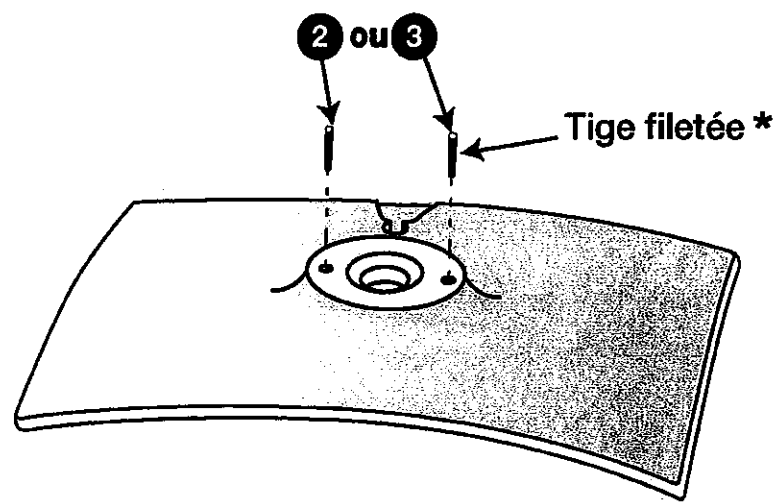

Installation vasque RIALTO

Réf. 436

1		X 1	JOINT 430
2		X 2	TIGE 749
3		X 2	TIGE 742
4		X 2	ROND 6M
5		X 2	ECROU 6H
6		X 1	VIDTELONG
7		X 1	VIDJOINTTE
8		X 1	VIDFLEX
9		X 1	VIDJOINT FLEX
10		X 1	VIDECROU FLEX

*

Épaisseur plateau	Longueur tige
Jusqu'à 25 mm	45 mm
de 25 à 50 mm	70 mm

1

2

3

PARIS **DECOTEC**

PARIS **DECOTEC**