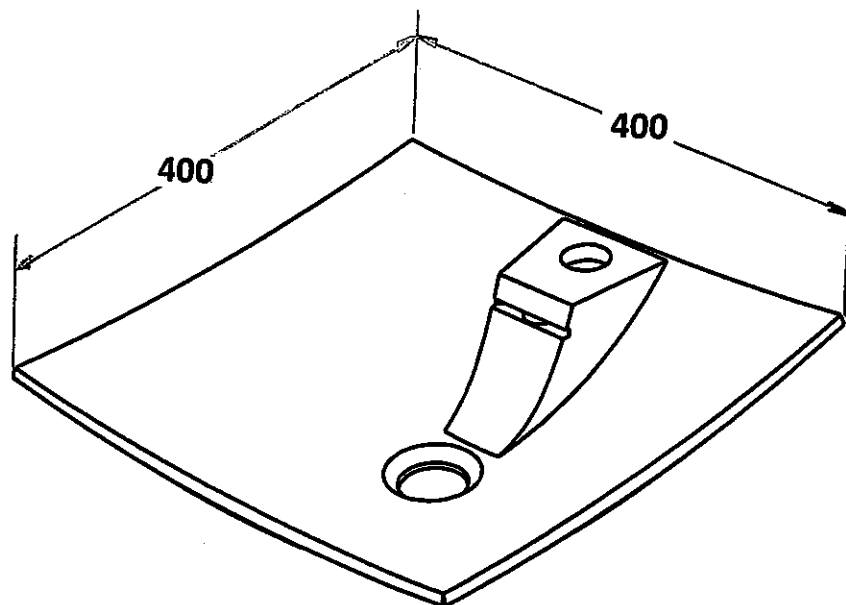

Installation vasque RIALTO

Réf. 436

1		X 1	JOINT 430
2		X 2	TIGE 749
3		X 2	TIGE 742
4		X 2	ROND 6M
5		X 2	ECROU 6H
6		X 1	VIDTELONG
7		X 1	VIDJOINTTE
8		X 1	VIDFLEX
9		X 1	VIDJOINT FLEX
10		X 1	VIDECROU FLEX

*

Épaisseur plateau	Longueur tige
Jusqu'à 25 mm	45 mm
de 25 à 50 mm	70 mm

1

2

3

PARIS **DECOTEC**

PARIS **DECOTEC**