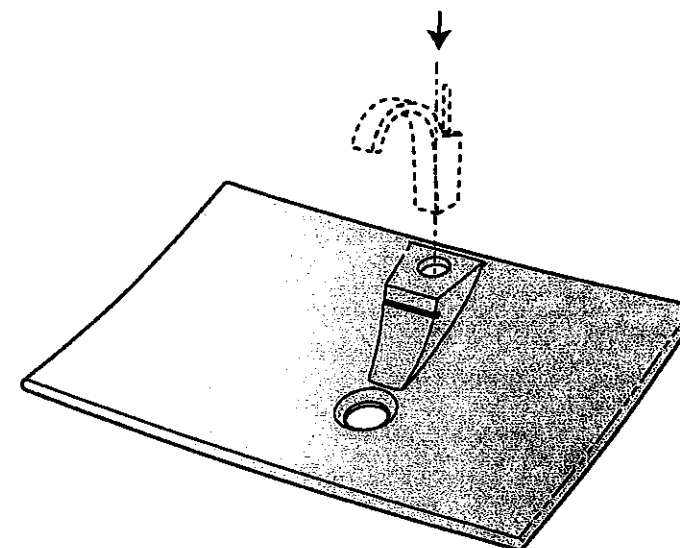

Installation vasque RIALTO

Réf. 436

1		X 1	JOINT 430
2		X 2	TIGE 749
3		X 2	TIGE 742
4		X 2	ROND 6M
5		X 2	ECROU 6H
6		X 1	VIDTELONG
7		X 1	VIDJOINTTE
8		X 1	VIDFLEX
9		X 1	VIDJOINT FLEX
10		X 1	VIDECROU FLEX

*

Épaisseur plateau	Longueur tige
Jusqu'à 25 mm	45 mm
de 25 à 50 mm	70 mm

1

2

3

PARIS **DECOTEC**

PARIS **DECOTEC**