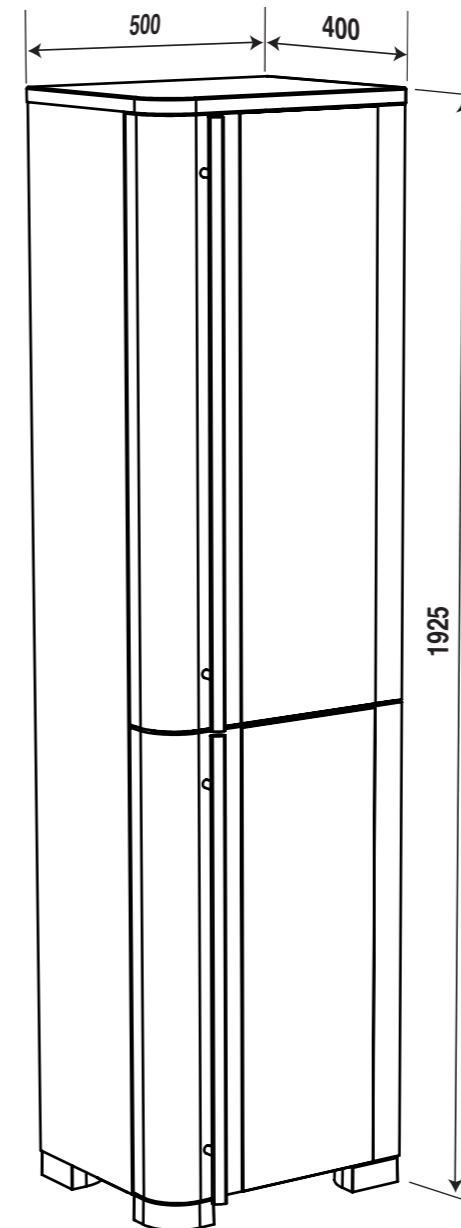

Colonne MILLESIME

Réf. 317/318
319/320

1		CHEVILLE 8	X 2
2		Vis 5 x 50 TR	X 2
3		CALE 482	X 2
4		CLE BTR	X 1
5		706007 000129	X 6

F	<ul style="list-style-type: none"> • Pour accroître la longévité de vos meubles, nous vous recommandons de chauffer et de ventiler votre salle de bains pour éviter l'accumulation de vapeur et d'essuyer les projections d'eau. • Pour votre complète satisfaction, respecter les consignes d'installation et d'entretien. Leur non respect peut entraîner la perte de la garantie.
GB	<ul style="list-style-type: none"> • To maximise the service life of furniture units we recommend that your bathroom is properly heated and ventilated. This will prevent the build up of excess moisture and steam stagnation. Wipe with water splashes as they occur with clean cloth. • For your complete satisfaction carefully read the installation and maintenance instructions provided and retain for reference. Failure to follow the instructions may invalidate the product warranty.
D	<ul style="list-style-type: none"> • Um eine lange Lebensdauer Ihrer Möbel sicherzustellen, empfehlen wir, das Badezimmer zu heizen und zu lüften, um hohe Luftfeuchtigkeit zu vermeiden. Wasserspritzer sollten trockengewischt werden. • Damit das Möbelstück Sie vollstens zufriedenstellt, beachten Sie bitte die Installations- und Pflegevorschriften. Bei Nichteinhaltung erlischt der Garantieanspruch.