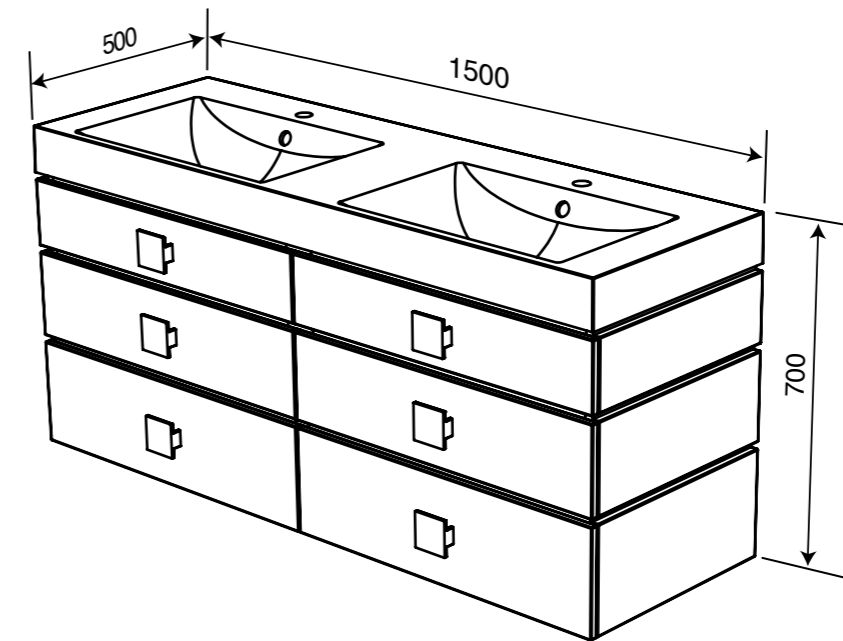

# MEUBLE VASQUE I50 MONA LISA

**Réf. 856**

1	CHEVILLE ø 8	X 8
2	VIS 5 x 50 TR	X 8
3	ROND 8 L	X 4
4	ROND 8 H EVENT	X 4
5	ÉCROU 8 H	X 4
6	ATTEVASION MUR	X 4

**F**

- Pour accroître la longévité de vos meubles, nous vous recommandons de chauffer et de ventiler votre salle de bains pour éviter l'accumulation de vapeur et d'essuyer les projections d'eau.
- Pour votre complète satisfaction, respecter les consignes d'installation et d'entretien. Leur non respect peut entraîner la perte de la garantie.