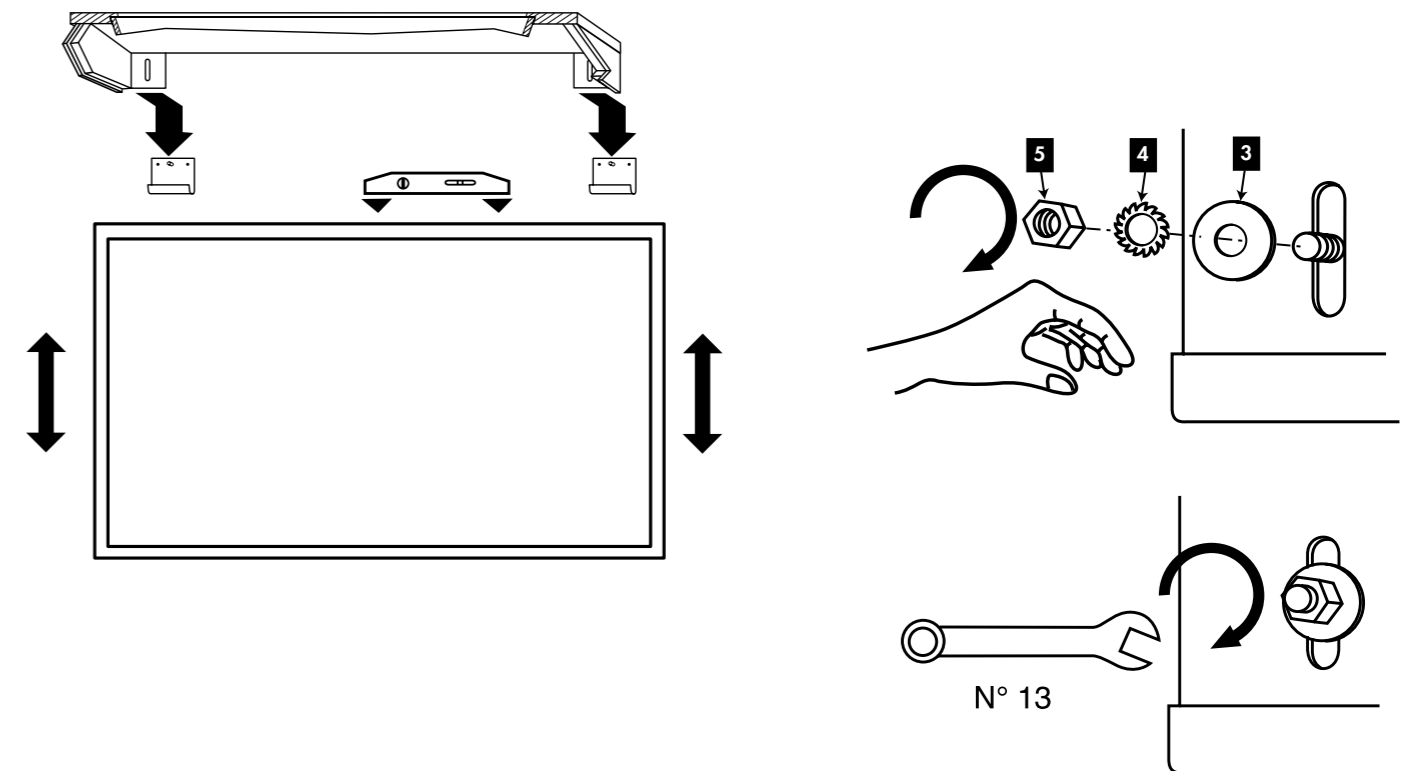

1

DECOTEC fournit des chevilles polyvalentes à plusieurs supports muraux. Toutefois un support de type BA 13 ou brique creuse nécessite un renforcement de la zone de fixation ainsi que l'utilisation de chevilles adaptées.

DECOTEC liefert Universaldübel für verschiedene Träger. Wir weisen daraufhin, dass ein nicht massiver Träger verstärkt werden muss und trägerspezifische Dübel verwendet werden müssen.

DECOTEC provides universal wall fixing suitable for use in most solid wall installations. Please note that particular attention will be required to use the correct style of wall fixing where hollow/stud wall partitions are involved.

2

DÉMONTER LES TIROIRS
Schubladen ausbauen
Remove drawers

3

4

REMONTER LES TIROIRS
Schubladen einbauen
Replace drawers