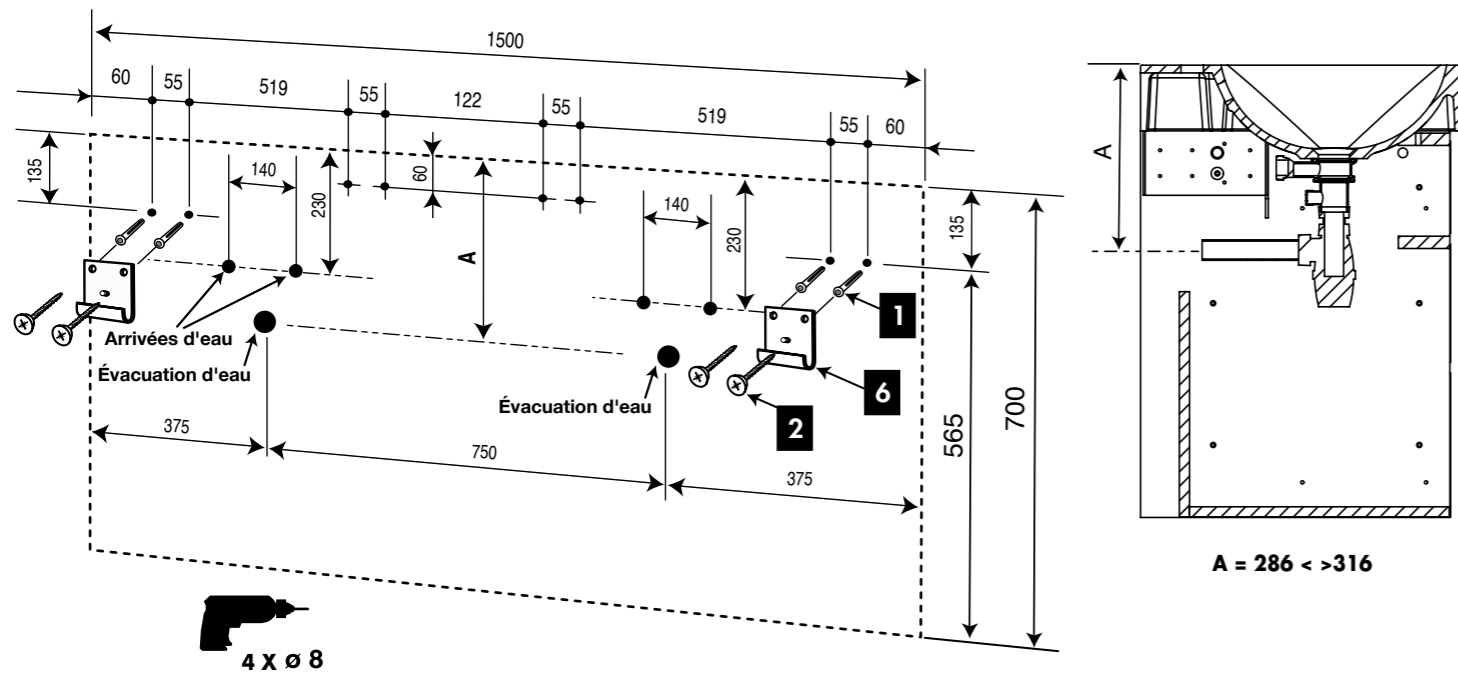

1

DECOTEC fournit des chevilles polyvalentes à plusieurs supports muraux. Toutefois un support de type BA 13 ou brique creuse nécessite un renforcement de la zone de fixation ainsi que l'utilisation de chevilles adaptées.

DECOTEC liefert Universaldübel für verschiedene Träger. Wir weisen daraufhin, dass ein nicht massiver Träger verstärkt werden muss und trägerspezifische Dübel verwendet werden müssen.

DECOTEC provides universal wall fixing suitable for use in most solid wall installations. Please note that particular attention will be required to use the correct style of wall fixing where hollow/stud wall partitions are involved.

2

DÉMONTER LES TIROIRS
Schubladen ausbauen
Remove drawers

3

4

REMONTER LES TIROIRS
Schubladen einbauen
Replace drawers