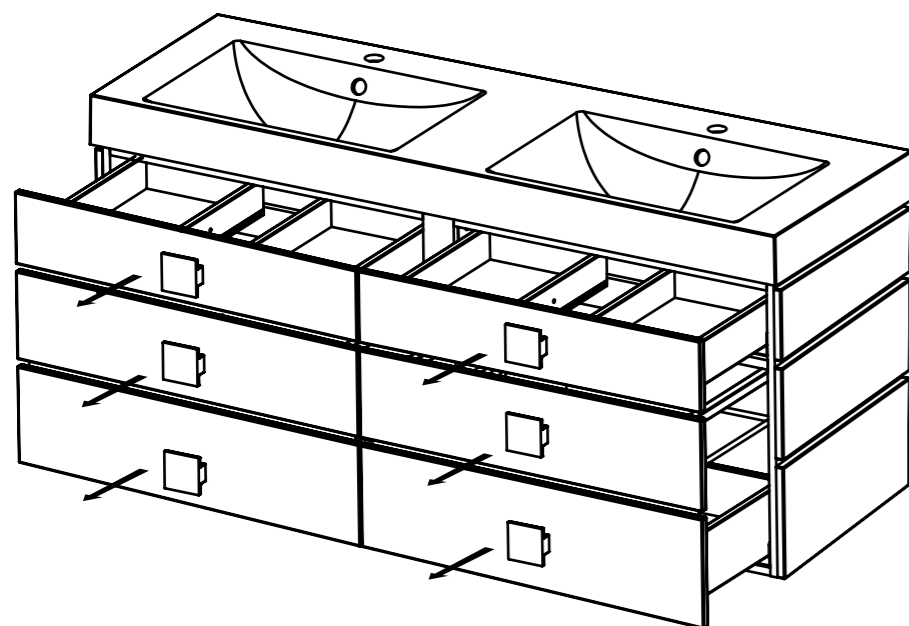

DECOTEC fournit des chevilles polyvalentes à plusieurs supports muraux. Toutefois un support de type BA 13 ou brique creuse nécessite un renforcement de la zone de fixation ainsi que l'utilisation de chevilles adaptées.

DECOTEC liefert Universaldübel für verschiedene Träger. Wir weisen daraufhin, dass ein nicht massiver Träger verstärkt werden muss und trägerspezifische Dübel verwendet werden müssen.

DECOTEC provides universal wall fixing suitable for use in most solid wall installations. Please note that particular attention will be required to use the correct style of wall fixing where hollow/stud wall partitions are involved.

2

DÉMONTER LES TIROIRS
Schubladen ausbauen
Remove drawers