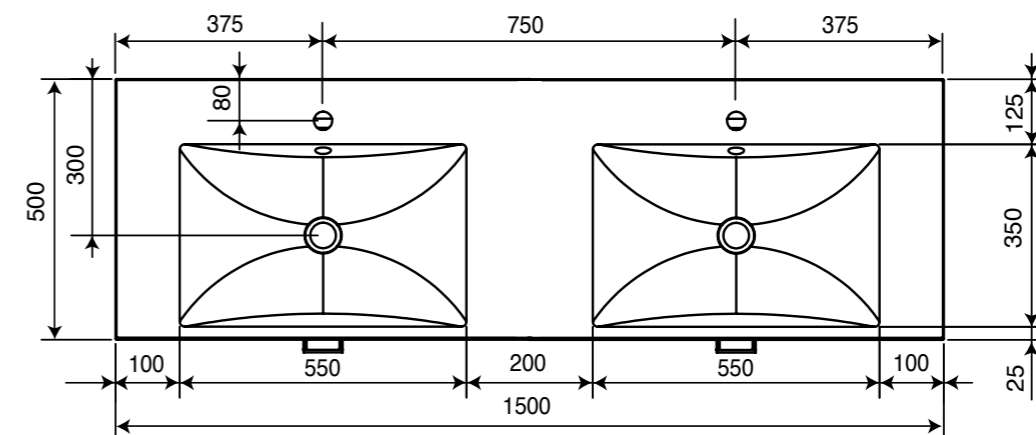

# MEUBLE VASQUE I50 MONA LISA

**Réf. 856**

1	CHEVILLE ø 8	X 8
2	VIS 5 x 50 TR	X 8
3	ROND 8 L	X 4
4	ROND 8 H EVENT	X 4
5	ÉCROU 8 H	X 4
6	ATTEVASION MUR	X 4

**F**

- Pour accroître la longévité de vos meubles, nous vous recommandons de chauffer et de ventiler votre salle de bains pour éviter l'accumulation de vapeur et d'essuyer les projections d'eau.
- Pour votre complète satisfaction, respecter les consignes d'installation et d'entretien. Leur non respect peut entraîner la perte de la garantie.