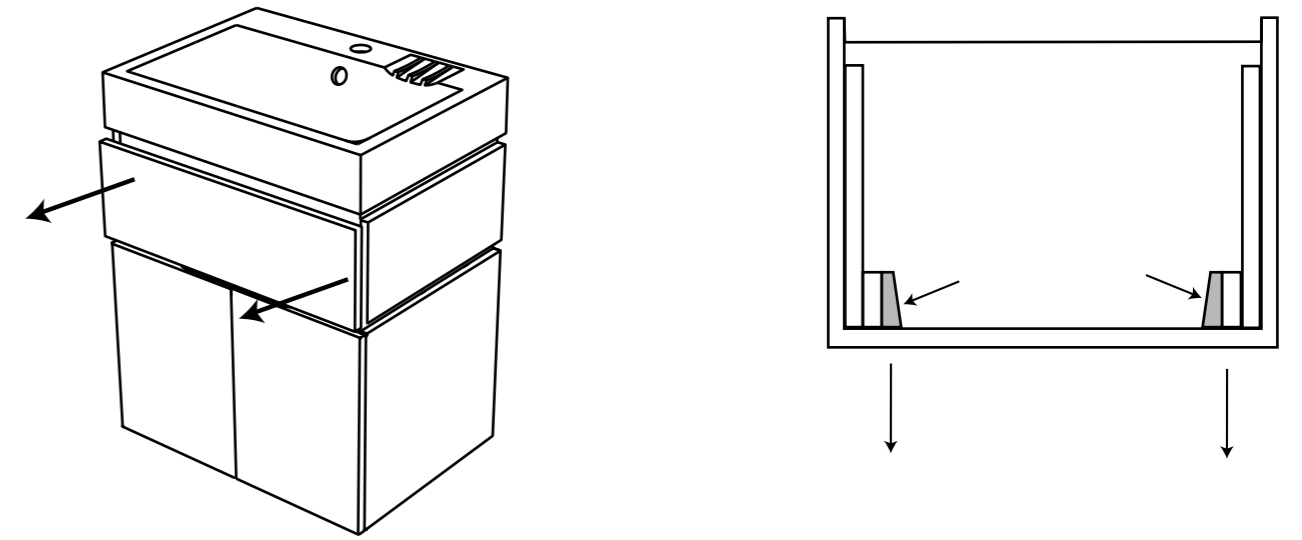

DECOTEC fourni des chevilles polyvalentes à plusieurs supports muraux. Toutefois un support de type BA 13 ou brique creuse nécessite un renforcement de la zone de fixation ainsi que l'utilisation de chevilles adaptées.

DECOTEC liefert Universaldübel für verschiedene Träger. Wir weisen daraufhin, dass ein nicht massiver Träger verstärkt werden muss und trägerspezifische Dübel verwendet werden müssen.

DECOTEC provides universal wall fixing suitable for use in most solid wall installations. Please note that particular attention will be required to use the correct style of wall fixing where hollow/stud wall partitions are involved.

5