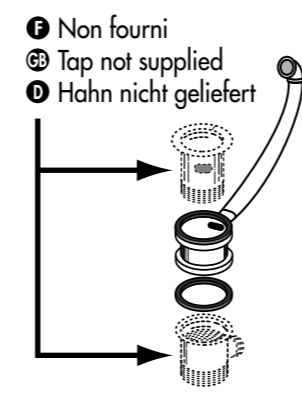

ø 8 mm

1

DECOTEC fourni des chevilles polyvalentes à plusieurs supports muraux. Toutefois un support de type BA 13 ou brique creuse nécessite un renforcement de la zone de fixation ainsi que l'utilisation de chevilles adaptées.

DECOTEC liefert Universaldübel für verschiedene Träger. Wir weisen daraufhin, dass ein nicht massiver Träger verstärkt werden muss und trägerspezifische Dübel verwendet werden müssen.

DECOTEC provides universal wall fixing suitable for use in most solid wall installations. Please note that particular attention will be required to use the correct style of wall fixing where hollow/stud wall partitions are involved.

5

2

6

- F Robinet non fourni
- GB Tap not supplied
- D Hahn nicht geliefert

3

4

7