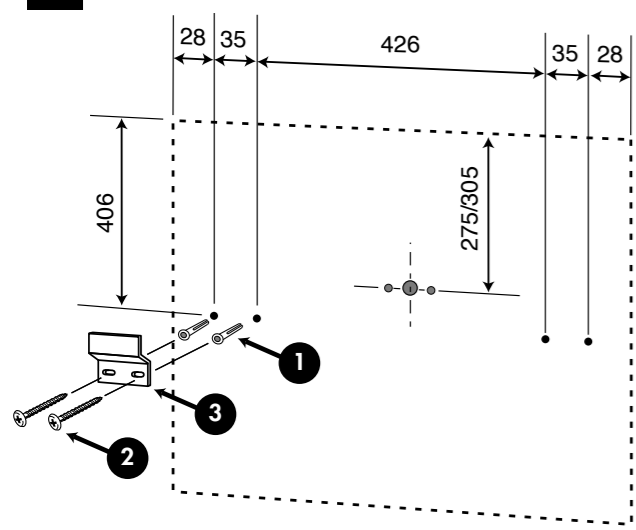

ø 8 mm

1

DECOTEC fourni des chevilles polyvalentes à plusieurs supports muraux. Toutefois un support de type BA 13 ou brique creuse nécessite un renforcement de la zone de fixation ainsi que l'utilisation de chevilles adaptées.

DECOTEC liefert Universaldübel für verschiedene Träger. Wir weisen daraufhin, dass ein nicht massiver Träger verstärkt werden muss und trägerspezifische Dübel verwendet werden müssen.

DECOTEC provides universal wall fixing suitable for use in most solid wall installations. Please note that particular attention will be required to use the correct style of wall fixing where hollow/stud wall partitions are involved.

5

2

6

- F Robinet non fourni
- GB Tap not supplied
- D Hahn nicht geliefert

3

4

7