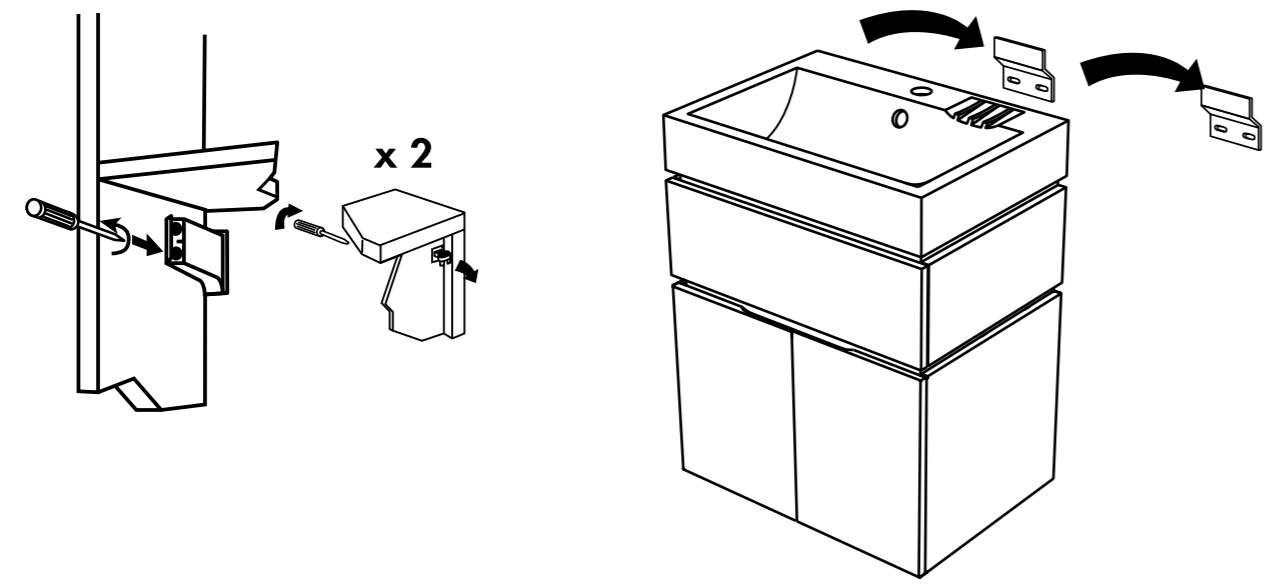

ø 8 mm

1

DECOTEC fourni des chevilles polyvalentes à plusieurs supports muraux. Toutefois un support de type BA 13 ou brique creuse nécessite un renforcement de la zone de fixation ainsi que l'utilisation de chevilles adaptées.

DECOTEC liefert Universaldübel für verschiedene Träger. Wir weisen daraufhin, dass ein nicht massiver Träger verstärkt werden muss und trägerspezifische Dübel verwendet werden müssen.

DECOTEC provides universal wall fixing suitable for use in most solid wall installations. Please note that particular attention will be required to use the correct style of wall fixing where hollow/stud wall partitions are involved.

5

2

6

- F Robinet non fourni
- GB Tap not supplied
- D Hahn nicht geliefert

3

4

7