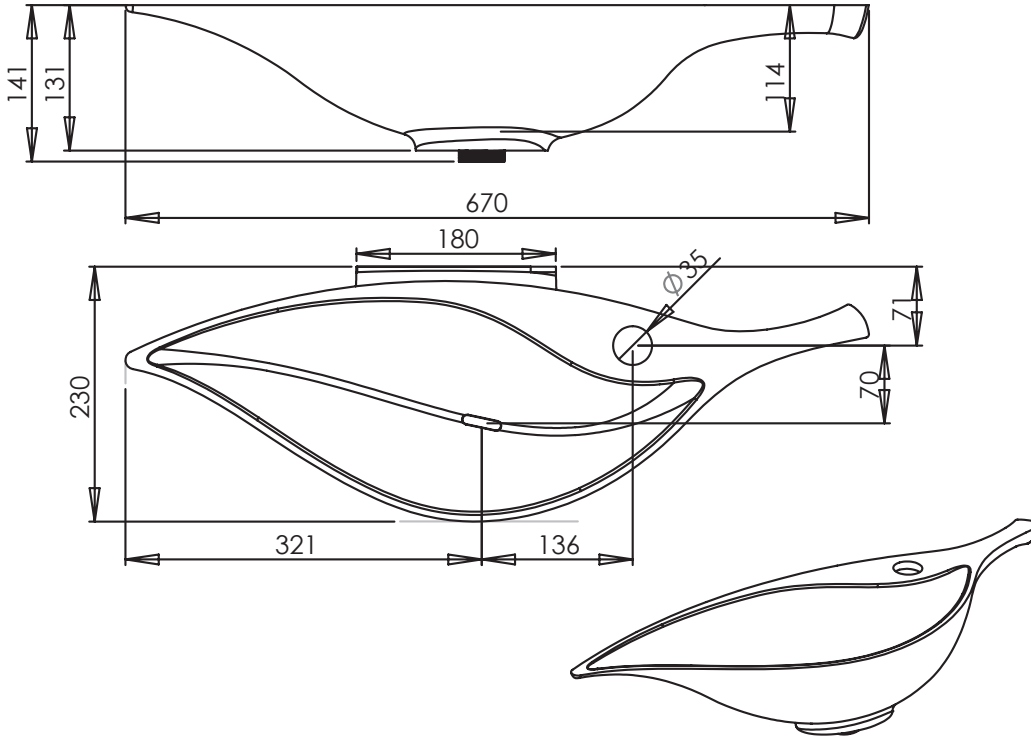

Lave mains COLIBRI

Réf. 181 265

Ver.1 le 18-04-2014

1	CHEVILLE \varnothing 10	X 2
2	VIS 6 X 50 TH	X 2
3	ROND 6 X 24	X 2

Sachet d'accessoires agrafé au carton

1

La fourniture des vis et chevilles n'engage pas DECOTEC, la bonne tenue du produit par le choix du matériel de fixation adapté à la nature du mur est de la seule responsabilité de l'installateur. Les sachets de quincaillerie fournis sont standards, certains composants ne sont donc pas utiles.

The provision of screws and wall plugs does not render DECOTEC responsible for the stability of the installation. The choice of suitable fixings adapted to the nature of the wall on which the unit will be hung is the sole responsibility of the installer. There is a standard fixing kit for Decotec units. Therefore there will be some surplus items.

Die Lieferung der zur Installation notwendigen Schrauben und Dübel unterliegt nicht der Verantwortung der Firma Decotec. Die korrekte Auswahl der Befestigungselemente, abhängig vom Zustand und Tragkraft der Wand, wird durch den Installateur getroffen und fällt unter seine Verantwortung. Das im Lieferumfang enthaltene Montagezubehör ist eine Standardausführung. Es ist daher möglich, dass nicht alle Teile Verwendung finden.