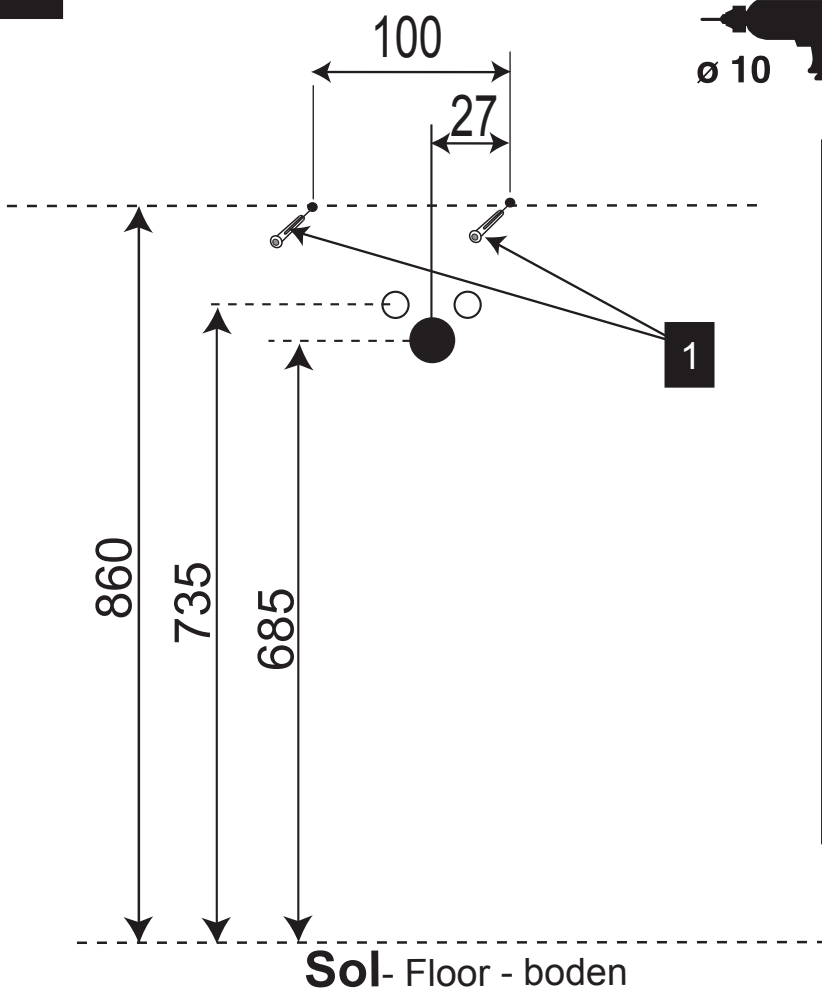

Lave mains COLIBRI

Réf. 181 265

Ver.1 le 18-04-2014

1	CHEVILLE \varnothing 10	X 2
2	VIS 6 X 50 TH	X 2
3	ROND 6 X 24	X 2

Sachet d'accessoires agrafé au carton

1

La fourniture des vis et chevilles n'engage pas DECOTEC, la bonne tenue du produit par le choix du matériel de fixation adapté à la nature du mur est de la seule responsabilité de l'installateur. Les sachets de quincaillerie fournis sont standards, certains composants ne sont donc pas utiles.