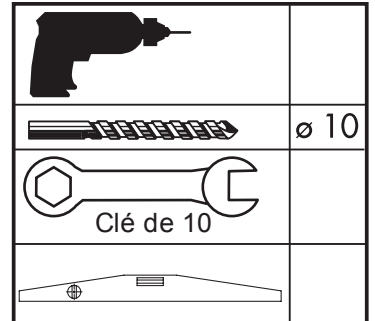

Lave mains COLIBRI

Réf. 181 265

Ver.1 le 18-04-2014

1	CHEVILLE \varnothing 10	X 2
2	VIS 6 X 50 TH	X 2
3	ROND 6 X 24	X 2

Sachet d'accessoires agrafé au carton

1

La fourniture des vis et chevilles n'engage pas DECOTEC, la bonne tenue du produit par le choix du matériel de fixation adapté à la nature du mur est de la seule responsabilité de l'installateur. Les sachets de quincaillerie fournis sont standards, certains composants ne sont donc pas utiles.

The provision of screws and wall plugs does not render DECOTEC responsible for the stability of the installation. The choice of suitable fixings adapted to the nature of the wall on which the unit will be hung is the sole responsibility of the installer. There is a standard fixing kit for Decotec units. Therefore there will be some surplus items.