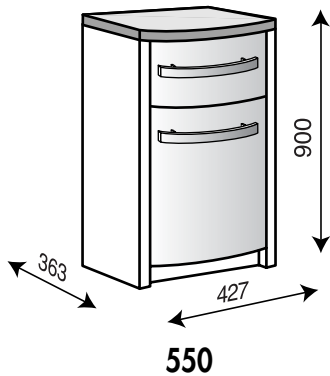

MEUBLES OPERA

RÉF. 550/551/555/552

A	 ø 4,5 x 40	X 1	VIS 4,5 X 40 TR
B	 ø 8	X 1	CHEVILLE 8
C		X 4	BOU 10 G

F

- Pour accroître la longévité de vos meubles, nous vous recommandons de chauffer et de ventiler votre salle de bains pour éviter l'accumulation de vapeur et d'essuyer les projections d'eau.
- Pour votre complète satisfaction, respecter les consignes d'installation et d'entretien. Leur non respect peut entraîner la perte de la garantie.