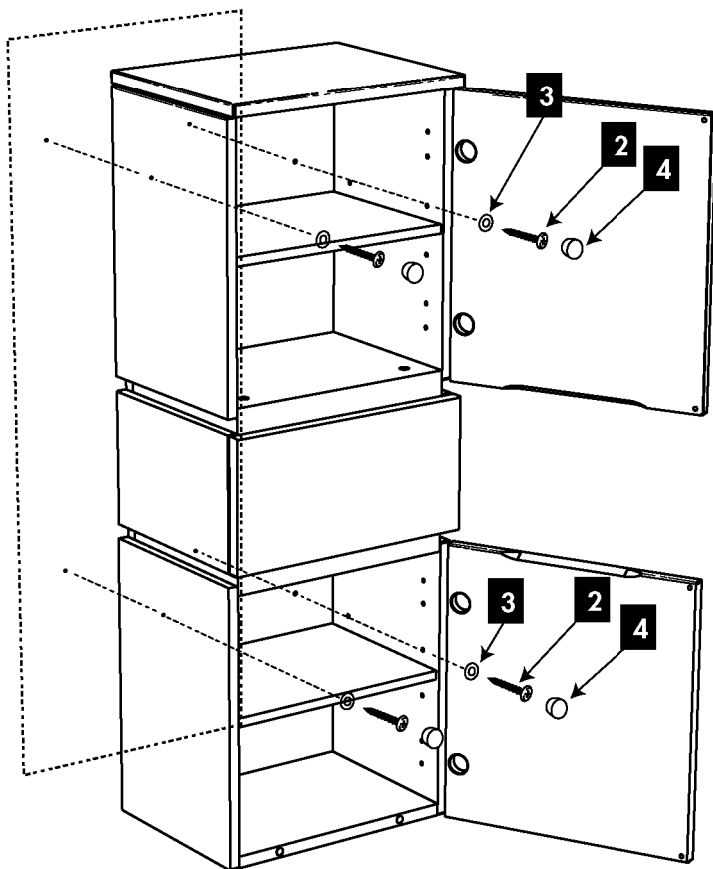

DECOTEC
PARIS

3, boulevard Voltaire - 75011 Paris Tél. 01 53 36 15 00 - Fax 01 43 38 20 69