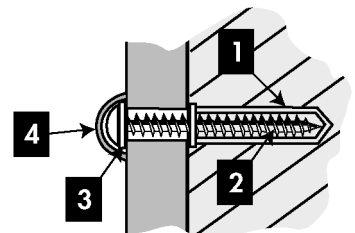

DECOTEC
PARIS

3, boulevard Voltaire - 75011 Paris Tél. 01 53 36 15 00 - Fax 01 43 38 20 69