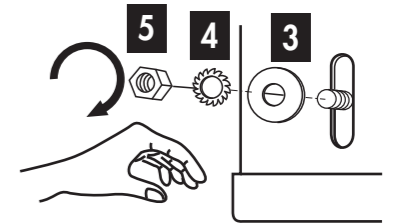

Meuble Vasque intégré RIVA

Réf. 353

	ø 8
	N13
	5

1	ø 8	X 4
2	ø 5 x 50	X 4
3	ROND 8 L	X 2
4	ROND 8 H EVENT	X 2
5	ECROU 8 H	X 2
6	ATTEVASION MUR	X 2

F	<ul style="list-style-type: none"> • Pour accroître la longévité de vos meubles, nous vous recommandons de chauffer et de ventiler votre salle de bains pour éviter l'accumulation de vapeur et d'essuyer les projections d'eau. • Pour votre complète satisfaction, respecter les consignes d'installation et d'entretien. Leur non respect peut entraîner la perte de la garantie.
GB	<ul style="list-style-type: none"> • To maximise the service life of furniture units we recommend that your bathroom is properly heated and ventilated. This will prevent the build up of excess moisture and steam stagnation. Wipe with water splashes as they occur with clean cloth. • For your complete satisfaction carefully read the installation and maintenance instructions provided and retain for reference. Failure to follow the instructions may invalidate the product warranty.
D	<ul style="list-style-type: none"> • Um eine lange Lebensdauer Ihrer Möbel sicherzustellen, empfehlen wir, das Badezimmer zu heizen und zu lüften, um hohe Luftfeuchtigkeit zu vermeiden. Wasserspritzer sollten trockengewischt werden. • Damit das Möbelstück Sie vollstens zufriedenstellt, beachten Sie bitte die Installations- und Pflegevorschriften. Bei Nichteinhaltung erlischt der Garantie Anspruch.

1 FIXATION MURALE

2 DÉMONTER LES TIROIRS

3 MISE EN PLACE AU MUR

DECOTEC fournit des chevilles polyvalentes à plusieurs supports muraux. Toutefois un support de type BA 13 ou brique creuse nécessite un renforcement de la zone de fixation ainsi que l'utilisation de chevilles adaptées.