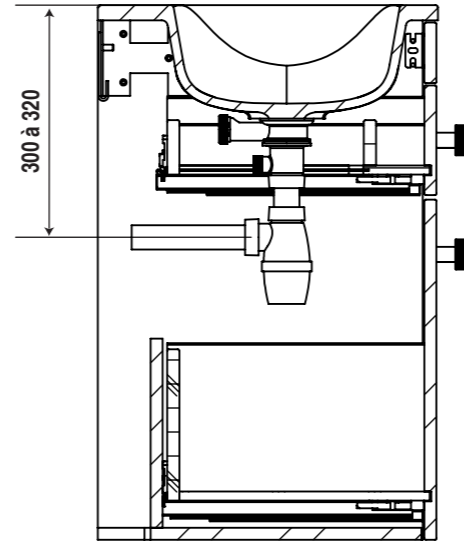

Meuble Vasque intégré RIVA

Réf. 353

	ø 8
	N13
	5

1	ø 8	X 4
2	ø 5 x 50	X 4
3	ROND 8 L	X 2
4	ROND 8 H EVENT	X 2
5	ECROU 8 H	X 2
6	ATTEVASION MUR	X 2

F	<ul style="list-style-type: none"> • Pour accroître la longévité de vos meubles, nous vous recommandons de chauffer et de ventiler votre salle de bains pour éviter l'accumulation de vapeur et d'essuyer les projections d'eau. • Pour votre complète satisfaction, respecter les consignes d'installation et d'entretien. Leur non respect peut entraîner la perte de la garantie.
GB	<ul style="list-style-type: none"> • To maximise the service life of furniture units we recommend that your bathroom is properly heated and ventilated. This will prevent the build up of excess moisture and steam stagnation. Wipe with water splashes as they occur with clean cloth. • For your complete satisfaction carefully read the installation and maintenance instructions provided and retain for reference. Failure to follow the instructions may invalidate the product warranty.
D	<ul style="list-style-type: none"> • Um eine lange Lebensdauer Ihrer Möbel sicherzustellen, empfehlen wir, das Badezimmer zu heizen und zu lüften, um hohe Luftfeuchtigkeit zu vermeiden. Wasserspritzer sollten trockengewischt werden. • Damit das Möbelstück Sie vollstens zufriedenstellt, beachten Sie bitte die Installations- und Pflegevorschriften. Bei Nichteinhaltung erlischt der Garantie Anspruch.

1 FIXATION MURALE

2 DÉMONTER LES TIROIRS

3 MISE EN PLACE AU MUR

DECOTEC fournit des chevilles polyvalentes à plusieurs supports muraux. Toutefois un support de type BA 13 ou brique creuse nécessite un renforcement de la zone de fixation ainsi que l'utilisation de chevilles adaptées.