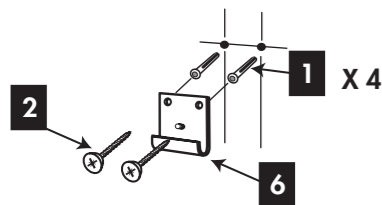

Meuble Vasque intégré RIVA

Réf. 353

	ø 8
	N13
	5

1	ø 8	X 4
2	ø 5 x 50	X 4
3	ROND 8 L	X 2
4	ROND 8 H EVENT	X 2
5	ECROU 8 H	X 2
6	ATTEVASION MUR	X 2

F	<ul style="list-style-type: none"> • Pour accroître la longévité de vos meubles, nous vous recommandons de chauffer et de ventiler votre salle de bains pour éviter l'accumulation de vapeur et d'essuyer les projections d'eau. • Pour votre complète satisfaction, respecter les consignes d'installation et d'entretien. Leur non respect peut entraîner la perte de la garantie.
GB	<ul style="list-style-type: none"> • To maximise the service life of furniture units we recommend that your bathroom is properly heated and ventilated. This will prevent the build up of excess moisture and steam stagnation. Wipe with water splashes as they occur with clean cloth. • For your complete satisfaction carefully read the installation and maintenance instructions provided and retain for reference. Failure to follow the instructions may invalidate the product warranty.
D	<ul style="list-style-type: none"> • Um eine lange Lebensdauer Ihrer Möbel sicherzustellen, empfehlen wir, das Badezimmer zu heizen und zu lüften, um hohe Luftfeuchtigkeit zu vermeiden. Wasserspritzer sollten trockengewischt werden. • Damit das Möbelstück Sie vollstens zufriedenstellt, beachten Sie bitte die Installations- und Pflegevorschriften. Bei Nichteinhaltung erlischt der Garantie Anspruch.

1 FIXATION MURALE

2 DÉMONTER LES TIROIRS

3 MISE EN PLACE AU MUR

DECOTEC fournit des chevilles polyvalentes à plusieurs supports muraux. Toutefois un support de type BA 13 ou brique creuse nécessite un renforcement de la zone de fixation ainsi que l'utilisation de chevilles adaptées.