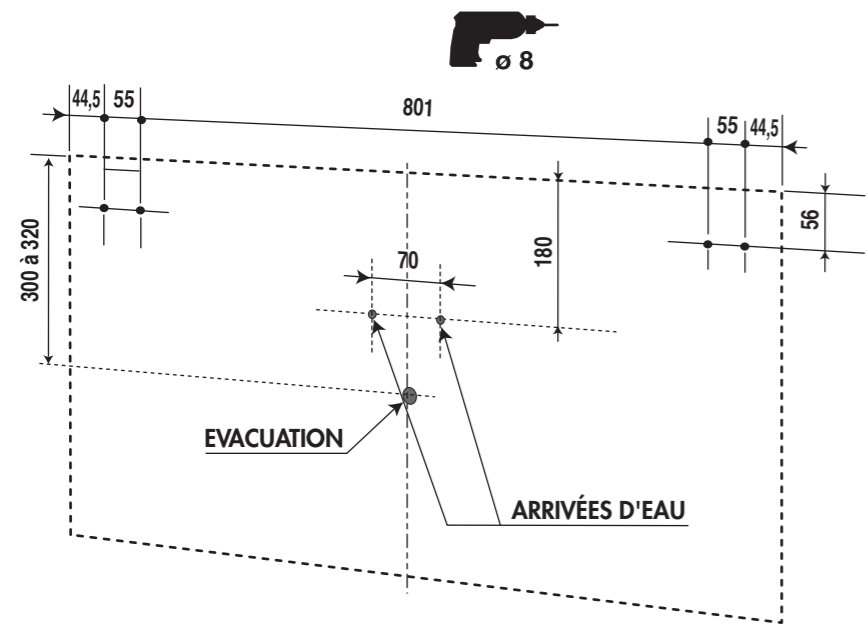

Meuble Vasque intégré RIVA

Réf. 353

	ø 8
	N13
	5

1	ø 8	X 4
2	ø 5 x 50	X 4
3	ROND 8 L	X 2
4	ROND 8 H EVENT	X 2
5	ECROU 8 H	X 2
6	ATTEVASION MUR	X 2

F	<ul style="list-style-type: none"> • Pour accroître la longévité de vos meubles, nous vous recommandons de chauffer et de ventiler votre salle de bains pour éviter l'accumulation de vapeur et d'essuyer les projections d'eau. • Pour votre complète satisfaction, respecter les consignes d'installation et d'entretien. Leur non respect peut entraîner la perte de la garantie.
GB	<ul style="list-style-type: none"> • To maximise the service life of furniture units we recommend that your bathroom is properly heated and ventilated. This will prevent the build up of excess moisture and steam stagnation. Wipe with water splashes as they occur with clean cloth. • For your complete satisfaction carefully read the installation and maintenance instructions provided and retain for reference. Failure to follow the instructions may invalidate the product warranty.
D	<ul style="list-style-type: none"> • Um eine lange Lebensdauer Ihrer Möbel sicherzustellen, empfehlen wir, das Badezimmer zu heizen und zu lüften, um hohe Luftfeuchtigkeit zu vermeiden. Wasserspritzer sollten trockengewischt werden. • Damit das Möbelstück Sie vollstens zufriedenstellt, beachten Sie bitte die Installations- und Pflegevorschriften. Bei Nichteinhaltung erlischt der Garantie Anspruch.

1 FIXATION MURALE

2 DÉMONTER LES TIROIRS

3 MISE EN PLACE AU MUR

DECOTEC fournit des chevilles polyvalentes à plusieurs supports muraux. Toutefois un support de type BA 13 ou brique creuse nécessite un renforcement de la zone de fixation ainsi que l'utilisation de chevilles adaptées.