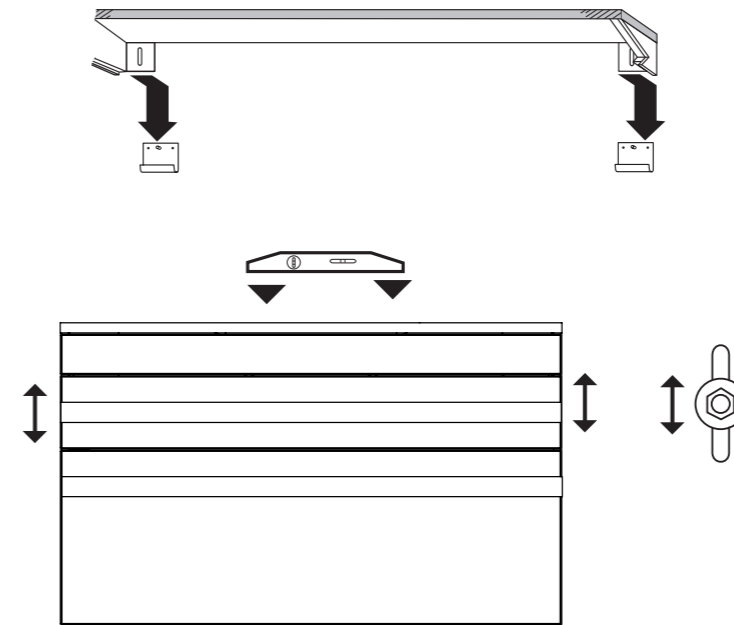

Meuble Vasque intégré RIVA

Réf. 353

	ø 8
	N13
	5

1	ø 8	X 4
2	ø 5 x 50	X 4
3	ROND 8 L	X 2
4	ROND 8 H EVENT	X 2
5	ECROU 8 H	X 2
6	ATTEVASION MUR	X 2

F	<ul style="list-style-type: none"> • Pour accroître la longévité de vos meubles, nous vous recommandons de chauffer et de ventiler votre salle de bains pour éviter l'accumulation de vapeur et d'essuyer les projections d'eau. • Pour votre complète satisfaction, respecter les consignes d'installation et d'entretien. Leur non respect peut entraîner la perte de la garantie.
GB	<ul style="list-style-type: none"> • To maximise the service life of furniture units we recommend that your bathroom is properly heated and ventilated. This will prevent the build up of excess moisture and steam stagnation. Wipe with water splashes as they occur with clean cloth. • For your complete satisfaction carefully read the installation and maintenance instructions provided and retain for reference. Failure to follow the instructions may invalidate the product warranty.
D	<ul style="list-style-type: none"> • Um eine lange Lebensdauer Ihrer Möbel sicherzustellen, empfehlen wir, das Badezimmer zu heizen und zu lüften, um hohe Luftfeuchtigkeit zu vermeiden. Wasserspritzer sollten trockengewischt werden. • Damit das Möbelstück Sie vollstens zufriedenstellt, beachten Sie bitte die Installations- und Pflegevorschriften. Bei Nichteinhaltung erlischt der Garantie Anspruch.

1 FIXATION MURALE

2 DÉMONTER LES TIROIRS

3 MISE EN PLACE AU MUR

DECOTEC fournit des chevilles polyvalentes à plusieurs supports muraux. Toutefois un support de type BA 13 ou brique creuse nécessite un renforcement de la zone de fixation ainsi que l'utilisation de chevilles adaptées.