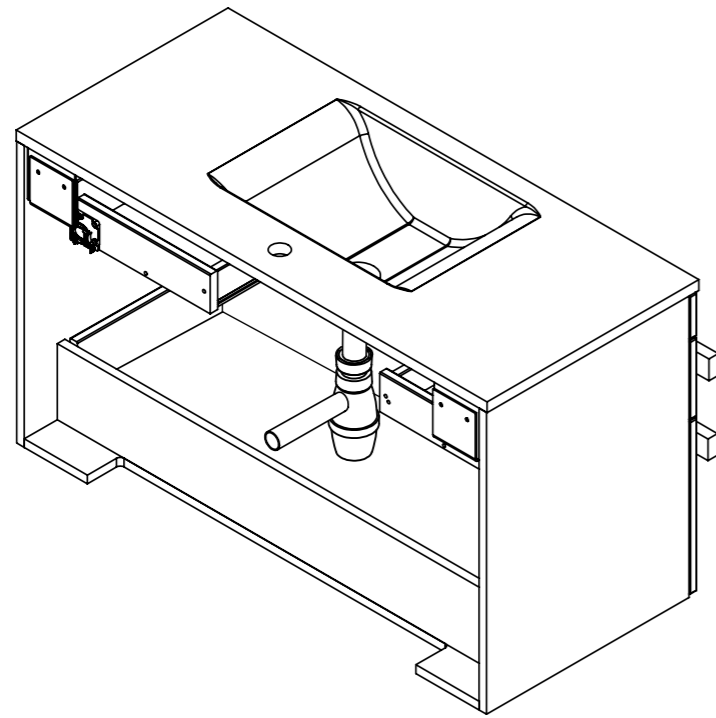

Meuble Vasque intégré RIVA

Réf. 353

	ø 8
	N13
	5

1	ø 8	X 4
2	ø 5 x 50	X 4
3	ROND 8 L	X 2
4	ROND 8 H EVENT	X 2
5	ECROU 8 H	X 2
6	ATTEVASION MUR	X 2

F	<ul style="list-style-type: none"> • Pour accroître la longévité de vos meubles, nous vous recommandons de chauffer et de ventiler votre salle de bains pour éviter l'accumulation de vapeur et d'essuyer les projections d'eau. • Pour votre complète satisfaction, respecter les consignes d'installation et d'entretien. Leur non respect peut entraîner la perte de la garantie.
GB	<ul style="list-style-type: none"> • To maximise the service life of furniture units we recommend that your bathroom is properly heated and ventilated. This will prevent the build up of excess moisture and steam stagnation. Wipe with water splashes as they occur with clean cloth. • For your complete satisfaction carefully read the installation and maintenance instructions provided and retain for reference. Failure to follow the instructions may invalidate the product warranty.
D	<ul style="list-style-type: none"> • Um eine lange Lebensdauer Ihrer Möbel sicherzustellen, empfehlen wir, das Badezimmer zu heizen und zu lüften, um hohe Luftfeuchtigkeit zu vermeiden. Wasserspritzer sollten trockengewischt werden. • Damit das Möbelstück Sie vollstens zufriedenstellt, beachten Sie bitte die Installations- und Pflegevorschriften. Bei Nichteinhaltung erlischt der Garantie Anspruch.

1 FIXATION MURALE

2 DÉMONTER LES TIROIRS

3 MISE EN PLACE AU MUR

DECOTEC fournit des chevilles polyvalentes à plusieurs supports muraux. Toutefois un support de type BA 13 ou brique creuse nécessite un renforcement de la zone de fixation ainsi que l'utilisation de chevilles adaptées.