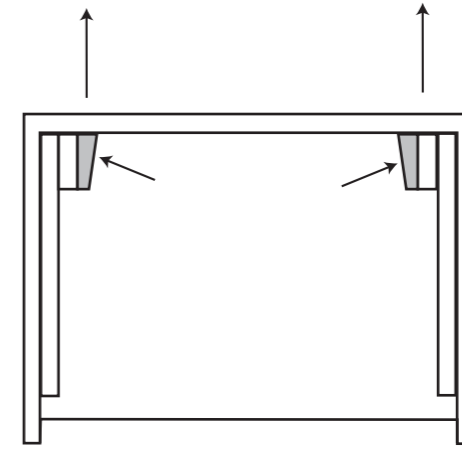

Meuble Vasque intégré RIVA

Réf. 353

	ø 8
	N13
	5

1	ø 8	X 4
2	ø 5 x 50	X 4
3	ROND 8 L	X 2
4	ROND 8 H EVENT	X 2
5	ECROU 8 H	X 2
6	ATTEVASION MUR	X 2

F	<ul style="list-style-type: none"> • Pour accroître la longévité de vos meubles, nous vous recommandons de chauffer et de ventiler votre salle de bains pour éviter l'accumulation de vapeur et d'essuyer les projections d'eau. • Pour votre complète satisfaction, respecter les consignes d'installation et d'entretien. Leur non respect peut entraîner la perte de la garantie.
GB	<ul style="list-style-type: none"> • To maximise the service life of furniture units we recommend that your bathroom is properly heated and ventilated. This will prevent the build up of excess moisture and steam stagnation. Wipe with water splashes as they occur with clean cloth. • For your complete satisfaction carefully read the installation and maintenance instructions provided and retain for reference. Failure to follow the instructions may invalidate the product warranty.
D	<ul style="list-style-type: none"> • Um eine lange Lebensdauer Ihrer Möbel sicherzustellen, empfehlen wir, das Badezimmer zu heizen und zu lüften, um hohe Luftfeuchtigkeit zu vermeiden. Wasserspritzer sollten trockengewischt werden. • Damit das Möbelstück Sie vollstens zufriedenstellt, beachten Sie bitte die Installations- und Pflegevorschriften. Bei Nichteinhaltung erlischt der Garantie Anspruch.

1 FIXATION MURALE

2 DÉMONTER LES TIROIRS

3 MISE EN PLACE AU MUR

DECOTEC fournit des chevilles polyvalentes à plusieurs supports muraux. Toutefois un support de type BA 13 ou brique creuse nécessite un renforcement de la zone de fixation ainsi que l'utilisation de chevilles adaptées.