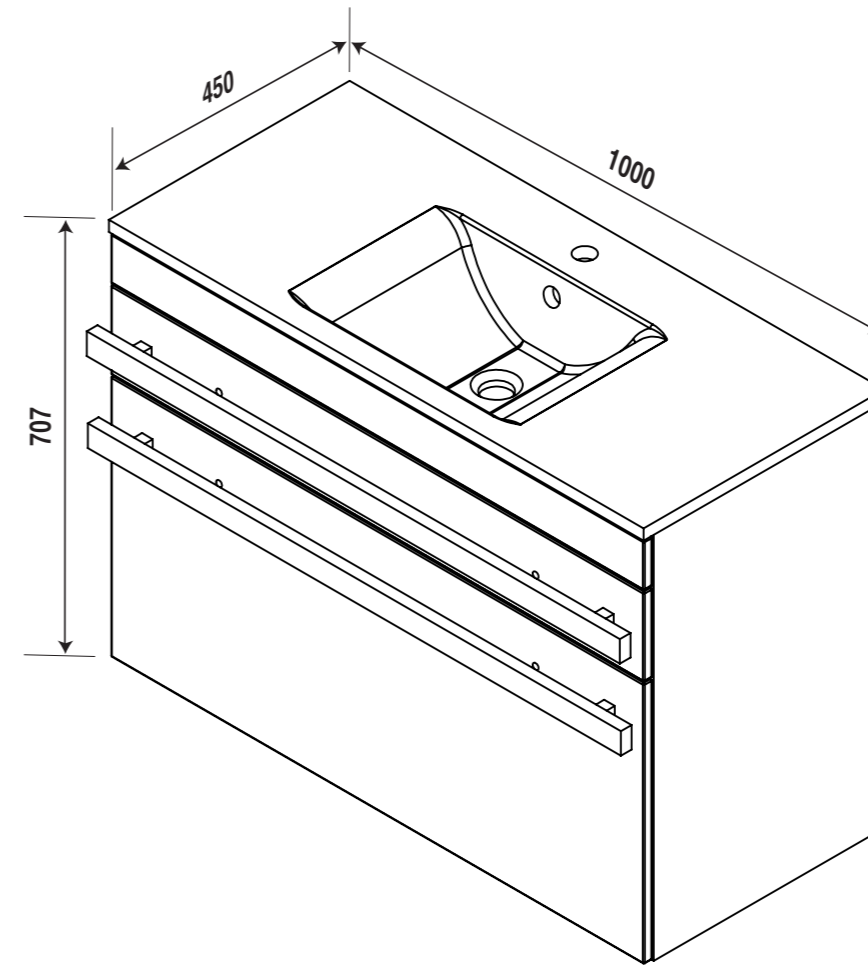

Meuble Vasque intégré RIVA

Réf. 353

	ø 8
	N13
	5

1	ø 8	X 4
2	ø 5 x 50	X 4
3	ROND 8 L	X 2
4	ROND 8 H EVENT	X 2
5	ECROU 8 H	X 2
6	ATTEVASION MUR	X 2

F	<ul style="list-style-type: none"> • Pour accroître la longévité de vos meubles, nous vous recommandons de chauffer et de ventiler votre salle de bains pour éviter l'accumulation de vapeur et d'essuyer les projections d'eau. • Pour votre complète satisfaction, respecter les consignes d'installation et d'entretien. Leur non respect peut entraîner la perte de la garantie.
GB	<ul style="list-style-type: none"> • To maximise the service life of furniture units we recommend that your bathroom is properly heated and ventilated. This will prevent the build up of excess moisture and steam stagnation. Wipe with water splashes as they occur with clean cloth. • For your complete satisfaction carefully read the installation and maintenance instructions provided and retain for reference. Failure to follow the instructions may invalidate the product warranty.
D	<ul style="list-style-type: none"> • Um eine lange Lebensdauer Ihrer Möbel sicherzustellen, empfehlen wir, das Badezimmer zu heizen und zu lüften, um hohe Luftfeuchtigkeit zu vermeiden. Wasserspritzer sollten trockengewischt werden. • Damit das Möbelstück Sie vollstens zufriedenstellt, beachten Sie bitte die Installations- und Pflegevorschriften. Bei Nichteinhaltung erlischt der Garantie Anspruch.

1 FIXATION MURALE

2 DÉMONTER LES TIROIRS

3 MISE EN PLACE AU MUR

DECOTEC fournit des chevilles polyvalentes à plusieurs supports muraux. Toutefois un support de type BA 13 ou brique creuse nécessite un renforcement de la zone de fixation ainsi que l'utilisation de chevilles adaptées.