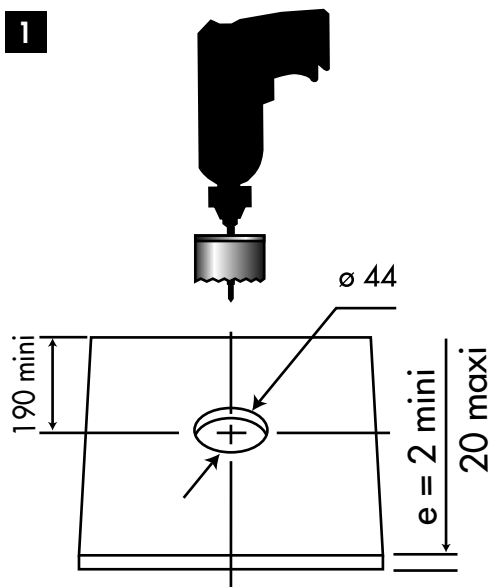

# Vasques ARCHE & TIKA

Réf. 393/395

	REP 1	X 1
	REP 2	X 1
	REP 3	X 1
	REP 4	X 1
	REP 5	X 1
	REP 6	X 1

Sachet d'accessoires  
sous la cale d'emballage

DECOTEC  
PARIS

3, boulevard Voltaire - 75011 Paris Tél. 01 53 36 15 00 - Fax 01 43 38 20 69