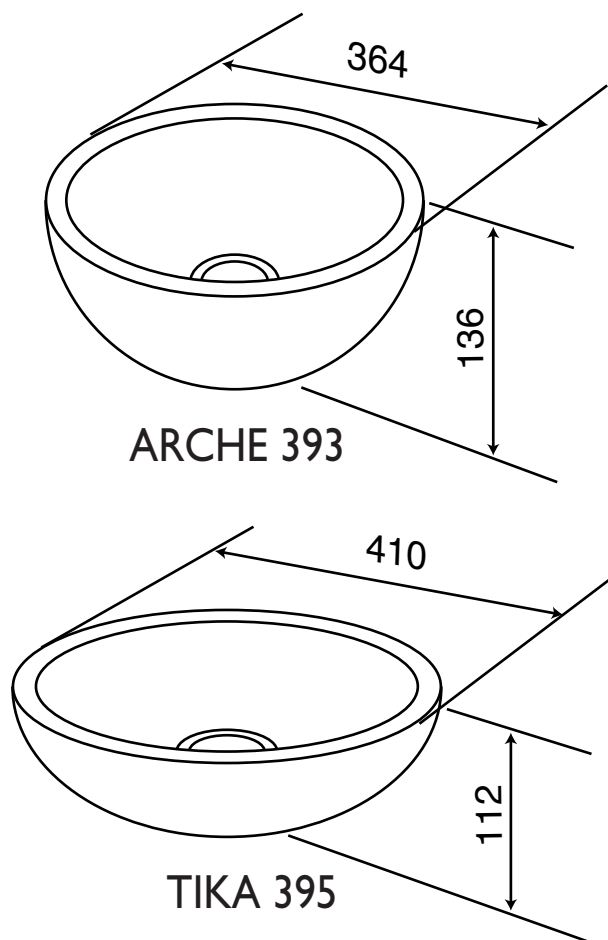

# Vasques ARCHE & TIKA

Réf. 393/395

	REP 1	X 1
	REP 2	X 1
	REP 3	X 1
	REP 4	X 1
	REP 5	X 1
	REP 6	X 1

Sachet d'accessoires  
sous la cale d'emballage

DECOTEC  
PARIS

3, boulevard Voltaire - 75011 Paris Tél. 01 53 36 15 00 - Fax 01 43 38 20 69