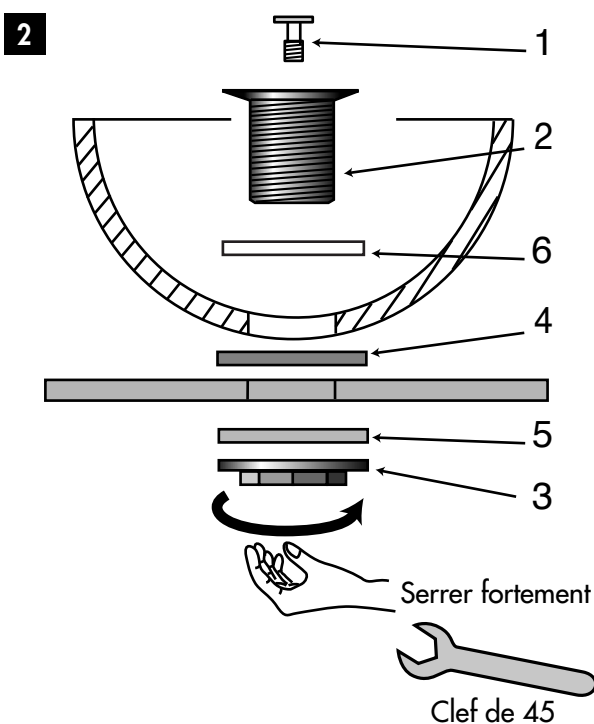

# Vasques ARCHE & TIKA

Réf. 393/395

	REP 1	X 1
	REP 2	X 1
	REP 3	X 1
	REP 4	X 1
	REP 5	X 1
	REP 6	X 1

Sachet d'accessoires  
sous la cale d'emballage

DECOTEC  
PARIS

3, boulevard Voltaire - 75011 Paris Tél. 01 53 36 15 00 - Fax 01 43 38 20 69