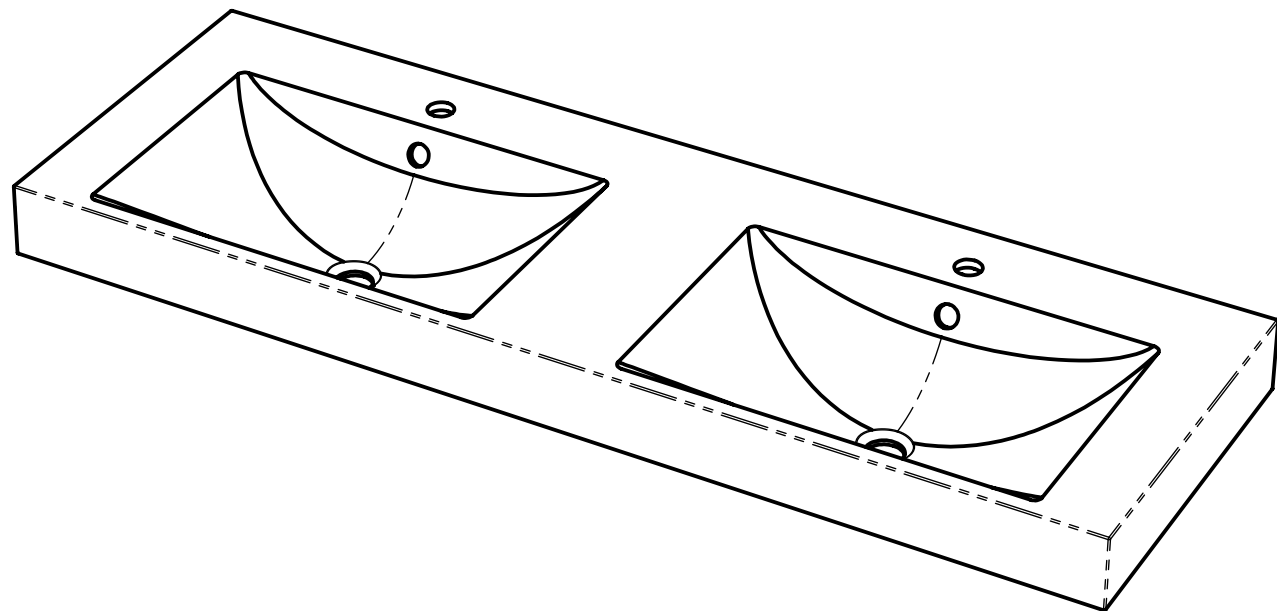

**DEFONCAGE CENTRAL
EPAISSEUR 25**

		REP. Nb.	Pièce: CC.856P800	Matière: CERAMYL	Casser les angles Tol. Gén. ± 0.5
			Traitement:	Protection:	Usinage gén.:
		Dessiné par: DAVID J	MEUBLE VASQUE 150		DECOTEC RUE DE LA FONDERIE 72160 TUFFE
		Date: 12 03 09	MONA LISA		
		Ech:	REF : 856		
d	c	b	a		N° : PJD 7200