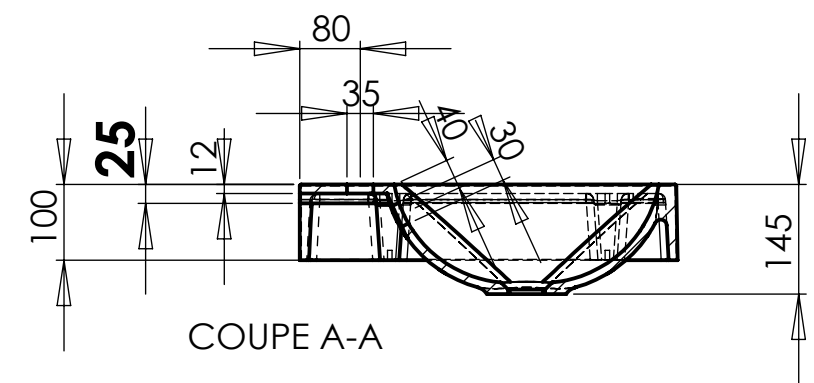

**DEFONCAGE CENTRAL
EPAISSEUR 25**

		REP. Nb.	Pièce: CC.856P800	Matière: CERAMYL	Casser les angles Tol. Gén. ± 0.5
			Traitement:	Protection:	Usinage gén.:
		Dessiné par: DAVID J	MEUBLE VASQUE 150		DECOTEC RUE DE LA FONDERIE 72160 TUFFE
		Date: 12 03 09	MONA LISA		
		Ech:	REF : 856		
d	c	b	a		N° : PJD 7200