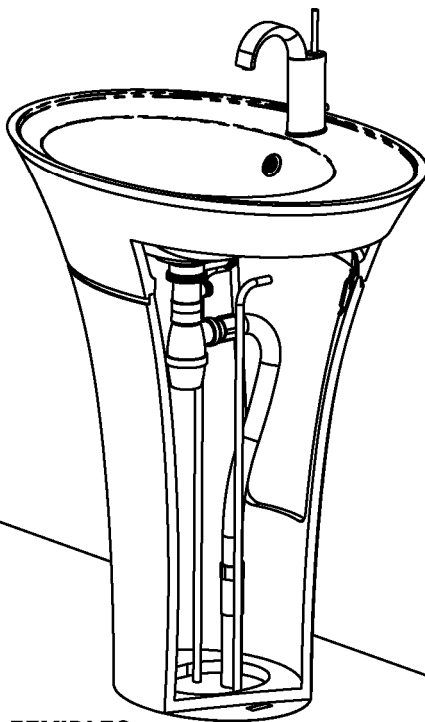

# 2 ÉVACUATION ET ARRIVÉE D'EAU AU SOL

# ÉVACUATION ET ARRIVÉE D'EAU MURAL/RÉNOVATION

**3** INSTALLATION  
ÉVACUATION AU SOL

ÉVACUATION MURAL

**4** PRÉPARATION DE LA VASQUE

ASSEMBLER LES ÉLÉMENTS  
DE VOTRE VIDANGE ET  
LA ROBINETTERIE.  
EFFECTUER LE RÉGLAGE DU  
CLAPET DE BONDE.

**5** ASSEMBLAGE VASQUE/PIED

UTILISER LES 3 CROCHETS  
INTÉRIEURS

**6**

RELIER LES FLEXIBLES  
POSITIONNER LA TRAPPE

**6**

RELIER LES FLEXIBLES  
POSITIONNER LA TRAPPE

**DECOTEC**  
P A R I S

3, boulevard Voltaire - 75011 Paris Tél. 01 53 36 15 00 - Fax 01 43 38 20 69