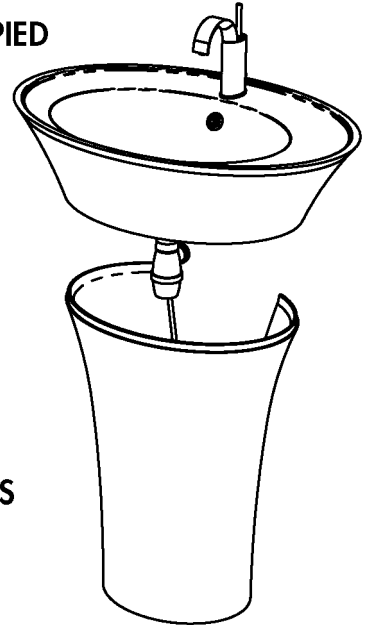

# 2 ÉVACUATION ET ARRIVÉE D'EAU AU SOL

# ÉVACUATION ET ARRIVÉE D'EAU MURAL/RÉNOVATION

**3** INSTALLATION  
ÉVACUATION AU SOL

ÉVACUATION MURAL

**4** PRÉPARATION DE LA VASQUE

ASSEMBLER LES ÉLÉMENTS  
DE VOTRE VIDANGE ET  
LA ROBINETTERIE.  
EFFECTUER LE RÉGLAGE DU  
CLAPET DE BONDE.

**5** ASSEMBLAGE VASQUE/PIED

UTILISER LES 3 CROCHETS  
INTÉRIEURS

**6**

RELIER LES FLEXIBLES  
POSITIONNER LA TRAPPE

**6**

RELIER LES FLEXIBLES  
POSITIONNER LA TRAPPE

**DECOTEC**  
P A R I S

3, boulevard Voltaire - 75011 Paris Tél. 01 53 36 15 00 - Fax 01 43 38 20 69