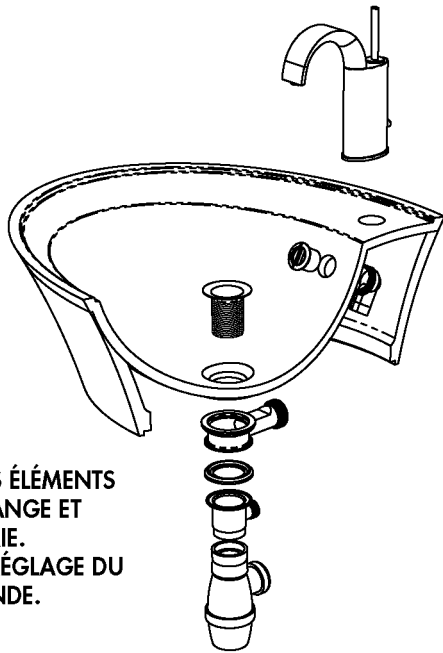

# 2 ÉVACUATION ET ARRIVÉE D'EAU AU SOL

# ÉVACUATION ET ARRIVÉE D'EAU MURAL/RÉNOVATION

**3** INSTALLATION  
ÉVACUATION AU SOL

ÉVACUATION MURAL

**4** PRÉPARATION DE LA VASQUE

ASSEMBLER LES ÉLÉMENTS  
DE VOTRE VIDANGE ET  
LA ROBINETTERIE.  
EFFECTUER LE RÉGLAGE DU  
CLAPET DE BONDE.

**5** ASSEMBLAGE VASQUE/PIED

UTILISER LES 3 CROCHETS  
INTÉRIEURS

**6**

RELIER LES FLEXIBLES  
POSITIONNER LA TRAPPE

**6**

RELIER LES FLEXIBLES  
POSITIONNER LA TRAPPE

**DECOTEC**  
P A R I S

3, boulevard Voltaire - 75011 Paris Tél. 01 53 36 15 00 - Fax 01 43 38 20 69