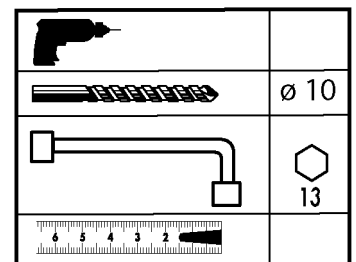

# Colonne Vasque AROME

Réf. 0080

1		X 1
2		X 2
3		X 2

**F**

- Pour accroître la longévité de vos meubles, nous vous recommandons de chauffer et de ventiler votre salle de bains pour éviter l'accumulation de vapeur et d'essuyer les projections d'eau.
- Pour votre complète satisfaction, respecter les consignes d'installation et d'entretien. Leur non respect peut entraîner la perte de la garantie.