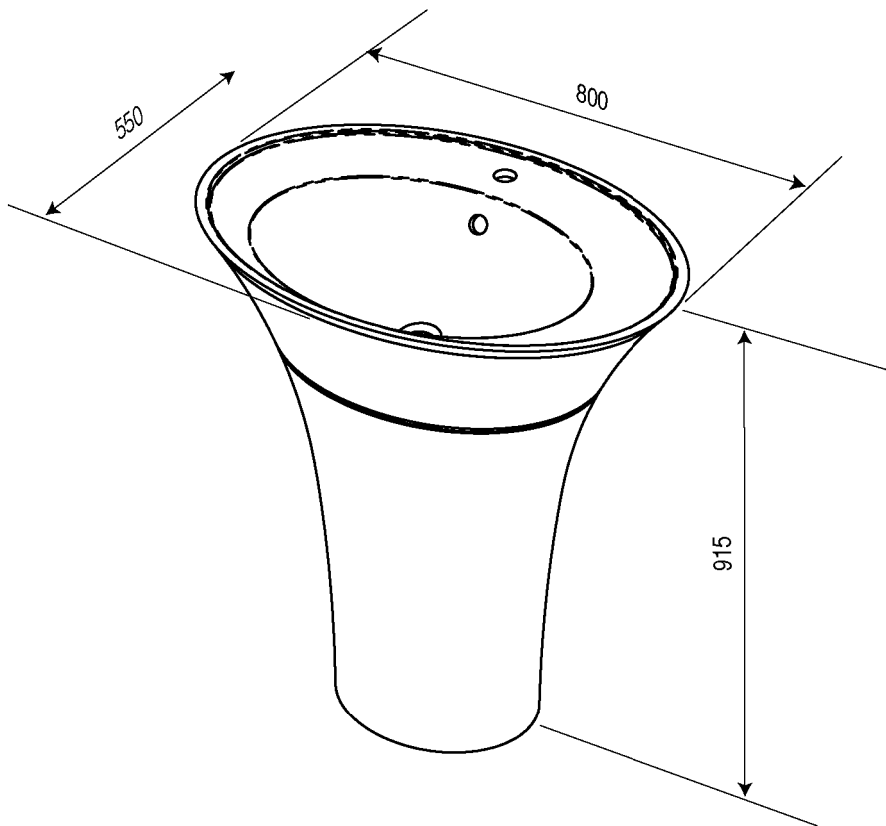

# Colonne Vasque AROME

Réf. 0080

1		X 1
2		X 2
3		X 2

**F**

- Pour accroître la longévité de vos meubles, nous vous recommandons de chauffer et de ventiler votre salle de bains pour éviter l'accumulation de vapeur et d'essuyer les projections d'eau.
- Pour votre complète satisfaction, respecter les consignes d'installation et d'entretien. Leur non respect peut entraîner la perte de la garantie.