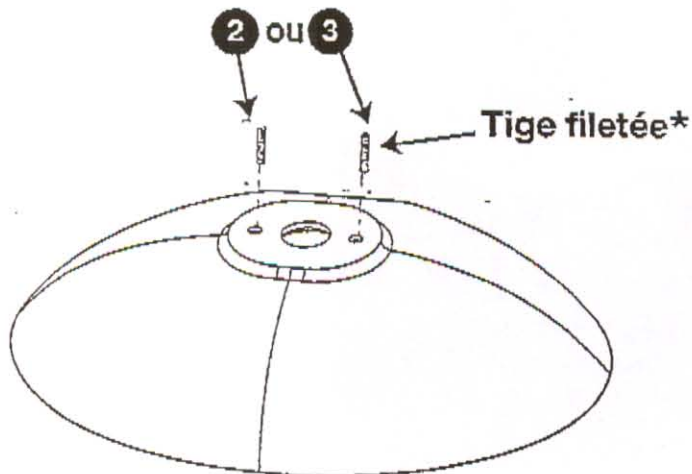

Installation Vasque VERONE

58 x 43 avec trop plein-intégré

Réf. 733

1		X 1	JOINT 430
2		X 2	TIGE 749
3		X 2	TIGE 742
4		X 2	ROND 6M
5		X 2	ECROU 6H
6		X 1	VIDTELONG
7		X 1	VIDJOINTTE
8		X 1	VIDFLEX
9		X 1	VIDJOINT FLEX
10		X 1	VIDECROU FLEX

*

Épaisseur plateau	Longueur tige
Jusqu'à 25 mm	45 mm
de 25 à 50 mm	70 mm

DECOTEC
PARIS

3, boulevard Voltaire - 75011 Paris Tél. 01 53 36 15 00 - Fax 01 43 38 20 69

1

ASSEMBLAGE
EN FORCE
Assembly in force
Zusammensetzung
in Kraft