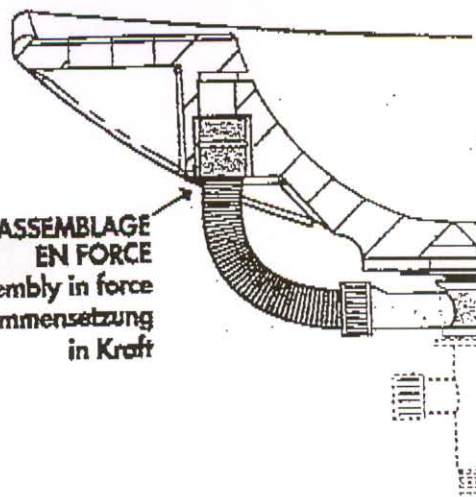

Installation Vasque VERONE

58 x 43 avec trop plein-intégré

Réf. 733

1		X 1	JOINT 430
2		X 2	TIGE 749
3		X 2	TIGE 742
4		X 2	ROND 6M
5		X 2	ECROU 6H
6		X 1	VIDTELONG
7		X 1	VIDJOINTTE
8		X 1	VIDFLEX
9		X 1	VIDJOINT FLEX
10		X 1	VIDECROU FLEX

*

Épaisseur plateau	Longueur tige
Jusqu'à 25 mm	45 mm
de 25 à 50 mm	70 mm

DECOTEC
PARIS

3, boulevard Voltaire - 75011 Paris Tél. 01 53 36 15 00 - Fax 01 43 38 20 69

1

ASSEMBLAGE
EN FORCE
Assembly in force
Zusammensetzung
in Kraft