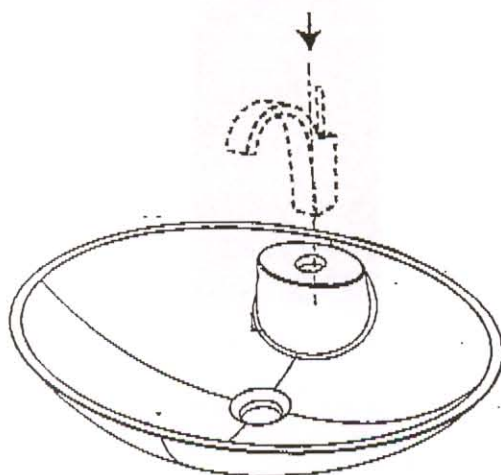

1

ASSEMBLAGE
EN FORCE
Assembly in force
Zusammensetzung
in Kraft

2

3

DECOTEC
PARIS

3, boulevard Voltaire - 75011 Paris Tél. 01 53 36 15 00 - Fax 01 43 38 20 69