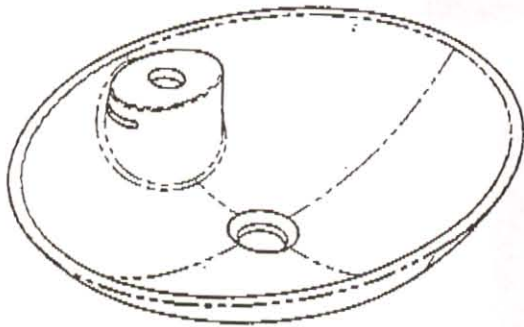

Installation Vasque VERONE

58 x 43 avec trop plein-intégré

Réf. 733

1		X 1	JOINT 430
2		X 2	TIGE 749
3		X 2	TIGE 742
4		X 2	ROND 6M
5		X 2	ECROU 6H
6		X 1	VIDTELONG
7		X 1	VIDJOINTTE
8		X 1	VIDFLEX
9		X 1	VIDJOINT FLEX
10		X 1	VIDECROU FLEX

*

Épaisseur plateau	Longueur tige
Jusqu'à 25 mm	45 mm
de 25 à 50 mm	70 mm

DECOTEC
PARIS

3, boulevard Voltaire - 75011 Paris Tél. 01 53 36 15 00 - Fax 01 43 38 20 69

1

ASSEMBLAGE
EN FORCE
Assembly in force
Zusammensetzung
in Kraft