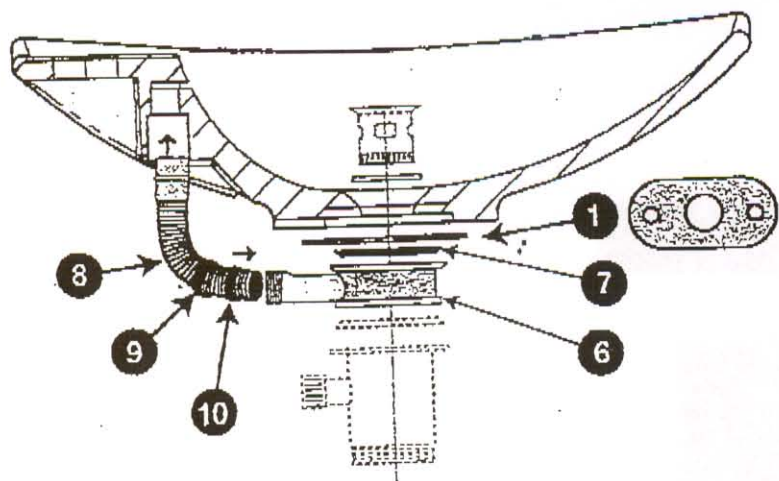

Installation Vasque VERONE

58 x 43 avec trop plein-intégré

Réf. 733

1		X 1	JOINT 430
2		X 2	TIGE 749
3		X 2	TIGE 742
4		X 2	ROND 6M
5		X 2	ECROU 6H
6		X 1	VIDTELONG
7		X 1	VIDJOINTTE
8		X 1	VIDFLEX
9		X 1	VIDJOINT FLEX
10		X 1	VIDECROU FLEX

*

Épaisseur plateau	Longueur tige
Jusqu'à 25 mm	45 mm
de 25 à 50 mm	70 mm

DECOTEC
PARIS

3, boulevard Voltaire - 75011 Paris Tél. 01 53 36 15 00 - Fax 01 43 38 20 69

1

ASSEMBLAGE
EN FORCE
Assembly in force
Zusammensetzung
in Kraft