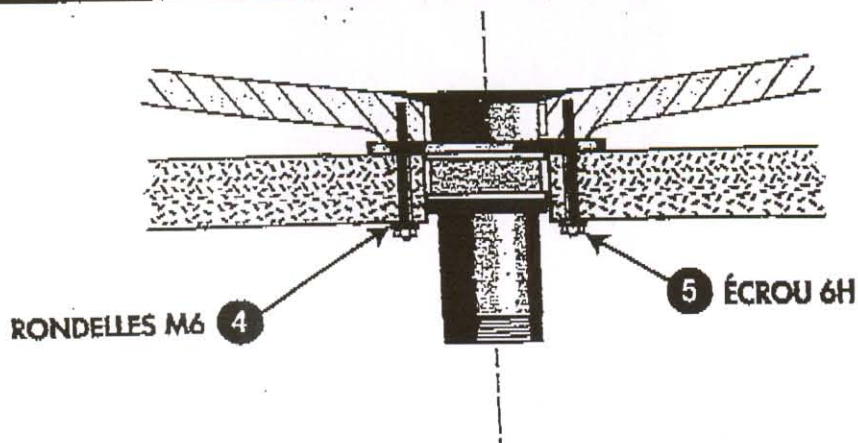

1

ASSEMBLAGE
EN FORCE
Assembly in force
Zusammensetzung
in Kraft

2

3

DECOTEC
PARIS

3, boulevard Voltaire - 75011 Paris Tél. 01 53 36 15 00 - Fax 01 43 38 20 69