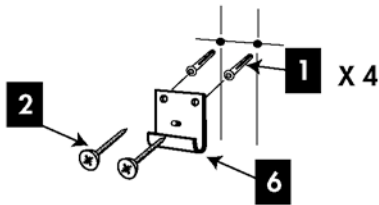

DECOTEC
P A R I S

3, boulevard Voltaire - 75011 Paris Tél. 01 53 36 15 00 - Fax 01 43 38 20 69

1 FIXATION MURALE

VASQUE	A
426 - 427	150 ± 20
733 - 749	
428 - 393	105 ± 20
395	

DECOTEC fournit des chevilles polyvalentes à plusieurs supports muraux. Toutefois un support de type BA 13 ou brique creuse nécessite un renforcement de la zone de fixation ainsi que l'utilisation de chevilles adaptées.