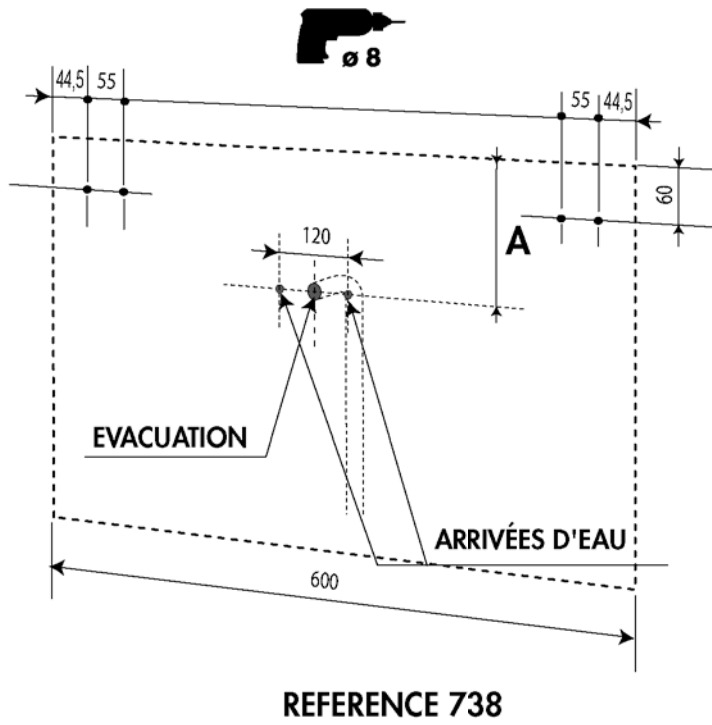

1 FIXATION MURALE

VASQUE	A
426 - 427	150 ± 20
733 - 749	
428 - 393	105 ± 20
395