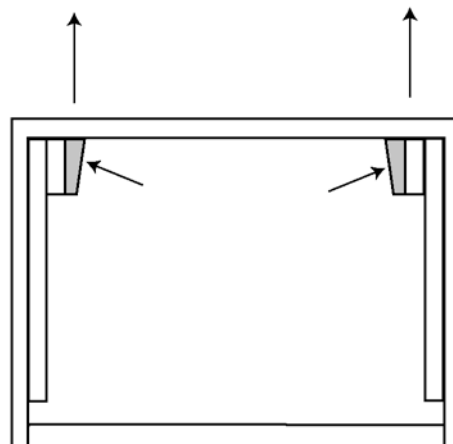

2 DÉMONTER LES TIROIRS