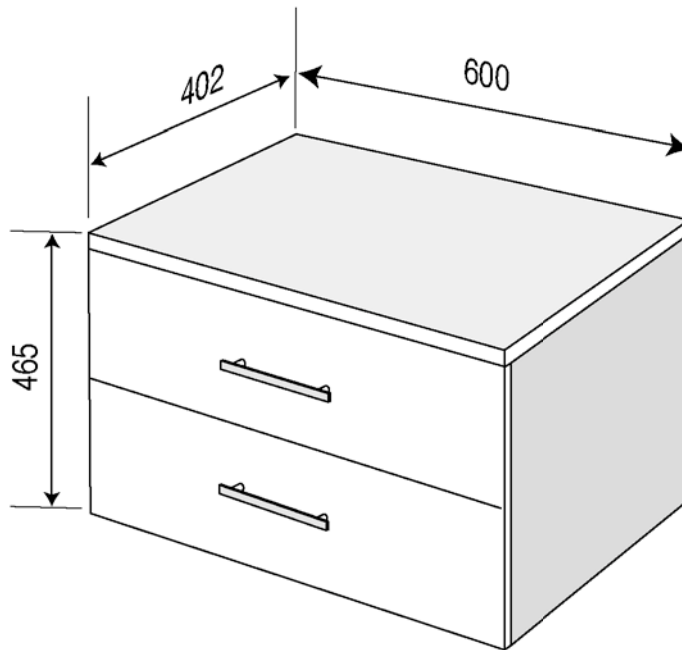

Meuble Vasque TREVISE 600

Réf. 738

B. Le 11/09/2007

1	ø 8	X 4
2	ø 5 x 50	X 4
3	ROND 8 L	X 2
4	ROND 8 H EVENT	X 2
5	ECROU 8 H	X 2
6	ATTEVASION MUR	X 2

F

- Pour accroître la longévité de vos meubles, nous vous recommandons de chauffer et de ventiler votre salle de bains pour éviter l'accumulation de vapeur et d'essuyer les projections d'eau.
- Pour votre complète satisfaction, respecter les consignes d'installation et d'entretien. Leur non respect peut entraîner la perte de la garantie.