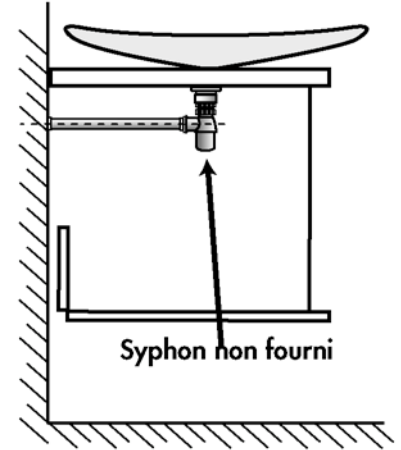

1 FIXATION MURALE

VASQUE	A
426 - 427	150 ± 20
733 - 749	
428 - 393	105 ± 20
395