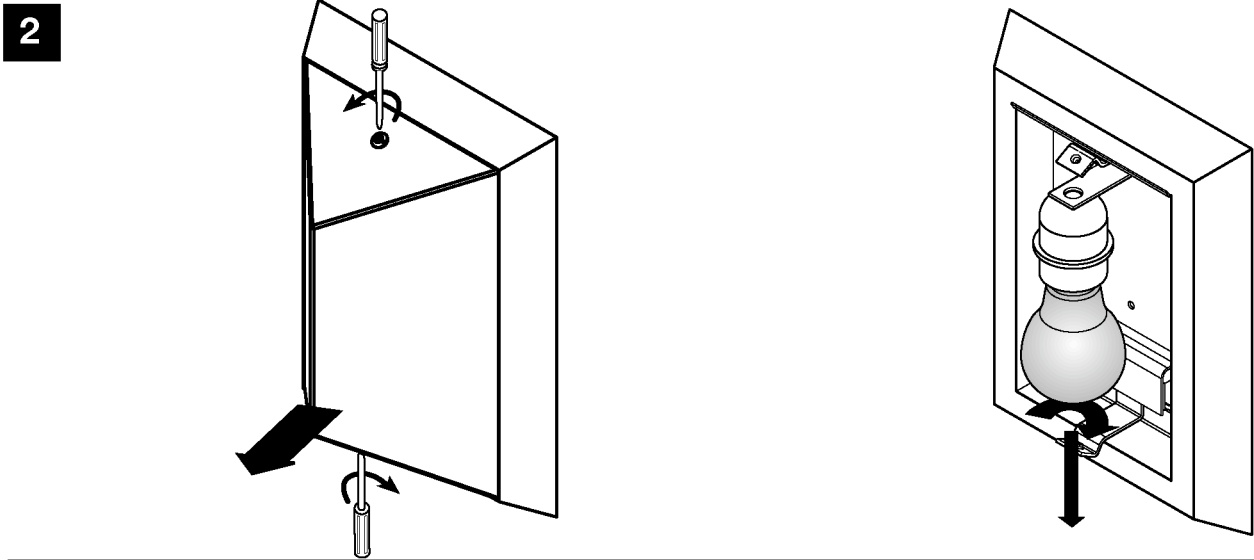

Applique VENDOME

Réf. 491

B. le 16/02/2009

1		X 3	CHEVILLE 8
2		X 3	VIS 4 X 40 TR

1 Préparation du mur

F Cette lampe CLASSE II IP24 peut être mise dans le volume 2.

GB This spot CLASSE II IP24 can be put in volume 2.

D Dieser Lampe CLASSE II IP24 kann in Volumen 2.

DECOTEC
PARIS

3, boulevard Voltaire - 75011 Paris Tél. 01 53 36 15 00 - Fax 01 43 38 20 69

DECOTEC
PARIS

3, boulevard Voltaire - 75011 Paris Tél. 01 53 36 15 00 - Fax 01 43 38 20 69