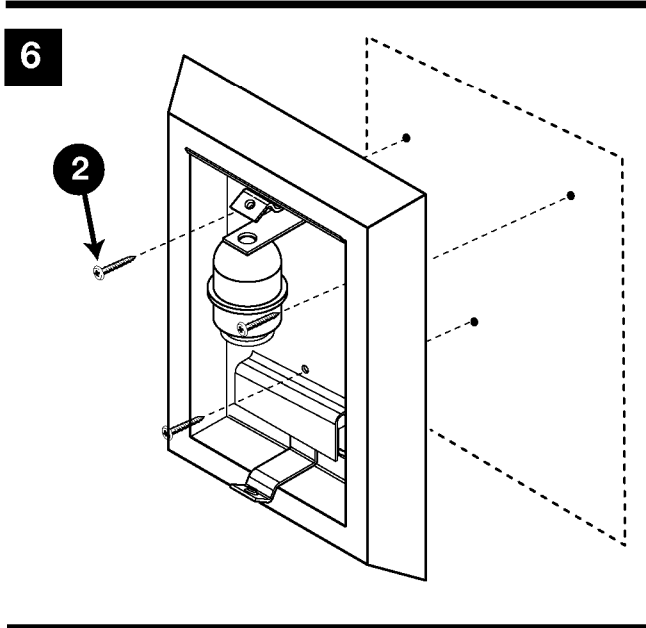

DECOTEC
PARIS

3, boulevard Voltaire - 75011 Paris Tél. 01 53 36 15 00 - Fax 01 43 38 20 69