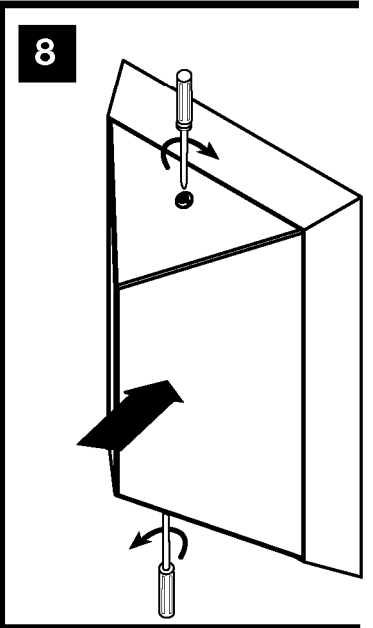

Applique VENDOME

Réf. 491

B. le 16/02/2009

1		X 3	CHEVILLE 8
2		X 3	VIS 4 X 40 TR

1 Préparation du mur

F Cette lampe CLASSE II IP24 peut être mise dans le volume 2.

GB This spot CLASSE II IP24 can be put in volume 2.

D Dieser Lampe CLASSE II IP24 kann in Volumen 2.

DECOTEC
PARIS

3, boulevard Voltaire - 75011 Paris Tél. 01 53 36 15 00 - Fax 01 43 38 20 69

DECOTEC
PARIS

3, boulevard Voltaire - 75011 Paris Tél. 01 53 36 15 00 - Fax 01 43 38 20 69