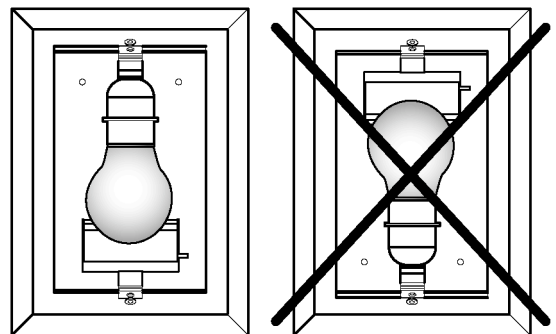

F Cette lampe CLASSE II IP24 peut être mise dans le volume 2.

GB This spot CLASSE II IP24 can be put in volume 2.

D Dieser Lampe CLASSE II IP24 kann in Volumen 2.