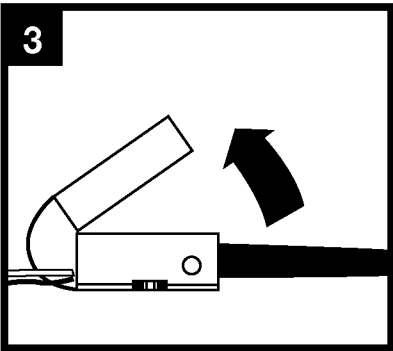

DECOTEC
PARIS

3, boulevard Voltaire - 75011 Paris Tél. 01 53 36 15 00 - Fax 01 43 38 20 69