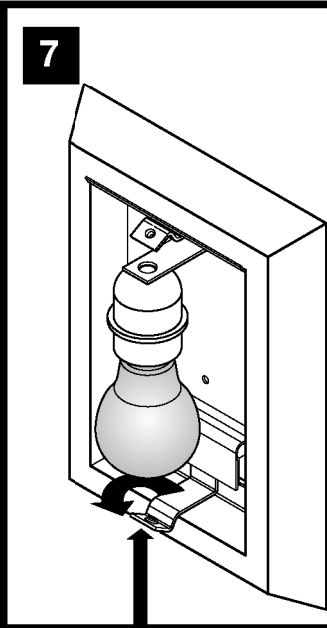

DECOTEC
PARIS

3, boulevard Voltaire - 75011 Paris Tél. 01 53 36 15 00 - Fax 01 43 38 20 69