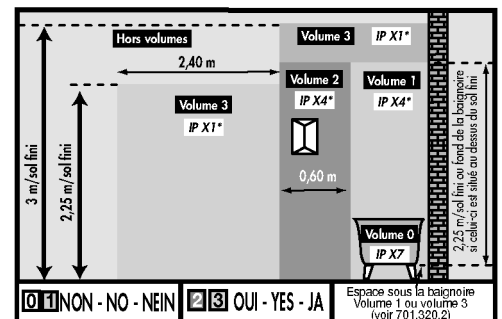

Applique VENDOME

Réf. 491

B. le 16/02/2009

1		X 3	CHEVILLE 8
2		X 3	VIS 4 X 40 TR

1 Préparation du mur

F Cette lampe CLASSE II IP24 peut être mise dans le volume 2.

GB This spot CLASSE II IP24 can be put in volume 2.