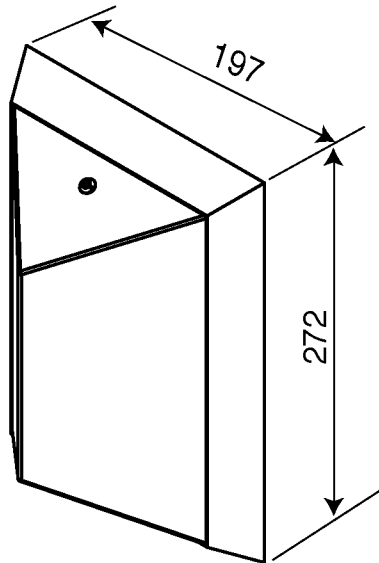

Applique VENDOME

Réf. 491

B. le 16/02/2009

1		X 3	CHEVILLE 8
2		X 3	VIS 4 X 40 TR

1 Préparation du mur

F Cette lampe CLASSE II IP24 peut être mise dans le volume 2.

GB This spot CLASSE II IP24 can be put in volume 2.