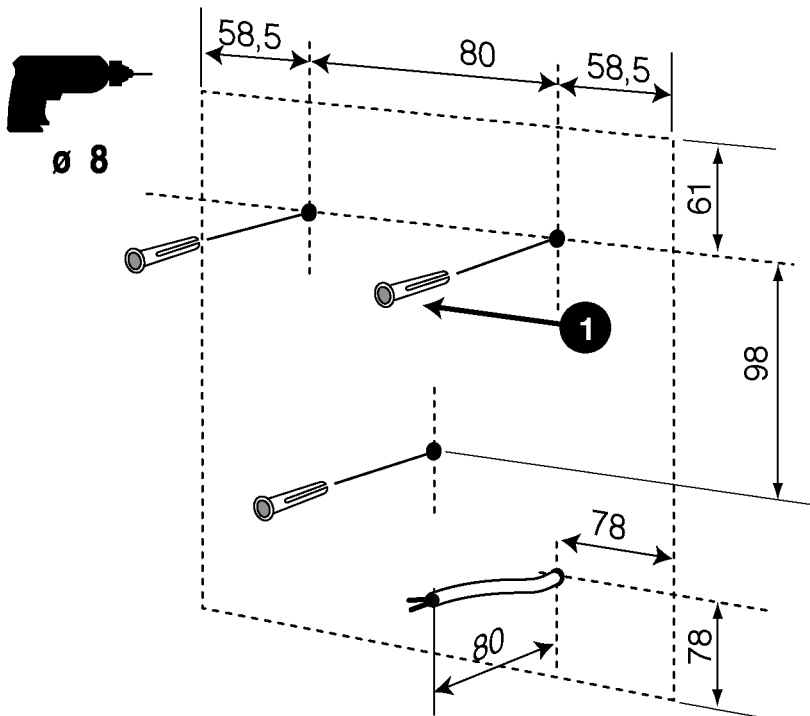

Applique VENDOME

Réf. 491

B. le 16/02/2009

1		X 3	CHEVILLE 8
2		X 3	VIS 4 X 40 TR

1 Préparation du mur

F Cette lampe CLASSE II IP24 peut être mise dans le volume 2.

GB This spot CLASSE II IP24 can be put in volume 2.

D Dieser Lampe CLASSE II IP24 kann in Volumen 2.

DECOTEC
PARIS

3, boulevard Voltaire - 75011 Paris Tél. 01 53 36 15 00 - Fax 01 43 38 20 69

DECOTEC
PARIS

3, boulevard Voltaire - 75011 Paris Tél. 01 53 36 15 00 - Fax 01 43 38 20 69