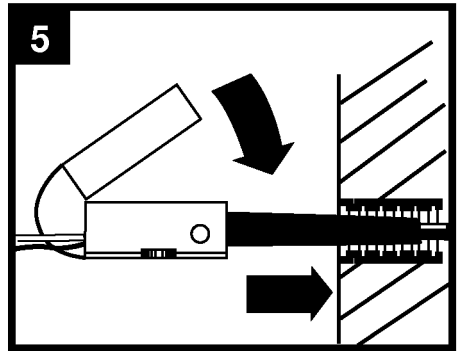

Applique VENDOME

Réf. 491

B. le 16/02/2009

1		X 3	CHEVILLE 8
2		X 3	VIS 4 X 40 TR

1 Préparation du mur

F Cette lampe CLASSE II IP24 peut être mise dans le volume 2.

GB This spot CLASSE II IP24 can be put in volume 2.

D Dieser Lampe CLASSE II IP24 kann in Volumen 2.

DECOTEC
PARIS

3, boulevard Voltaire - 75011 Paris Tél. 01 53 36 15 00 - Fax 01 43 38 20 69

DECOTEC
PARIS

3, boulevard Voltaire - 75011 Paris Tél. 01 53 36 15 00 - Fax 01 43 38 20 69