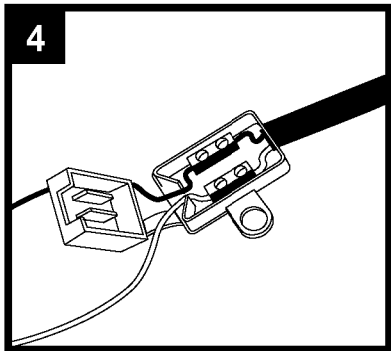

DECOTEC
PARIS

3, boulevard Voltaire - 75011 Paris Tél. 01 53 36 15 00 - Fax 01 43 38 20 69