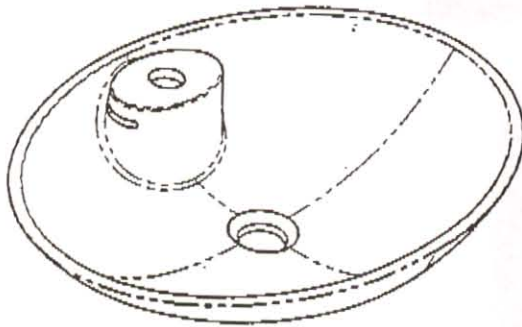

Installation Vasque VERONE

58 x 43 avec trop plein-intégré

Réf. 733

1		X 1	JOINT 430
2		X 2	TIGE 749
3		X 2	TIGE 742
4		X 2	ROND 6M
5		X 2	ECROU 6H
6		X 1	VIDTELONG
7		X 1	VIDJOINTTE
8		X 1	VIDFLEX
9		X 1	VIDJOINT FLEX
10		X 1	VIDECROU FLEX

*

Épaisseur plateau	Longueur tige
Jusqu'à 25 mm	45 mm
de 25 à 50 mm	70 mm

DECOTEC
PARIS

3, boulevard Voltaire - 75011 Paris Tél. 01 53 36 15 00 - Fax 01 43 38 20 69

1

ASSEMBLAGE
EN FORCE
Assembly in force
Zusammensetzung
in Kraft