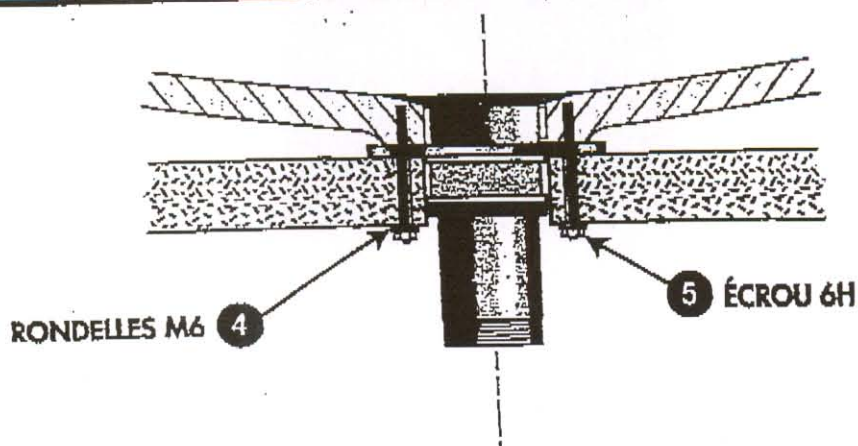

1

ASSEMBLAGE
EN FORCE
Assembly in force
Zusammensetzung
in Kraft

2

3

DECOTEC
PARIS

3, boulevard Voltaire - 75011 Paris Tél. 01 53 36 15 00 - Fax 01 43 38 20 69