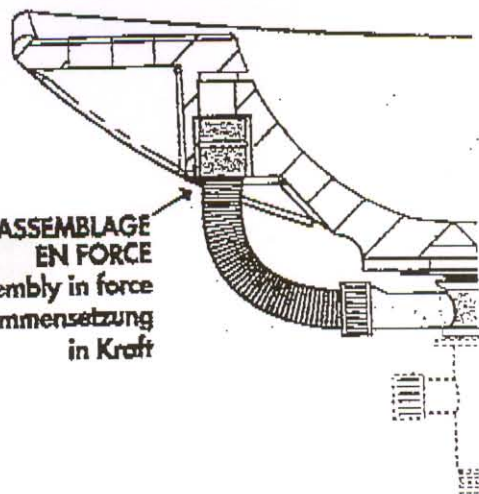

Installation Vasque VERONE

58 x 43 avec trop plein-intégré

Réf. 733

1		X 1	JOINT 430
2		X 2	TIGE 749
3		X 2	TIGE 742
4		X 2	ROND 6M
5		X 2	ECROU 6H
6		X 1	VIDTELONG
7		X 1	VIDJOINTTE
8		X 1	VIDFLEX
9		X 1	VIDJOINT FLEX
10		X 1	VIDECROU FLEX

*

Épaisseur plateau	Longueur tige
Jusqu'à 25 mm	45 mm
de 25 à 50 mm	70 mm

DECOTEC
PARIS

3, boulevard Voltaire - 75011 Paris Tél. 01 53 36 15 00 - Fax 01 43 38 20 69

1

ASSEMBLAGE
EN FORCE
Assembly in force
Zusammensetzung
in Kraft