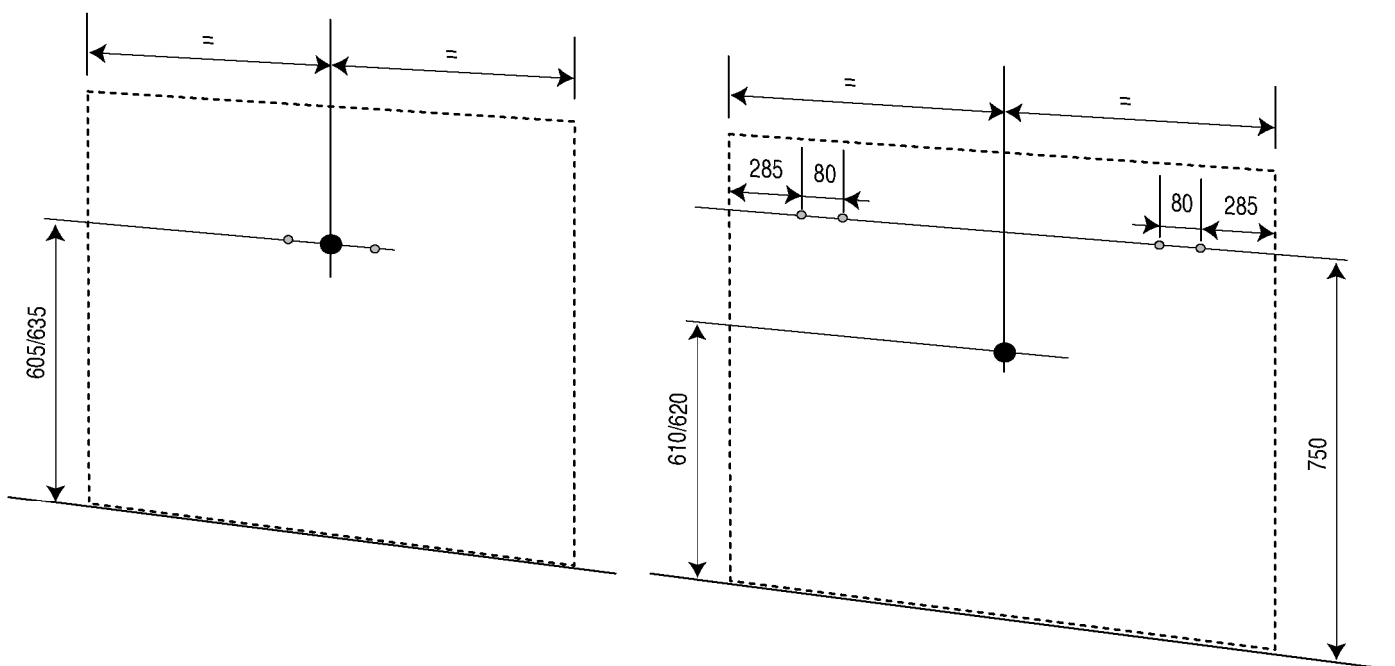

F IMPORTANT : votre meuble doit être mis à niveau puis fixé au mur afin de garantir le parfait fonctionnement des portes et des tiroirs. Suivez attentivement les instructions de montage.

GB IMPORTANT : To ensure that the doors and drawers perform properly, level the units prior to fixing to the wall. For your complete satisfaction follow the installation instructions.

D WICHTIG : Ihr Möbelstück muß niveaugleich aufgestellt und anschließend wandbefestigt werden, um eine einwandfreie Funktion der Türen und Schubladen sicherzustellen. Bitte befolgen Sie die Montageanleitung genau.

1