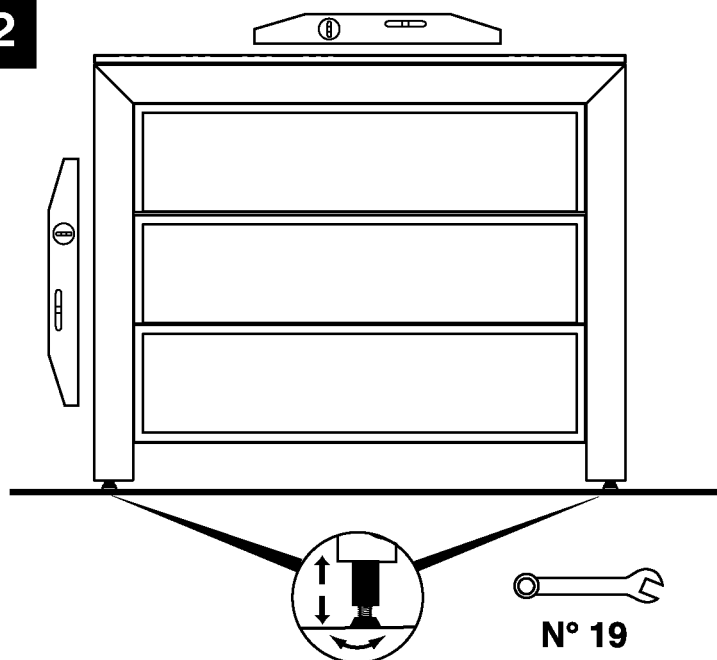

F IMPORTANT : votre meuble doit être mis à niveau puis fixé au mur afin de garantir le parfait fonctionnement des portes et des tiroirs. Suivez attentivement les instructions de montage.

GB IMPORTANT : To ensure that the doors and drawers perform properly, level the units prior to fixing to the wall. For your complete satisfaction follow the installation instructions.

D WICHTIG : Ihr Möbelstück muß niveaugleich aufgestellt und anschließend wandbefestigt werden, um eine einwandfreie Funktion der Türen und Schubladen sicherzustellen. Bitte befolgen Sie die Montageanleitung genau.

1

2

3