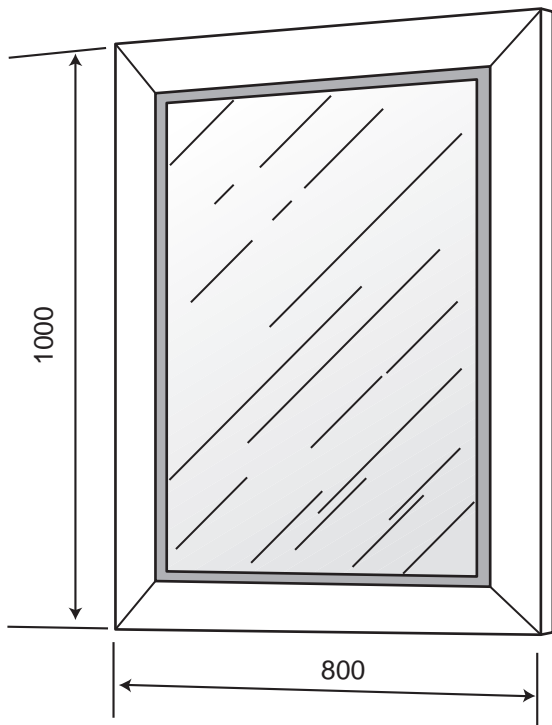

Miroir VENDOME

Réf. 485

A	ø 4,5 x 40	X 4	VIS ø 4,5 x 40 TR
B	ø 8	X 4	CHEVILLE 8
C		X 2	PLAQUE 273

DECOTEC
PARIS

3, boulevard Voltaire - 75011 Paris Tél. 01 53 36 15 00 - Fax 01 43 38 20 69