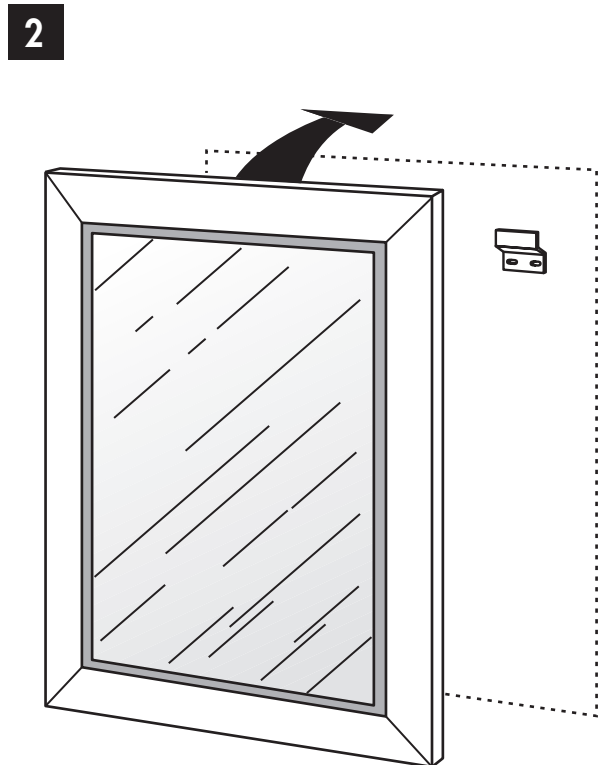

Miroir VENDOME

Réf. 485

A	ø 4,5 x 40	X 4	VIS ø 4,5 x 40 TR
B	ø 8	X 4	CHEVILLE 8
C		X 2	PLAQUE 273

DECOTEC
PARIS

3, boulevard Voltaire - 75011 Paris Tél. 01 53 36 15 00 - Fax 01 43 38 20 69