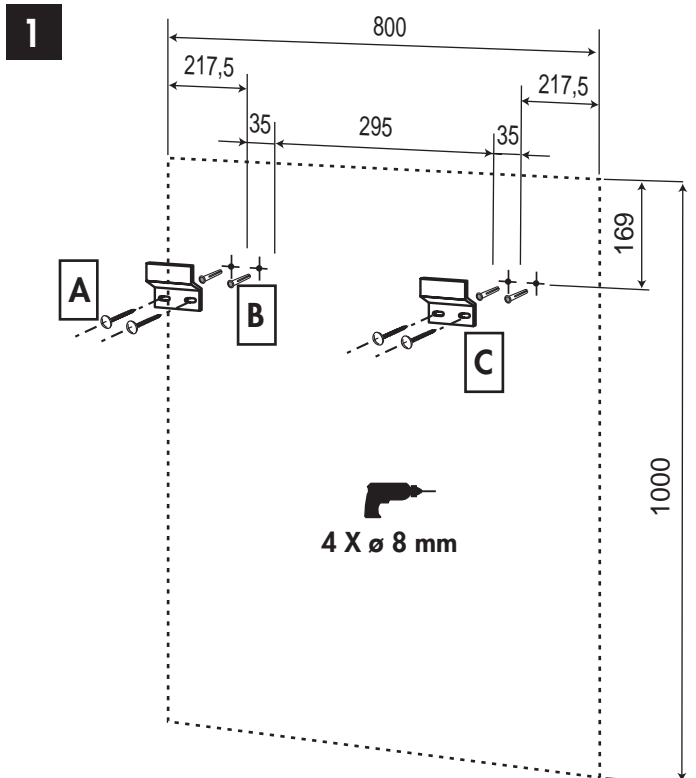

Miroir VENDOME

Réf. 485

A	ø 4,5 x 40	X 4	VIS ø 4,5 x 40 TR
B	ø 8	X 4	CHEVILLE 8
C		X 2	PLAQUE 273

DECOTEC
PARIS

3, boulevard Voltaire - 75011 Paris Tél. 01 53 36 15 00 - Fax 01 43 38 20 69