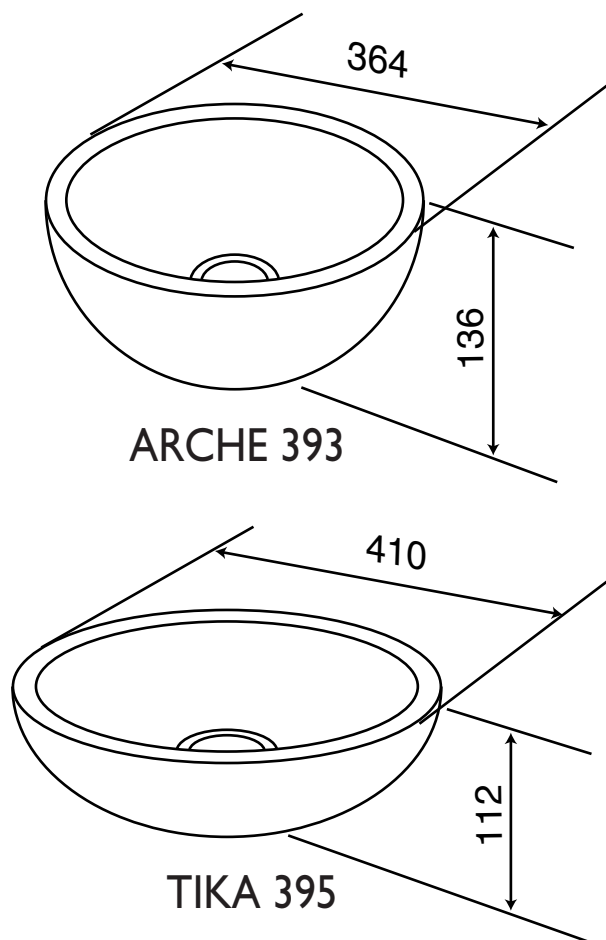

# Vasques ARCHE & TIKA

Réf. 393/395

	REP 1	X 1
	REP 2	X 1
	REP 3	X 1
	REP 4	X 1
	REP 5	X 1
	REP 6	X 1

Sachet d'accessoires  
sous la cale d'emballage

DECOTEC  
PARIS

3, boulevard Voltaire - 75011 Paris Tél. 01 53 36 15 00 - Fax 01 43 38 20 69