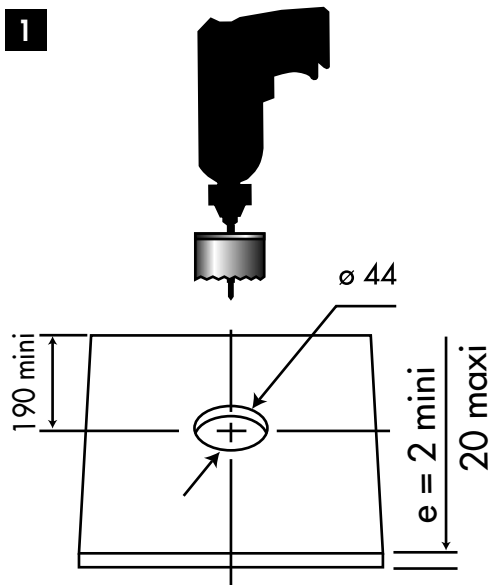

# Vasques ARCHE & TIKA

Réf. 393/395

	REP 1	X 1
	REP 2	X 1
	REP 3	X 1
	REP 4	X 1
	REP 5	X 1
	REP 6	X 1

Sachet d'accessoires  
sous la cale d'emballage

DECOTEC  
PARIS

3, boulevard Voltaire - 75011 Paris Tél. 01 53 36 15 00 - Fax 01 43 38 20 69