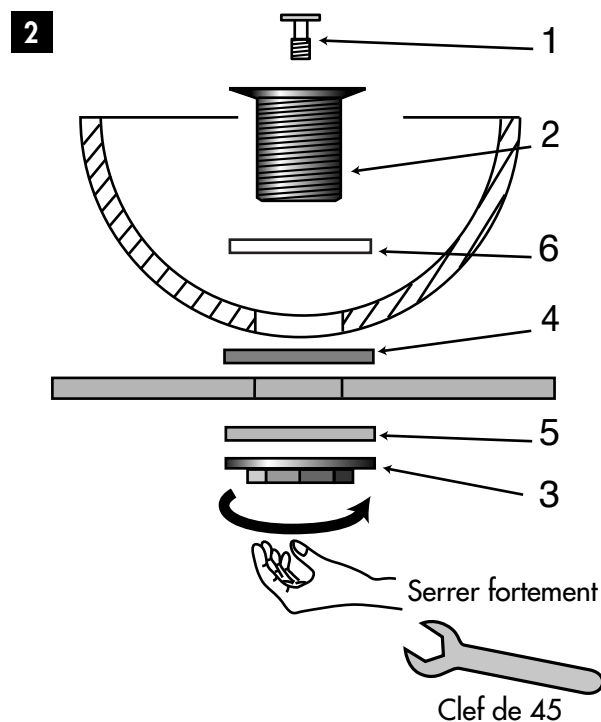

# Vasques ARCHE & TIKA

Réf. 393/395

	REP 1	X 1
	REP 2	X 1
	REP 3	X 1
	REP 4	X 1
	REP 5	X 1
	REP 6	X 1

Sachet d'accessoires  
sous la cale d'emballage

DECOTEC  
PARIS

3, boulevard Voltaire - 75011 Paris Tél. 01 53 36 15 00 - Fax 01 43 38 20 69