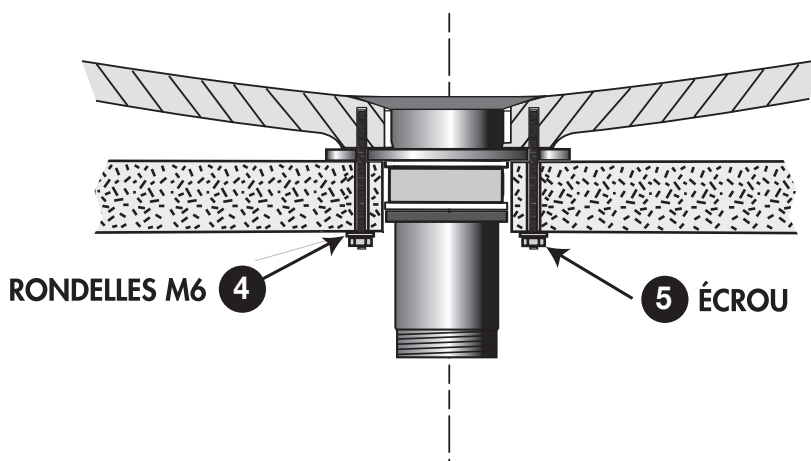

\*

Épaisseur plateau	Longueur tige
Jusqu'à 25 mm	45 mm
de 25 à 50 mm	70 mm

DECOTEC  
P A R I S

3, boulevard Voltaire - 75011 Paris Tél. 01 53 36 15 00 - Fax 01 43 38 20 69

2

3

4

DECOTEC  
P A R I S