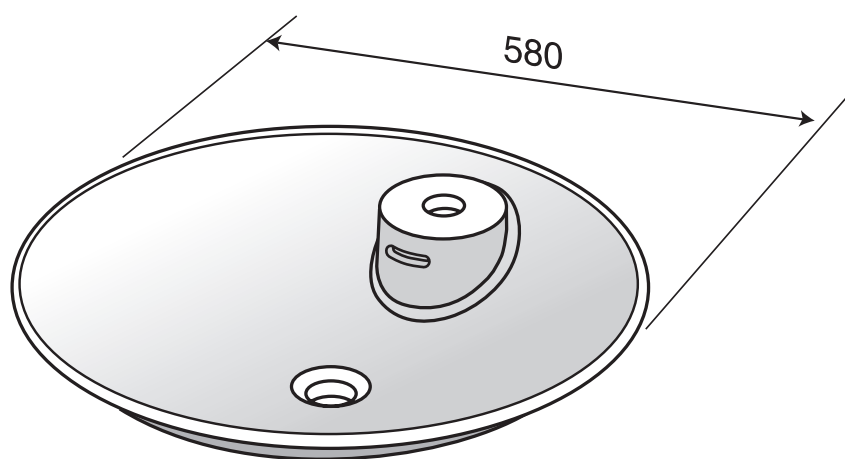

# Installation Vasque TREVISE

Réf. 749

1		X 1	JOINT 430
2		X 2	TIGE 749
3		X 2	TIGE 742
4		X 2	ROND 6M
5		X 2	ECROU 6H
6		X 1	VIDTELONG
7		X 1	VIDJOINTTE
8		X 1	VIDFLEX
9		X 1	VIDJOINT FLEX
10		X 1	VIDECROU FLEX
11		X 1	RALLONGE 457.347

\*

Épaisseur plateau	Longueur tige
Jusqu'à 25 mm	45 mm
de 25 à 50 mm	70 mm

DECOTEC  
P A R I S

3, boulevard Voltaire - 75011 Paris Tél. 01 53 36 15 00 - Fax 01 43 38 20 69

2

3

4

DECOTEC  
P A R I S