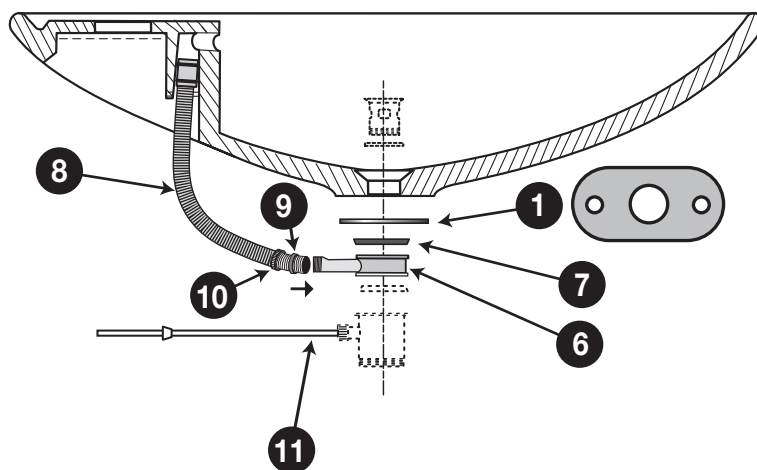

# Installation Vasque TREVISE

Réf. 749

1		X 1	JOINT 430
2		X 2	TIGE 749
3		X 2	TIGE 742
4		X 2	ROND 6M
5		X 2	ECROU 6H
6		X 1	VIDTELONG
7		X 1	VIDJOINTTE
8		X 1	VIDFLEX
9		X 1	VIDJOINT FLEX
10		X 1	VIDECROU FLEX
11		X 1	RALLONGE 457.347

\*

Épaisseur plateau	Longueur tige
Jusqu'à 25 mm	45 mm
de 25 à 50 mm	70 mm

DECOTEC  
P A R I S

3, boulevard Voltaire - 75011 Paris Tél. 01 53 36 15 00 - Fax 01 43 38 20 69

2

3

4

DECOTEC  
P A R I S