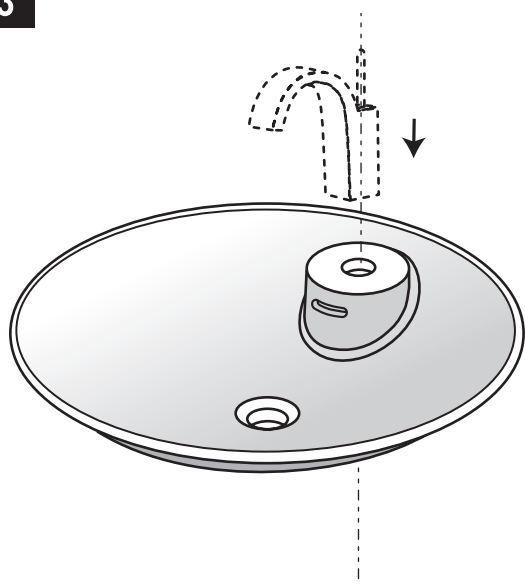

\*

Épaisseur plateau	Longueur tige
Jusqu'à 25 mm	45 mm
de 25 à 50 mm	70 mm

DECOTEC  
P A R I S

3, boulevard Voltaire - 75011 Paris Tél. 01 53 36 15 00 - Fax 01 43 38 20 69

2

3

4

DECOTEC  
P A R I S