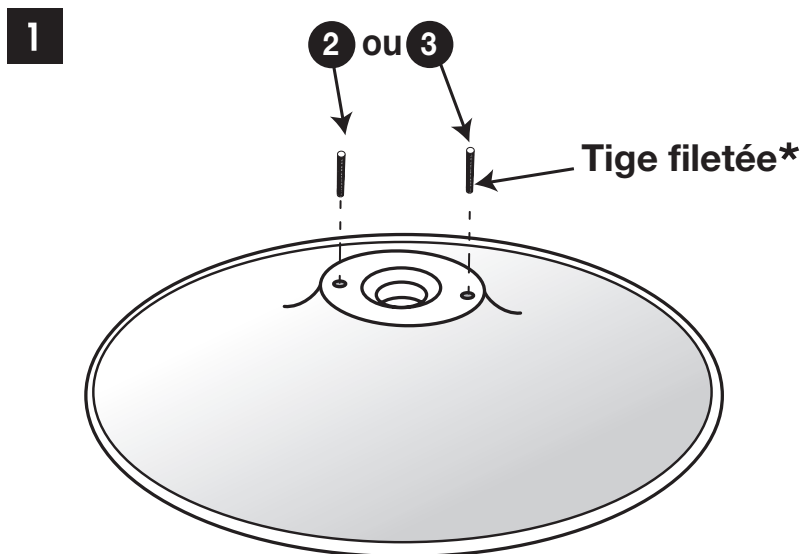

# Installation Vasque TREVISE

Réf. 749

1		X 1	JOINT 430
2		X 2	TIGE 749
3		X 2	TIGE 742
4		X 2	ROND 6M
5		X 2	ECROU 6H
6		X 1	VIDTELONG
7		X 1	VIDJOINTTE
8		X 1	VIDFLEX
9		X 1	VIDJOINT FLEX
10		X 1	VIDECROU FLEX
11		X 1	RALLONGE 457.347

\*

Épaisseur plateau	Longueur tige
Jusqu'à 25 mm	45 mm
de 25 à 50 mm	70 mm

DECOTEC  
P A R I S

3, boulevard Voltaire - 75011 Paris Tél. 01 53 36 15 00 - Fax 01 43 38 20 69

2

3

4

DECOTEC  
P A R I S