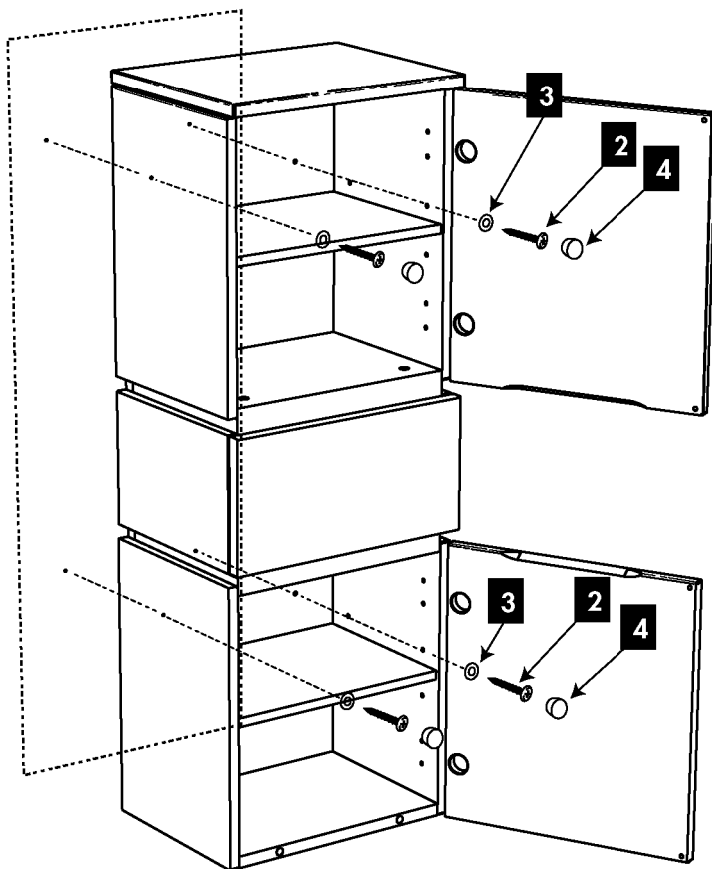

DECOTEC
PARIS

3, boulevard Voltaire - 75011 Paris Tél. 01 53 36 15 00 - Fax 01 43 38 20 69