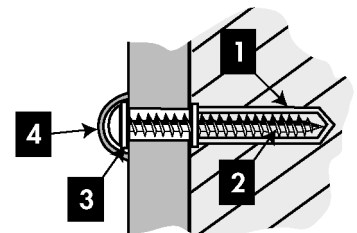

DECOTEC
PARIS

3, boulevard Voltaire - 75011 Paris Tél. 01 53 36 15 00 - Fax 01 43 38 20 69