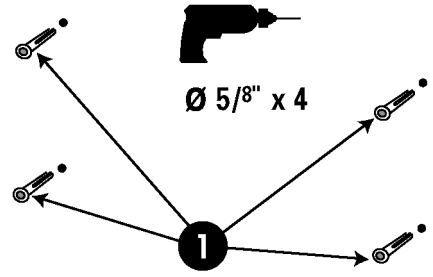

4

5

⚠

L'ensemble des tiroirs a été réglé en usine. Pour retrouver le réglage initial, il est impératif de fixer le cadre à l'aide des 4 vis (Rep. 2).

The whole of the drawers was regulated in factory. To find the initial adjustment, it is imperative to fix the framework using the 4 screws (Item mark 2).

6

Ⓕ Non fourni
Ⓖ Tap not supplied

Ⓕ Robinet non fourni
Ⓖ Tap not supplied