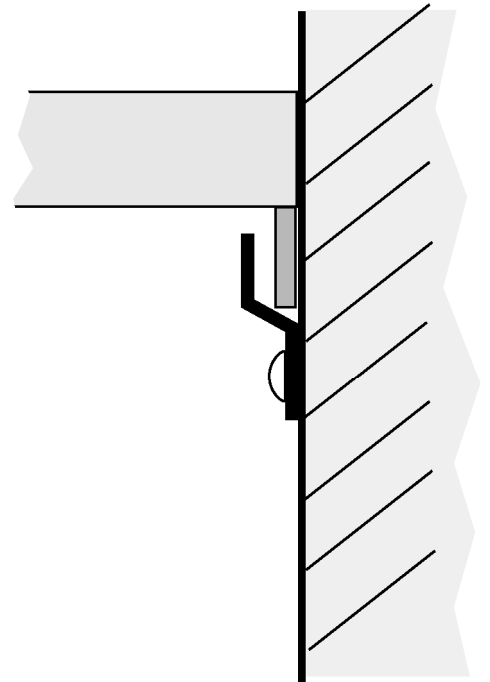

1

DECOTEC fournit des chevilles polyvalentes à plusieurs supports muraux. Toutefois un support de type BA 13 ou brique creuse nécessite un renforcement de la zone de fixation ainsi que l'utilisation de chevilles adaptées.

DECOTEC provides universal wall fixing suitable for use in most solid wall installations. Please note that particular attention will be required to use the correct style of wall fixing where hollow/stud wall partitions are involved.

2

3