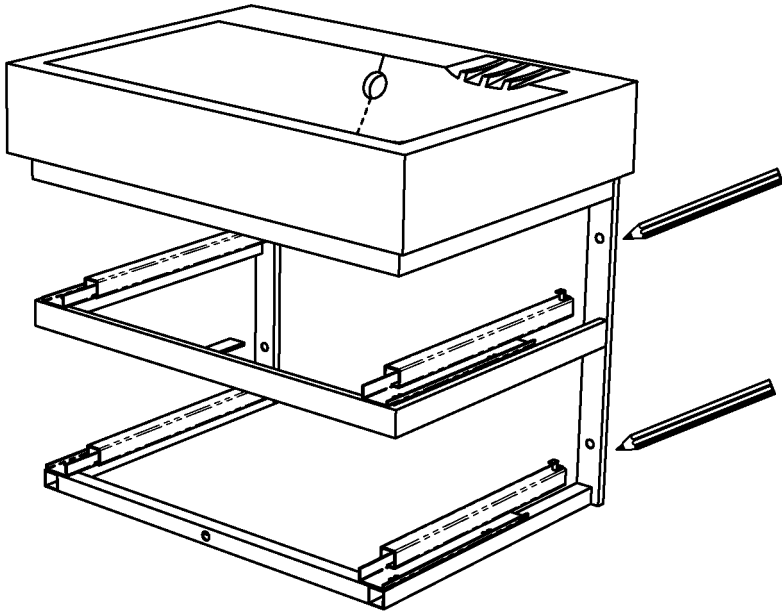

4

5

⚠

L'ensemble des tiroirs a été réglé en usine. Pour retrouver le réglage initial, il est impératif de fixer le cadre à l'aide des 4 vis (Rep. 2).

The whole of the drawers was regulated in factory. To find the initial adjustment, it is imperative to fix the framework using the 4 screws (Item mark 2).

6

Ⓕ Non fourni
Ⓖ Tap not supplied

Ⓕ Robinet non fourni
Ⓖ Tap not supplied