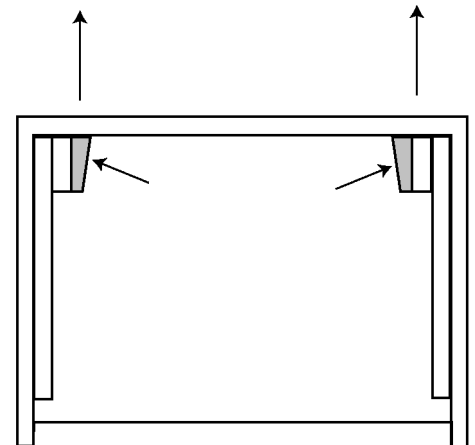

1

DECOTEC fournit des chevilles polyvalentes à plusieurs supports muraux. Toutefois un support de type BA 13 ou brique creuse nécessite un renforcement de la zone de fixation ainsi que l'utilisation de chevilles adaptées.

DECOTEC provides universal wall fixing suitable for use in most solid wall installations. Please note that particular attention will be required to use the correct style of wall fixing where hollow/stud wall partitions are involved.

2

3