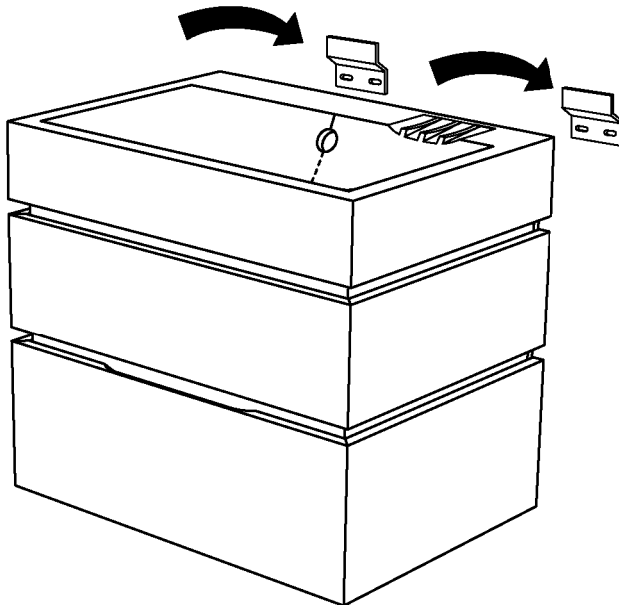

1

DECOTEC fournit des chevilles polyvalentes à plusieurs supports muraux. Toutefois un support de type BA 13 ou brique creuse nécessite un renforcement de la zone de fixation ainsi que l'utilisation de chevilles adaptées.

DECOTEC provides universal wall fixing suitable for use in most solid wall installations. Please note that particular attention will be required to use the correct style of wall fixing where hollow/stud wall partitions are involved.

2

3