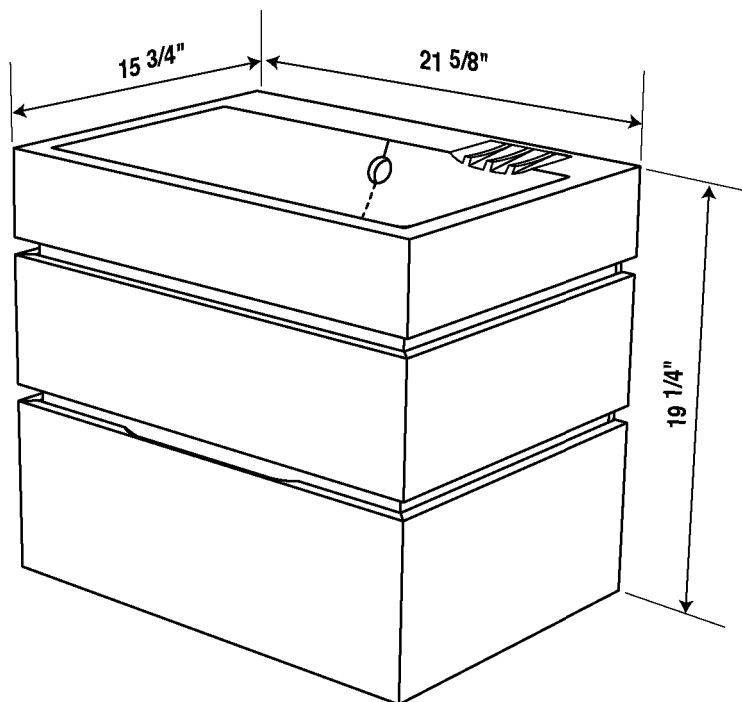

RUBICUBE

Réf. /Item Code 650 USA

| | | | |
|---|---------------------------------------------------------------------------------------|--------------------|-----|
| 1 |  | CHEVILLE ø 5/8" | X 8 |
| 2 |  | VIS 4,5 X 40 TR | X 8 |
| 3 |  | PLAQUE 273 | X 2 |