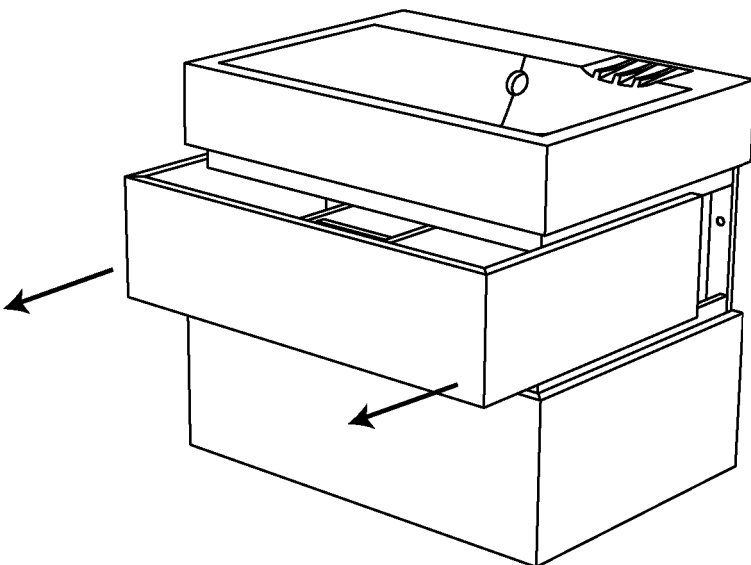

1

DECOTEC fournit des chevilles polyvalentes à plusieurs supports muraux. Toutefois un support de type BA 13 ou brique creuse nécessite un renforcement de la zone de fixation ainsi que l'utilisation de chevilles adaptées.

DECOTEC provides universal wall fixing suitable for use in most solid wall installations. Please note that particular attention will be required to use the correct style of wall fixing where hollow/stud wall partitions are involved.

2

3