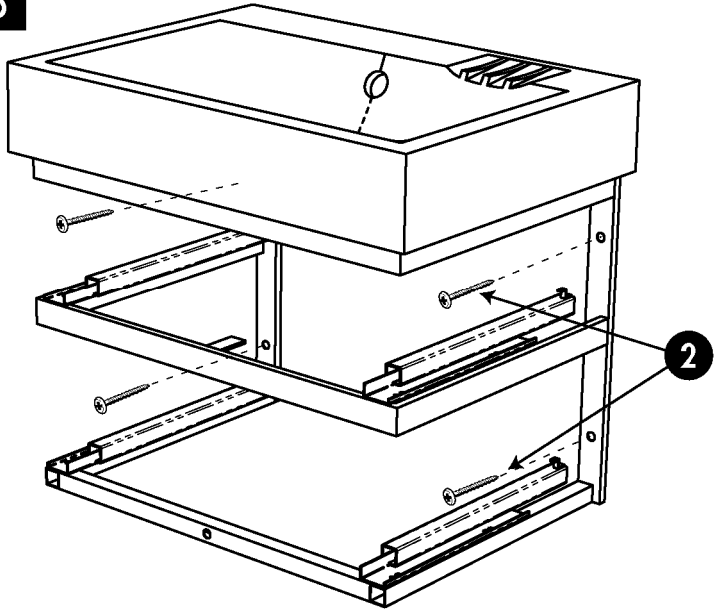

4

5

⚠

L'ensemble des tiroirs a été réglé en usine. Pour retrouver le réglage initial, il est impératif de fixer le cadre à l'aide des 4 vis (Rep. 2).

The whole of the drawers was regulated in factory. To find the initial adjustment, it is imperative to fix the framework using the 4 screws (Item mark 2).

6

Ⓕ Non fourni
Ⓖ Tap not supplied

Ⓕ Robinet non fourni
Ⓖ Tap not supplied