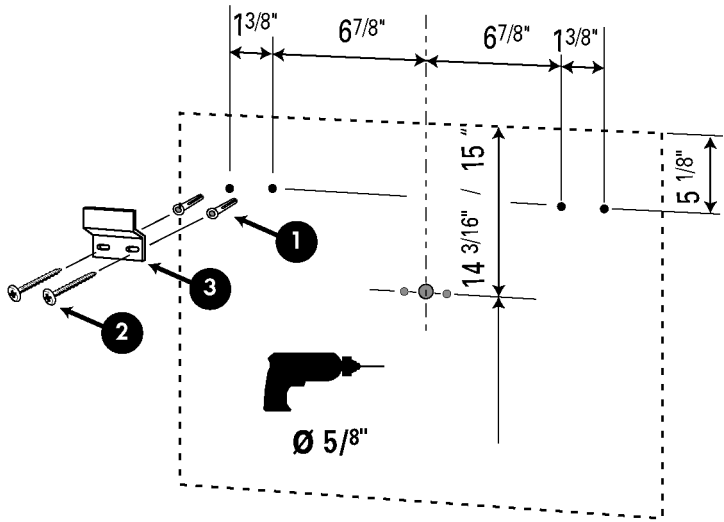

1

DECOTEC fournit des chevilles polyvalentes à plusieurs supports muraux. Toutefois un support de type BA 13 ou brique creuse nécessite un renforcement de la zone de fixation ainsi que l'utilisation de chevilles adaptées.

DECOTEC provides universal wall fixing suitable for use in most solid wall installations. Please note that particular attention will be required to use the correct style of wall fixing where hollow/stud wall partitions are involved.

2