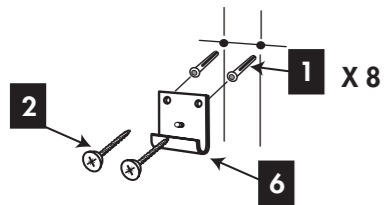

Meuble Vasque intégré RIVA

Réf. 355

	ø 8
	N 13
	5

1	ø 8	X 8
2	ø 5 x 50	X 8
3	ROND 8 L	X 4
4	ROND 8 H EVENT	X 4
5	ECROU 8 H	X 4
6	ATTEVASION MUR	X 4

F	<ul style="list-style-type: none"> • Pour accroître la longévité de vos meubles, nous vous recommandons de chauffer et de ventiler votre salle de bains pour éviter l'accumulation de vapeur et d'essuyer les projections d'eau. • Pour votre complète satisfaction, respecter les consignes d'installation et d'entretien. Leur non respect peut entraîner la perte de la garantie.
GB	<ul style="list-style-type: none"> • To maximise the service life of furniture units we recommend that your bathroom is properly heated and ventilated. This will prevent the build up of excess moisture and steam stagnation. Wipe with water splashes as they occur with clean cloth. • For your complete satisfaction carefully read the installation and maintenance instructions provided and retain for reference. Failure to follow the instructions may invalidate the product warranty.
D	<ul style="list-style-type: none"> • Um eine lange Lebensdauer Ihrer Möbel sicherzustellen, empfehlen wir, das Badezimmer zu heizen und zu lüften, um hohe Luftfeuchtigkeit zu vermeiden. Wasserspritzer sollten trockengewischt werden. • Damit das Möbelstück Sie vollstens zufriedenstellt, beachten Sie bitte die Installations- und Pflegevorschriften. Bei Nichteinhaltung erlischt der Garantie Anspruch.

1 FIXATION MURALE

2 DÉMONTER LES TIROIRS

3 MISE EN PLACE AU MUR

DECOTEC fournit des chevilles polyvalentes à plusieurs supports muraux. Toutefois un support de type BA 13 ou brique creuse nécessite un renforcement de la zone de fixation ainsi que l'utilisation de chevilles adaptées.