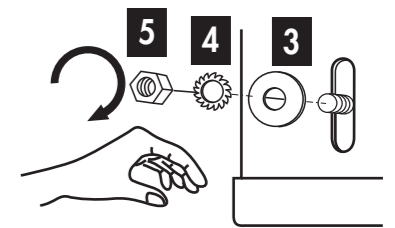

Meuble Vasque intégré RIVA

Réf. 355

	ø 8
	N 13
	5

1	ø 8	X 8
2	ø 5 x 50	X 8
3	ROND 8 L	X 4
4	ROND 8 H EVENT	X 4
5	ECROU 8 H	X 4
6	ATTEVASION MUR	X 4

F	<ul style="list-style-type: none"> • Pour accroître la longévité de vos meubles, nous vous recommandons de chauffer et de ventiler votre salle de bains pour éviter l'accumulation de vapeur et d'essuyer les projections d'eau. • Pour votre complète satisfaction, respecter les consignes d'installation et d'entretien. Leur non respect peut entraîner la perte de la garantie.
GB	<ul style="list-style-type: none"> • To maximise the service life of furniture units we recommend that your bathroom is properly heated and ventilated. This will prevent the build up of excess moisture and steam stagnation. Wipe with water splashes as they occur with clean cloth. • For your complete satisfaction carefully read the installation and maintenance instructions provided and retain for reference. Failure to follow the instructions may invalidate the product warranty.
D	<ul style="list-style-type: none"> • Um eine lange Lebensdauer Ihrer Möbel sicherzustellen, empfehlen wir, das Badezimmer zu heizen und zu lüften, um hohe Luftfeuchtigkeit zu vermeiden. Wasserspritzer sollten trockengewischt werden. • Damit das Möbelstück Sie vollstens zufriedenstellt, beachten Sie bitte die Installations- und Pflegevorschriften. Bei Nichteinhaltung erlischt der Garantie Anspruch.

1 FIXATION MURALE

2 DÉMONTER LES TIROIRS

3 MISE EN PLACE AU MUR

DECOTEC fournit des chevilles polyvalentes à plusieurs supports muraux. Toutefois un support de type BA 13 ou brique creuse nécessite un renforcement de la zone de fixation ainsi que l'utilisation de chevilles adaptées.