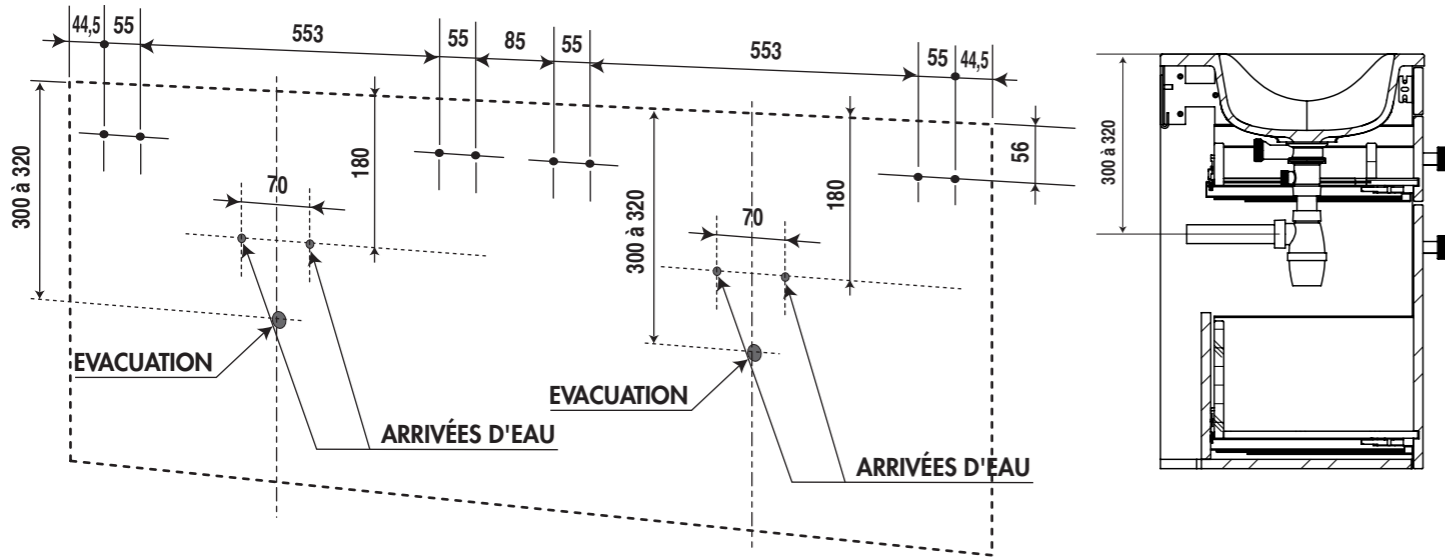

Meuble Vasque intégré RIVA

Réf. 355

	ø 8
	N 13
	5

1	ø 8	X 8
2	ø 5 x 50	X 8
3	ROND 8 L	X 4
4	ROND 8 H EVENT	X 4
5	ECROU 8 H	X 4
6	ATTEVASION MUR	X 4

F	<ul style="list-style-type: none"> • Pour accroître la longévité de vos meubles, nous vous recommandons de chauffer et de ventiler votre salle de bains pour éviter l'accumulation de vapeur et d'essuyer les projections d'eau. • Pour votre complète satisfaction, respecter les consignes d'installation et d'entretien. Leur non respect peut entraîner la perte de la garantie.
GB	<ul style="list-style-type: none"> • To maximise the service life of furniture units we recommend that your bathroom is properly heated and ventilated. This will prevent the build up of excess moisture and steam stagnation. Wipe with water splashes as they occur with clean cloth. • For your complete satisfaction carefully read the installation and maintenance instructions provided and retain for reference. Failure to follow the instructions may invalidate the product warranty.
D	<ul style="list-style-type: none"> • Um eine lange Lebensdauer Ihrer Möbel sicherzustellen, empfehlen wir, das Badezimmer zu heizen und zu lüften, um hohe Luftfeuchtigkeit zu vermeiden. Wasserspritzer sollten trockengewischt werden. • Damit das Möbelstück Sie vollstens zufriedenstellt, beachten Sie bitte die Installations- und Pflegevorschriften. Bei Nichteinhaltung erlischt der Garantie Anspruch.

1 FIXATION MURALE

2 DÉMONTER LES TIROIRS

3 MISE EN PLACE AU MUR

DECOTEC fournit des chevilles polyvalentes à plusieurs supports muraux. Toutefois un support de type BA 13 ou brique creuse nécessite un renforcement de la zone de fixation ainsi que l'utilisation de chevilles adaptées.