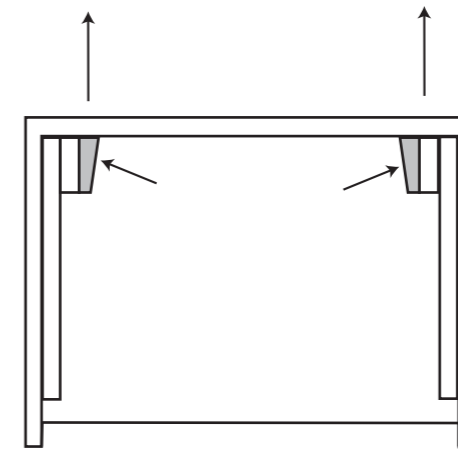

Meuble Vasque intégré RIVA

Réf. 355

	ø 8
	N 13
	5

1	ø 8	X 8
2	ø 5 x 50	X 8
3	ROND 8 L	X 4
4	ROND 8 H EVENT	X 4
5	ECROU 8 H	X 4
6	ATTEVASION MUR	X 4

F	<ul style="list-style-type: none"> • Pour accroître la longévité de vos meubles, nous vous recommandons de chauffer et de ventiler votre salle de bains pour éviter l'accumulation de vapeur et d'essuyer les projections d'eau. • Pour votre complète satisfaction, respecter les consignes d'installation et d'entretien. Leur non respect peut entraîner la perte de la garantie.
GB	<ul style="list-style-type: none"> • To maximise the service life of furniture units we recommend that your bathroom is properly heated and ventilated. This will prevent the build up of excess moisture and steam stagnation. Wipe with water splashes as they occur with clean cloth. • For your complete satisfaction carefully read the installation and maintenance instructions provided and retain for reference. Failure to follow the instructions may invalidate the product warranty.
D	<ul style="list-style-type: none"> • Um eine lange Lebensdauer Ihrer Möbel sicherzustellen, empfehlen wir, das Badezimmer zu heizen und zu lüften, um hohe Luftfeuchtigkeit zu vermeiden. Wasserspritzer sollten trockengewischt werden. • Damit das Möbelstück Sie vollstens zufriedenstellt, beachten Sie bitte die Installations- und Pflegevorschriften. Bei Nichteinhaltung erlischt der Garantie Anspruch.

1 FIXATION MURALE

2 DÉMONTER LES TIROIRS

3 MISE EN PLACE AU MUR

DECOTEC fournit des chevilles polyvalentes à plusieurs supports muraux. Toutefois un support de type BA 13 ou brique creuse nécessite un renforcement de la zone de fixation ainsi que l'utilisation de chevilles adaptées.