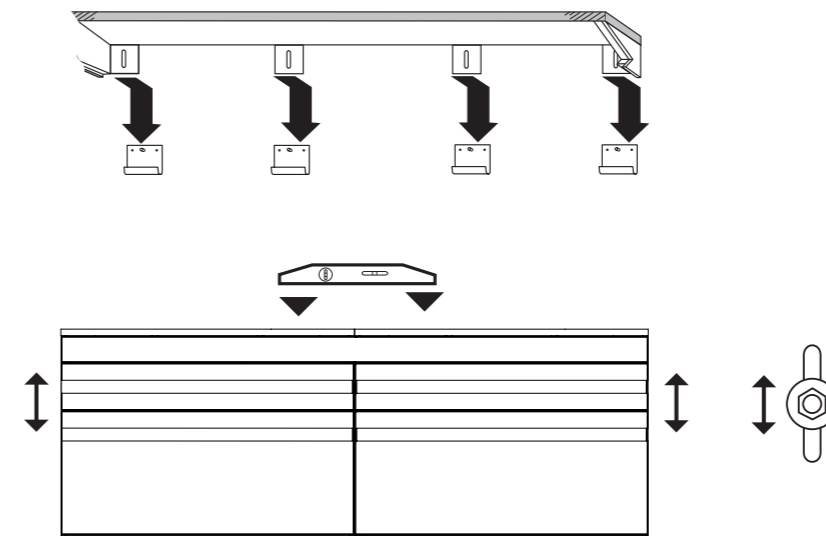

Meuble Vasque intégré RIVA

Réf. 355

	ø 8
	N 13
	5

1	ø 8	X 8
2	ø 5 x 50	X 8
3	ROND 8 L	X 4
4	ROND 8 H EVENT	X 4
5	ECROU 8 H	X 4
6	ATTEVASION MUR	X 4

F	<ul style="list-style-type: none"> • Pour accroître la longévité de vos meubles, nous vous recommandons de chauffer et de ventiler votre salle de bains pour éviter l'accumulation de vapeur et d'essuyer les projections d'eau. • Pour votre complète satisfaction, respecter les consignes d'installation et d'entretien. Leur non respect peut entraîner la perte de la garantie.
GB	<ul style="list-style-type: none"> • To maximise the service life of furniture units we recommend that your bathroom is properly heated and ventilated. This will prevent the build up of excess moisture and steam stagnation. Wipe with water splashes as they occur with clean cloth. • For your complete satisfaction carefully read the installation and maintenance instructions provided and retain for reference. Failure to follow the instructions may invalidate the product warranty.
D	<ul style="list-style-type: none"> • Um eine lange Lebensdauer Ihrer Möbel sicherzustellen, empfehlen wir, das Badezimmer zu heizen und zu lüften, um hohe Luftfeuchtigkeit zu vermeiden. Wasserspritzer sollten trockengewischt werden. • Damit das Möbelstück Sie vollstens zufriedenstellt, beachten Sie bitte die Installations- und Pflegevorschriften. Bei Nichteinhaltung erlischt der Garantie Anspruch.

1 FIXATION MURALE

2 DÉMONTER LES TIROIRS

3 MISE EN PLACE AU MUR

DECOTEC fournit des chevilles polyvalentes à plusieurs supports muraux. Toutefois un support de type BA 13 ou brique creuse nécessite un renforcement de la zone de fixation ainsi que l'utilisation de chevilles adaptées.