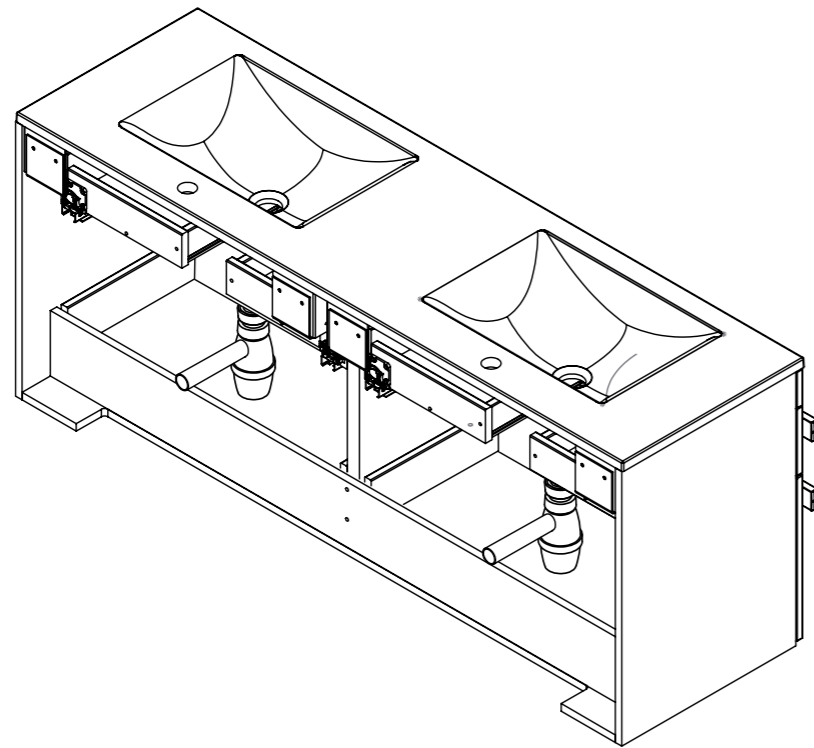

Meuble Vasque intégré RIVA

Réf. 355

	ø 8
	N 13
	5

1	ø 8	X 8
2	ø 5 x 50	X 8
3	ROND 8 L	X 4
4	ROND 8 H EVENT	X 4
5	ECROU 8 H	X 4
6	ATTEVASION MUR	X 4

F	<ul style="list-style-type: none"> • Pour accroître la longévité de vos meubles, nous vous recommandons de chauffer et de ventiler votre salle de bains pour éviter l'accumulation de vapeur et d'essuyer les projections d'eau. • Pour votre complète satisfaction, respecter les consignes d'installation et d'entretien. Leur non respect peut entraîner la perte de la garantie.
GB	<ul style="list-style-type: none"> • To maximise the service life of furniture units we recommend that your bathroom is properly heated and ventilated. This will prevent the build up of excess moisture and steam stagnation. Wipe with water splashes as they occur with clean cloth. • For your complete satisfaction carefully read the installation and maintenance instructions provided and retain for reference. Failure to follow the instructions may invalidate the product warranty.
D	<ul style="list-style-type: none"> • Um eine lange Lebensdauer Ihrer Möbel sicherzustellen, empfehlen wir, das Badezimmer zu heizen und zu lüften, um hohe Luftfeuchtigkeit zu vermeiden. Wasserspritzer sollten trockengewischt werden. • Damit das Möbelstück Sie vollstens zufriedenstellt, beachten Sie bitte die Installations- und Pflegevorschriften. Bei Nichteinhaltung erlischt der Garantie Anspruch.

1 FIXATION MURALE

2 DÉMONTER LES TIROIRS

3 MISE EN PLACE AU MUR

DECOTEC fournit des chevilles polyvalentes à plusieurs supports muraux. Toutefois un support de type BA 13 ou brique creuse nécessite un renforcement de la zone de fixation ainsi que l'utilisation de chevilles adaptées.