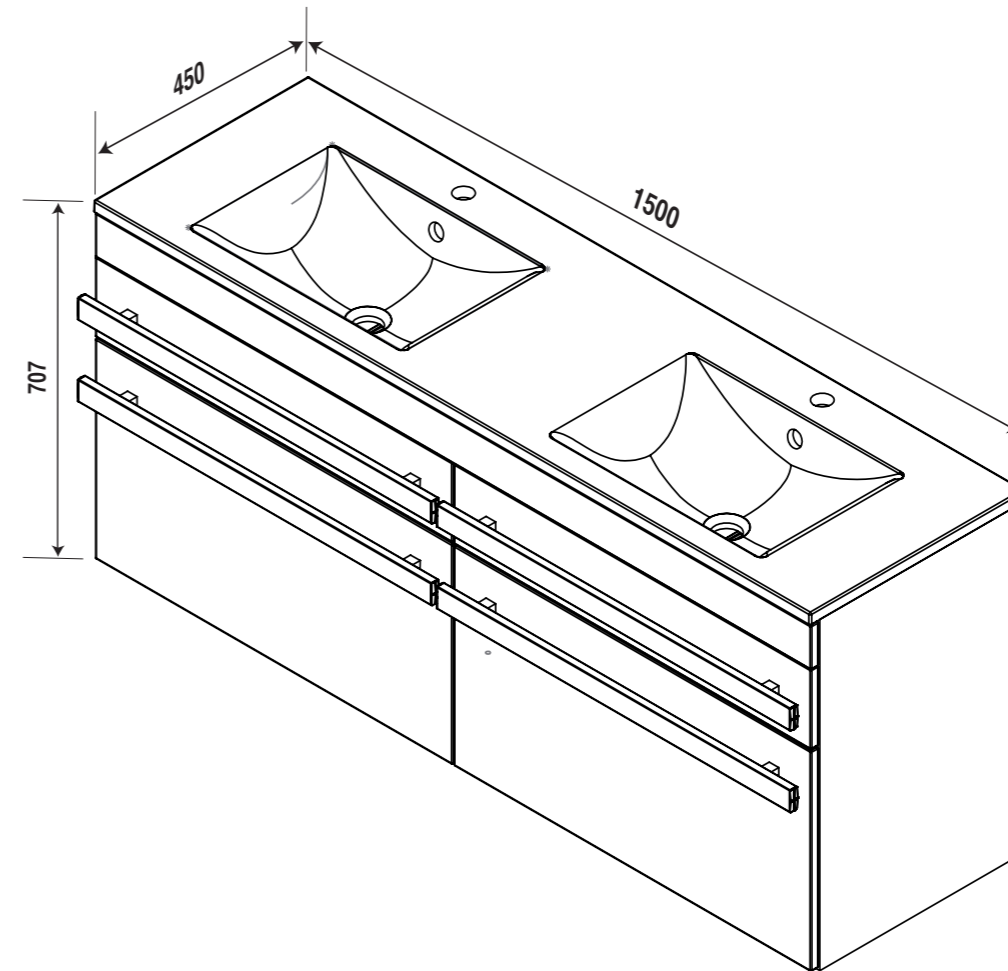

Meuble Vasque intégré RIVA

Réf. 355

	ø 8
	N 13
	5

1	ø 8	X 8
2	ø 5 x 50	X 8
3	ROND 8 L	X 4
4	ROND 8 H EVENT	X 4
5	ECROU 8 H	X 4
6	ATTEVASION MUR	X 4

F	<ul style="list-style-type: none"> • Pour accroître la longévité de vos meubles, nous vous recommandons de chauffer et de ventiler votre salle de bains pour éviter l'accumulation de vapeur et d'essuyer les projections d'eau. • Pour votre complète satisfaction, respecter les consignes d'installation et d'entretien. Leur non respect peut entraîner la perte de la garantie.
GB	<ul style="list-style-type: none"> • To maximise the service life of furniture units we recommend that your bathroom is properly heated and ventilated. This will prevent the build up of excess moisture and steam stagnation. Wipe with water splashes as they occur with clean cloth. • For your complete satisfaction carefully read the installation and maintenance instructions provided and retain for reference. Failure to follow the instructions may invalidate the product warranty.
D	<ul style="list-style-type: none"> • Um eine lange Lebensdauer Ihrer Möbel sicherzustellen, empfehlen wir, das Badezimmer zu heizen und zu lüften, um hohe Luftfeuchtigkeit zu vermeiden. Wasserspritzer sollten trockengewischt werden. • Damit das Möbelstück Sie vollstens zufriedenstellt, beachten Sie bitte die Installations- und Pflegevorschriften. Bei Nichteinhaltung erlischt der Garantie Anspruch.

1 FIXATION MURALE

2 DÉMONTER LES TIROIRS

3 MISE EN PLACE AU MUR

DECOTEC fournit des chevilles polyvalentes à plusieurs supports muraux. Toutefois un support de type BA 13 ou brique creuse nécessite un renforcement de la zone de fixation ainsi que l'utilisation de chevilles adaptées.