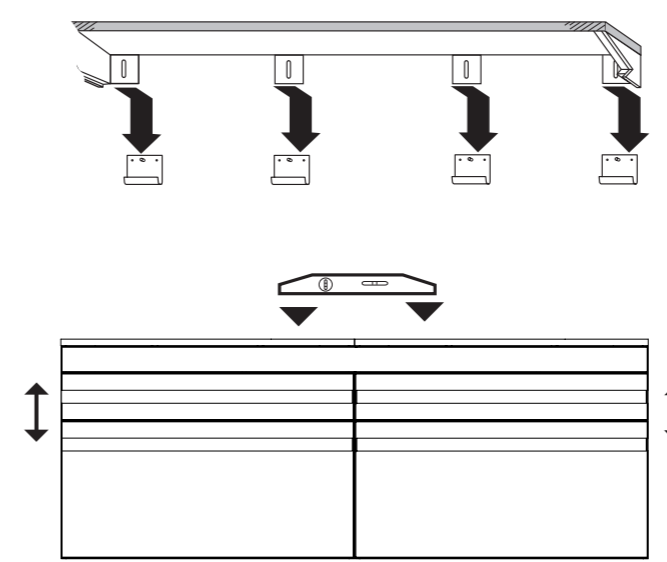

3 MISE EN PLACE AU MUR

⚠

DECOTEC fourni des chevilles polyvalentes à plusieurs supports muraux. Toutefois un support de type BA 13 ou brique creuse nécessite un renforcement de la zone de fixation ainsi que l'utilisation de chevilles adaptées.

DECOTEC liefert Universaldübel für verschiedene Träger. Wir weisen daraufhin, dass ein nicht massiver Träger verstärkt werden muss und trägerspezifische Dübel verwendet werden müssen.

DECOTEC provides universal wall fixing suitable for use in most solid wall installations. Please note that particular attention will be required to use the correct style of wall fixing where hollow/stud wall partitions are involved.