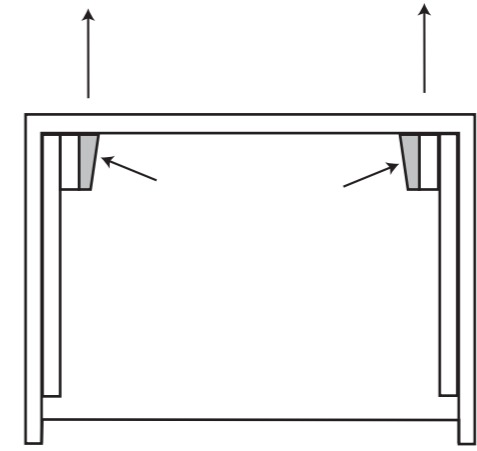

2 DÉMONTER LES TIROIRS