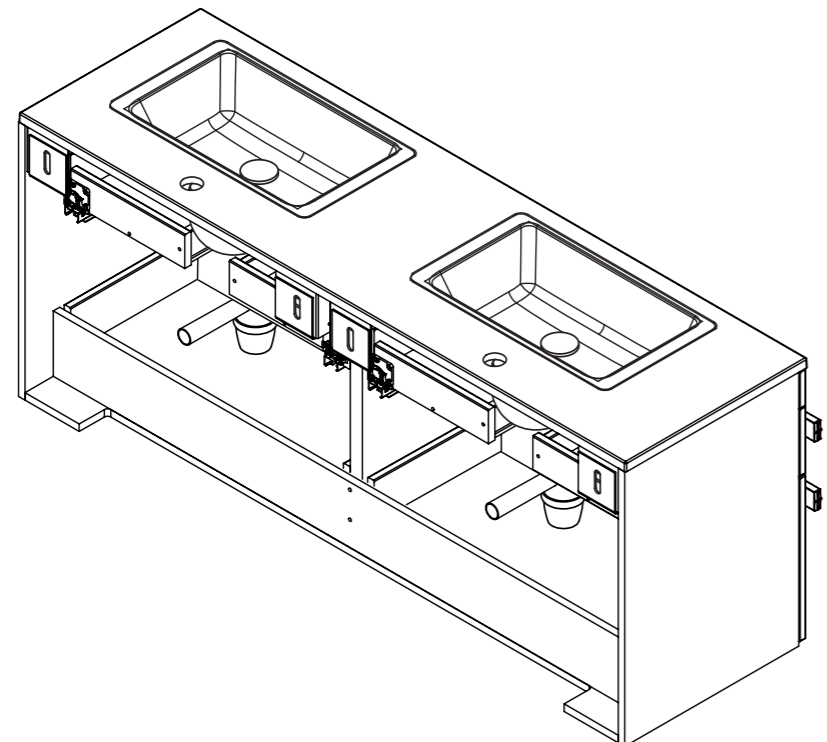

# Meuble Vasque plan verre RIVA

Réf. 355

A. Le 13/07/2010

	ø 8
	N 13
	5

1	ø 8	X 8
2	ø 5 x 50	X 8
3	ROND 8 L	X 4
4	ROND 8 H EVENT	X 4
5	ECROU 8 H	X 4
6	ATTEVASION MUR	X 4

<b>F</b>	<ul style="list-style-type: none"> <li>• Pour accroître la longévité de vos meubles, nous vous recommandons de chauffer et de ventiler votre salle de bains pour éviter l'accumulation de vapeur et d'essuyer les projections d'eau.</li> <li>• Pour votre complète satisfaction, respecter les consignes d'installation et d'entretien. Leur non respect peut entraîner la perte de la garantie.</li> </ul>
<b>GB</b>	<ul style="list-style-type: none"> <li>• To maximise the service life of furniture units we recommend that your bathroom is properly heated and ventilated. This will prevent the build up of excess moisture and steam stagnation. Wipe with water splashes as they occur with clean cloth.</li> <li>• For your complete satisfaction carefully read the installation and maintenance instructions provided and retain for reference. Failure to follow the instructions may invalidate the product warranty.</li> </ul>
<b>D</b>	<ul style="list-style-type: none"> <li>• Um eine lange Lebensdauer Ihrer Möbel sicherzustellen, empfehlen wir, das Badezimmer zu heizen und zu lüften, um hohe Luftfeuchtigkeit zu vermeiden. Wasserspritzer sollten trockengewischt werden.</li> <li>• Damit das Möbelstück Sie vollstens zufriedenstellt, beachten Sie bitte die Installations- und Pflegevorschriften. Bei Nichteinhaltung erlischt der Garantie Anspruch.</li> </ul>

# 1 FIXATION MURALE