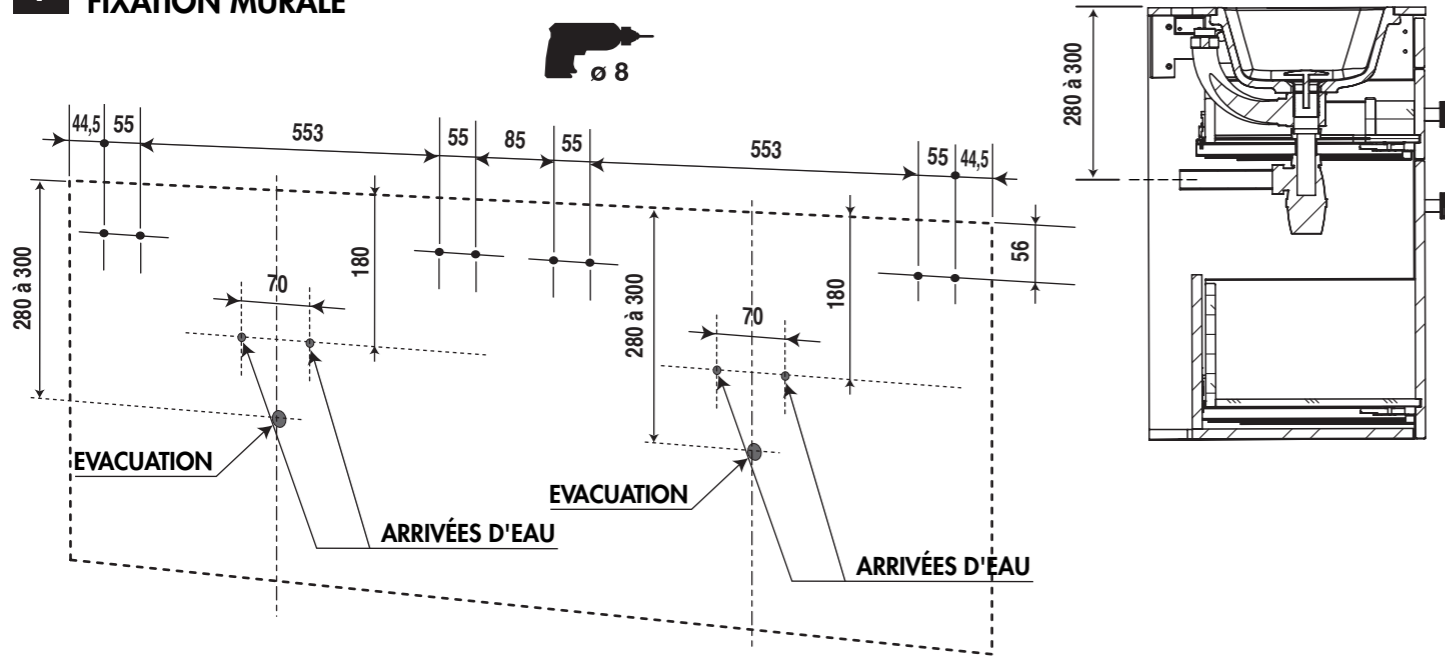

# Meuble Vasque plan verre RIVA

Réf. 355

A. Le 13/07/2010

	ø 8
	N 13
	5

1	ø 8	X 8
2	ø 5 x 50	X 8
3	ROND 8 L	X 4
4	ROND 8 H EVENT	X 4
5	ECROU 8 H	X 4
6	ATTEVASION MUR	X 4

<b>F</b>	<ul style="list-style-type: none"> <li>• Pour accroître la longévité de vos meubles, nous vous recommandons de chauffer et de ventiler votre salle de bains pour éviter l'accumulation de vapeur et d'essuyer les projections d'eau.</li> <li>• Pour votre complète satisfaction, respecter les consignes d'installation et d'entretien. Leur non respect peut entraîner la perte de la garantie.</li> </ul>
<b>GB</b>	<ul style="list-style-type: none"> <li>• To maximise the service life of furniture units we recommend that your bathroom is properly heated and ventilated. This will prevent the build up of excess moisture and steam stagnation. Wipe with water splashes as they occur with clean cloth.</li> <li>• For your complete satisfaction carefully read the installation and maintenance instructions provided and retain for reference. Failure to follow the instructions may invalidate the product warranty.</li> </ul>
<b>D</b>	<ul style="list-style-type: none"> <li>• Um eine lange Lebensdauer Ihrer Möbel sicherzustellen, empfehlen wir, das Badezimmer zu heizen und zu lüften, um hohe Luftfeuchtigkeit zu vermeiden. Wasserspritzer sollten trockengewischt werden.</li> <li>• Damit das Möbelstück Sie vollstens zufriedenstellt, beachten Sie bitte die Installations- und Pflegevorschriften. Bei Nichteinhaltung erlischt der Garantie Anspruch.</li> </ul>

# 1 FIXATION MURALE