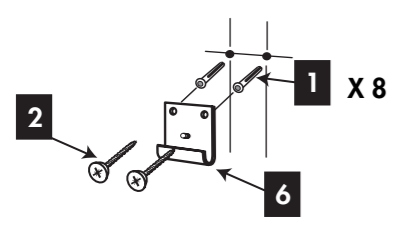

3 MISE EN PLACE AU MUR

⚠

DECOTEC fourni des chevilles polyvalentes à plusieurs supports muraux. Toutefois un support de type BA 13 ou brique creuse nécessite un renforcement de la zone de fixation ainsi que l'utilisation de chevilles adaptées.

DECOTEC liefert Universaldübel für verschiedene Träger. Wir weisen daraufhin, dass ein nicht massiver Träger verstärkt werden muss und trägerspezifische Dübel verwendet werden müssen.

DECOTEC provides universal wall fixing suitable for use in most solid wall installations. Please note that particular attention will be required to use the correct style of wall fixing where hollow/stud wall partitions are involved.