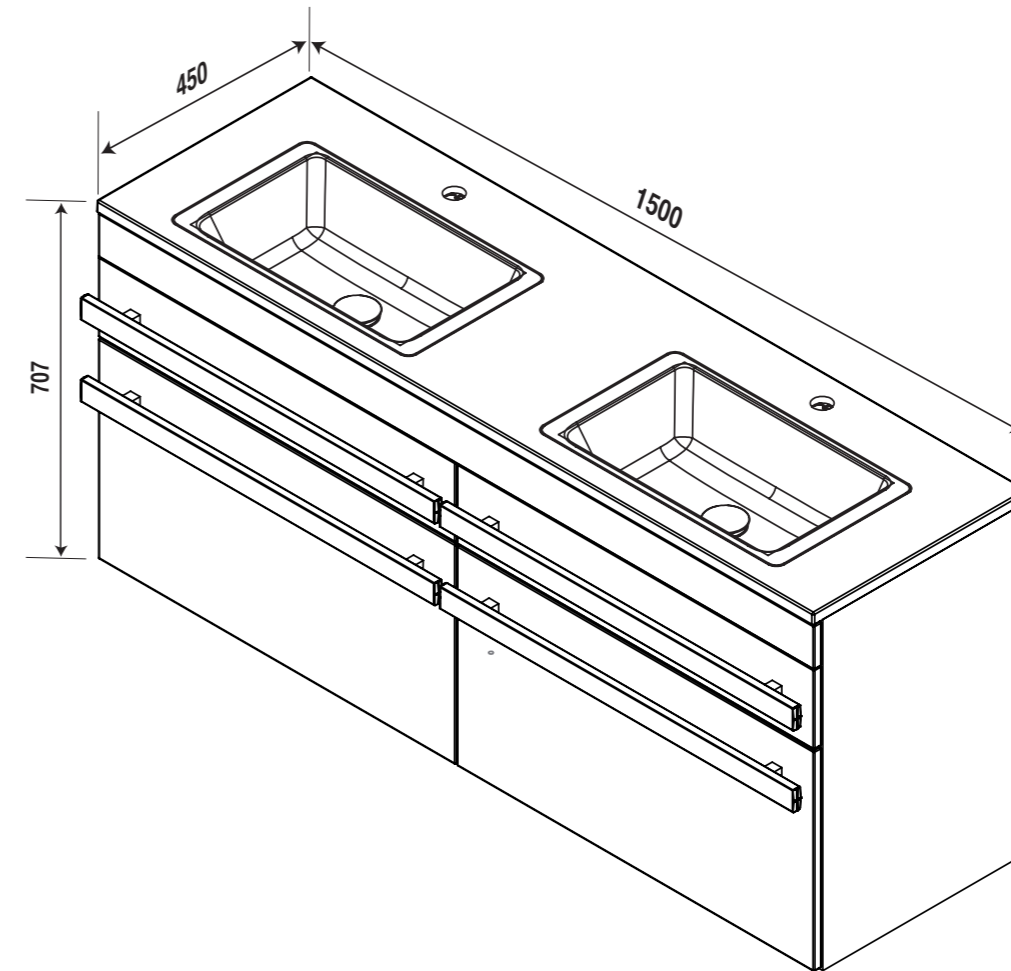

# Meuble Vasque plan verre RIVA

Réf. 355

A. Le 13/07/2010

	ø 8
	N 13
	5

1	ø 8	X 8
2	ø 5 x 50	X 8
3	ROND 8 L	X 4
4	ROND 8 H EVENT	X 4
5	ECROU 8 H	X 4
6	ATTEVASION MUR	X 4

<b>F</b>	<ul style="list-style-type: none"> <li>• Pour accroître la longévité de vos meubles, nous vous recommandons de chauffer et de ventiler votre salle de bains pour éviter l'accumulation de vapeur et d'essuyer les projections d'eau.</li> <li>• Pour votre complète satisfaction, respecter les consignes d'installation et d'entretien. Leur non respect peut entraîner la perte de la garantie.</li> </ul>
<b>GB</b>	<ul style="list-style-type: none"> <li>• To maximise the service life of furniture units we recommend that your bathroom is properly heated and ventilated. This will prevent the build up of excess moisture and steam stagnation. Wipe with water splashes as they occur with clean cloth.</li> <li>• For your complete satisfaction carefully read the installation and maintenance instructions provided and retain for reference. Failure to follow the instructions may invalidate the product warranty.</li> </ul>
<b>D</b>	<ul style="list-style-type: none"> <li>• Um eine lange Lebensdauer Ihrer Möbel sicherzustellen, empfehlen wir, das Badezimmer zu heizen und zu lüften, um hohe Luftfeuchtigkeit zu vermeiden. Wasserspritzer sollten trockengewischt werden.</li> <li>• Damit das Möbelstück Sie vollstens zufriedenstellt, beachten Sie bitte die Installations- und Pflegevorschriften. Bei Nichteinhaltung erlischt der Garantie Anspruch.</li> </ul>