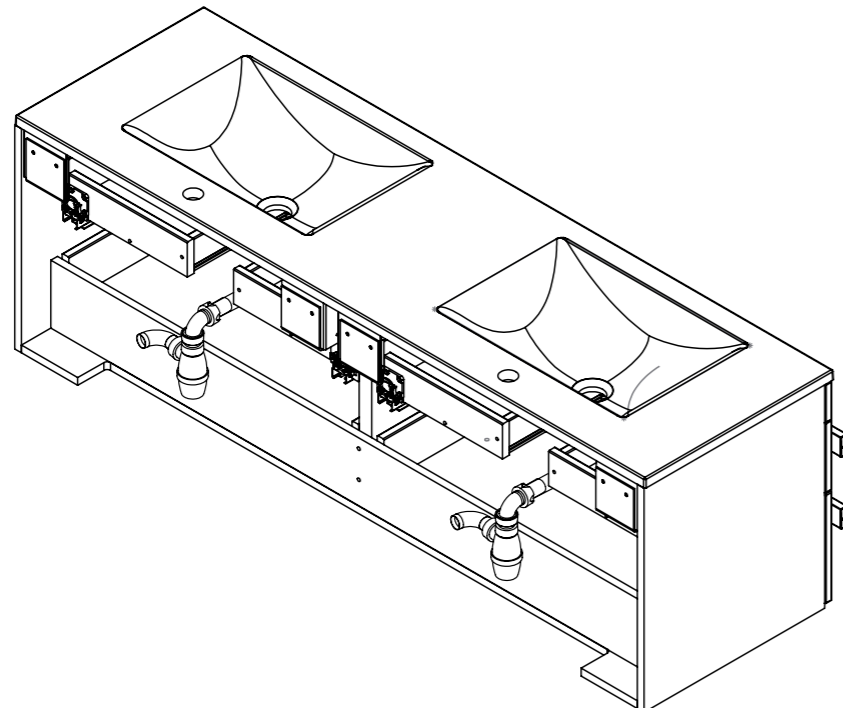

Meuble Vasque intégré RIVA

Réf. 354

	ø 8
	N13
	5

1	ø 8	X 8
2	ø 5 x 50	X 8
3	ROND 8 L	X 4
4	ROND 8 H EVENT	X 4
5	ECROU 8 H	X 4
6	ATTEVASION MUR	X 4

F	<ul style="list-style-type: none"> • Pour accroître la longévité de vos meubles, nous vous recommandons de chauffer et de ventiler votre salle de bains pour éviter l'accumulation de vapeur et d'essuyer les projections d'eau. • Pour votre complète satisfaction, respecter les consignes d'installation et d'entretien. Leur non respect peut entraîner la perte de la garantie.
GB	<ul style="list-style-type: none"> • To maximise the service life of furniture units we recommend that your bathroom is properly heated and ventilated. This will prevent the build up of excess moisture and steam stagnation. Wipe with water splashes as they occur with clean cloth. • For your complete satisfaction carefully read the installation and maintenance instructions provided and retain for reference. Failure to follow the instructions may invalidate the product warranty.
D	<ul style="list-style-type: none"> • Um eine lange Lebensdauer Ihrer Möbel sicherzustellen, empfehlen wir, das Badezimmer zu heizen und zu lüften, um hohe Luftfeuchtigkeit zu vermeiden. Wasserspritzer sollten trockengewischt werden. • Damit das Möbelstück Sie vollstens zufriedenstellt, beachten Sie bitte die Installations- und Pflegevorschriften. Bei Nichteinhaltung erlischt der Garantie Anspruch.

1 FIXATION MURALE

2 DÉMONTER LES TIROIRS

3 MISE EN PLACE AU MUR

!

DECOTEC fourni des chevilles polyvalentes à plusieurs supports muraux. Toutefois un support de type BA 13 ou brique creuse nécessite un renforcement de la zone de fixation ainsi que l'utilisation de chevilles adaptées.