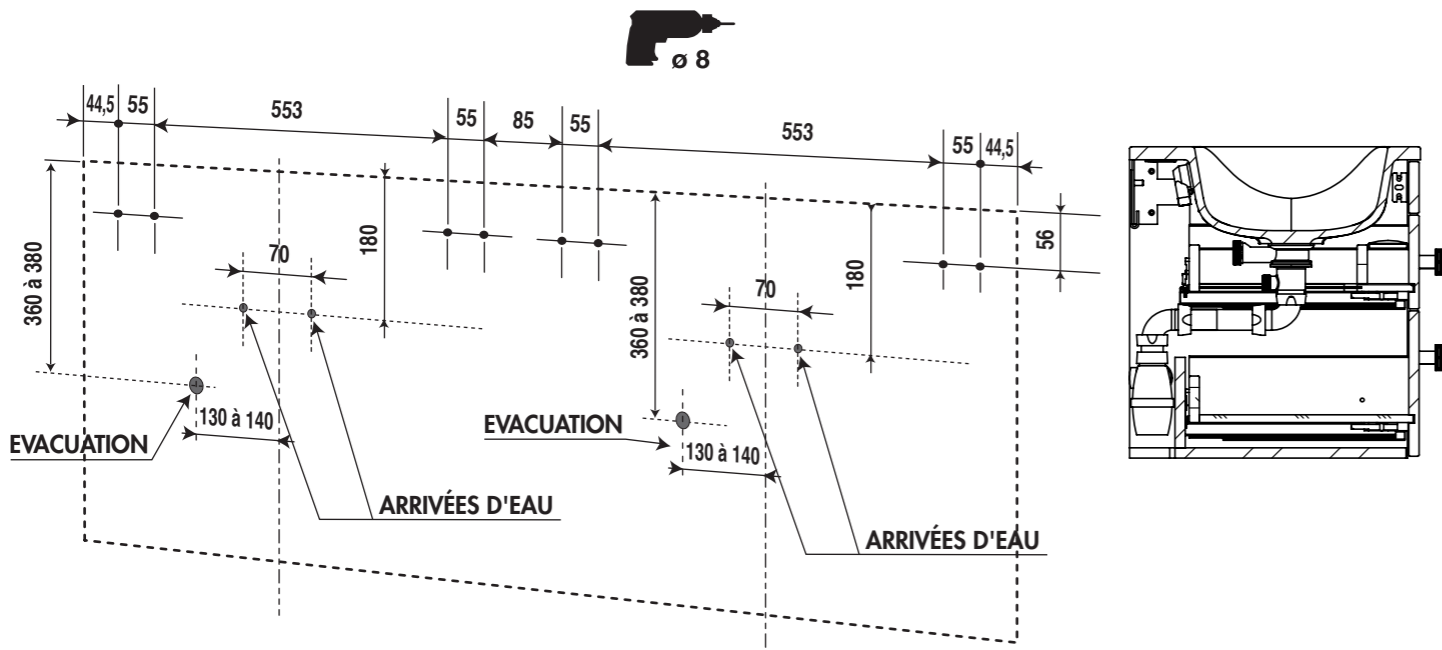

Meuble Vasque intégré RIVA

Réf. 354

	ø 8
	N13
	5

1	ø 8	X 8
2	ø 5 x 50	X 8
3	ROND 8 L	X 4
4	ROND 8 H EVENT	X 4
5	ECROU 8 H	X 4
6	ATTEVASION MUR	X 4

F	<ul style="list-style-type: none"> • Pour accroître la longévité de vos meubles, nous vous recommandons de chauffer et de ventiler votre salle de bains pour éviter l'accumulation de vapeur et d'essuyer les projections d'eau. • Pour votre complète satisfaction, respecter les consignes d'installation et d'entretien. Leur non respect peut entraîner la perte de la garantie.
GB	<ul style="list-style-type: none"> • To maximise the service life of furniture units we recommend that your bathroom is properly heated and ventilated. This will prevent the build up of excess moisture and steam stagnation. Wipe with water splashes as they occur with clean cloth. • For your complete satisfaction carefully read the installation and maintenance instructions provided and retain for reference. Failure to follow the instructions may invalidate the product warranty.
D	<ul style="list-style-type: none"> • Um eine lange Lebensdauer Ihrer Möbel sicherzustellen, empfehlen wir, das Badezimmer zu heizen und zu lüften, um hohe Luftfeuchtigkeit zu vermeiden. Wasserspritzer sollten trockengewischt werden. • Damit das Möbelstück Sie vollstens zufriedenstellt, beachten Sie bitte die Installations- und Pflegevorschriften. Bei Nichteinhaltung erlischt der Garantie Anspruch.

1 FIXATION MURALE

2 DÉMONTER LES TIROIRS

3 MISE EN PLACE AU MUR

!

DECOTEC fourni des chevilles polyvalentes à plusieurs supports muraux. Toutefois un support de type BA 13 ou brique creuse nécessite un renforcement de la zone de fixation ainsi que l'utilisation de chevilles adaptées.