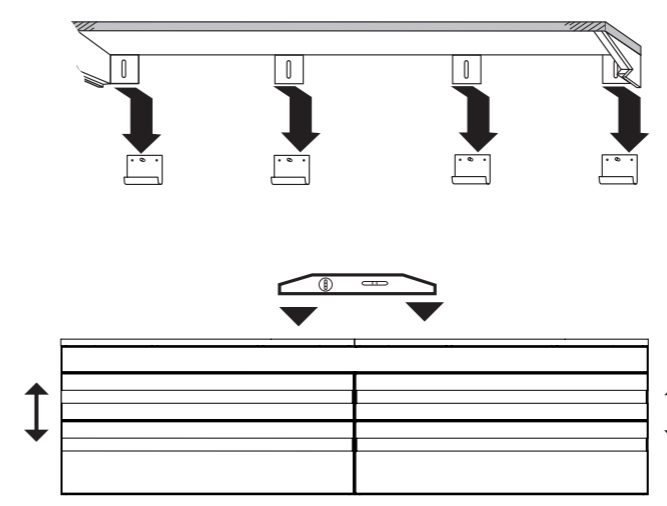

Meuble Vasque intégré RIVA

Réf. 354

	ø 8
	N13
	5

1	ø 8	X 8
2	ø 5 x 50	X 8
3	ROND 8 L	X 4
4	ROND 8 H EVENT	X 4
5	ECROU 8 H	X 4
6	ATTEVASION MUR	X 4

F	<ul style="list-style-type: none"> • Pour accroître la longévité de vos meubles, nous vous recommandons de chauffer et de ventiler votre salle de bains pour éviter l'accumulation de vapeur et d'essuyer les projections d'eau. • Pour votre complète satisfaction, respecter les consignes d'installation et d'entretien. Leur non respect peut entraîner la perte de la garantie.
GB	<ul style="list-style-type: none"> • To maximise the service life of furniture units we recommend that your bathroom is properly heated and ventilated. This will prevent the build up of excess moisture and steam stagnation. Wipe with water splashes as they occur with clean cloth. • For your complete satisfaction carefully read the installation and maintenance instructions provided and retain for reference. Failure to follow the instructions may invalidate the product warranty.
D	<ul style="list-style-type: none"> • Um eine lange Lebensdauer Ihrer Möbel sicherzustellen, empfehlen wir, das Badezimmer zu heizen und zu lüften, um hohe Luftfeuchtigkeit zu vermeiden. Wasserspritzer sollten trockengewischt werden. • Damit das Möbelstück Sie vollstens zufriedenstellt, beachten Sie bitte die Installations- und Pflegevorschriften. Bei Nichteinhaltung erlischt der Garantie Anspruch.

1 FIXATION MURALE

2 DÉMONTER LES TIROIRS

3 MISE EN PLACE AU MUR

!

DECOTEC fourni des chevilles polyvalentes à plusieurs supports muraux. Toutefois un support de type BA 13 ou brique creuse nécessite un renforcement de la zone de fixation ainsi que l'utilisation de chevilles adaptées.