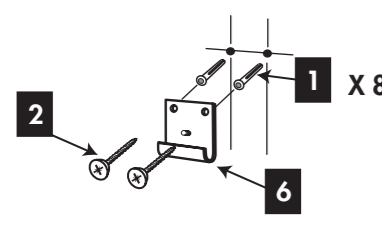

Meuble Vasque intégré RIVA

Réf. 354

	ø 8
	N13
	5

1	ø 8	X 8
2	ø 5 x 50	X 8
3	ROND 8 L	X 4
4	ROND 8 H EVENT	X 4
5	ECROU 8 H	X 4
6	ATTEVASION MUR	X 4

F	<ul style="list-style-type: none"> • Pour accroître la longévité de vos meubles, nous vous recommandons de chauffer et de ventiler votre salle de bains pour éviter l'accumulation de vapeur et d'essuyer les projections d'eau. • Pour votre complète satisfaction, respecter les consignes d'installation et d'entretien. Leur non respect peut entraîner la perte de la garantie.
GB	<ul style="list-style-type: none"> • To maximise the service life of furniture units we recommend that your bathroom is properly heated and ventilated. This will prevent the build up of excess moisture and steam stagnation. Wipe with water splashes as they occur with clean cloth. • For your complete satisfaction carefully read the installation and maintenance instructions provided and retain for reference. Failure to follow the instructions may invalidate the product warranty.
D	<ul style="list-style-type: none"> • Um eine lange Lebensdauer Ihrer Möbel sicherzustellen, empfehlen wir, das Badezimmer zu heizen und zu lüften, um hohe Luftfeuchtigkeit zu vermeiden. Wasserspritzer sollten trockengewischt werden. • Damit das Möbelstück Sie vollstens zufriedenstellt, beachten Sie bitte die Installations- und Pflegevorschriften. Bei Nichteinhaltung erlischt der Garantie Anspruch.

1 FIXATION MURALE

2 DÉMONTER LES TIROIRS

3 MISE EN PLACE AU MUR

!

DECOTEC fourni des chevilles polyvalentes à plusieurs supports muraux. Toutefois un support de type BA 13 ou brique creuse nécessite un renforcement de la zone de fixation ainsi que l'utilisation de chevilles adaptées.