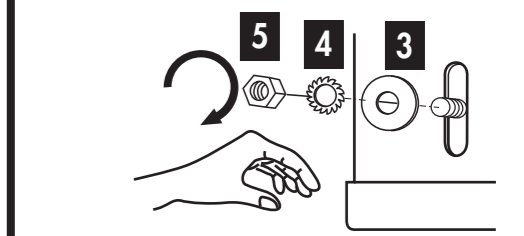

Meuble Vasque intégré RIVA

Réf. 354

	ø 8
	N13
	5

1	ø 8	X 8
2	ø 5 x 50	X 8
3	ROND 8 L	X 4
4	ROND 8 H EVENT	X 4
5	ECROU 8 H	X 4
6	ATTEVASION MUR	X 4

F	<ul style="list-style-type: none"> • Pour accroître la longévité de vos meubles, nous vous recommandons de chauffer et de ventiler votre salle de bains pour éviter l'accumulation de vapeur et d'essuyer les projections d'eau. • Pour votre complète satisfaction, respecter les consignes d'installation et d'entretien. Leur non respect peut entraîner la perte de la garantie.
GB	<ul style="list-style-type: none"> • To maximise the service life of furniture units we recommend that your bathroom is properly heated and ventilated. This will prevent the build up of excess moisture and steam stagnation. Wipe with water splashes as they occur with clean cloth. • For your complete satisfaction carefully read the installation and maintenance instructions provided and retain for reference. Failure to follow the instructions may invalidate the product warranty.
D	<ul style="list-style-type: none"> • Um eine lange Lebensdauer Ihrer Möbel sicherzustellen, empfehlen wir, das Badezimmer zu heizen und zu lüften, um hohe Luftfeuchtigkeit zu vermeiden. Wasserspritzer sollten trockengewischt werden. • Damit das Möbelstück Sie vollstens zufriedenstellt, beachten Sie bitte die Installations- und Pflegevorschriften. Bei Nichteinhaltung erlischt der Garantie Anspruch.

1 FIXATION MURALE

2 DÉMONTER LES TIROIRS

3 MISE EN PLACE AU MUR

!

DECOTEC fourni des chevilles polyvalentes à plusieurs supports muraux. Toutefois un support de type BA 13 ou brique creuse nécessite un renforcement de la zone de fixation ainsi que l'utilisation de chevilles adaptées.