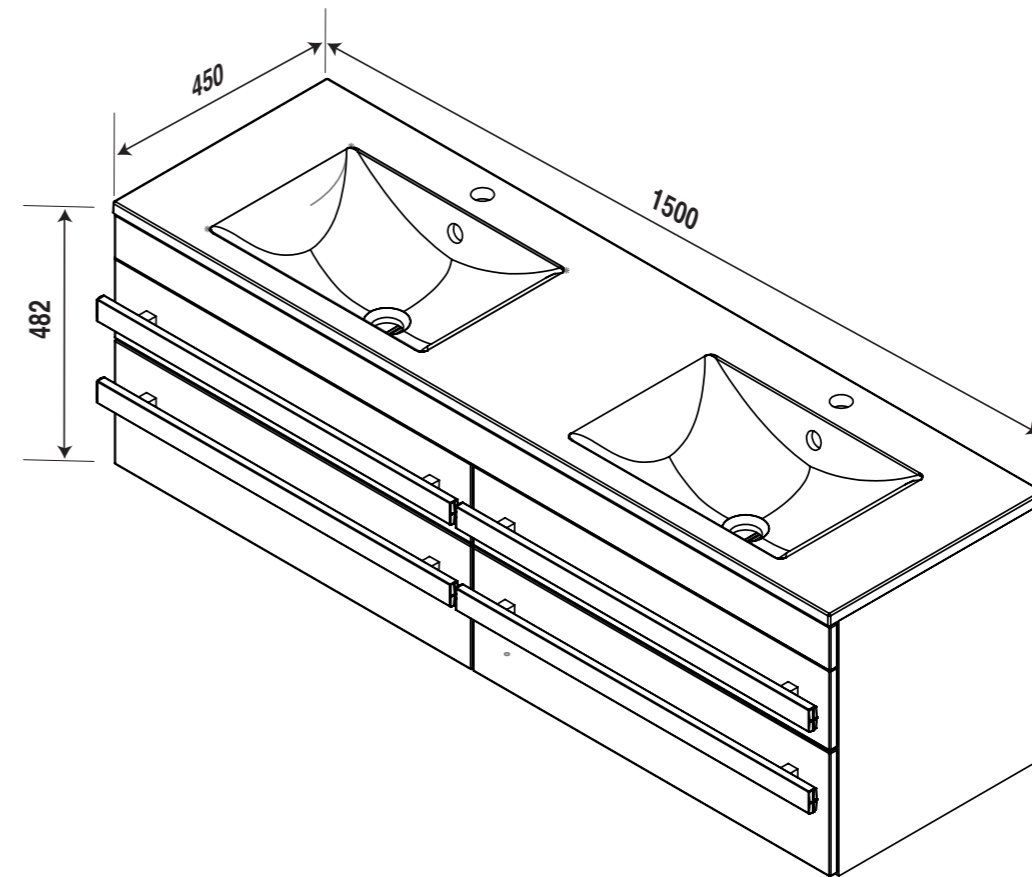

Meuble Vasque intégré RIVA

Réf. 354

	ø 8
	N13
	5

1	ø 8	X 8
2	ø 5 x 50	X 8
3	ROND 8 L	X 4
4	ROND 8 H EVENT	X 4
5	ECROU 8 H	X 4
6	ATTEVASION MUR	X 4

F	<ul style="list-style-type: none"> • Pour accroître la longévité de vos meubles, nous vous recommandons de chauffer et de ventiler votre salle de bains pour éviter l'accumulation de vapeur et d'essuyer les projections d'eau. • Pour votre complète satisfaction, respecter les consignes d'installation et d'entretien. Leur non respect peut entraîner la perte de la garantie.
GB	<ul style="list-style-type: none"> • To maximise the service life of furniture units we recommend that your bathroom is properly heated and ventilated. This will prevent the build up of excess moisture and steam stagnation. Wipe with water splashes as they occur with clean cloth. • For your complete satisfaction carefully read the installation and maintenance instructions provided and retain for reference. Failure to follow the instructions may invalidate the product warranty.
D	<ul style="list-style-type: none"> • Um eine lange Lebensdauer Ihrer Möbel sicherzustellen, empfehlen wir, das Badezimmer zu heizen und zu lüften, um hohe Luftfeuchtigkeit zu vermeiden. Wasserspritzer sollten trockengewischt werden. • Damit das Möbelstück Sie vollstens zufriedenstellt, beachten Sie bitte die Installations- und Pflegevorschriften. Bei Nichteinhaltung erlischt der Garantie Anspruch.

1 FIXATION MURALE

2 DÉMONTER LES TIROIRS

3 MISE EN PLACE AU MUR

!

DECOTEC fourni des chevilles polyvalentes à plusieurs supports muraux. Toutefois un support de type BA 13 ou brique creuse nécessite un renforcement de la zone de fixation ainsi que l'utilisation de chevilles adaptées.