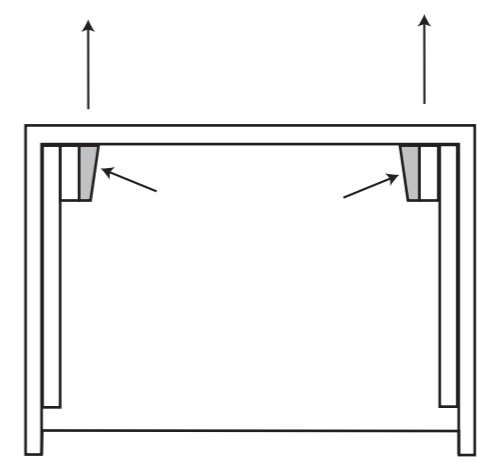

Meuble Vasque intégré RIVA

Réf. 354

	ø 8
	N13
	5

1	ø 8	X 8
2	ø 5 x 50	X 8
3	ROND 8 L	X 4
4	ROND 8 H EVENT	X 4
5	ECROU 8 H	X 4
6	ATTEVASION MUR	X 4

F	<ul style="list-style-type: none"> • Pour accroître la longévité de vos meubles, nous vous recommandons de chauffer et de ventiler votre salle de bains pour éviter l'accumulation de vapeur et d'essuyer les projections d'eau. • Pour votre complète satisfaction, respecter les consignes d'installation et d'entretien. Leur non respect peut entraîner la perte de la garantie.
GB	<ul style="list-style-type: none"> • To maximise the service life of furniture units we recommend that your bathroom is properly heated and ventilated. This will prevent the build up of excess moisture and steam stagnation. Wipe with water splashes as they occur with clean cloth. • For your complete satisfaction carefully read the installation and maintenance instructions provided and retain for reference. Failure to follow the instructions may invalidate the product warranty.
D	<ul style="list-style-type: none"> • Um eine lange Lebensdauer Ihrer Möbel sicherzustellen, empfehlen wir, das Badezimmer zu heizen und zu lüften, um hohe Luftfeuchtigkeit zu vermeiden. Wasserspritzer sollten trockengewischt werden. • Damit das Möbelstück Sie vollstens zufriedenstellt, beachten Sie bitte die Installations- und Pflegevorschriften. Bei Nichteinhaltung erlischt der Garantie Anspruch.

1 FIXATION MURALE

2 DÉMONTER LES TIROIRS

3 MISE EN PLACE AU MUR

!

DECOTEC fourni des chevilles polyvalentes à plusieurs supports muraux. Toutefois un support de type BA 13 ou brique creuse nécessite un renforcement de la zone de fixation ainsi que l'utilisation de chevilles adaptées.