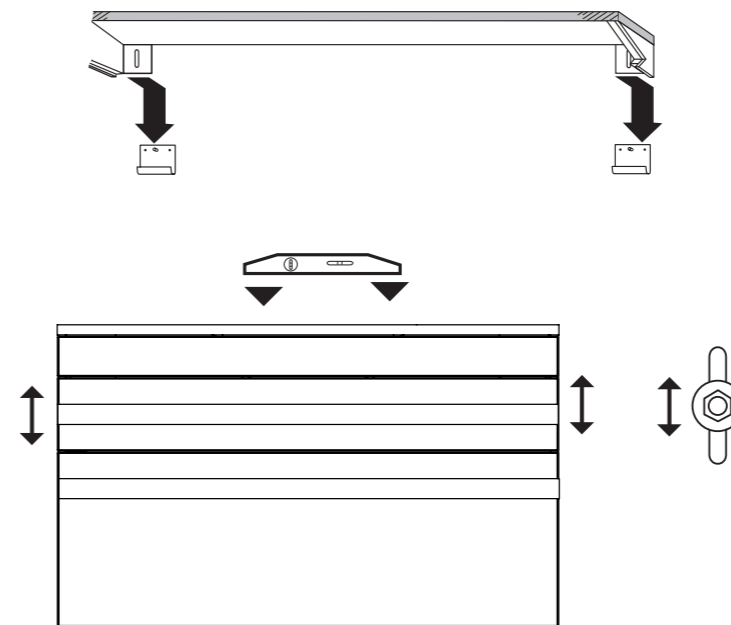

Meuble Vasque intégré RIVA

Réf. 353

	ø 8
	N 13
	5

1	ø 8	X 4
2	ø 5 x 50	X 4
3	ROND 8 L	X 2
4	ROND 8 H EVENT	X 2
5	ECROU 8 H	X 2
6	ATTEVASION MUR	X 2

F	<ul style="list-style-type: none"> • Pour accroître la longévité de vos meubles, nous vous recommandons de chauffer et de ventiler votre salle de bains pour éviter l'accumulation de vapeur et d'essuyer les projections d'eau. • Pour votre complète satisfaction, respecter les consignes d'installation et d'entretien. Leur non respect peut entraîner la perte de la garantie.
GB	<ul style="list-style-type: none"> • To maximise the service life of furniture units we recommend that your bathroom is properly heated and ventilated. This will prevent the build up of excess moisture and steam stagnation. Wipe with water splashes as they occur with clean cloth. • For your complete satisfaction carefully read the installation and maintenance instructions provided and retain for reference. Failure to follow the instructions may invalidate the product warranty.
D	<ul style="list-style-type: none"> • Um eine lange Lebensdauer Ihrer Möbel sicherzustellen, empfehlen wir, das Badezimmer zu heizen und zu lüften, um hohe Luftfeuchtigkeit zu vermeiden. Wasserspritzer sollten trockengewischt werden. • Damit das Möbelstück Sie vollstens zufriedenstellt, beachten Sie bitte die Installations- und Pflegevorschriften. Bei Nichteinhaltung erlischt der Garantie Anspruch.

1 FIXATION MURALE

2 DÉMONTER LES TIROIRS

3 MISE EN PLACE AU MUR

!

DECOTEC fournit des chevilles polyvalentes à plusieurs supports muraux. Toutefois un support de type BA 13 ou brique creuse nécessite un renforcement de la zone de fixation ainsi que l'utilisation de chevilles adaptées.