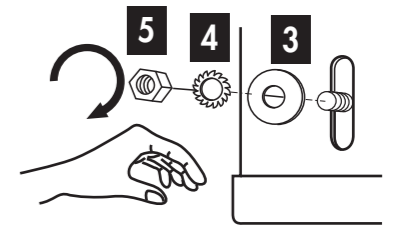

Meuble Vasque intégré RIVA

Réf. 353

	ø 8
	N 13
	5

1	ø 8	X 4
2	ø 5 x 50	X 4
3	ROND 8 L	X 2
4	ROND 8 H EVENT	X 2
5	ECROU 8 H	X 2
6	ATTEVASION MUR	X 2

F	<ul style="list-style-type: none"> • Pour accroître la longévité de vos meubles, nous vous recommandons de chauffer et de ventiler votre salle de bains pour éviter l'accumulation de vapeur et d'essuyer les projections d'eau. • Pour votre complète satisfaction, respecter les consignes d'installation et d'entretien. Leur non respect peut entraîner la perte de la garantie.
GB	<ul style="list-style-type: none"> • To maximise the service life of furniture units we recommend that your bathroom is properly heated and ventilated. This will prevent the build up of excess moisture and steam stagnation. Wipe with water splashes as they occur with clean cloth. • For your complete satisfaction carefully read the installation and maintenance instructions provided and retain for reference. Failure to follow the instructions may invalidate the product warranty.
D	<ul style="list-style-type: none"> • Um eine lange Lebensdauer Ihrer Möbel sicherzustellen, empfehlen wir, das Badezimmer zu heizen und zu lüften, um hohe Luftfeuchtigkeit zu vermeiden. Wasserspritzer sollten trockengewischt werden. • Damit das Möbelstück Sie vollstens zufriedenstellt, beachten Sie bitte die Installations- und Pflegevorschriften. Bei Nichteinhaltung erlischt der Garantie Anspruch.

1 FIXATION MURALE

2 DÉMONTER LES TIROIRS

3 MISE EN PLACE AU MUR

!

DECOTEC fournit des chevilles polyvalentes à plusieurs supports muraux. Toutefois un support de type BA 13 ou brique creuse nécessite un renforcement de la zone de fixation ainsi que l'utilisation de chevilles adaptées.