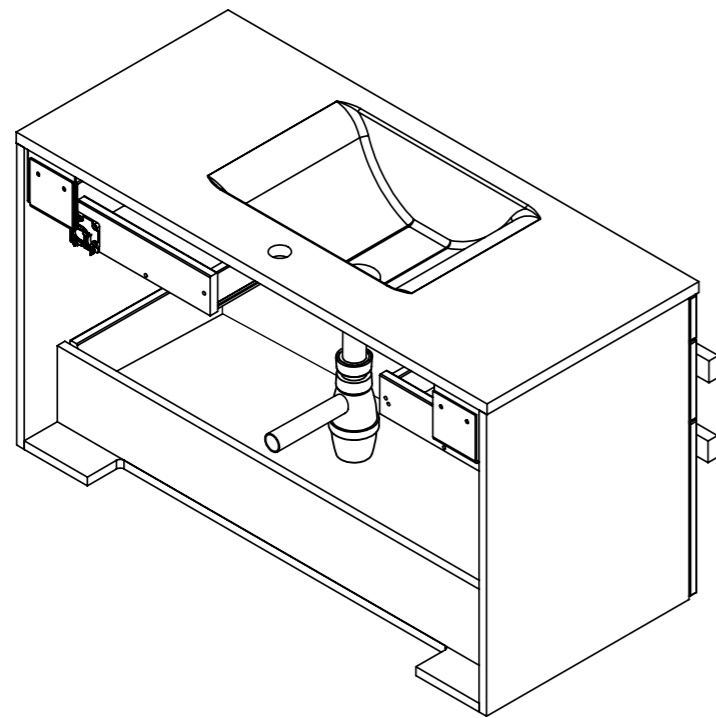

Meuble Vasque intégré RIVA

Réf. 353

	ø 8
	N 13
	5

1	ø 8	X 4
2	ø 5 x 50	X 4
3	ROND 8 L	X 2
4	ROND 8 H EVENT	X 2
5	ECROU 8 H	X 2
6	ATTEVASION MUR	X 2

F	<ul style="list-style-type: none"> • Pour accroître la longévité de vos meubles, nous vous recommandons de chauffer et de ventiler votre salle de bains pour éviter l'accumulation de vapeur et d'essuyer les projections d'eau. • Pour votre complète satisfaction, respecter les consignes d'installation et d'entretien. Leur non respect peut entraîner la perte de la garantie.
GB	<ul style="list-style-type: none"> • To maximise the service life of furniture units we recommend that your bathroom is properly heated and ventilated. This will prevent the build up of excess moisture and steam stagnation. Wipe with water splashes as they occur with clean cloth. • For your complete satisfaction carefully read the installation and maintenance instructions provided and retain for reference. Failure to follow the instructions may invalidate the product warranty.
D	<ul style="list-style-type: none"> • Um eine lange Lebensdauer Ihrer Möbel sicherzustellen, empfehlen wir, das Badezimmer zu heizen und zu lüften, um hohe Luftfeuchtigkeit zu vermeiden. Wasserspritzer sollten trockengewischt werden. • Damit das Möbelstück Sie vollstens zufriedenstellt, beachten Sie bitte die Installations- und Pflegevorschriften. Bei Nichteinhaltung erlischt der Garantie Anspruch.

1 FIXATION MURALE

2 DÉMONTER LES TIROIRS

3 MISE EN PLACE AU MUR

!

DECOTEC fournit des chevilles polyvalentes à plusieurs supports muraux. Toutefois un support de type BA 13 ou brique creuse nécessite un renforcement de la zone de fixation ainsi que l'utilisation de chevilles adaptées.