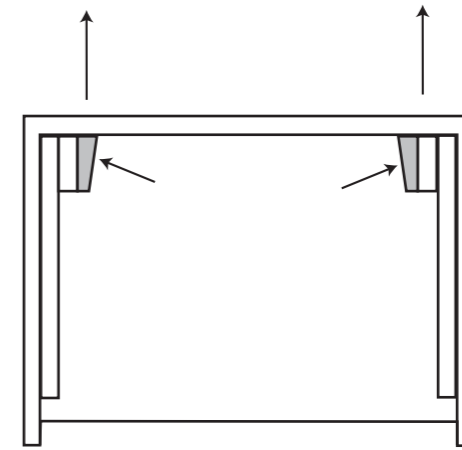

Meuble Vasque intégré RIVA

Réf. 353

	ø 8
	N 13
	5

1	ø 8	X 4
2	ø 5 x 50	X 4
3	ROND 8 L	X 2
4	ROND 8 H EVENT	X 2
5	ECROU 8 H	X 2
6	ATTEVASION MUR	X 2

F	<ul style="list-style-type: none"> • Pour accroître la longévité de vos meubles, nous vous recommandons de chauffer et de ventiler votre salle de bains pour éviter l'accumulation de vapeur et d'essuyer les projections d'eau. • Pour votre complète satisfaction, respecter les consignes d'installation et d'entretien. Leur non respect peut entraîner la perte de la garantie.
GB	<ul style="list-style-type: none"> • To maximise the service life of furniture units we recommend that your bathroom is properly heated and ventilated. This will prevent the build up of excess moisture and steam stagnation. Wipe with water splashes as they occur with clean cloth. • For your complete satisfaction carefully read the installation and maintenance instructions provided and retain for reference. Failure to follow the instructions may invalidate the product warranty.
D	<ul style="list-style-type: none"> • Um eine lange Lebensdauer Ihrer Möbel sicherzustellen, empfehlen wir, das Badezimmer zu heizen und zu lüften, um hohe Luftfeuchtigkeit zu vermeiden. Wasserspritzer sollten trockengewischt werden. • Damit das Möbelstück Sie vollstens zufriedenstellt, beachten Sie bitte die Installations- und Pflegevorschriften. Bei Nichteinhaltung erlischt der Garantie Anspruch.

1 FIXATION MURALE

2 DÉMONTER LES TIROIRS

3 MISE EN PLACE AU MUR

!

DECOTEC fournit des chevilles polyvalentes à plusieurs supports muraux. Toutefois un support de type BA 13 ou brique creuse nécessite un renforcement de la zone de fixation ainsi que l'utilisation de chevilles adaptées.