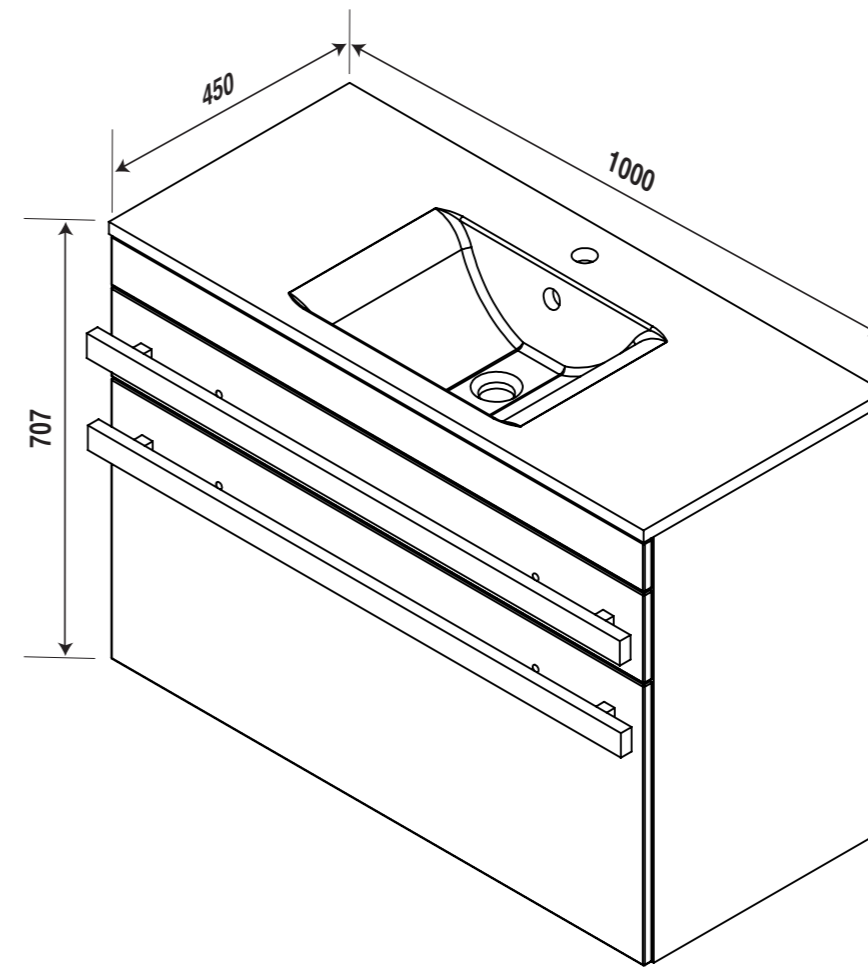

Meuble Vasque intégré RIVA

Réf. 353

	ø 8
	N 13
	5

1	ø 8	X 4
2	ø 5 x 50	X 4
3	ROND 8 L	X 2
4	ROND 8 H EVENT	X 2
5	ECROU 8 H	X 2
6	ATTEVASION MUR	X 2

F	<ul style="list-style-type: none"> • Pour accroître la longévité de vos meubles, nous vous recommandons de chauffer et de ventiler votre salle de bains pour éviter l'accumulation de vapeur et d'essuyer les projections d'eau. • Pour votre complète satisfaction, respecter les consignes d'installation et d'entretien. Leur non respect peut entraîner la perte de la garantie.
GB	<ul style="list-style-type: none"> • To maximise the service life of furniture units we recommend that your bathroom is properly heated and ventilated. This will prevent the build up of excess moisture and steam stagnation. Wipe with water splashes as they occur with clean cloth. • For your complete satisfaction carefully read the installation and maintenance instructions provided and retain for reference. Failure to follow the instructions may invalidate the product warranty.
D	<ul style="list-style-type: none"> • Um eine lange Lebensdauer Ihrer Möbel sicherzustellen, empfehlen wir, das Badezimmer zu heizen und zu lüften, um hohe Luftfeuchtigkeit zu vermeiden. Wasserspritzer sollten trockengewischt werden. • Damit das Möbelstück Sie vollstens zufriedenstellt, beachten Sie bitte die Installations- und Pflegevorschriften. Bei Nichteinhaltung erlischt der Garantie Anspruch.

1 FIXATION MURALE

2 DÉMONTER LES TIROIRS

3 MISE EN PLACE AU MUR

!

DECOTEC fournit des chevilles polyvalentes à plusieurs supports muraux. Toutefois un support de type BA 13 ou brique creuse nécessite un renforcement de la zone de fixation ainsi que l'utilisation de chevilles adaptées.