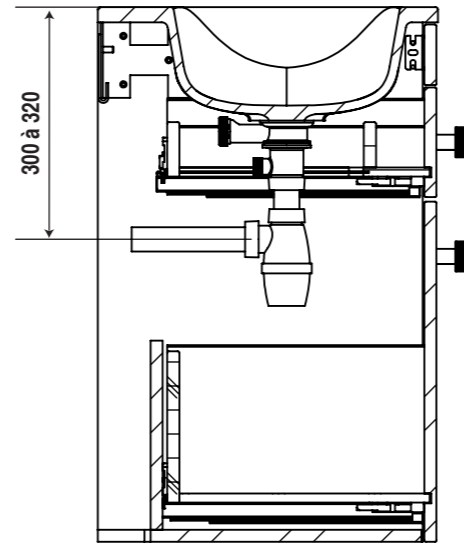

Meuble Vasque intégré RIVA

Réf. 353

	ø 8
	N 13
	5

1	ø 8	X 4
2	ø 5 x 50	X 4
3	ROND 8 L	X 2
4	ROND 8 H EVENT	X 2
5	ECROU 8 H	X 2
6	ATTEVASION MUR	X 2

F	<ul style="list-style-type: none"> • Pour accroître la longévité de vos meubles, nous vous recommandons de chauffer et de ventiler votre salle de bains pour éviter l'accumulation de vapeur et d'essuyer les projections d'eau. • Pour votre complète satisfaction, respecter les consignes d'installation et d'entretien. Leur non respect peut entraîner la perte de la garantie.
GB	<ul style="list-style-type: none"> • To maximise the service life of furniture units we recommend that your bathroom is properly heated and ventilated. This will prevent the build up of excess moisture and steam stagnation. Wipe with water splashes as they occur with clean cloth. • For your complete satisfaction carefully read the installation and maintenance instructions provided and retain for reference. Failure to follow the instructions may invalidate the product warranty.
D	<ul style="list-style-type: none"> • Um eine lange Lebensdauer Ihrer Möbel sicherzustellen, empfehlen wir, das Badezimmer zu heizen und zu lüften, um hohe Luftfeuchtigkeit zu vermeiden. Wasserspritzer sollten trockengewischt werden. • Damit das Möbelstück Sie vollstens zufriedenstellt, beachten Sie bitte die Installations- und Pflegevorschriften. Bei Nichteinhaltung erlischt der Garantie Anspruch.

1 FIXATION MURALE

2 DÉMONTER LES TIROIRS

3 MISE EN PLACE AU MUR

!

DECOTEC fournit des chevilles polyvalentes à plusieurs supports muraux. Toutefois un support de type BA 13 ou brique creuse nécessite un renforcement de la zone de fixation ainsi que l'utilisation de chevilles adaptées.