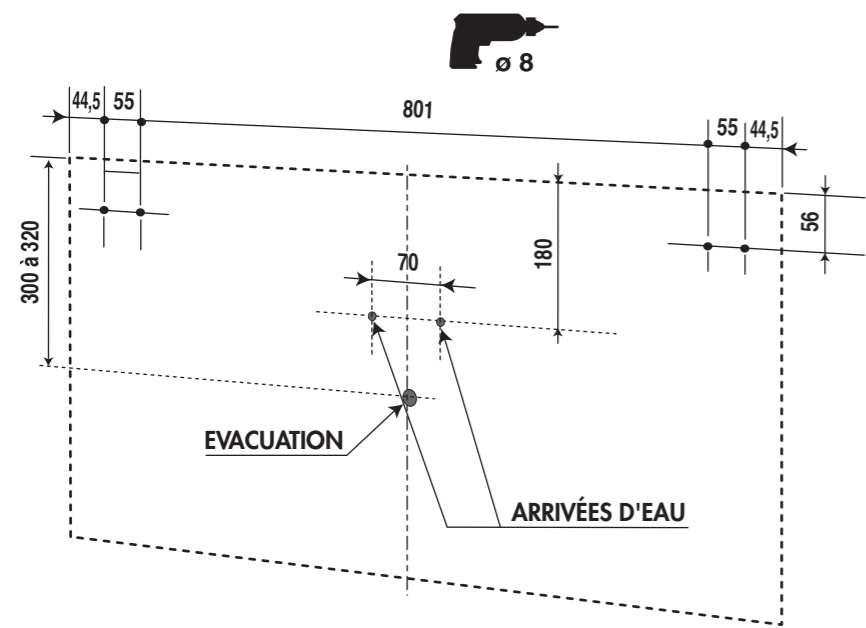

Meuble Vasque intégré RIVA

Réf. 353

	ø 8
	N 13
	5

1	ø 8	X 4
2	ø 5 x 50	X 4
3	ROND 8 L	X 2
4	ROND 8 H EVENT	X 2
5	ECROU 8 H	X 2
6	ATTEVASION MUR	X 2

F	<ul style="list-style-type: none"> • Pour accroître la longévité de vos meubles, nous vous recommandons de chauffer et de ventiler votre salle de bains pour éviter l'accumulation de vapeur et d'essuyer les projections d'eau. • Pour votre complète satisfaction, respecter les consignes d'installation et d'entretien. Leur non respect peut entraîner la perte de la garantie.
GB	<ul style="list-style-type: none"> • To maximise the service life of furniture units we recommend that your bathroom is properly heated and ventilated. This will prevent the build up of excess moisture and steam stagnation. Wipe with water splashes as they occur with clean cloth. • For your complete satisfaction carefully read the installation and maintenance instructions provided and retain for reference. Failure to follow the instructions may invalidate the product warranty.
D	<ul style="list-style-type: none"> • Um eine lange Lebensdauer Ihrer Möbel sicherzustellen, empfehlen wir, das Badezimmer zu heizen und zu lüften, um hohe Luftfeuchtigkeit zu vermeiden. Wasserspritzer sollten trockengewischt werden. • Damit das Möbelstück Sie vollstens zufriedenstellt, beachten Sie bitte die Installations- und Pflegevorschriften. Bei Nichteinhaltung erlischt der Garantie Anspruch.

1 FIXATION MURALE

2 DÉMONTER LES TIROIRS

3 MISE EN PLACE AU MUR

!

DECOTEC fournit des chevilles polyvalentes à plusieurs supports muraux. Toutefois un support de type BA 13 ou brique creuse nécessite un renforcement de la zone de fixation ainsi que l'utilisation de chevilles adaptées.