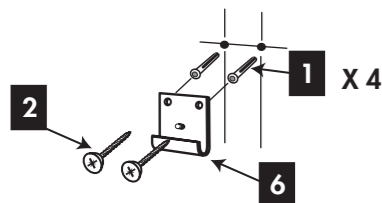

Meuble Vasque intégré RIVA

Réf. 353

	ø 8
	N 13
	5

1	ø 8	X 4
2	ø 5 x 50	X 4
3	ROND 8 L	X 2
4	ROND 8 H EVENT	X 2
5	ECROU 8 H	X 2
6	ATTEVASION MUR	X 2

F	<ul style="list-style-type: none"> • Pour accroître la longévité de vos meubles, nous vous recommandons de chauffer et de ventiler votre salle de bains pour éviter l'accumulation de vapeur et d'essuyer les projections d'eau. • Pour votre complète satisfaction, respecter les consignes d'installation et d'entretien. Leur non respect peut entraîner la perte de la garantie.
GB	<ul style="list-style-type: none"> • To maximise the service life of furniture units we recommend that your bathroom is properly heated and ventilated. This will prevent the build up of excess moisture and steam stagnation. Wipe with water splashes as they occur with clean cloth. • For your complete satisfaction carefully read the installation and maintenance instructions provided and retain for reference. Failure to follow the instructions may invalidate the product warranty.
D	<ul style="list-style-type: none"> • Um eine lange Lebensdauer Ihrer Möbel sicherzustellen, empfehlen wir, das Badezimmer zu heizen und zu lüften, um hohe Luftfeuchtigkeit zu vermeiden. Wasserspritzer sollten trockengewischt werden. • Damit das Möbelstück Sie vollstens zufriedenstellt, beachten Sie bitte die Installations- und Pflegevorschriften. Bei Nichteinhaltung erlischt der Garantie Anspruch.

1 FIXATION MURALE

2 DÉMONTER LES TIROIRS

3 MISE EN PLACE AU MUR

!

DECOTEC fournit des chevilles polyvalentes à plusieurs supports muraux. Toutefois un support de type BA 13 ou brique creuse nécessite un renforcement de la zone de fixation ainsi que l'utilisation de chevilles adaptées.