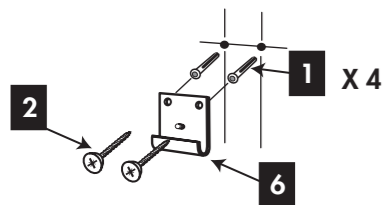

Meuble Vasque intégré RIVA

Réf. 352

	ø 8
	N 13
	5

1	ø 8	X 4
2	ø 5 x 50	X 4
3	ROND 8 L	X 2
4	ROND 8 H EVENT	X 2
5	ECROU 8 H	X 2
6	ATTEVASION MUR	X 2

F	<ul style="list-style-type: none"> • Pour accroître la longévité de vos meubles, nous vous recommandons de chauffer et de ventiler votre salle de bains pour éviter l'accumulation de vapeur et d'essuyer les projections d'eau. • Pour votre complète satisfaction, respecter les consignes d'installation et d'entretien. Leur non respect peut entraîner la perte de la garantie.
GB	<ul style="list-style-type: none"> • To maximise the service life of furniture units we recommend that your bathroom is properly heated and ventilated. This will prevent the build up of excess moisture and steam stagnation. Wipe with water splashes as they occur with clean cloth. • For your complete satisfaction carefully read the installation and maintenance instructions provided and retain for reference. Failure to follow the instructions may invalidate the product warranty.
D	<ul style="list-style-type: none"> • Um eine lange Lebensdauer Ihrer Möbel sicherzustellen, empfehlen wir, das Badezimmer zu heizen und zu lüften, um hohe Luftfeuchtigkeit zu vermeiden. Wasserspritzer sollten trockengewischt werden. • Damit das Möbelstück Sie vollstens zufriedenstellt, beachten Sie bitte die Installations- und Pflegevorschriften. Bei Nichteinhaltung erlischt der Garantie Anspruch.

1 FIXATION MURALE

2 DÉMONTER LES TIROIRS

3 MISE EN PLACE AU MUR

!

DECOTEC fournit des chevilles polyvalentes à plusieurs supports muraux. Toutefois un support de type BA 13 ou brique creuse nécessite un renforcement de la zone de fixation ainsi que l'utilisation de chevilles adaptées.