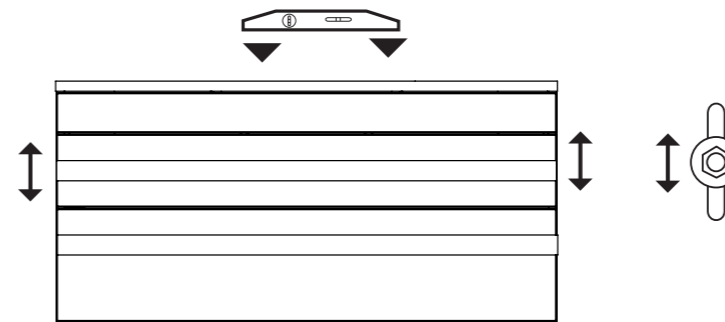

Meuble Vasque intégré RIVA

Réf. 352

	ø 8
	N 13
	5

1	ø 8	X 4
2	ø 5 x 50	X 4
3	ROND 8 L	X 2
4	ROND 8 H EVENT	X 2
5	ECROU 8 H	X 2
6	ATTEVASION MUR	X 2

F	<ul style="list-style-type: none"> • Pour accroître la longévité de vos meubles, nous vous recommandons de chauffer et de ventiler votre salle de bains pour éviter l'accumulation de vapeur et d'essuyer les projections d'eau. • Pour votre complète satisfaction, respecter les consignes d'installation et d'entretien. Leur non respect peut entraîner la perte de la garantie.
GB	<ul style="list-style-type: none"> • To maximise the service life of furniture units we recommend that your bathroom is properly heated and ventilated. This will prevent the build up of excess moisture and steam stagnation. Wipe with water splashes as they occur with clean cloth. • For your complete satisfaction carefully read the installation and maintenance instructions provided and retain for reference. Failure to follow the instructions may invalidate the product warranty.
D	<ul style="list-style-type: none"> • Um eine lange Lebensdauer Ihrer Möbel sicherzustellen, empfehlen wir, das Badezimmer zu heizen und zu lüften, um hohe Luftfeuchtigkeit zu vermeiden. Wasserspritzer sollten trockengewischt werden. • Damit das Möbelstück Sie vollstens zufriedenstellt, beachten Sie bitte die Installations- und Pflegevorschriften. Bei Nichteinhaltung erlischt der Garantie Anspruch.

1 FIXATION MURALE

2 DÉMONTER LES TIROIRS

3 MISE EN PLACE AU MUR

!

DECOTEC fournit des chevilles polyvalentes à plusieurs supports muraux. Toutefois un support de type BA 13 ou brique creuse nécessite un renforcement de la zone de fixation ainsi que l'utilisation de chevilles adaptées.