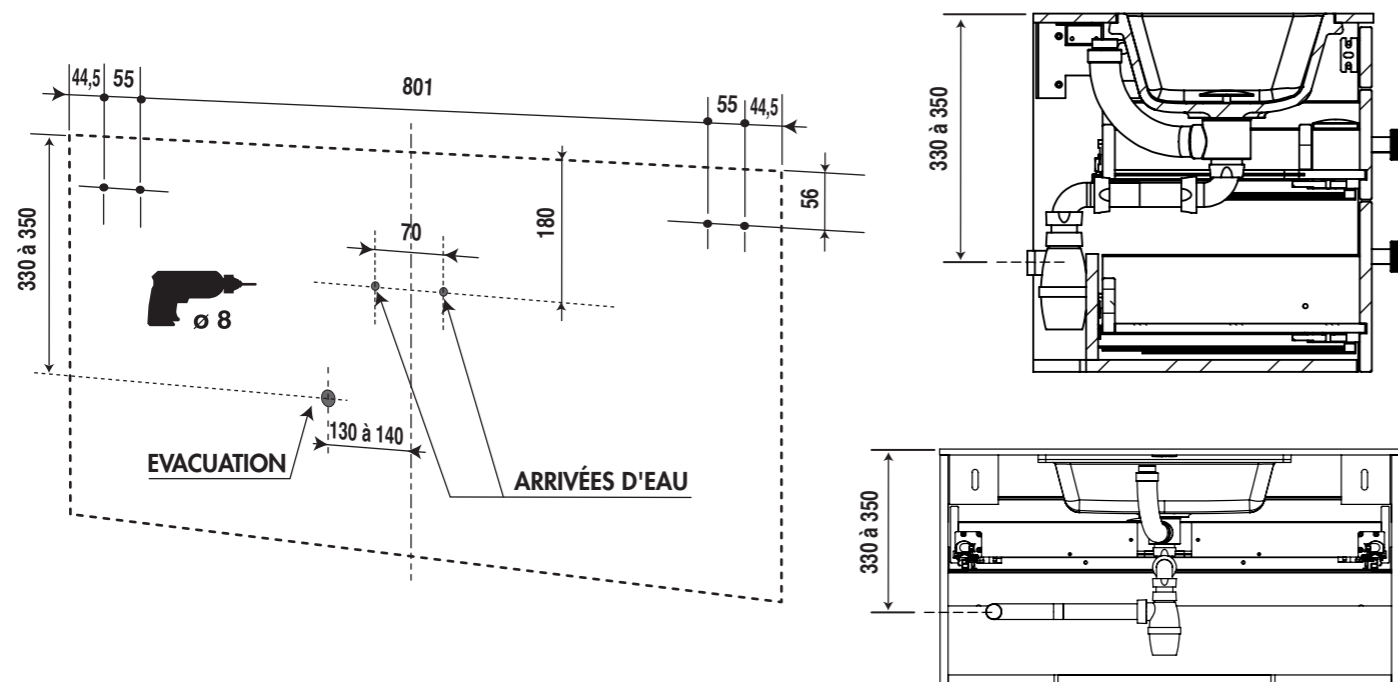

# Meuble Vasque plan verre RIVA

Réf. 352

A. Le 13/07/2010

	ø 8
	N 13
	5

1	ø 8	X 4
2	ø 5 x 50	X 4
3	ROND 8 L	X 2
4	ROND 8 H EVENT	X 2
5	ECROU 8 H	X 2
6	ATTEVISION MUR	X 2

<b>F</b>	<ul style="list-style-type: none"> <li>Pour accroître la longévité de vos meubles, nous vous recommandons de chauffer et de ventiler votre salle de bains pour éviter l'accumulation de vapeur et d'essuyer les projections d'eau.</li> <li>Pour votre complète satisfaction, respecter les consignes d'installation et d'entretien. Leur non respect peut entraîner la perte de la garantie.</li> </ul>
<b>GB</b>	<ul style="list-style-type: none"> <li>To maximise the service life of furniture units we recommend that your bathroom is properly heated and ventilated. This will prevent the build up of excess moisture and steam stagnation. Wipe with water splashes as they occur with clean cloth.</li> <li>For your complete satisfaction carefully read the installation and maintenance instructions provided and retain for reference. Failure to follow the instructions may invalidate the product warranty.</li> </ul>
<b>D</b>	<ul style="list-style-type: none"> <li>Um eine lange Lebensdauer Ihrer Möbel sicherzustellen, empfehlen wir, das Badezimmer zu heizen und zu lüften, um hohe Luftfeuchtigkeit zu vermeiden. Wasserspritzer sollten trockengewischt werden.</li> <li>Damit das Möbelstück Sie vollstens zufriedenstellt, beachten Sie bitte die Installations- und Pflegevorschriften. Bei Nichteinhaltung erlischt der Garantie Anspruch.</li> </ul>

# 1 FIXATION MURALE