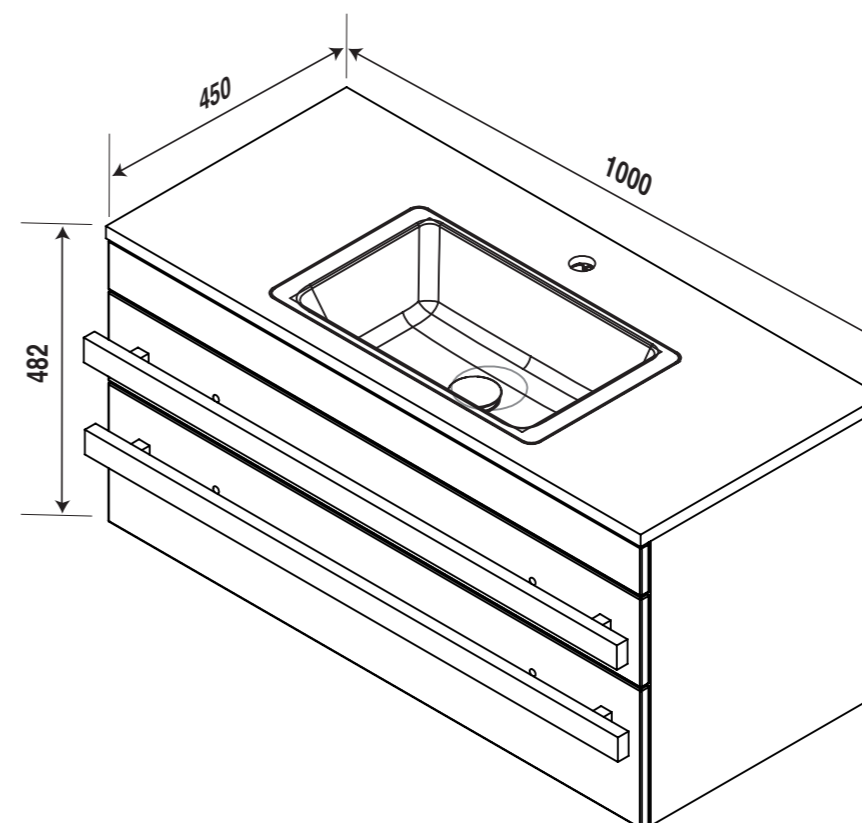

# Meuble Vasque plan verre RIVA

Réf. 352

A. Le 13/07/2010

	ø 8
	N 13
	5

1	ø 8	X 4
2	ø 5 x 50	X 4
3	ROND 8 L	X 2
4	ROND 8 H EVENT	X 2
5	ECROU 8 H	X 2
6	ATTEVISION MUR	X 2

<b>F</b>	<ul style="list-style-type: none"> <li>Pour accroître la longévité de vos meubles, nous vous recommandons de chauffer et de ventiler votre salle de bains pour éviter l'accumulation de vapeur et d'essuyer les projections d'eau.</li> <li>Pour votre complète satisfaction, respecter les consignes d'installation et d'entretien. Leur non respect peut entraîner la perte de la garantie.</li> </ul>
<b>GB</b>	<ul style="list-style-type: none"> <li>To maximise the service life of furniture units we recommend that your bathroom is properly heated and ventilated. This will prevent the build up of excess moisture and steam stagnation. Wipe with water splashes as they occur with clean cloth.</li> <li>For your complete satisfaction carefully read the installation and maintenance instructions provided and retain for reference. Failure to follow the instructions may invalidate the product warranty.</li> </ul>
<b>D</b>	<ul style="list-style-type: none"> <li>Um eine lange Lebensdauer Ihrer Möbel sicherzustellen, empfehlen wir, das Badezimmer zu heizen und zu lüften, um hohe Luftfeuchtigkeit zu vermeiden. Wasserspritzer sollten trockengewischt werden.</li> <li>Damit das Möbelstück Sie vollstens zufriedenstellt, beachten Sie bitte die Installations- und Pflegevorschriften. Bei Nichteinhaltung erlischt der Garantie Anspruch.</li> </ul>