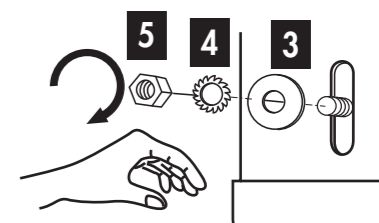

3 MISE EN PLACE AU MUR

DECOTEC fourni des chevilles polyvalentes à plusieurs supports muraux. Toutefois un support de type BA 13 ou brique creuse nécessite un renforcement de la zone de fixation ainsi que l'utilisation de chevilles adaptées.

DECOTEC liefert Universaldübel für verschiedene Träger. Wir weisen daraufhin, dass ein nicht massiver Träger verstärkt werden muss und trägerspezifische Dübel verwendet werden müssen.

DECOTEC provides universal wall fixing suitable for use in most solid wall installations. Please note that particular attention will be required to use the correct style of wall fixing where hollow/stud wall partitions are involved.