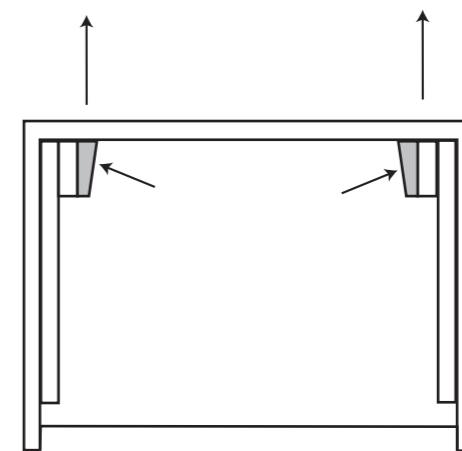

2 DÉMONTER LES TIROIRS