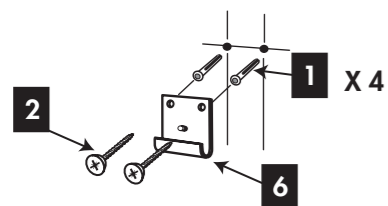

3 MISE EN PLACE AU MUR

DECOTEC fourni des chevilles polyvalentes à plusieurs supports muraux. Toutefois un support de type BA 13 ou brique creuse nécessite un renforcement de la zone de fixation ainsi que l'utilisation de chevilles adaptées.

DECOTEC liefert Universaldübel für verschiedene Träger. Wir weisen daraufhin, dass ein nicht massiver Träger verstärkt werden muss und trägerspezifische Dübel verwendet werden müssen.

DECOTEC provides universal wall fixing suitable for use in most solid wall installations. Please note that particular attention will be required to use the correct style of wall fixing where hollow/stud wall partitions are involved.