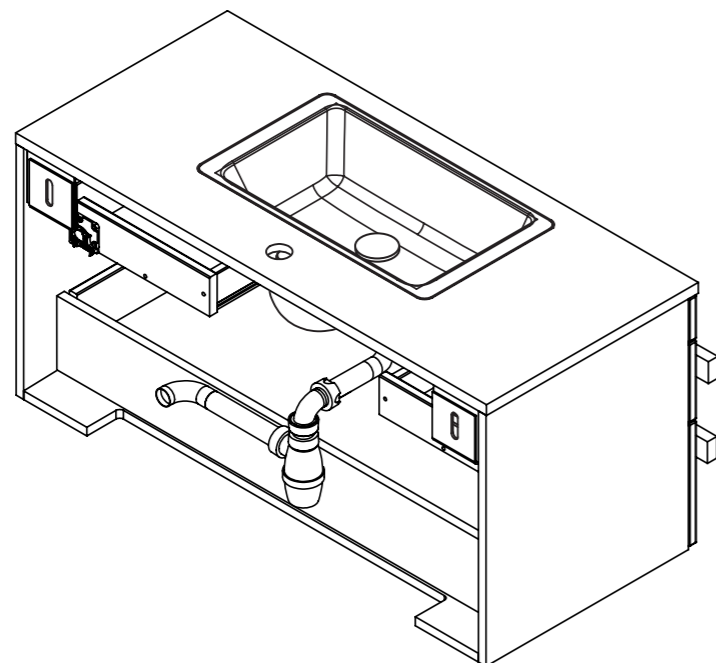

# Meuble Vasque plan verre RIVA

Réf. 352

A. Le 13/07/2010

	ø 8
	N 13
	5

1	ø 8	X 4
2	ø 5 x 50	X 4
3	ROND 8 L	X 2
4	ROND 8 H EVENT	X 2
5	ECROU 8 H	X 2
6	ATTEVISION MUR	X 2

<b>F</b>	<ul style="list-style-type: none"> <li>Pour accroître la longévité de vos meubles, nous vous recommandons de chauffer et de ventiler votre salle de bains pour éviter l'accumulation de vapeur et d'essuyer les projections d'eau.</li> <li>Pour votre complète satisfaction, respecter les consignes d'installation et d'entretien. Leur non respect peut entraîner la perte de la garantie.</li> </ul>
<b>GB</b>	<ul style="list-style-type: none"> <li>To maximise the service life of furniture units we recommend that your bathroom is properly heated and ventilated. This will prevent the build up of excess moisture and steam stagnation. Wipe with water splashes as they occur with clean cloth.</li> <li>For your complete satisfaction carefully read the installation and maintenance instructions provided and retain for reference. Failure to follow the instructions may invalidate the product warranty.</li> </ul>
<b>D</b>	<ul style="list-style-type: none"> <li>Um eine lange Lebensdauer Ihrer Möbel sicherzustellen, empfehlen wir, das Badezimmer zu heizen und zu lüften, um hohe Luftfeuchtigkeit zu vermeiden. Wasserspritzer sollten trockengewischt werden.</li> <li>Damit das Möbelstück Sie vollstens zufriedenstellt, beachten Sie bitte die Installations- und Pflegevorschriften. Bei Nichteinhaltung erlischt der Garantie Anspruch.</li> </ul>

# 1 FIXATION MURALE