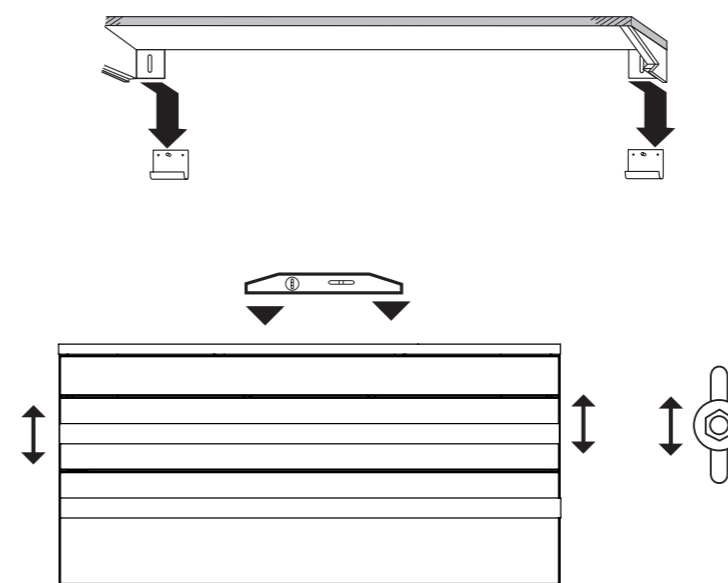

3 MISE EN PLACE AU MUR

DECOTEC fourni des chevilles polyvalentes à plusieurs supports muraux. Toutefois un support de type BA 13 ou brique creuse nécessite un renforcement de la zone de fixation ainsi que l'utilisation de chevilles adaptées.

DECOTEC liefert Universaldübel für verschiedene Träger. Wir weisen daraufhin, dass ein nicht massiver Träger verstärkt werden muss und trägerspezifische Dübel verwendet werden müssen.

DECOTEC provides universal wall fixing suitable for use in most solid wall installations. Please note that particular attention will be required to use the correct style of wall fixing where hollow/stud wall partitions are involved.