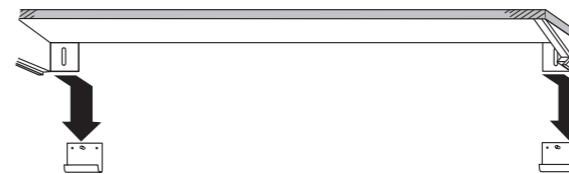

Meuble Vasque plan verre RIVA

Réf. 351

A. Le 13/07/2010

	ø 8
	N 13
	5

1	ø 8	X 4
2	ø 5 x 50	X 4
3	ROND 8 L	X 2
4	ROND 8 H EVENT	X 2
5	ECROU 8 H	X 2
6	ATTEVASION MUR	X 2

F	<ul style="list-style-type: none"> • Pour accroître la longévité de vos meubles, nous vous recommandons de chauffer et de ventiler votre salle de bains pour éviter l'accumulation de vapeur et d'essuyer les projections d'eau. • Pour votre complète satisfaction, respecter les consignes d'installation et d'entretien. Leur non respect peut entraîner la perte de la garantie.
GB	<ul style="list-style-type: none"> • To maximise the service life of furniture units we recommend that your bathroom is properly heated and ventilated. This will prevent the build up of excess moisture and steam stagnation. Wipe with water splashes as they occur with clean cloth. • For your complete satisfaction carefully read the installation and maintenance instructions provided and retain for reference. Failure to follow the instructions may invalidate the product warranty.
D	<ul style="list-style-type: none"> • Um eine lange Lebensdauer Ihrer Möbel sicherzustellen, empfehlen wir, das Badezimmer zu heizen und zu lüften, um hohe Luftfeuchtigkeit zu vermeiden. Wasserspritzer sollten trockengewischt werden. • Damit das Möbelstück Sie vollstens zufriedenstellt, beachten Sie bitte die Installations- und Pflegevorschriften. Bei Nichteinhaltung erlischt der Garantie Anspruch.

1 FIXATION MURALE

2 DÉMONTER LES TIROIRS

3 MISE EN PLACE AU MUR

!
DECOTEC fournit des chevilles polyvalentes à plusieurs supports muraux. Toutefois un support de type BA 13 ou brique creuse nécessite un renforcement de la zone de fixation ainsi que l'utilisation de chevilles adaptées.