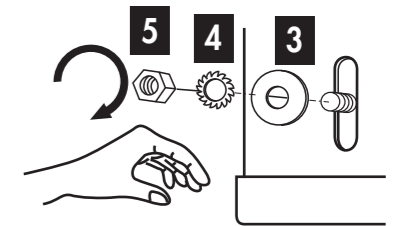

Meuble Vasque plan verre RIVA

Réf. 351

A. Le 13/07/2010

	ø 8
	N 13
	5

1	ø 8	X 4
2	ø 5 x 50	X 4
3	ROND 8 L	X 2
4	ROND 8 H EVENT	X 2
5	ECROU 8 H	X 2
6	ATTEVASION MUR	X 2

F	<ul style="list-style-type: none"> • Pour accroître la longévité de vos meubles, nous vous recommandons de chauffer et de ventiler votre salle de bains pour éviter l'accumulation de vapeur et d'essuyer les projections d'eau. • Pour votre complète satisfaction, respecter les consignes d'installation et d'entretien. Leur non respect peut entraîner la perte de la garantie.
GB	<ul style="list-style-type: none"> • To maximise the service life of furniture units we recommend that your bathroom is properly heated and ventilated. This will prevent the build up of excess moisture and steam stagnation. Wipe with water splashes as they occur with clean cloth. • For your complete satisfaction carefully read the installation and maintenance instructions provided and retain for reference. Failure to follow the instructions may invalidate the product warranty.
D	<ul style="list-style-type: none"> • Um eine lange Lebensdauer Ihrer Möbel sicherzustellen, empfehlen wir, das Badezimmer zu heizen und zu lüften, um hohe Luftfeuchtigkeit zu vermeiden. Wasserspritzer sollten trockengewischt werden. • Damit das Möbelstück Sie vollstens zufriedenstellt, beachten Sie bitte die Installations- und Pflegevorschriften. Bei Nichteinhaltung erlischt der Garantie Anspruch.

1 FIXATION MURALE

2 DÉMONTER LES TIROIRS

3 MISE EN PLACE AU MUR

!
DECOTEC fournit des chevilles polyvalentes à plusieurs supports muraux. Toutefois un support de type BA 13 ou brique creuse nécessite un renforcement de la zone de fixation ainsi que l'utilisation de chevilles adaptées.