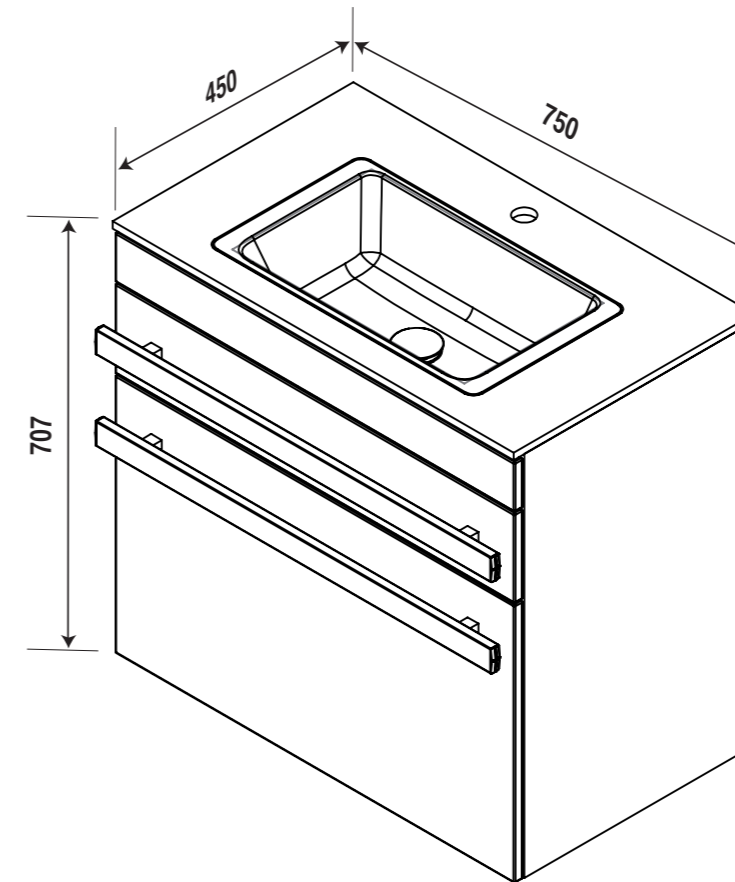

Meuble Vasque plan verre RIVA

Réf. 351

A. Le 13/07/2010

	ø 8
	N 13
	5

1	ø 8	X 4
2	ø 5 x 50	X 4
3	ROND 8 L	X 2
4	ROND 8 H EVENT	X 2
5	ECROU 8 H	X 2
6	ATTEVASION MUR	X 2

F	<ul style="list-style-type: none"> • Pour accroître la longévité de vos meubles, nous vous recommandons de chauffer et de ventiler votre salle de bains pour éviter l'accumulation de vapeur et d'essuyer les projections d'eau. • Pour votre complète satisfaction, respecter les consignes d'installation et d'entretien. Leur non respect peut entraîner la perte de la garantie.
GB	<ul style="list-style-type: none"> • To maximise the service life of furniture units we recommend that your bathroom is properly heated and ventilated. This will prevent the build up of excess moisture and steam stagnation. Wipe with water splashes as they occur with clean cloth. • For your complete satisfaction carefully read the installation and maintenance instructions provided and retain for reference. Failure to follow the instructions may invalidate the product warranty.
D	<ul style="list-style-type: none"> • Um eine lange Lebensdauer Ihrer Möbel sicherzustellen, empfehlen wir, das Badezimmer zu heizen und zu lüften, um hohe Luftfeuchtigkeit zu vermeiden. Wasserspritzer sollten trockengewischt werden. • Damit das Möbelstück Sie vollstens zufriedenstellt, beachten Sie bitte die Installations- und Pflegevorschriften. Bei Nichteinhaltung erlischt der Garantie Anspruch.

1 FIXATION MURALE

2 DÉMONTER LES TIROIRS

3 MISE EN PLACE AU MUR

!
DECOTEC fournit des chevilles polyvalentes à plusieurs supports muraux. Toutefois un support de type BA 13 ou brique creuse nécessite un renforcement de la zone de fixation ainsi que l'utilisation de chevilles adaptées.