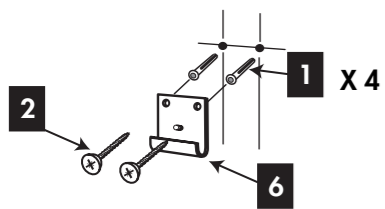

Meuble Vasque plan verre RIVA

Réf. 351

A. Le 13/07/2010

	ø 8
	N 13
	5

1	ø 8	X 4
2	ø 5 x 50	X 4
3	ROND 8 L	X 2
4	ROND 8 H EVENT	X 2
5	ECROU 8 H	X 2
6	ATTEVASION MUR	X 2

F	<ul style="list-style-type: none"> • Pour accroître la longévité de vos meubles, nous vous recommandons de chauffer et de ventiler votre salle de bains pour éviter l'accumulation de vapeur et d'essuyer les projections d'eau. • Pour votre complète satisfaction, respecter les consignes d'installation et d'entretien. Leur non respect peut entraîner la perte de la garantie.
GB	<ul style="list-style-type: none"> • To maximise the service life of furniture units we recommend that your bathroom is properly heated and ventilated. This will prevent the build up of excess moisture and steam stagnation. Wipe with water splashes as they occur with clean cloth. • For your complete satisfaction carefully read the installation and maintenance instructions provided and retain for reference. Failure to follow the instructions may invalidate the product warranty.
D	<ul style="list-style-type: none"> • Um eine lange Lebensdauer Ihrer Möbel sicherzustellen, empfehlen wir, das Badezimmer zu heizen und zu lüften, um hohe Luftfeuchtigkeit zu vermeiden. Wasserspritzer sollten trockengewischt werden. • Damit das Möbelstück Sie vollstens zufriedenstellt, beachten Sie bitte die Installations- und Pflegevorschriften. Bei Nichteinhaltung erlischt der Garantie Anspruch.

1 FIXATION MURALE

2 DÉMONTER LES TIROIRS

3 MISE EN PLACE AU MUR

!
DECOTEC fournit des chevilles polyvalentes à plusieurs supports muraux. Toutefois un support de type BA 13 ou brique creuse nécessite un renforcement de la zone de fixation ainsi que l'utilisation de chevilles adaptées.