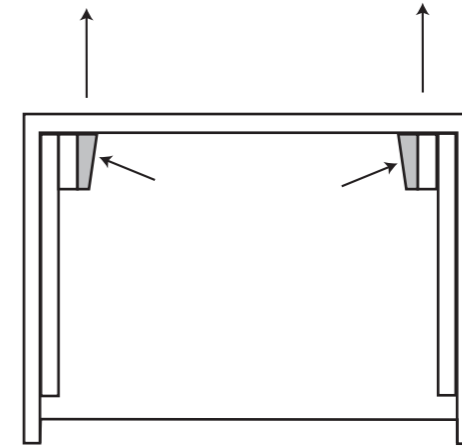

Meuble Vasque plan verre RIVA

Réf. 351

A. Le 13/07/2010

	ø 8
	N 13
	5

1	ø 8	X 4
2	ø 5 x 50	X 4
3	ROND 8 L	X 2
4	ROND 8 H EVENT	X 2
5	ECROU 8 H	X 2
6	ATTEVASION MUR	X 2

F	<ul style="list-style-type: none"> • Pour accroître la longévité de vos meubles, nous vous recommandons de chauffer et de ventiler votre salle de bains pour éviter l'accumulation de vapeur et d'essuyer les projections d'eau. • Pour votre complète satisfaction, respecter les consignes d'installation et d'entretien. Leur non respect peut entraîner la perte de la garantie.
GB	<ul style="list-style-type: none"> • To maximise the service life of furniture units we recommend that your bathroom is properly heated and ventilated. This will prevent the build up of excess moisture and steam stagnation. Wipe with water splashes as they occur with clean cloth. • For your complete satisfaction carefully read the installation and maintenance instructions provided and retain for reference. Failure to follow the instructions may invalidate the product warranty.
D	<ul style="list-style-type: none"> • Um eine lange Lebensdauer Ihrer Möbel sicherzustellen, empfehlen wir, das Badezimmer zu heizen und zu lüften, um hohe Luftfeuchtigkeit zu vermeiden. Wasserspritzer sollten trockengewischt werden. • Damit das Möbelstück Sie vollstens zufriedenstellt, beachten Sie bitte die Installations- und Pflegevorschriften. Bei Nichteinhaltung erlischt der Garantie Anspruch.

1 FIXATION MURALE

2 DÉMONTER LES TIROIRS

3 MISE EN PLACE AU MUR

!
DECOTEC fournit des chevilles polyvalentes à plusieurs supports muraux. Toutefois un support de type BA 13 ou brique creuse nécessite un renforcement de la zone de fixation ainsi que l'utilisation de chevilles adaptées.