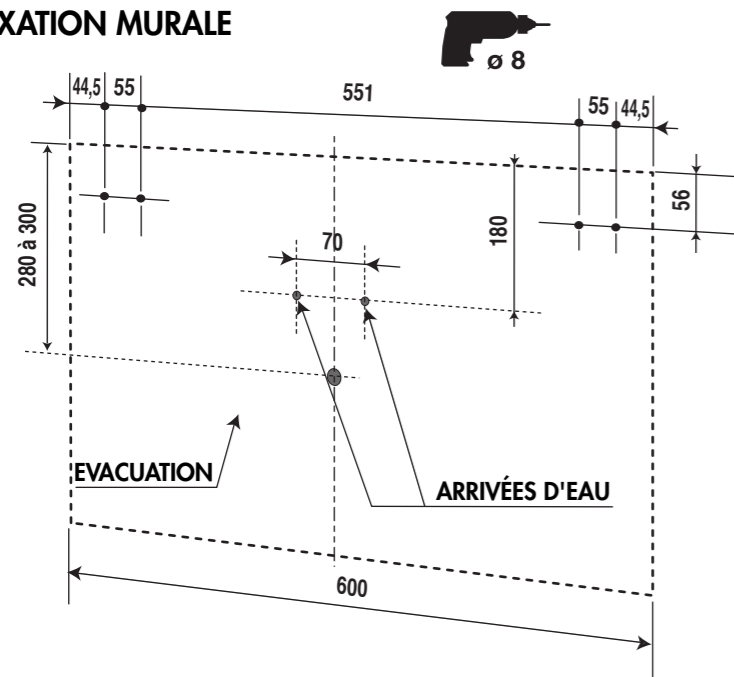

Meuble Vasque plan verre RIVA

Réf. 351

A. Le 13/07/2010

	ø 8
	N 13
	5

1	ø 8	X 4
2	ø 5 x 50	X 4
3	ROND 8 L	X 2
4	ROND 8 H EVENT	X 2
5	ECROU 8 H	X 2
6	ATTEVASION MUR	X 2

F	<ul style="list-style-type: none"> • Pour accroître la longévité de vos meubles, nous vous recommandons de chauffer et de ventiler votre salle de bains pour éviter l'accumulation de vapeur et d'essuyer les projections d'eau. • Pour votre complète satisfaction, respecter les consignes d'installation et d'entretien. Leur non respect peut entraîner la perte de la garantie.
GB	<ul style="list-style-type: none"> • To maximise the service life of furniture units we recommend that your bathroom is properly heated and ventilated. This will prevent the build up of excess moisture and steam stagnation. Wipe with water splashes as they occur with clean cloth. • For your complete satisfaction carefully read the installation and maintenance instructions provided and retain for reference. Failure to follow the instructions may invalidate the product warranty.
D	<ul style="list-style-type: none"> • Um eine lange Lebensdauer Ihrer Möbel sicherzustellen, empfehlen wir, das Badezimmer zu heizen und zu lüften, um hohe Luftfeuchtigkeit zu vermeiden. Wasserspritzer sollten trockengewischt werden. • Damit das Möbelstück Sie vollstens zufriedenstellt, beachten Sie bitte die Installations- und Pflegevorschriften. Bei Nichteinhaltung erlischt der Garantie Anspruch.

1 FIXATION MURALE

2 DÉMONTER LES TIROIRS

3 MISE EN PLACE AU MUR

!
DECOTEC fournit des chevilles polyvalentes à plusieurs supports muraux. Toutefois un support de type BA 13 ou brique creuse nécessite un renforcement de la zone de fixation ainsi que l'utilisation de chevilles adaptées.