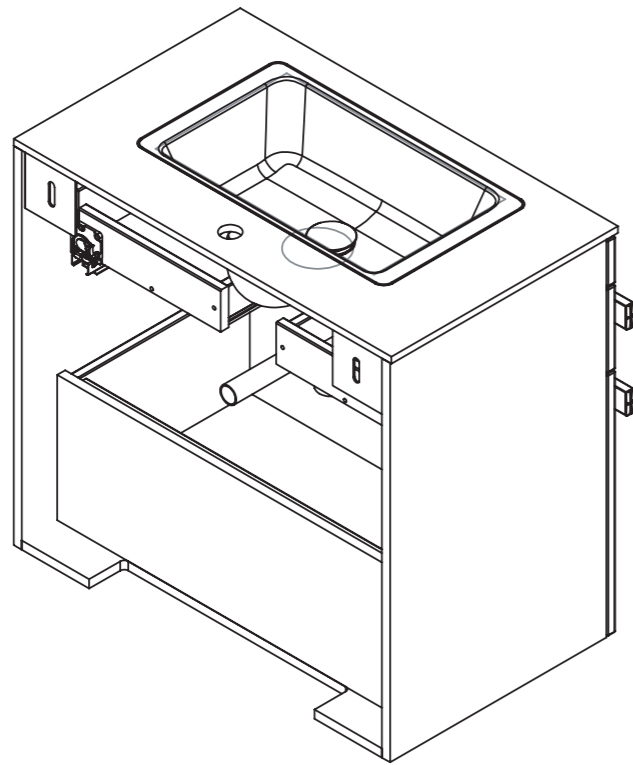

Meuble Vasque plan verre RIVA

Réf. 351

A. Le 13/07/2010

	ø 8
	N 13
	5

1	ø 8	X 4
2	ø 5 x 50	X 4
3	ROND 8 L	X 2
4	ROND 8 H EVENT	X 2
5	ECROU 8 H	X 2
6	ATTEVASION MUR	X 2

F	<ul style="list-style-type: none"> • Pour accroître la longévité de vos meubles, nous vous recommandons de chauffer et de ventiler votre salle de bains pour éviter l'accumulation de vapeur et d'essuyer les projections d'eau. • Pour votre complète satisfaction, respecter les consignes d'installation et d'entretien. Leur non respect peut entraîner la perte de la garantie.
GB	<ul style="list-style-type: none"> • To maximise the service life of furniture units we recommend that your bathroom is properly heated and ventilated. This will prevent the build up of excess moisture and steam stagnation. Wipe with water splashes as they occur with clean cloth. • For your complete satisfaction carefully read the installation and maintenance instructions provided and retain for reference. Failure to follow the instructions may invalidate the product warranty.
D	<ul style="list-style-type: none"> • Um eine lange Lebensdauer Ihrer Möbel sicherzustellen, empfehlen wir, das Badezimmer zu heizen und zu lüften, um hohe Luftfeuchtigkeit zu vermeiden. Wasserspritzer sollten trockengewischt werden. • Damit das Möbelstück Sie vollstens zufriedenstellt, beachten Sie bitte die Installations- und Pflegevorschriften. Bei Nichteinhaltung erlischt der Garantie Anspruch.

1 FIXATION MURALE

2 DÉMONTER LES TIROIRS

3 MISE EN PLACE AU MUR

!
DECOTEC fournit des chevilles polyvalentes à plusieurs supports muraux. Toutefois un support de type BA 13 ou brique creuse nécessite un renforcement de la zone de fixation ainsi que l'utilisation de chevilles adaptées.