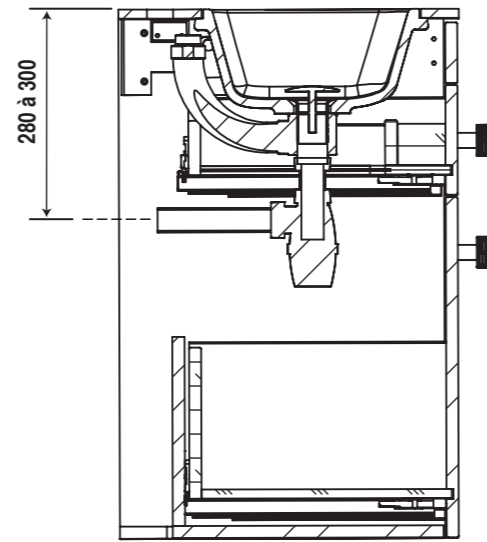

Meuble Vasque plan verre RIVA

Réf. 351

A. Le 13/07/2010

	ø 8
	N 13
	5

1	ø 8	X 4
2	ø 5 x 50	X 4
3	ROND 8 L	X 2
4	ROND 8 H EVENT	X 2
5	ECROU 8 H	X 2
6	ATTEVASION MUR	X 2

F	<ul style="list-style-type: none"> • Pour accroître la longévité de vos meubles, nous vous recommandons de chauffer et de ventiler votre salle de bains pour éviter l'accumulation de vapeur et d'essuyer les projections d'eau. • Pour votre complète satisfaction, respecter les consignes d'installation et d'entretien. Leur non respect peut entraîner la perte de la garantie.
GB	<ul style="list-style-type: none"> • To maximise the service life of furniture units we recommend that your bathroom is properly heated and ventilated. This will prevent the build up of excess moisture and steam stagnation. Wipe with water splashes as they occur with clean cloth. • For your complete satisfaction carefully read the installation and maintenance instructions provided and retain for reference. Failure to follow the instructions may invalidate the product warranty.
D	<ul style="list-style-type: none"> • Um eine lange Lebensdauer Ihrer Möbel sicherzustellen, empfehlen wir, das Badezimmer zu heizen und zu lüften, um hohe Luftfeuchtigkeit zu vermeiden. Wasserspritzer sollten trockengewischt werden. • Damit das Möbelstück Sie vollstens zufriedenstellt, beachten Sie bitte die Installations- und Pflegevorschriften. Bei Nichteinhaltung erlischt der Garantie Anspruch.

1 FIXATION MURALE

2 DÉMONTER LES TIROIRS

3 MISE EN PLACE AU MUR

!
DECOTEC fournit des chevilles polyvalentes à plusieurs supports muraux. Toutefois un support de type BA 13 ou brique creuse nécessite un renforcement de la zone de fixation ainsi que l'utilisation de chevilles adaptées.