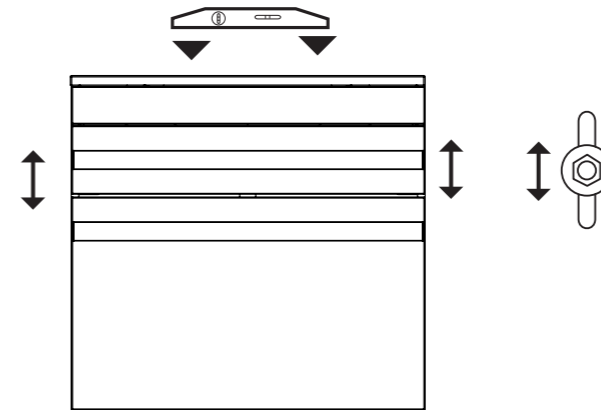

Meuble Vasque plan verre RIVA

Réf. 351

A. Le 13/07/2010

	ø 8
	N 13
	5

1	ø 8	X 4
2	ø 5 x 50	X 4
3	ROND 8 L	X 2
4	ROND 8 H EVENT	X 2
5	ECROU 8 H	X 2
6	ATTEVASION MUR	X 2

F	<ul style="list-style-type: none"> • Pour accroître la longévité de vos meubles, nous vous recommandons de chauffer et de ventiler votre salle de bains pour éviter l'accumulation de vapeur et d'essuyer les projections d'eau. • Pour votre complète satisfaction, respecter les consignes d'installation et d'entretien. Leur non respect peut entraîner la perte de la garantie.
GB	<ul style="list-style-type: none"> • To maximise the service life of furniture units we recommend that your bathroom is properly heated and ventilated. This will prevent the build up of excess moisture and steam stagnation. Wipe with water splashes as they occur with clean cloth. • For your complete satisfaction carefully read the installation and maintenance instructions provided and retain for reference. Failure to follow the instructions may invalidate the product warranty.
D	<ul style="list-style-type: none"> • Um eine lange Lebensdauer Ihrer Möbel sicherzustellen, empfehlen wir, das Badezimmer zu heizen und zu lüften, um hohe Luftfeuchtigkeit zu vermeiden. Wasserspritzer sollten trockengewischt werden. • Damit das Möbelstück Sie vollstens zufriedenstellt, beachten Sie bitte die Installations- und Pflegevorschriften. Bei Nichteinhaltung erlischt der Garantie Anspruch.

1 FIXATION MURALE

2 DÉMONTER LES TIROIRS

3 MISE EN PLACE AU MUR

!
DECOTEC fournit des chevilles polyvalentes à plusieurs supports muraux. Toutefois un support de type BA 13 ou brique creuse nécessite un renforcement de la zone de fixation ainsi que l'utilisation de chevilles adaptées.