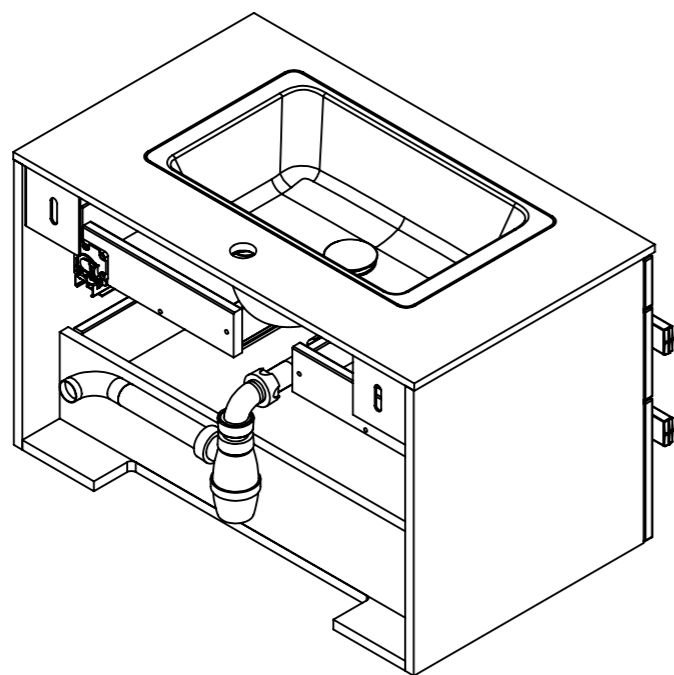

# Meuble Vasque plan verre RIVA

Réf. 350

A. Le 13/07/2010

	∅ 8
	N 13
	5

1	∅ 8	X 4
2	∅ 5 x 50	X 4
3	ROND 8 L	X 2
4	ROND 8 H EVENT	X 2
5	ECROU 8 H	X 2
6	ATTEVISION MUR	X 2

<b>F</b>	<ul style="list-style-type: none"> <li>Pour accroître la longévité de vos meubles, nous vous recommandons de chauffer et de ventiler votre salle de bains pour éviter l'accumulation de vapeur et d'essuyer les projections d'eau.</li> <li>Pour votre complète satisfaction, respecter les consignes d'installation et d'entretien. Leur non respect peut entraîner la perte de la garantie.</li> </ul>
<b>GB</b>	<ul style="list-style-type: none"> <li>To maximise the service life of furniture units we recommend that your bathroom is properly heated and ventilated. This will prevent the build up of excess moisture and steam stagnation. Wipe with water splashes as they occur with clean cloth.</li> <li>For your complete satisfaction carefully read the installation and maintenance instructions provided and retain for reference. Failure to follow the instructions may invalidate the product warranty.</li> </ul>
<b>D</b>	<ul style="list-style-type: none"> <li>Um eine lange Lebensdauer Ihrer Möbel sicherzustellen, empfehlen wir, das Badezimmer zu heizen und zu lüften, um hohe Luftfeuchtigkeit zu vermeiden. Wasserspritzer sollten trockengewischt werden.</li> <li>Damit das Möbelstück Sie vollstens zufriedenstellt, beachten Sie bitte die Installations- und Pflegevorschriften. Bei Nichteinhaltung erlischt der Garantie Anspruch.</li> </ul>

# 1 FIXATION MURALE