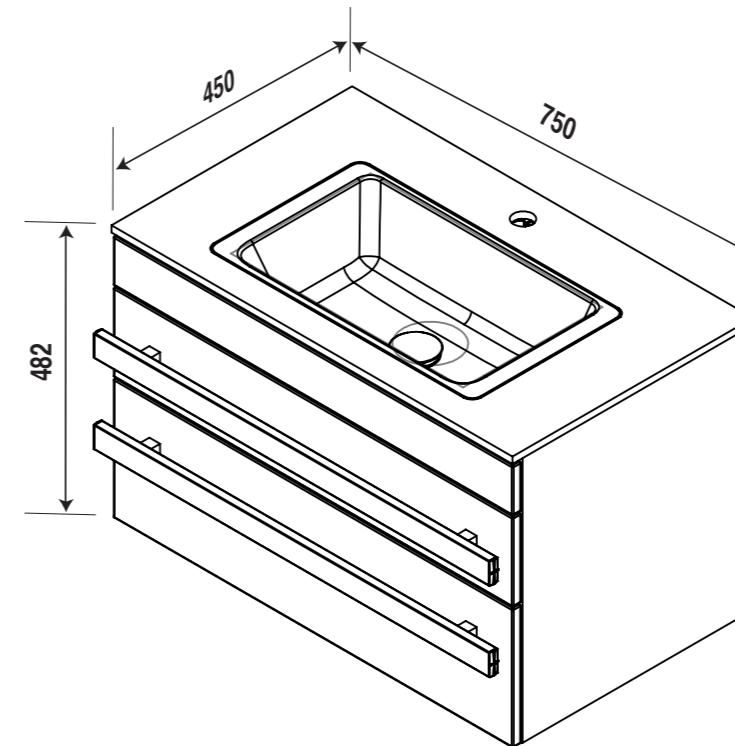

# Meuble Vasque plan verre RIVA

Réf. 350

A. Le 13/07/2010

	∅ 8
	N 13
	5

1	∅ 8	X 4
2	∅ 5 x 50	X 4
3	ROND 8 L	X 2
4	ROND 8 H EVENT	X 2
5	ECROU 8 H	X 2
6	ATTEVISION MUR	X 2

<b>F</b>	<ul style="list-style-type: none"> <li>Pour accroître la longévité de vos meubles, nous vous recommandons de chauffer et de ventiler votre salle de bains pour éviter l'accumulation de vapeur et d'essuyer les projections d'eau.</li> <li>Pour votre complète satisfaction, respecter les consignes d'installation et d'entretien. Leur non respect peut entraîner la perte de la garantie.</li> </ul>
<b>GB</b>	<ul style="list-style-type: none"> <li>To maximise the service life of furniture units we recommend that your bathroom is properly heated and ventilated. This will prevent the build up of excess moisture and steam stagnation. Wipe with water splashes as they occur with clean cloth.</li> <li>For your complete satisfaction carefully read the installation and maintenance instructions provided and retain for reference. Failure to follow the instructions may invalidate the product warranty.</li> </ul>
<b>D</b>	<ul style="list-style-type: none"> <li>Um eine lange Lebensdauer Ihrer Möbel sicherzustellen, empfehlen wir, das Badezimmer zu heizen und zu lüften, um hohe Luftfeuchtigkeit zu vermeiden. Wasserspritzer sollten trockengewischt werden.</li> <li>Damit das Möbelstück Sie vollstens zufriedenstellt, beachten Sie bitte die Installations- und Pflegevorschriften. Bei Nichteinhaltung erlischt der Garantie Anspruch.</li> </ul>