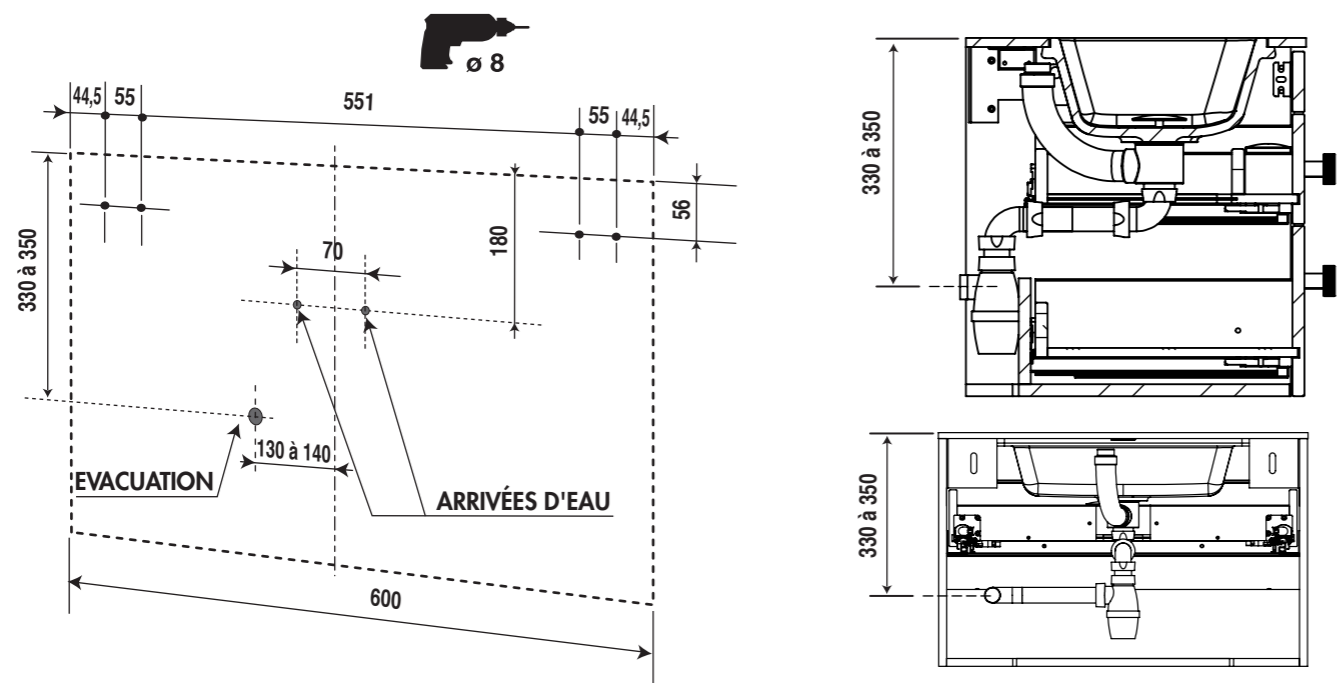

# Meuble Vasque plan verre RIVA

Réf. 350

A. Le 13/07/2010

	∅ 8
	N 13
	5

1	∅ 8	X 4
2	∅ 5 x 50	X 4
3	ROND 8 L	X 2
4	ROND 8 H EVENT	X 2
5	ECROU 8 H	X 2
6	ATTEVISION MUR	X 2

<b>F</b>	<ul style="list-style-type: none"> <li>Pour accroître la longévité de vos meubles, nous vous recommandons de chauffer et de ventiler votre salle de bains pour éviter l'accumulation de vapeur et d'essuyer les projections d'eau.</li> <li>Pour votre complète satisfaction, respecter les consignes d'installation et d'entretien. Leur non respect peut entraîner la perte de la garantie.</li> </ul>
<b>GB</b>	<ul style="list-style-type: none"> <li>To maximise the service life of furniture units we recommend that your bathroom is properly heated and ventilated. This will prevent the build up of excess moisture and steam stagnation. Wipe with water splashes as they occur with clean cloth.</li> <li>For your complete satisfaction carefully read the installation and maintenance instructions provided and retain for reference. Failure to follow the instructions may invalidate the product warranty.</li> </ul>
<b>D</b>	<ul style="list-style-type: none"> <li>Um eine lange Lebensdauer Ihrer Möbel sicherzustellen, empfehlen wir, das Badezimmer zu heizen und zu lüften, um hohe Luftfeuchtigkeit zu vermeiden. Wasserspritzer sollten trockengewischt werden.</li> <li>Damit das Möbelstück Sie vollstens zufriedenstellt, beachten Sie bitte die Installations- und Pflegevorschriften. Bei Nichteinhaltung erlischt der Garantie Anspruch.</li> </ul>

# 1 FIXATION MURALE