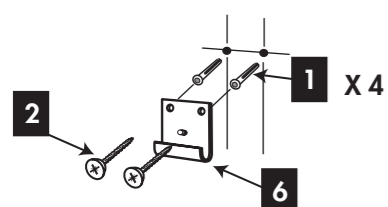

3 MISE EN PLACE AU MUR

⚠

DECOTEC fournit des chevilles polyvalentes à plusieurs supports muraux. Toutefois un support de type BA 13 ou brique creuse nécessite un renforcement de la zone de fixation ainsi que l'utilisation de chevilles adaptées.

DECOTEC liefert Universaldübel für verschiedene Träger. Wir weisen daraufhin, dass ein nicht massiver Träger verstärkt werden muss und trägerspezifische Dübel verwendet werden müssen.

DECOTEC provides universal wall fixing suitable for use in most solid wall installations. Please note that particular attention will be required to use the correct style of wall fixing where hollow/stud wall partitions are involved.