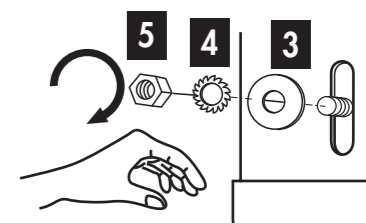

3 MISE EN PLACE AU MUR

⚠

DECOTEC fournit des chevilles polyvalentes à plusieurs supports muraux. Toutefois un support de type BA 13 ou brique creuse nécessite un renforcement de la zone de fixation ainsi que l'utilisation de chevilles adaptées.

DECOTEC liefert Universaldübel für verschiedene Träger. Wir weisen daraufhin, dass ein nicht massiver Träger verstärkt werden muss und trägerspezifische Dübel verwendet werden müssen.

DECOTEC provides universal wall fixing suitable for use in most solid wall installations. Please note that particular attention will be required to use the correct style of wall fixing where hollow/stud wall partitions are involved.