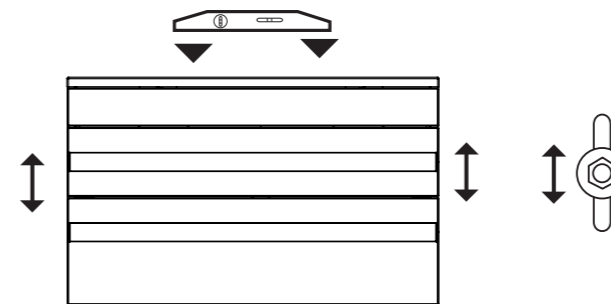

3 MISE EN PLACE AU MUR

⚠

DECOTEC fournit des chevilles polyvalentes à plusieurs supports muraux. Toutefois un support de type BA 13 ou brique creuse nécessite un renforcement de la zone de fixation ainsi que l'utilisation de chevilles adaptées.

DECOTEC liefert Universaldübel für verschiedene Träger. Wir weisen daraufhin, dass ein nicht massiver Träger verstärkt werden muss und trägerspezifische Dübel verwendet werden müssen.

DECOTEC provides universal wall fixing suitable for use in most solid wall installations. Please note that particular attention will be required to use the correct style of wall fixing where hollow/stud wall partitions are involved.