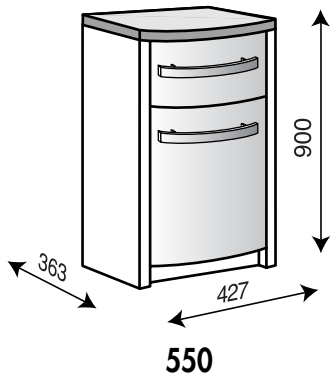

MEUBLES OPERA

RÉF. 550/551/555/552

A	 ø 4,5 x 40	X 1	VIS 4,5 X 40 TR
B	 ø 8	X 1	CHEVILLE 8
C		X 4	BOU 10 G

F

- Pour accroître la longévité de vos meubles, nous vous recommandons de chauffer et de ventiler votre salle de bains pour éviter l'accumulation de vapeur et d'essuyer les projections d'eau.
- Pour votre complète satisfaction, respecter les consignes d'installation et d'entretien. Leur non respect peut entraîner la perte de la garantie.