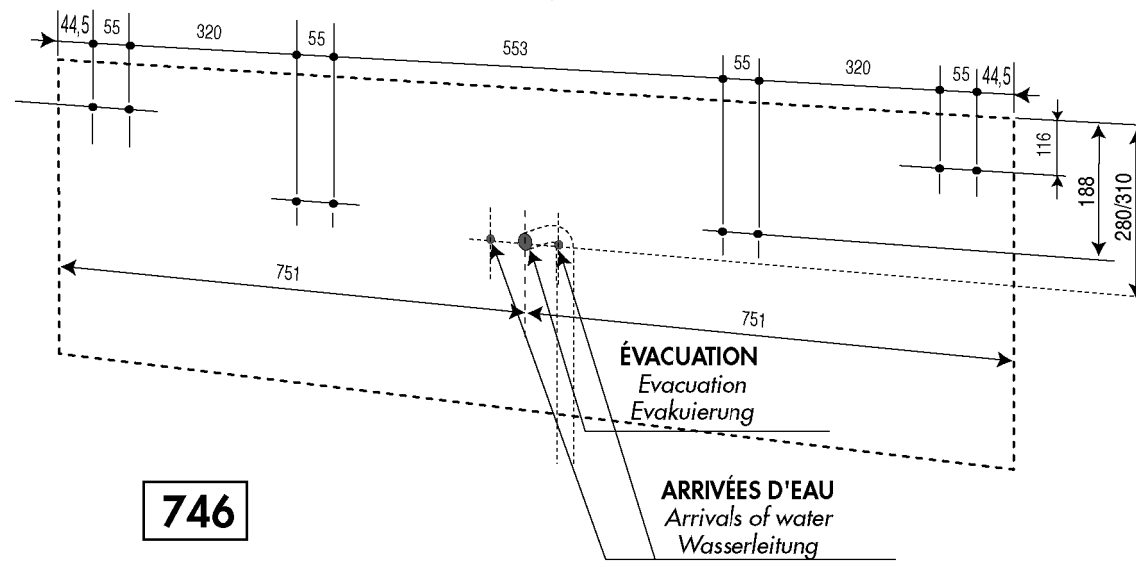

DECOTEC
P A R I S

3, boulevard Voltaire - 75011 Paris Tél. 01 53 36 15 00 - Fax 01 43 38 20 69

1

1

1

1

2

DECOTEC fournit des chevilles polyvalentes à plusieurs supports muraux. Toutefois un support de type BA 13 ou brique creuse nécessite un renforcement de la zone de fixation ainsi que l'utilisation de chevilles adaptées.