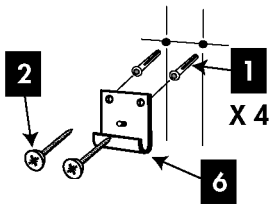

DECOTEC
P A R I S

3, boulevard Voltaire - 75011 Paris Tél. 01 53 36 15 00 - Fax 01 43 38 20 69

1

1

1

1

2

DECOTEC fournit des chevilles polyvalentes à plusieurs supports muraux. Toutefois un support de type BA 13 ou brique creuse nécessite un renforcement de la zone de fixation ainsi que l'utilisation de chevilles adaptées.

DECOTEC liefert Universaldübel für verschiedene Träger. Wir weisen daraufhin, dass ein nicht massiver Träger verstärkt werden muss und trägerspezifische Dübel verwendet werden müssen.

DECOTEC provides universal wall fixing suitable for use in most solid wall installations. Please note that particular attention will be required to use the correct style of wall fixing where hollow/stud wall partitions are involved.