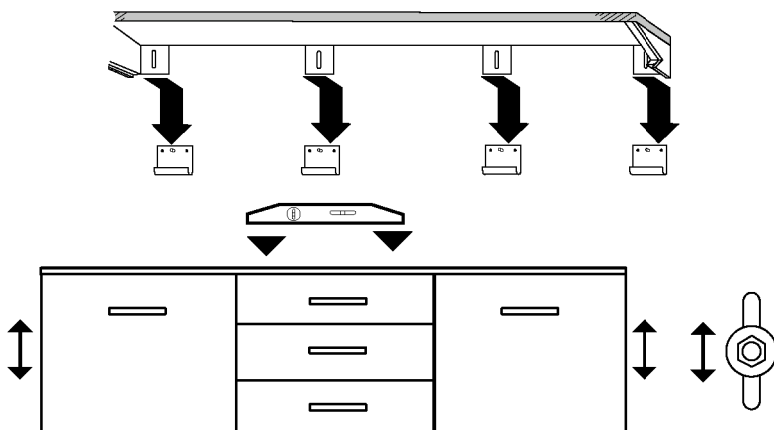

DECOTEC fournit des chevilles polyvalentes à plusieurs supports muraux. Toutefois un support de type BA 13 ou brique creuse nécessite un renforcement de la zone de fixation ainsi que l'utilisation de chevilles adaptées.

DECOTEC liefert Universaldübel für verschiedene Träger. Wir weisen daraufhin, dass ein nicht massiver Träger verstärkt werden muss und trägerspezifische Dübel verwendet werden müssen.

DECOTEC provides universal wall fixing suitable for use in most solid wall installations. Please note that particular attention will be required to use the correct style of wall fixing where hollow/stud wall partitions are involved.

3