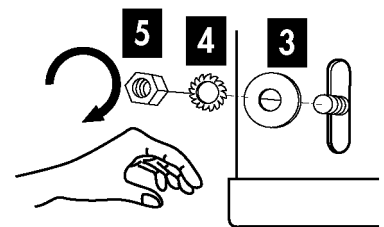

DECOTEC fournit des chevilles polyvalentes à plusieurs supports muraux. Toutefois un support de type BA 13 ou brique creuse nécessite un renforcement de la zone de fixation ainsi que l'utilisation de chevilles adaptées.

DECOTEC liefert Universaldübel für verschiedene Träger. Wir weisen daraufhin, dass ein nicht massiver Träger verstärkt werden muss und trägerspezifische Dübel verwendet werden müssen.

DECOTEC provides universal wall fixing suitable for use in most solid wall installations. Please note that particular attention will be required to use the correct style of wall fixing where hollow/stud wall partitions are involved.

3