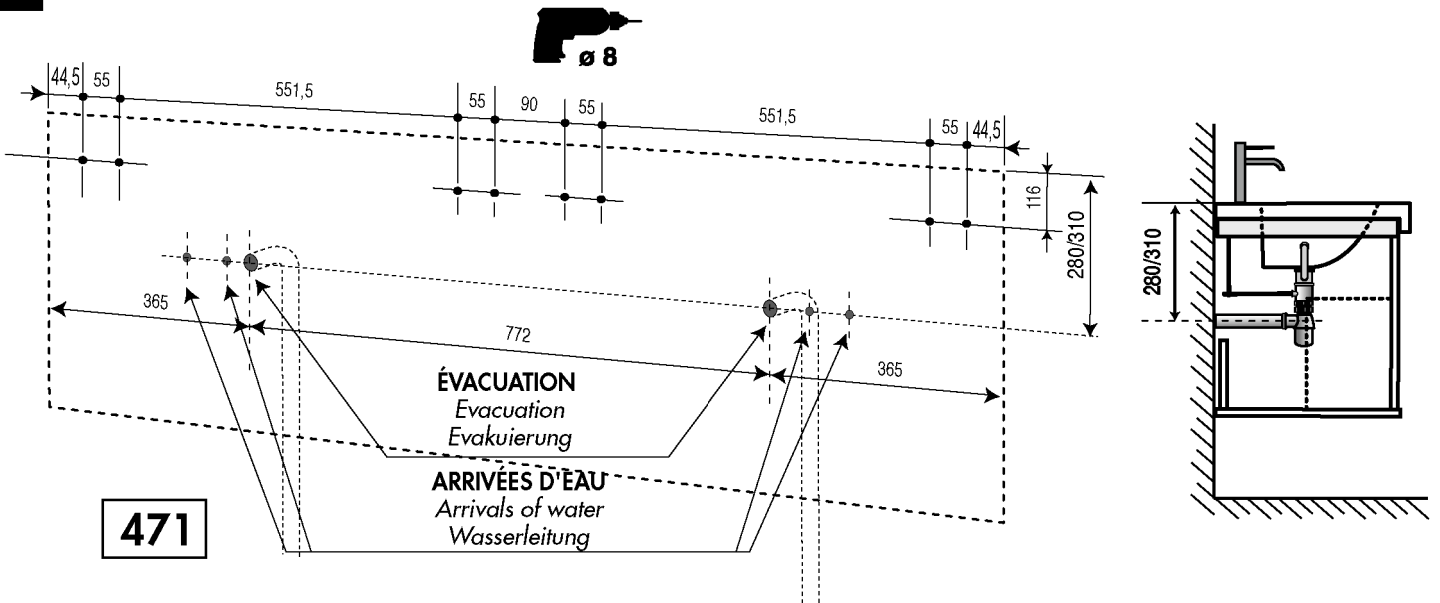

DECOTEC
P A R I S

3, boulevard Voltaire - 75011 Paris Tél. 01 53 36 15 00 - Fax 01 43 38 20 69

1

1

1

1

2

DECOTEC fournit des chevilles polyvalentes à plusieurs supports muraux. Toutefois un support de type BA 13 ou brique creuse nécessite un renforcement de la zone de fixation ainsi que l'utilisation de chevilles adaptées.