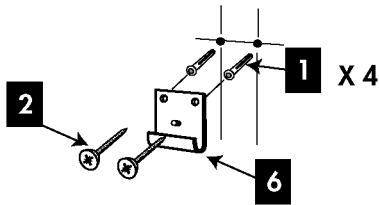

1 FIXATION MURALE

VASQUE	A
TREVICE 749	240$\pm$20
RIALTO 428	195$\pm$20
RIALTO 427	240$\pm$20
RIALTO 426	240$\pm$20

2

DECOTEC fournit des chevilles polyvalentes à plusieurs supports muraux. Toutefois un support de type BA 13 ou brique creuse nécessite un renforcement de la zone de fixation ainsi que l'utilisation de chevilles adaptées.

DECOTEC liefert Universaldübel für verschiedene Träger. Wir weisen daraufhin, dass ein nicht massiver Träger verstärkt werden muss und trägerspezifische Dübel verwendet werden müssen.

DECOTEC provides universal wall fixing suitable for use in most solid wall installations. Please note that particular attention will be required to use the correct style of wall fixing where hollow/stud wall partitions are involved.

3 DÉMONTER LES TIROIRS