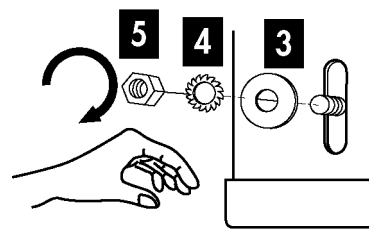

4

5

REMONTER LES TIROIRS

Prendre soin de conserver l'ordre initiale.