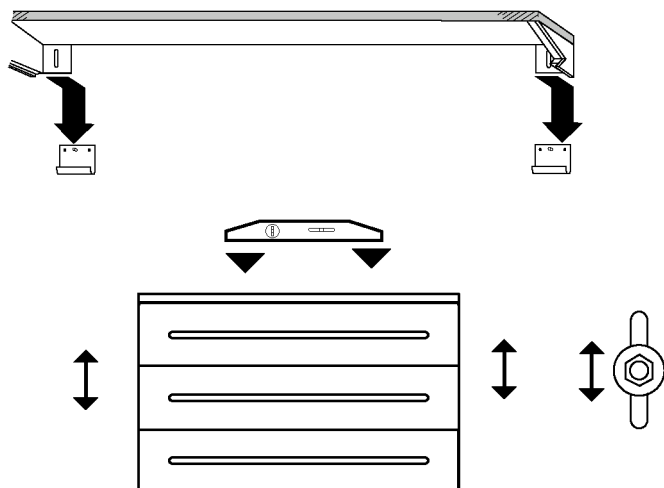

4

5

REMONTER LES TIROIRS

Prendre soin de conserver l'ordre initiale.