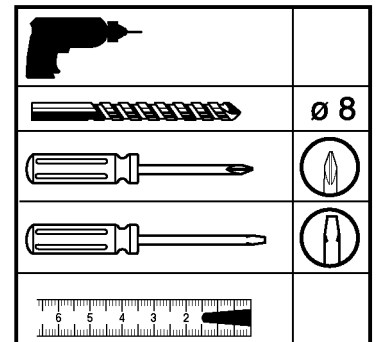

# Crédence MORNING 45

Réf. 0109

1		X 2	ATT 950
2		X 1	ATT 310
3		X 4	CHEVILLE 8
4		X 4	VIS ø 4,5 X 40 TR

**F**

- Pour accroître la longévité de vos meubles, nous vous recommandons de chauffer et de ventiler votre salle de bains pour éviter l'accumulation de vapeur et d'essuyer les projections d'eau.
- Pour votre complète satisfaction, respecter les consignes d'installation et d'entretien. Leur non respect peut entraîner la perte de la garantie.