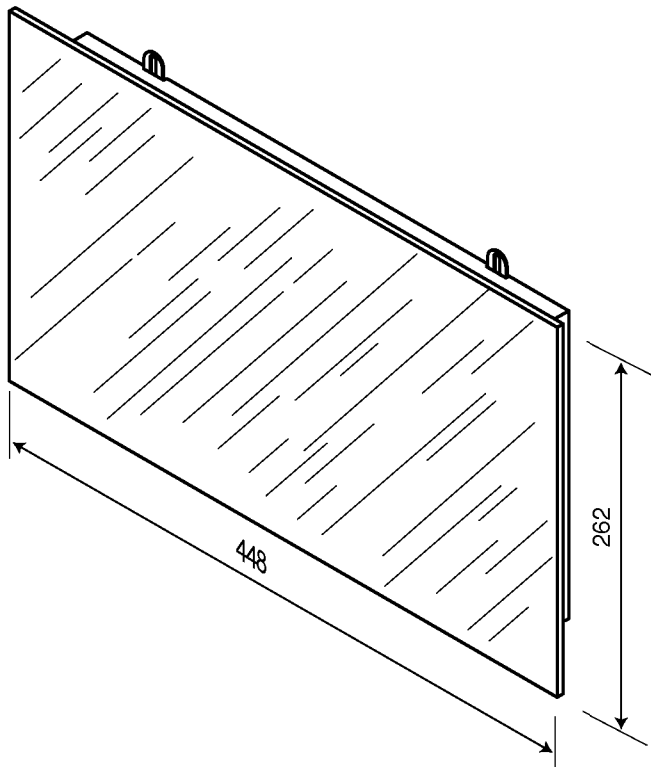

# Crédence MORNING 45

Réf. 0109

1		X 2	ATT 950
2		X 1	ATT 310
3		X 4	CHEVILLE 8
4		X 4	VIS ø 4,5 X 40 TR

**F**

- Pour accroître la longévité de vos meubles, nous vous recommandons de chauffer et de ventiler votre salle de bains pour éviter l'accumulation de vapeur et d'essuyer les projections d'eau.
- Pour votre complète satisfaction, respecter les consignes d'installation et d'entretien. Leur non respect peut entraîner la perte de la garantie.