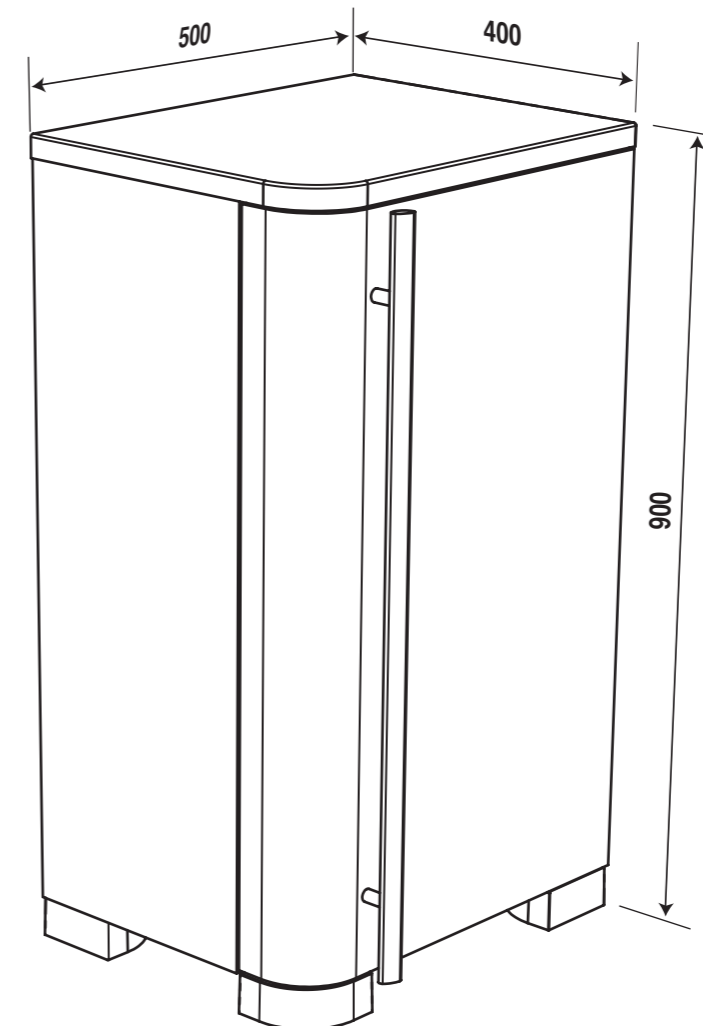

Meuble Bas MILLESIME

Réf. 321/322

1		CHEVILLE 8	X 2
2		Vis 5 x 50 TR	X 2
3		CALE 482	X 2
4		CLE BTR	X 1
5		706007 000129	X 6

F	<ul style="list-style-type: none"> Pour accroître la longévité de vos meubles, nous vous recommandons de chauffer et de ventiler votre salle de bains pour éviter l'accumulation de vapeur et d'essuyer les projections d'eau. Pour votre complète satisfaction, respecter les consignes d'installation et d'entretien. Leur non respect peut entraîner la perte de la garantie.
GB	<ul style="list-style-type: none"> To maximise the service life of furniture units we recommend that your bathroom is properly heated and ventilated. This will prevent the build up of excess moisture and steam stagnation. Wipe with water splashes as they occur with clean cloth. For your complete satisfaction carefully read the installation and maintenance instructions provided and retain for reference. Failure to follow the instructions may invalidate the product warranty.
D	<ul style="list-style-type: none"> Um eine lange Lebensdauer Ihrer Möbel sicherzustellen, empfehlen wir, das Badezimmer zu heizen und zu lüften, um hohe Luftfeuchtigkeit zu vermeiden. Wasserspritzer sollten trockengewischt werden. Damit das Möbelstück Sie vollstens zufriedenstellt, beachten Sie bitte die Installations- und Pflegevorschriften. Bei Nichteinhaltung erlischt der Garantie Anspruch.