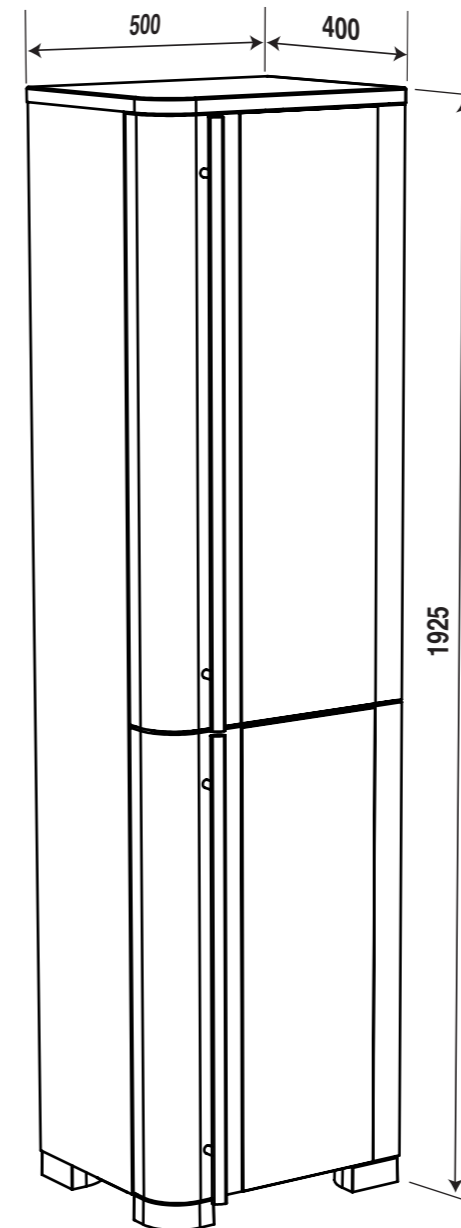

Colonne MILLESIME

Réf. 317/318
319/320

1		CHEVILLE 8	X 2
2		Vis 5 x 50 TR	X 2
3		CALE 482	X 2
4		CLE BTR	X 1
5		706007 000129	X 6

F	<ul style="list-style-type: none"> • Pour accroître la longévité de vos meubles, nous vous recommandons de chauffer et de ventiler votre salle de bains pour éviter l'accumulation de vapeur et d'essuyer les projections d'eau. • Pour votre complète satisfaction, respecter les consignes d'installation et d'entretien. Leur non respect peut entraîner la perte de la garantie.
GB	<ul style="list-style-type: none"> • To maximise the service life of furniture units we recommend that your bathroom is properly heated and ventilated. This will prevent the build up of excess moisture and steam stagnation. Wipe with water splashes as they occur with clean cloth. • For your complete satisfaction carefully read the installation and maintenance instructions provided and retain for reference. Failure to follow the instructions may invalidate the product warranty.
D	<ul style="list-style-type: none"> • Um eine lange Lebensdauer Ihrer Möbel sicherzustellen, empfehlen wir, das Badezimmer zu heizen und zu lüften, um hohe Luftfeuchtigkeit zu vermeiden. Wasserspritzer sollten trockengewischt werden. • Damit das Möbelstück Sie vollstens zufriedenstellt, beachten Sie bitte die Installations- und Pflegevorschriften. Bei Nichteinhaltung erlischt der Garantieanspruch.