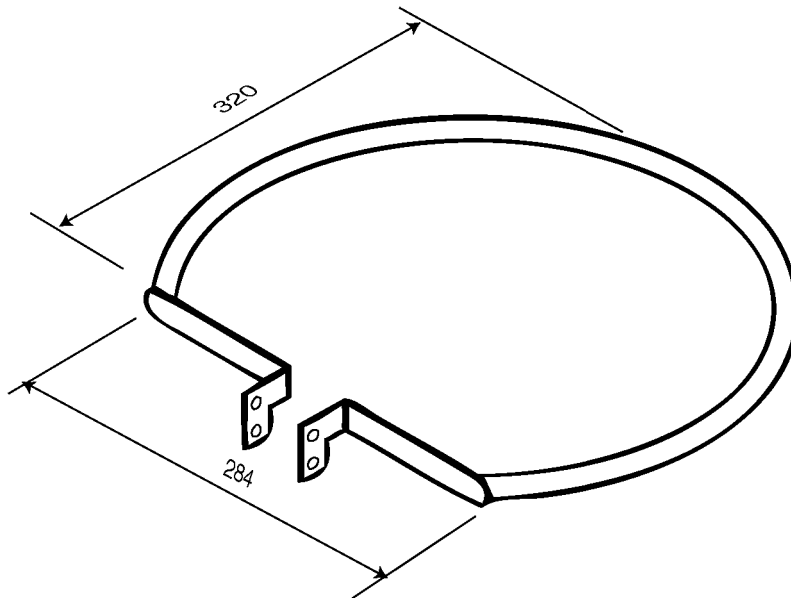

# Porte serviettes M2

Réf. 599

1		VIS 4,5 X 15 TR	X 4
2		VIS M5 x 16 TC	X 4
3		ROND 5L	X 4
4		ECROU 5H	X 4
5		EQU 599	X 2

**F**

- Pour accroître la longévité de vos meubles, nous vous recommandons de chauffer et de ventiler votre salle de bains pour éviter l'accumulation de vapeur et d'essuyer les projections d'eau.
- Pour votre complète satisfaction, respecter les consignes d'installation et d'entretien. Leur non respect peut entraîner la perte de la garantie.